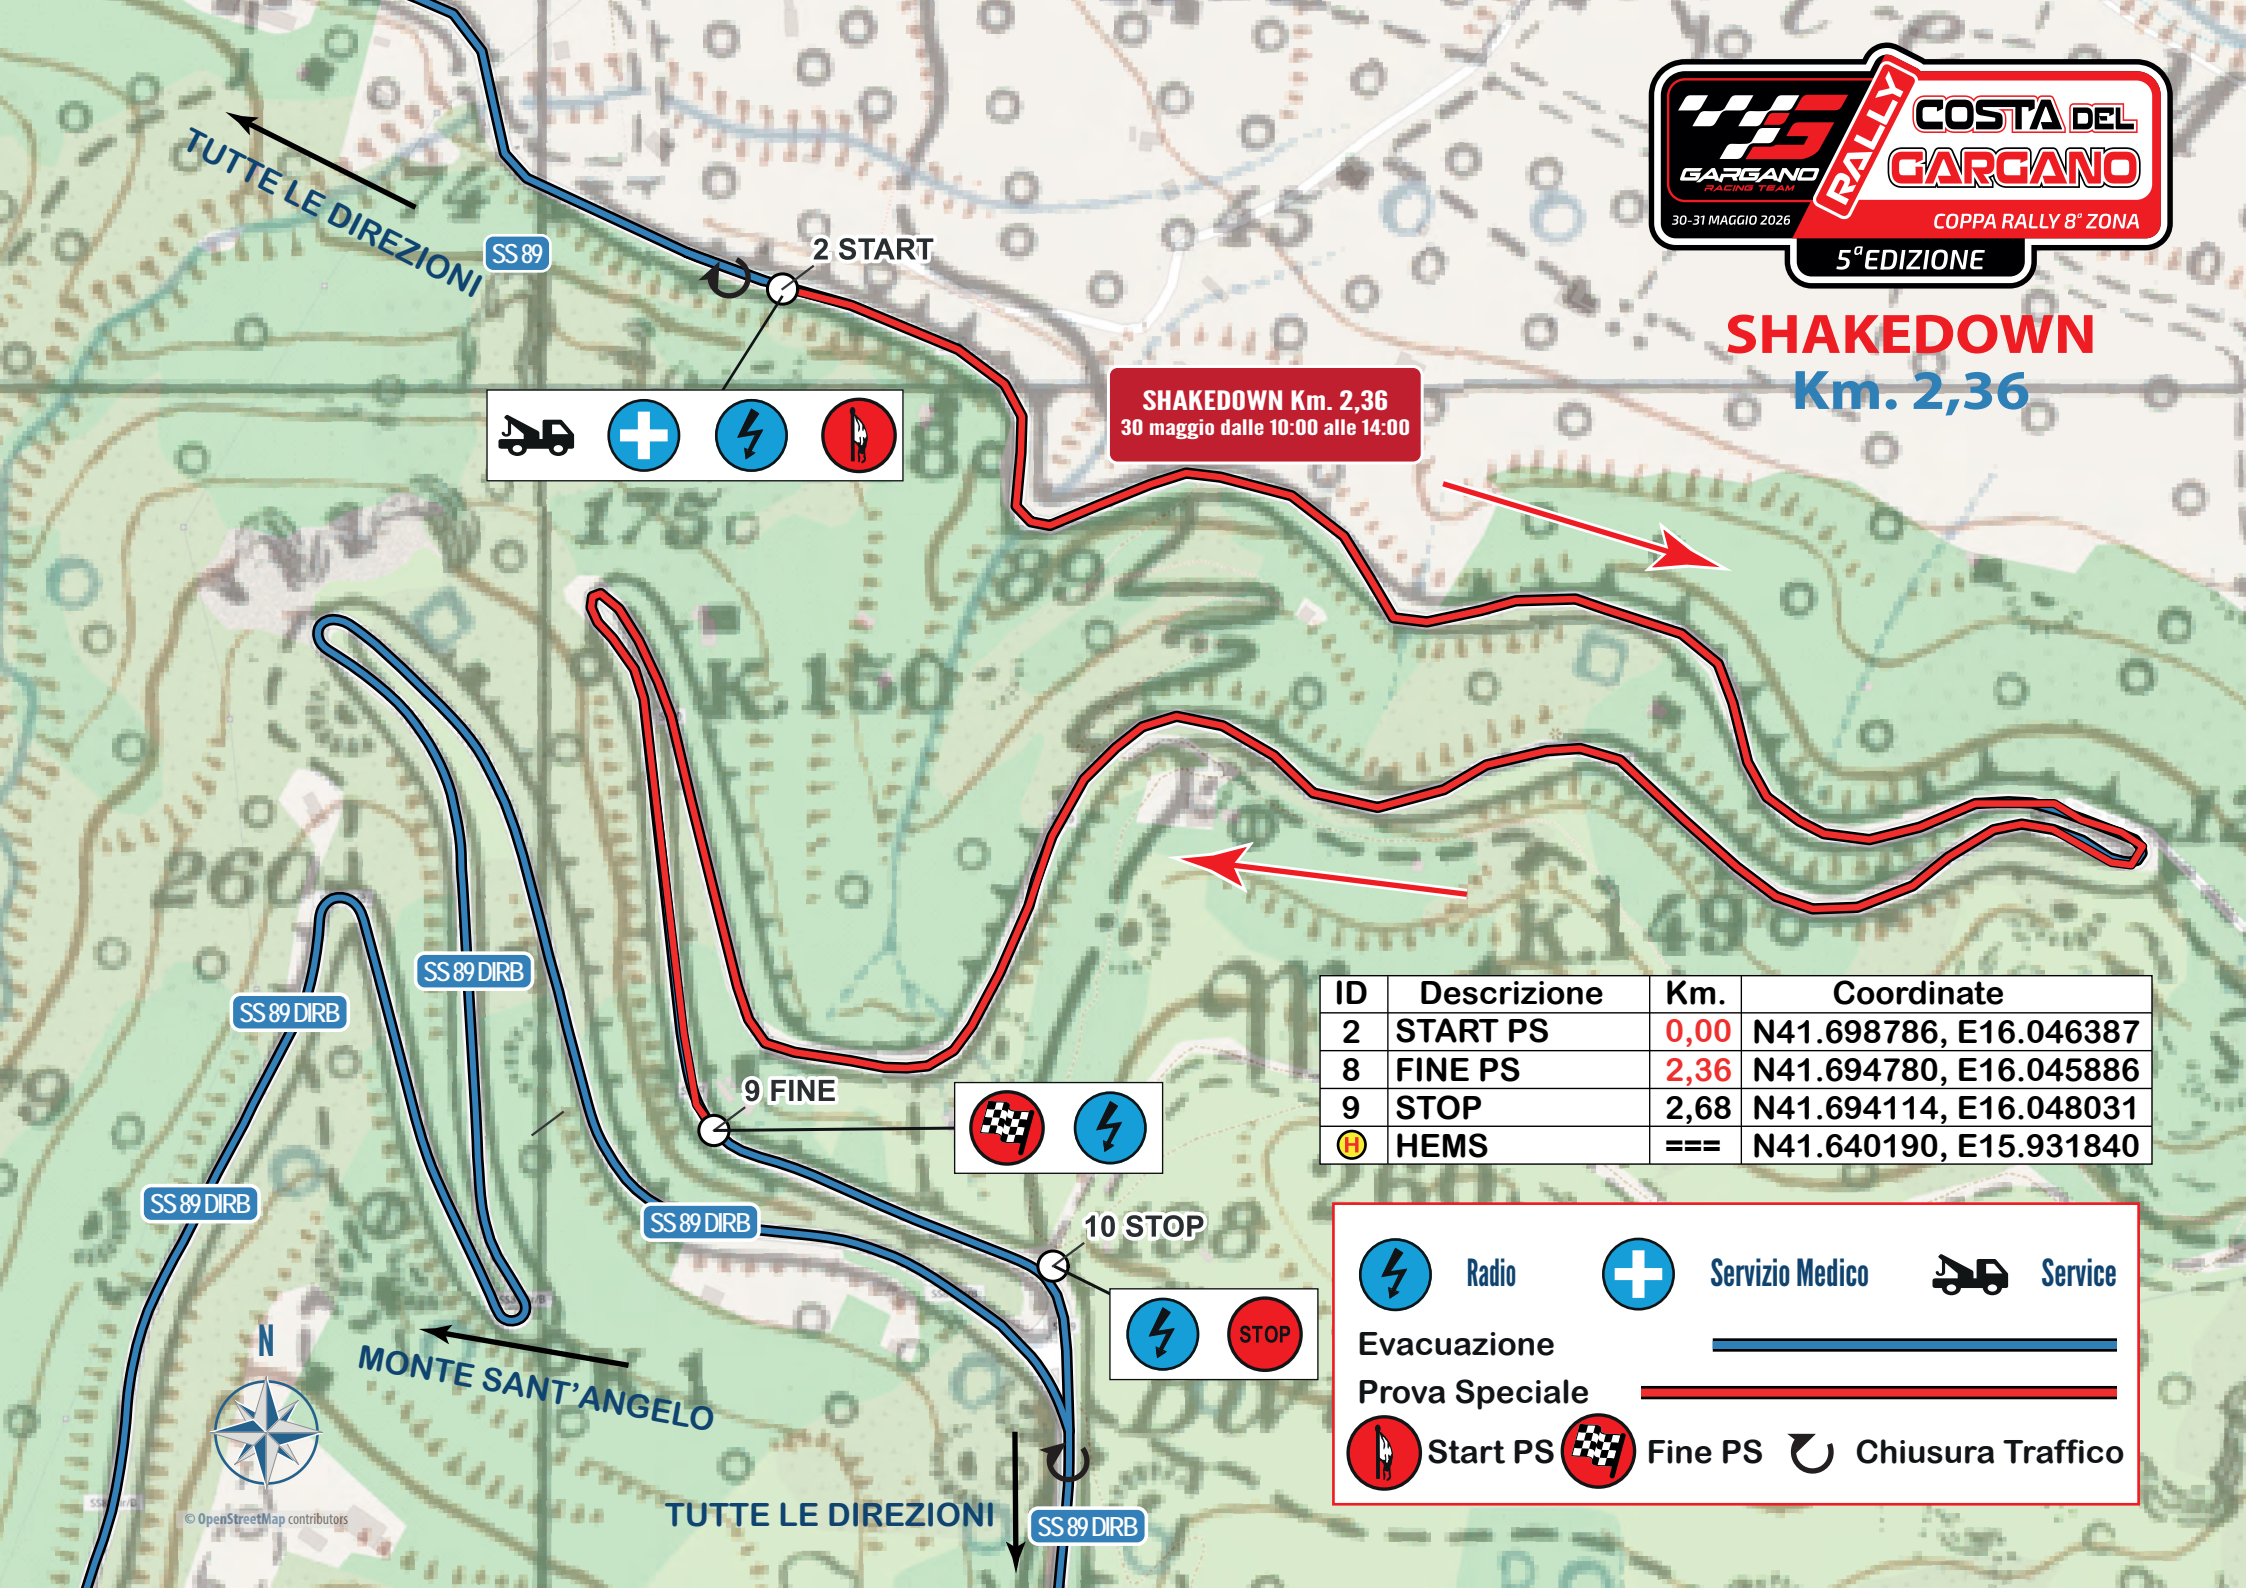

SHAKEDOWN Km. 2,36

SHAKEDOWN Km. 2,36
30 maggio dalle 10:00 alle 14:00

ID	Descrizione	Km.	Coordinate
2	START PS	0,00	N41.698786, E16.046387
8	FINE PS	2,36	N41.694780, E16.045886
9	STOP	2,68	N41.694114, E16.048031
10	HEMS	==	N41.640190, E15.931840

TUTTE LE DIREZIONI

2 START

9 FINE

10 STOP

MONTE SANT'ANGELO

TUTTE LE DIREZIONI

© OpenStreetMap contributors