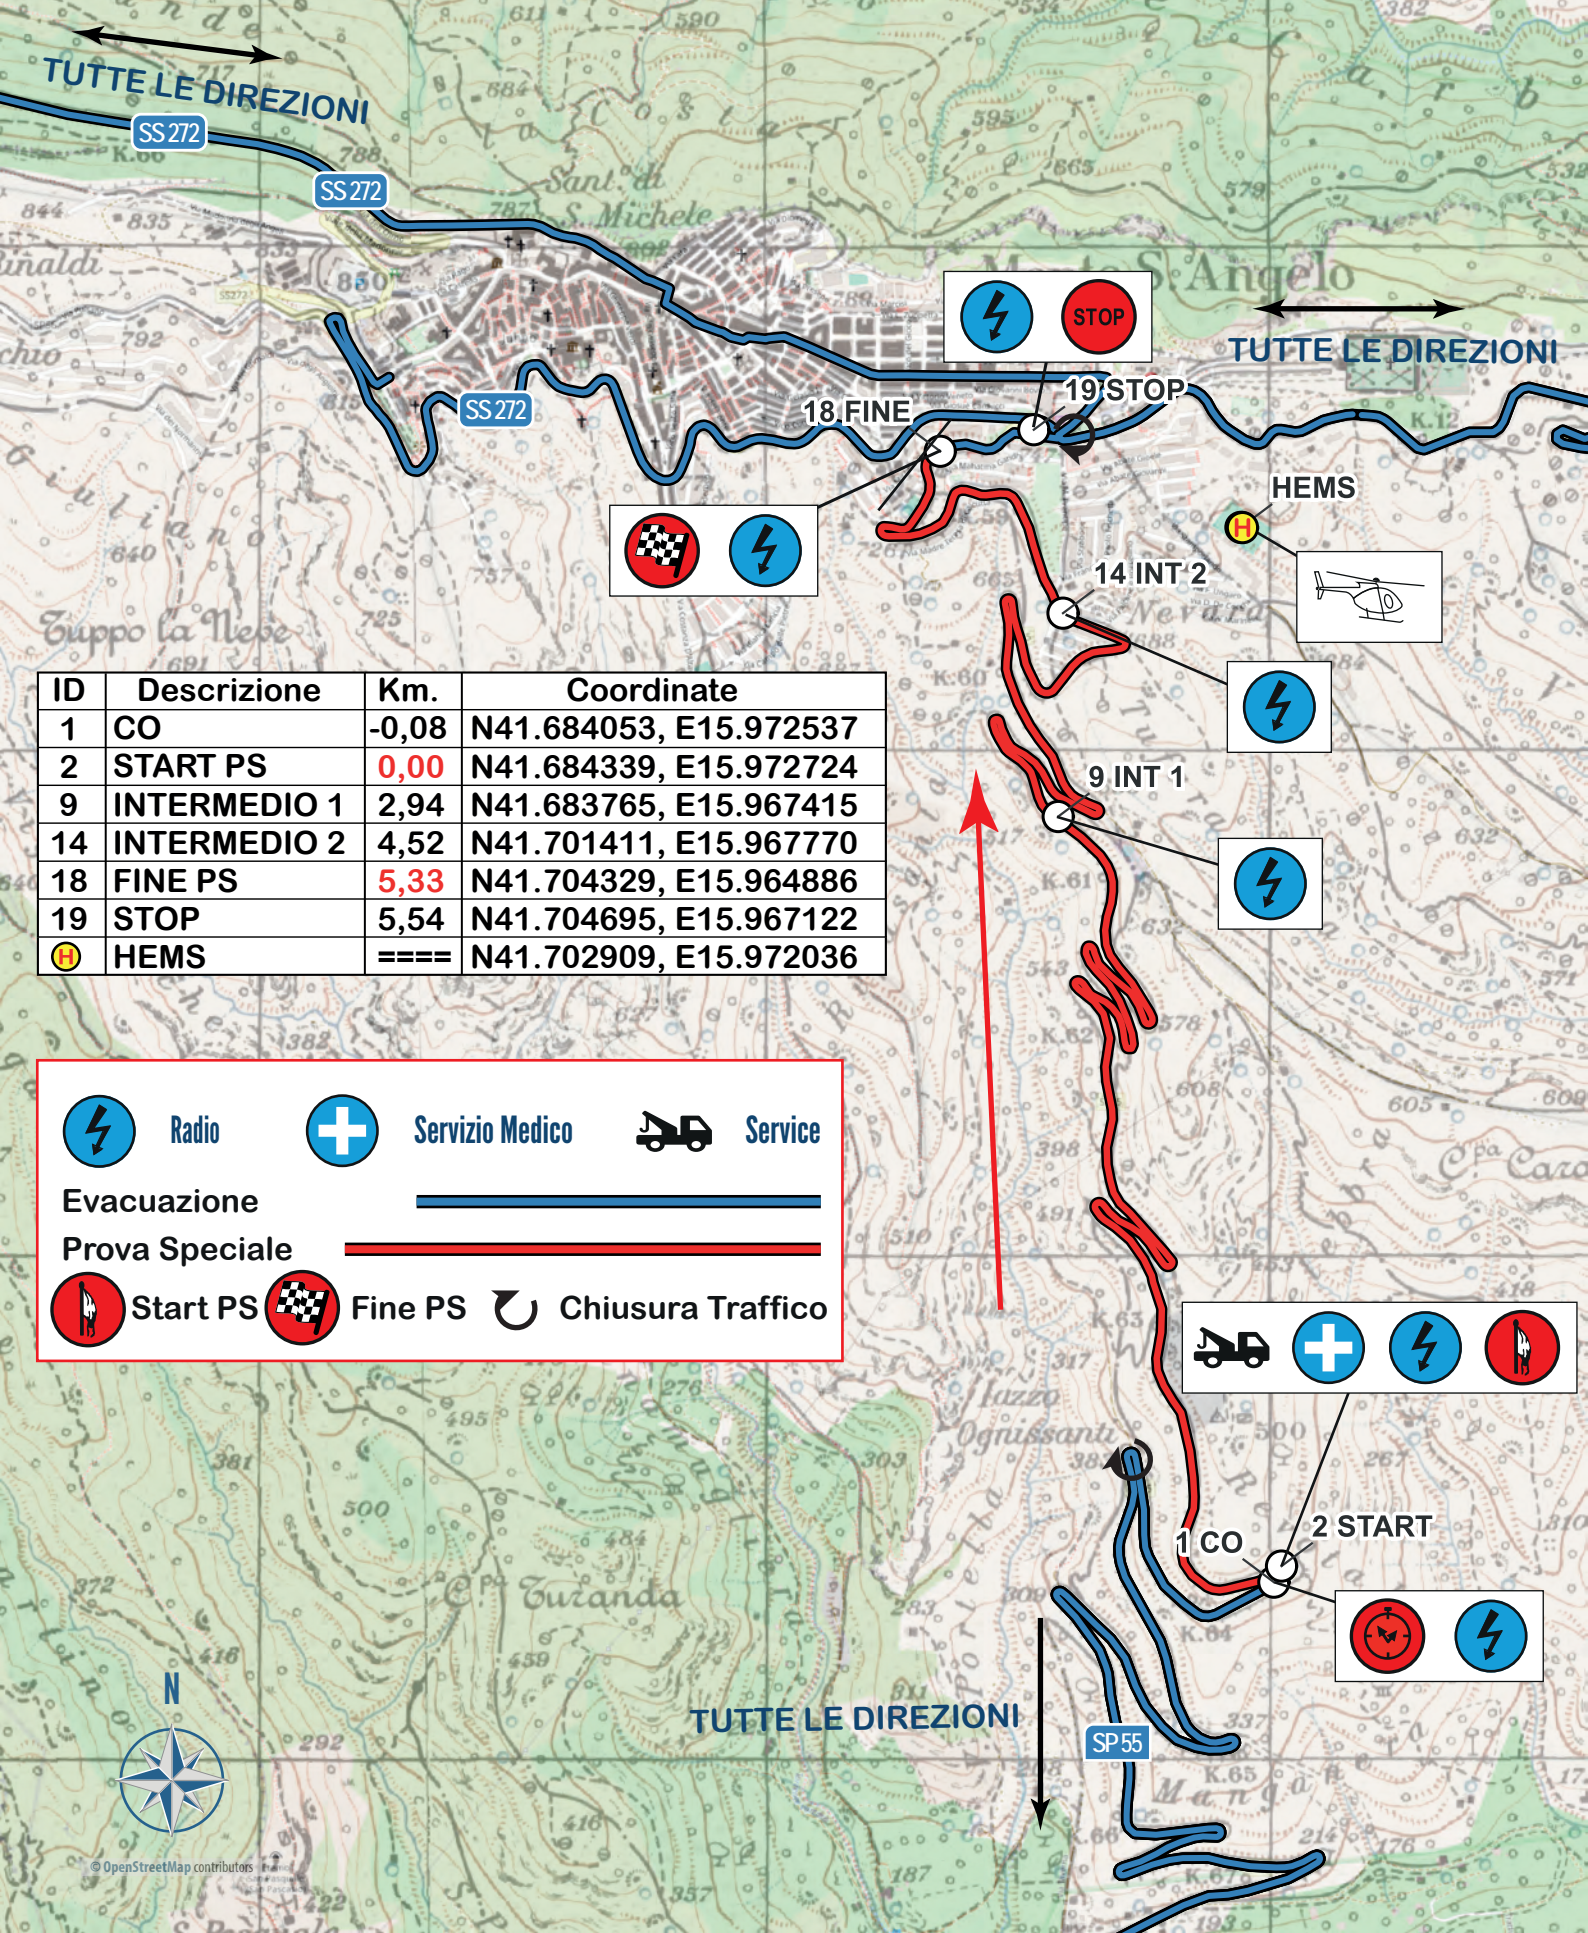

PS 1/2 MONTE SP55

Km. 5,33

RALLY COSTA DEL GARGANO
 COPPA RALLY 8° ZONA
 5° EDIZIONE
 30-31 MAGGIO 2026

ID	Descrizione	Km.	Coordinate
1	CO	-0,08	N41.684053, E15.972537
2	START PS	0,00	N41.684339, E15.972724
9	INTERMEDIO 1	2,94	N41.683765, E15.967415
14	INTERMEDIO 2	4,52	N41.701411, E15.967770
18	FINE PS	5,33	N41.704329, E15.964886
19	STOP	5,54	N41.704695, E15.967122
H	HEMS	====	N41.702909, E15.972036

Radio
 Servizio Medico
 Service
 Evacuazione
 Prova Speciale
 Start PS
 Fine PS
 Chiusura Traffico