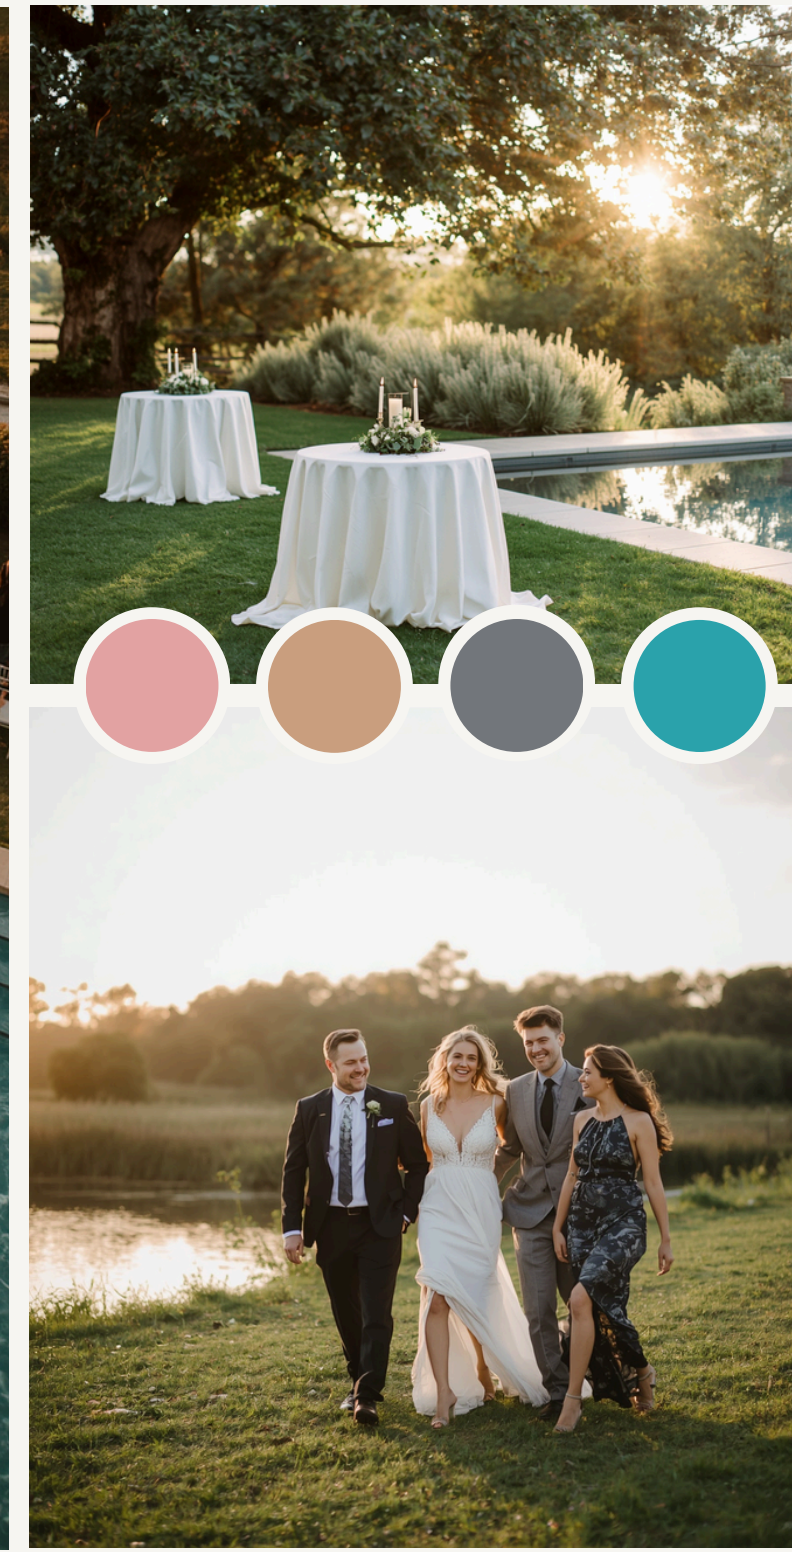

Riflessi di
Campagna

Una serata senza
tempo in cui
natura e amore si
riflettono in ogni
dettaglio

Riflessi di Campagna

Introduzione Emozionale

Una sera di giugno, quando l'aria profuma di erba appena tagliata e gelsomino. La luce dorata del tramonto accarezza ogni cosa, mentre i riflessi della piscina danzano come sogni sull'acqua. È il momento in cui il tempo si ferma e l'amore si fa eterno.

Riflessi di Campagna

Matrimonio

Il Concept
Natura e Raffinatezza

Perché è Perfetto per Voi

Siete voi: l'armonia con la natura, l'eleganza senza sforzo, la gioia autentica.

Questo matrimonio riflette chi siete davvero: una celebrazione genuina, sofisticata nella sua semplicità, dove ogni momento respira con voi.

Essenziale
Luminoso
Autentico

Tre parole che racchiudono l'essenza di questa giornata, guidando ogni scelta con semplicità e verità.

L'Atmosfera

Il calore del sole che si attenua, il ritmo della luce che danza sull'acqua, il suono gentile delle risate che si mescolano al fruscio delle foglie. Ogni momento è convivialità autentica.