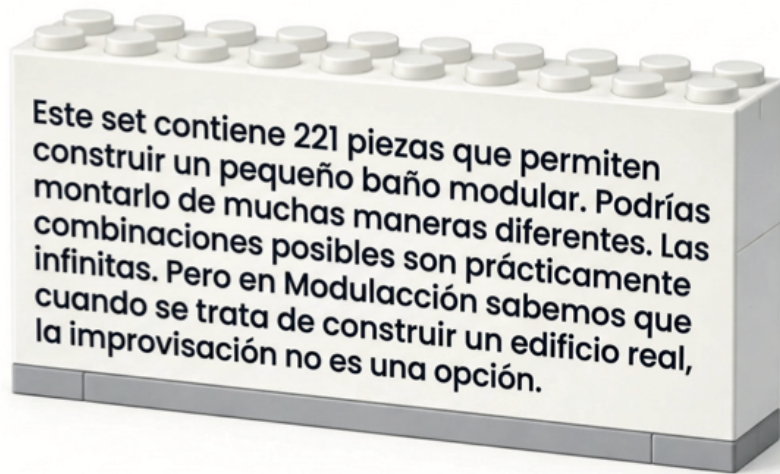

Fabricar baños industrializados no es un juego... pero montar este sí lo es.