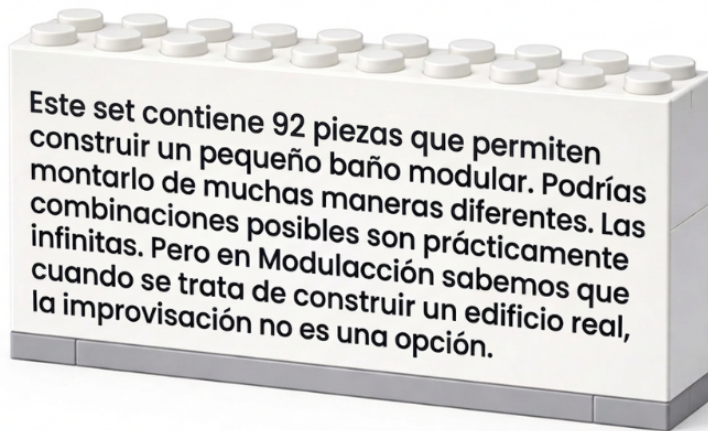

Fabricar baños industrializados no es un juego... pero montar este sí lo es.