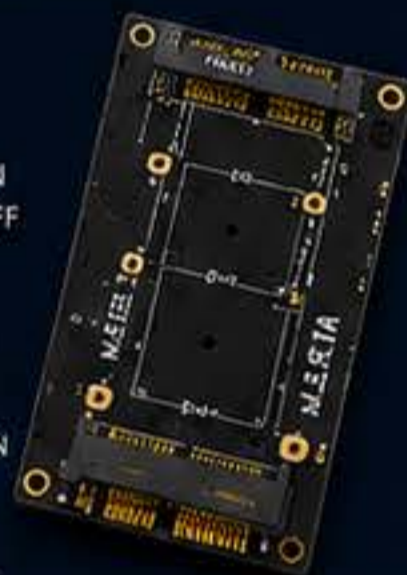

PRECIO

C\$250

CABLE SATA 6Gb/s

PARA HDD / SSD

- COMPATIBLE CON HDD Y SSD SATA
- VELOCIDAD DE HASTA 6Gbps
- CONECTORES BLINDADOS
- DISEÑO RESISTENTE Y DURADERO

PRECIO

C\$70

ADAPTADOR mSATA / M.2 NGFF A SATA

PARA SSD

- COMPATIBLE CON mSATA Y M.2 NGFF
- CONVIERTE A SATA ESTÁNDAR
- FÁCIL INSTALACIÓN
- IDEAL PARA UPGRADE DE SSD

PRECIO

C\$250

CADDY PARA HDD/SSD SATA 2.5" A BANDEJA DVD DE LAPTOP

PARA LAPTOP

- COMPATIBLE CON HDD Y SSD SATA 2.5"
- BAHÍA DE 9.5mm (UNIVERSAL)
- INSTALACIÓN FÁCIL Y RÁPIDA
- MEJORA EL RENDIMIENTO DE TU LAPTOP