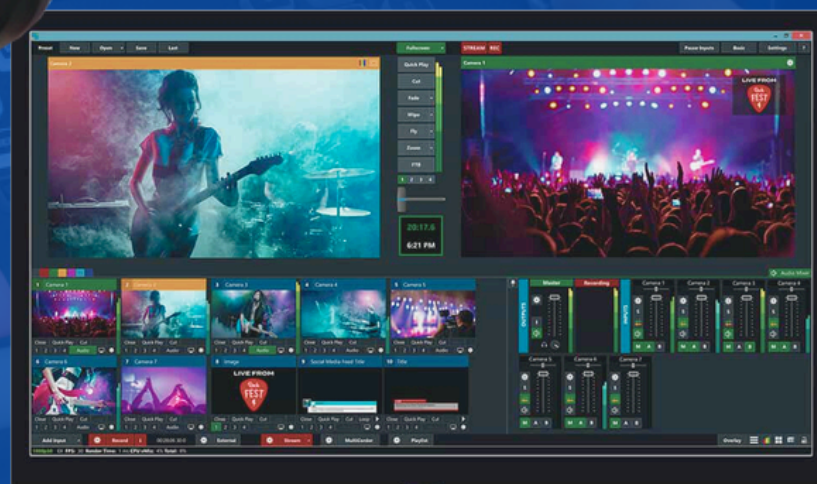

¿Y si tu Evento lo ven en vivo por Redes Sociales?

Hacemos transmisiones públicas o privadas

689845147

Transmisión en sitio

www.studiolivemulticam.site

Studio Live Multicam

Paquete de Servicios Básico a 2 cámaras

- 1 Cámara PTZ con IA, hace seguimiento de personas.
- 1 Cámara profesional fija con lente 10X.
- 1 Consola mezcladora de Vídeo para transiciones.
- 2 Micrófonos inalámbricos.
- Distancia máxima de cada cámara 15 metros.
- Transmisión a YouTube (Público/Privado).

120€ + iva
2 Horas

Paquete de Servicios Profesional a 4 cámaras

- 1 Cámara PTZ Robótica con IA, hace seguimiento de personas.
- 3 Cámaras profesional fija con lente 10X.
- 1 Cable HDMI para entrada de señales de presentaciones PC
- 1 Consola mezcladora de Vídeo para transiciones.
- 2 Micrófonos inalámbricos. 1 Cableado.
- 1 Ordenador para Subtitulos, Grafismos, Faldones.
- Distancia máxima de cada cámara 15 metros.
- Transmisión a YouTube (Público/Privado).

200€ + iva

2 Horas

www.studiolivemulticam.site

Paquete de Servicios Premium a 6 cámaras

- 2 Cámara PTZ Robótica con IA, hace seguimiento de personas.
- 3 Cámaras profesional fija con lente 10X.
- 1 Cámara USB lente 10X
- 1 Consola mezcladora de Vídeo para transiciones.
- 1 Consola mezcladora de audio para micrófonos.
- 2 Micrófonos inalámbricos. 1 Cableado.
- 1 Ordenador para Subtitulos, Grafismos, Faldones.
- Distancia máxima de cada cámara 20 metros.
- Transmisión a YouTube (Público/Privado).