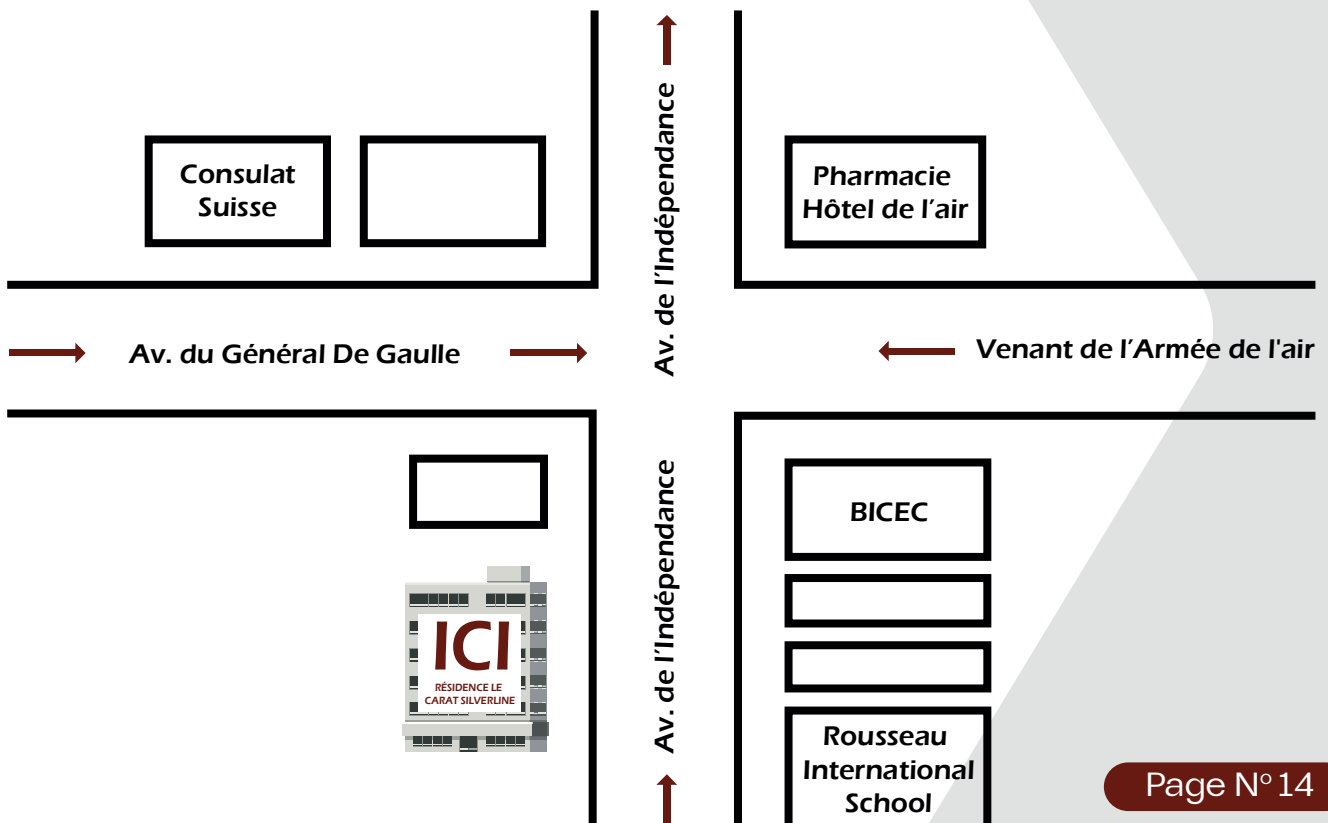

Plan de Localisation