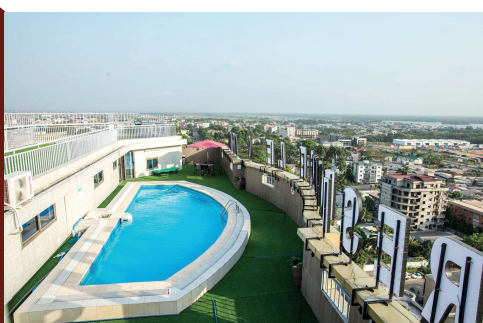

A PARTIR DE 300 000 FCFA

UNE SALLE POUR CÉRÉMONIES

Située dans la Résidence Blue Sky, la salle de cérémonies peut accueillir 150 à 200 personnes.

A PARTIR DE 350 000 FCFA

UNE TERRASSE + PISCINE

Avec une capacité d'accueil de 150 personnes, l'espace terrasse + piscine vous donne une vue panoramique sur la ville de Douala