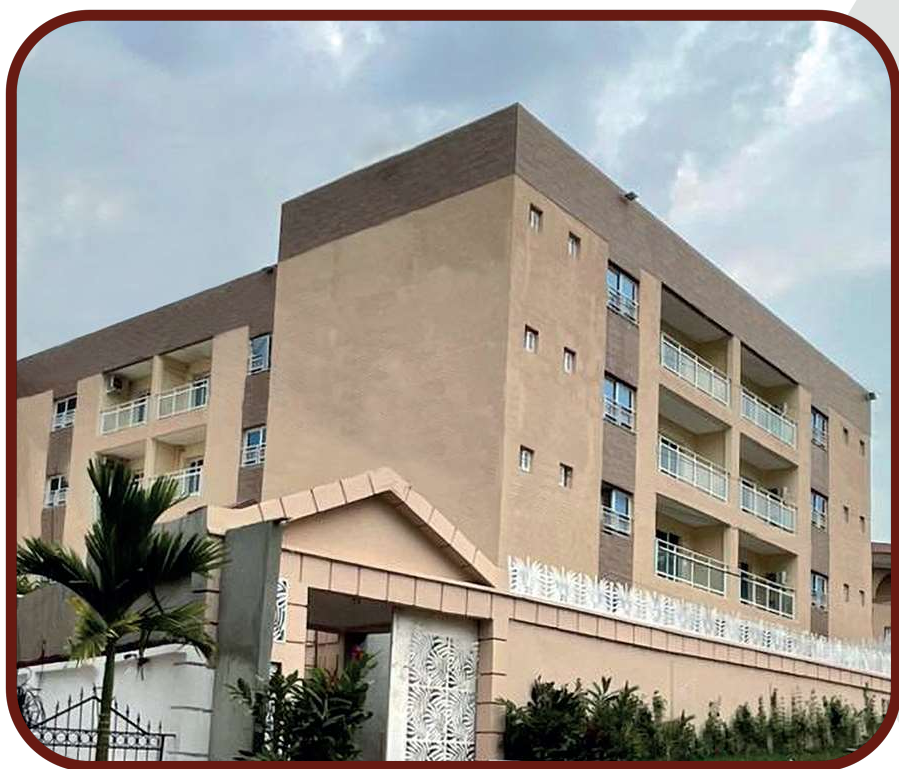

E-RESIDENCE LE CARAT ELYSIUM