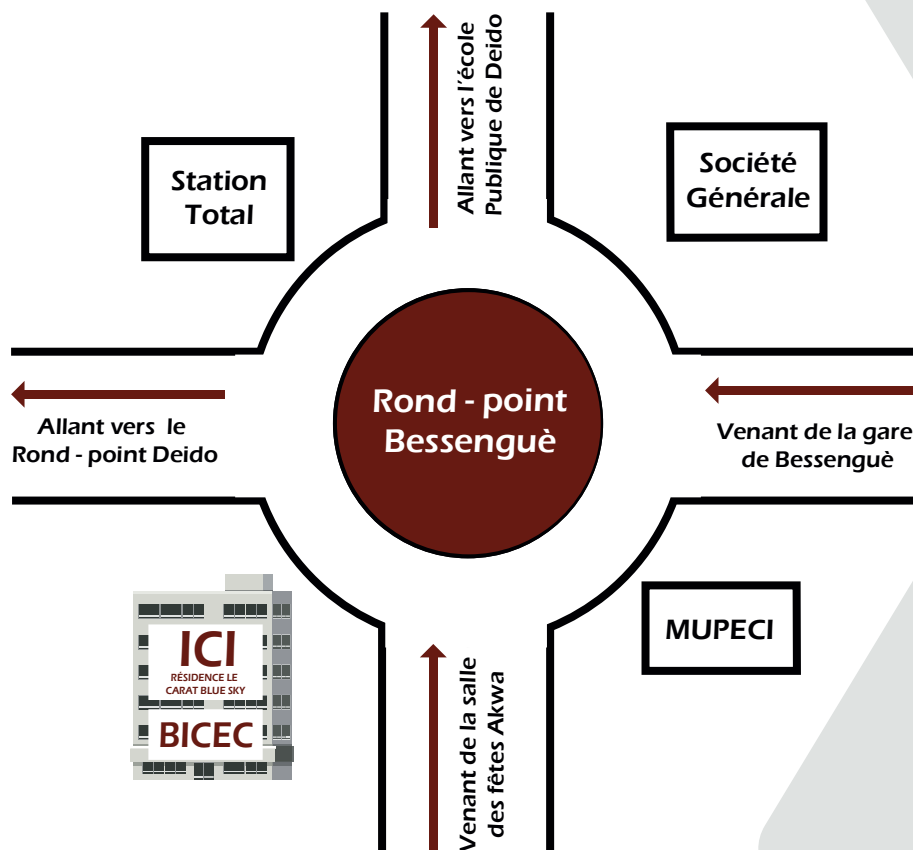

Plan de Localisation