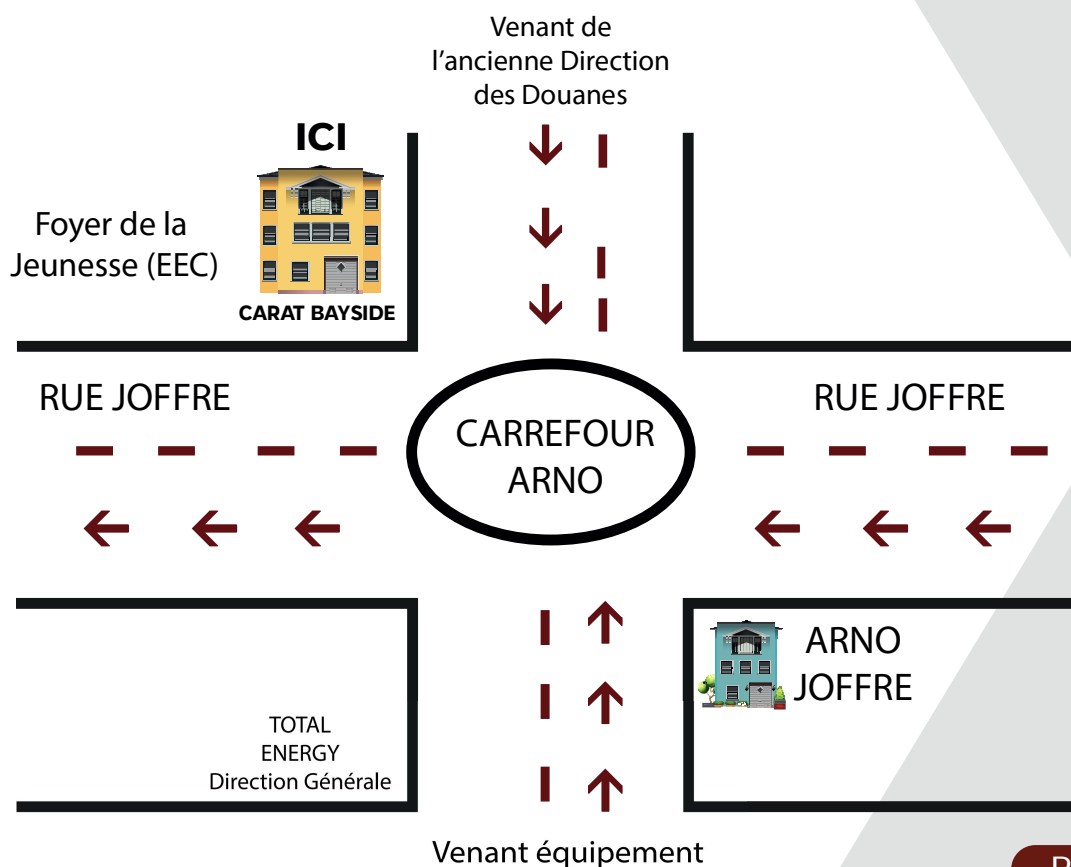

ESPACES A LOUER

- Appartements de 02 chambres
- Bureaux
- Magasins

✉ carat.bayside@scisotradic.com

☎ +237 640 657 692

📍 Cameroun, Douala, Akwa
Carrefour Arno

Plan de Localisation

RÉSIDENCE
LE CARAT

RÉSIDENCE
LE CARAT