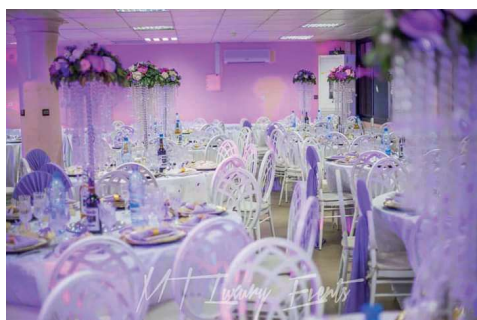

UNE SALLE POUR CÉRÉMONIES

Située dans la Résidence Blue Sky, la salle de cérémonies peut accueillir 150 à 200 personnes.

A PARTIR DE 350 000 FCFA