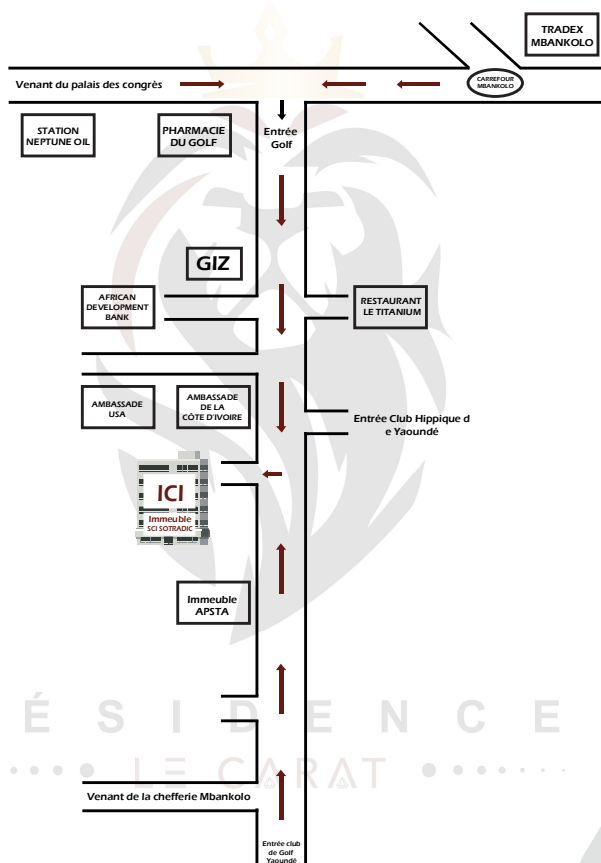

Plan de Localisation