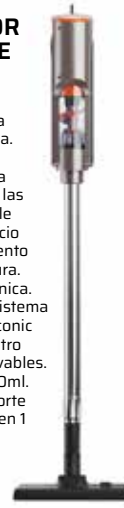

8 ACCESORIOS

PISTOLA DE VAPOR
Potencia: 1.050 W. - Presión máxima: 3.5 BAR. - Caldera de aluminio. - caldera: 0.17 L. - Tiempo de calentamiento 3 min. - Tapón de seguridad. - Incluye 8 accesorios de limpieza: taza medidora, embudo, limpiador de ventanas, boq
Ref. 34.589 **€ 43,90**

ASPIRADOR CON CABLE AEC600 SOLAC

600 W. Potencia de succión 12Kpa. Autonomía ilimitada. Zapata apta para todas las superficies. Cable de 5m con espacio de almacenamiento en la empuñadura. Tecnología ciclónica. Triple filtrado: Sistema ciclónico, Filtro conic metal mesh y filtro HEPA. Filtros lavables. Depósito de 800ml. Accesorios: soporte pared, cepillo 2 en 1 y lanza.
Ref. 34.314 **€ 59,90**