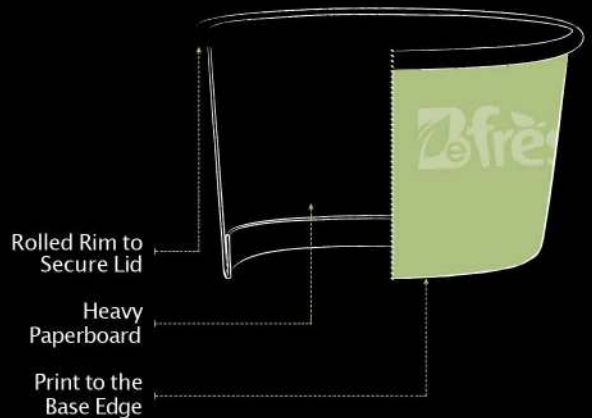

PAPER CUPS

Ice Cream Cup

So Cool So Creamy

CP-10-LRT 160

4 oz / 120 ml

501-40-736-7380
49.8 x 34.72 x 48.5 mm
50 / sleeve
2000 / carton

8 oz / 240 ml

501-40-736-7400
55.6 x 38.23 x 57.5 mm
50 / sleeve
1000 / carton

10 oz / 300 ml

501-40-736-7420
61.7 x 44.87 x 60 mm
50 / sleeve
1000 / carton

4 oz Dome Lid

301-11-032-0321
78 x 74.40 x 40 mm
50 / sleeve
2000 / carton

8 oz Dome Lid

301-11-032-0322
100 x 96.70 x 40 mm
50 / sleeve
1000 / carton

10 oz Dome Lid

301-11-032-0323
100 x 96.70 x 40 mm
50 / sleeve
1000 / carton

4 oz Flat Lid

301-12-032-0325
78.35 x 74.37 x 7.5 mm
50 / sleeve
2000 / carton

8 oz Flat Lid

301-12-032-0326
100.5 x 96.2 x 8.5 mm
50 / sleeve
1000 / carton

10 oz Flat Lid

301-12-032-0324
100 x 95.7 x 8.5 mm
50 / sleeve
1000 / carton