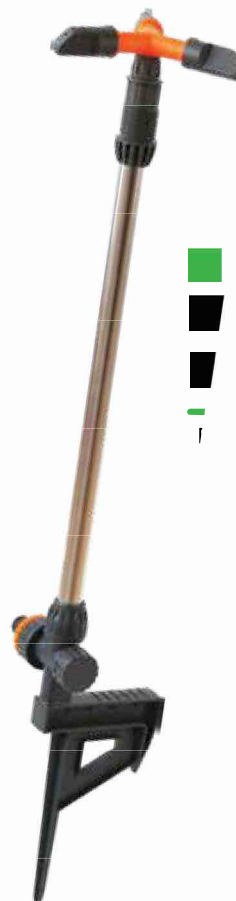

CÓD.: 35032

LINHA PRIME

Miniado Barro

É perfeita para plantio com precisão. Seu design e lâmina fina facilitam o trabalho em espaços reduzidos, oferecendo controle e agilidade. O cabo ergonômico proporciona praticidade no uso.

CÓD.: 35491

VASSOURA

● LINHA PRIME

Vassoura Metálica

É indicada
gramado
Abertura
alcance c

CÓD.: W

ASPERSORES

ASPERSORES

INHA PRO

Aspersor de pulso Setorial

para irrigação de jardins e vasos, oferecendo cobertura ampla e ajuste de ângulo. Com material durável e fácil instalação, é compatível com mangueiras comuns, garantindo alta performance. Altura de 75cm.

VM8106F

HA PRO

Aspersor Rotativo 3 Braços

O produto oferece fácil adaptação para temas de irrigação. Possui trava para o pé, garantindo maior estabilidade da haste no solo. Ideal para irrigação eficiente, proporcionando durabilidade e praticidade no uso. Altura de 70cm.