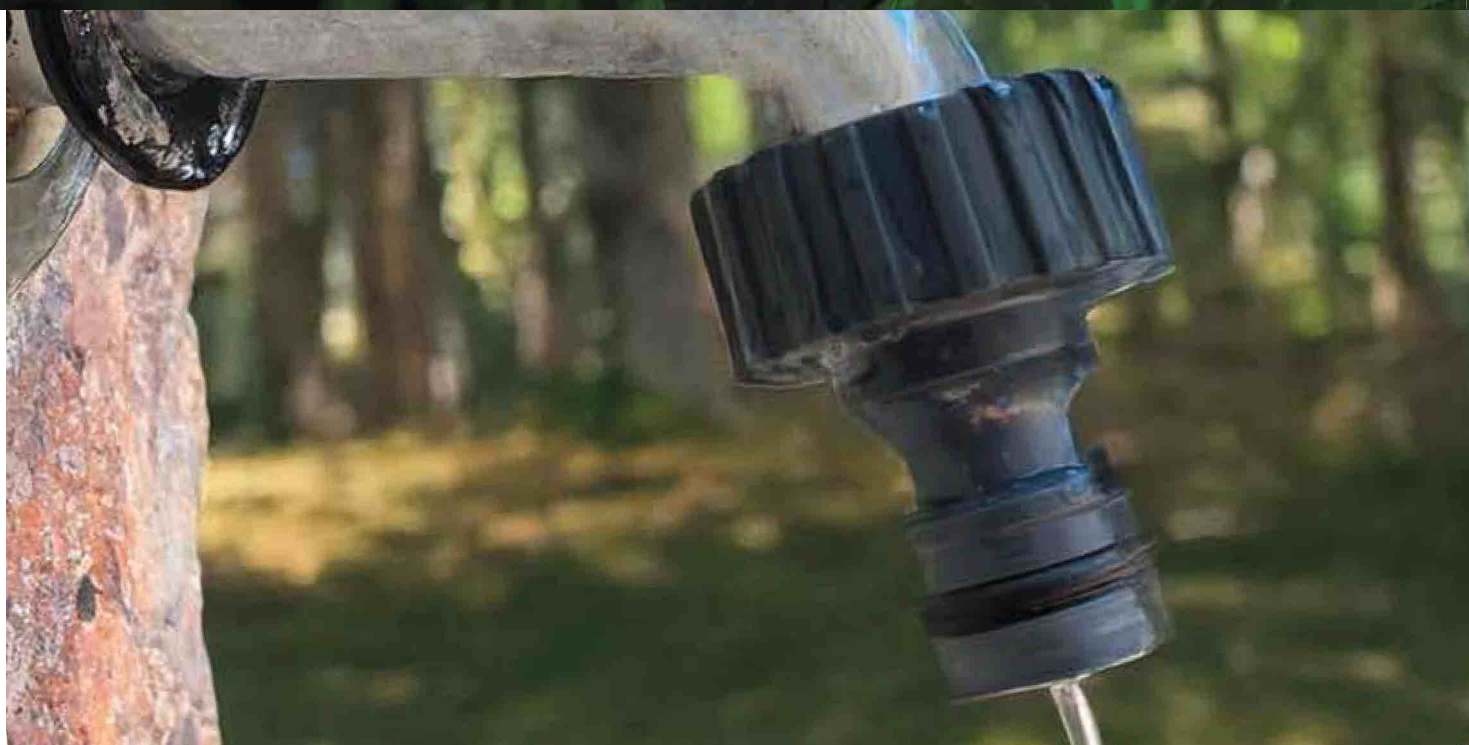

CONECTORES BÁSICOS