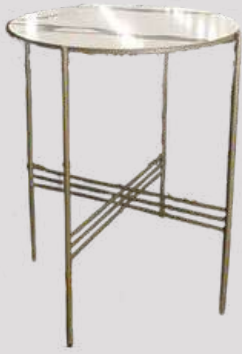

Periquera redonda marmol blanco .80 d