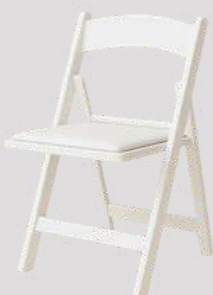

Silla Avant garde resina blanca

Material: Resina
Alto: 79
Ancho: 39
Largo: 64