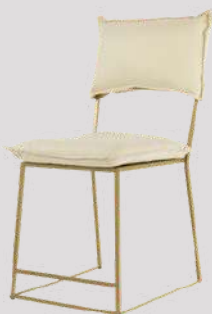

SILLAS *

Silla Goth dining ivory

Material: Herreria
Alto: 85
Ancho: 45
Largo: 46