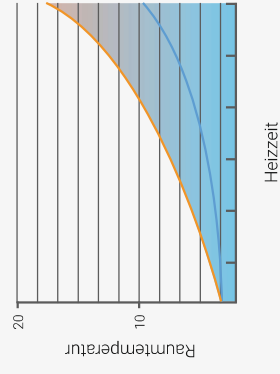

MULTI SPLIT SYSTEME

KONSOLEN-EINHEITEN

Hohe Heizleistung