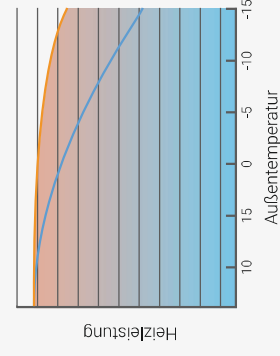

MULTI SPLIT SYSTEME

KONSOLEN-EINHEITEN

Hohe Heizleistung

- AUX Konsole
- Andere Marken von Standard-Klimaanlagen

Hochwertiger Kompressor

Sowohl die Innen- als auch die Außeneinheiten nutzen die fortschrittliche DC-Invertertechnologie, die sich durch hohe Effizienz und Energieeinsparung auszeichnet. Dadurch arbeiten diese Systeme effektiver und tragen wesentlich zur Reduzierung des Energieverbrauchs bei. Die Invertertechnologie ermöglicht eine stufenlose Anpassung der Leistung der Geräte an den aktuellen Bedarf, wodurch Energieverluste durch häufiges Ein- und Ausschalten vermieden werden. Darüber hinaus erhöhen DC-Inverter die Lebensdauer der Geräte, indem sie mechanische und thermische Belastungen reduzieren. Infolgedessen können die Nutzer von niedrigeren Energiekosten und einer zuverlässigeren Leistung ihrer Systeme profitieren.