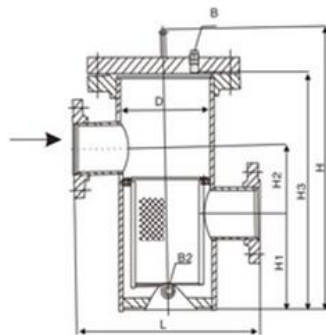

Structure and application device:

产品外形图: Product appearance drawing

直通平底篮式过滤器

Basket type filter straightly to the flat bottom

结构图

Structure drawing

直通平底/弧底篮式过滤器参数表 Parameter list

DN	L	D	H	H ₁
25	180	76	260	160
32	200	76	270	160
40	260	108	300	170
50	260	108	300	170
65	330	140	360	240
80	340	159	400	250
100	400	219	470	300
125	480	273	550	360
150	500	273	630	420
200	560	325	780	530
250	660	420	930	640
300	750	450	1200	840
500	1080	700	1910	1050

高低接管篮式过滤器

Basket type filter connecting high & low pipes

结构图

Structure drawing

高低接管篮式过滤器参数表 Parameter list

DN	D	L	H	H ₂	H ₃
25	76	180	280	180	110
40	108	260	340	220	120
50	108	260	340	220	120
80	159	340	460	320	180
100	219	400	550	390	220
125	273	480	630	450	260
150	273	500	720	530	310
200	325	560	900	670	390
250	420	660	1070	800	480
300	450	750	1360	1040	640