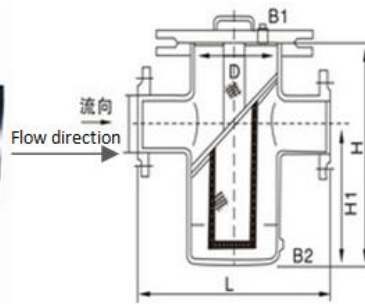

Structure and application device:

产品外形图: Product appearance drawing

直通平底篮式过滤器

Basket type filter straightly to the flat bottom

结构图

Structure drawing

直通平底/弧底篮式过滤器参数表 Parameter list

DN	L	D	H	H ₁
25	180	76	260	160
32	200	76	270	160
40	260	108	300	170
50	260	108	300	170
65	330	140	360	240
80	340	159	400	250
100	400	219	470	300
125	480	273	550	360
150	500	273	630	420
200	560	325	780	530
250	660	420	930	640
300	750	450	1200	840
500	1080	700	1910	1050

高低接管篮式过滤器

Basket type filter connecting high & low pipes

结构图

Structure drawing

高低接管篮式过滤器参数表 Parameter list

DN	D	L	H	H ₂	H ₃
25	76	180	280	180	110
40	108	260	340	220	120
50	108	260	340	220	120
80	159	340	460	320	180
100	219	400	550	390	220
125	273	480	630	450	260
150	273	500	720	530	310
200	325	560	900	670	390
250	420	660	1070	800	480
300	450	750	1360	1040	640