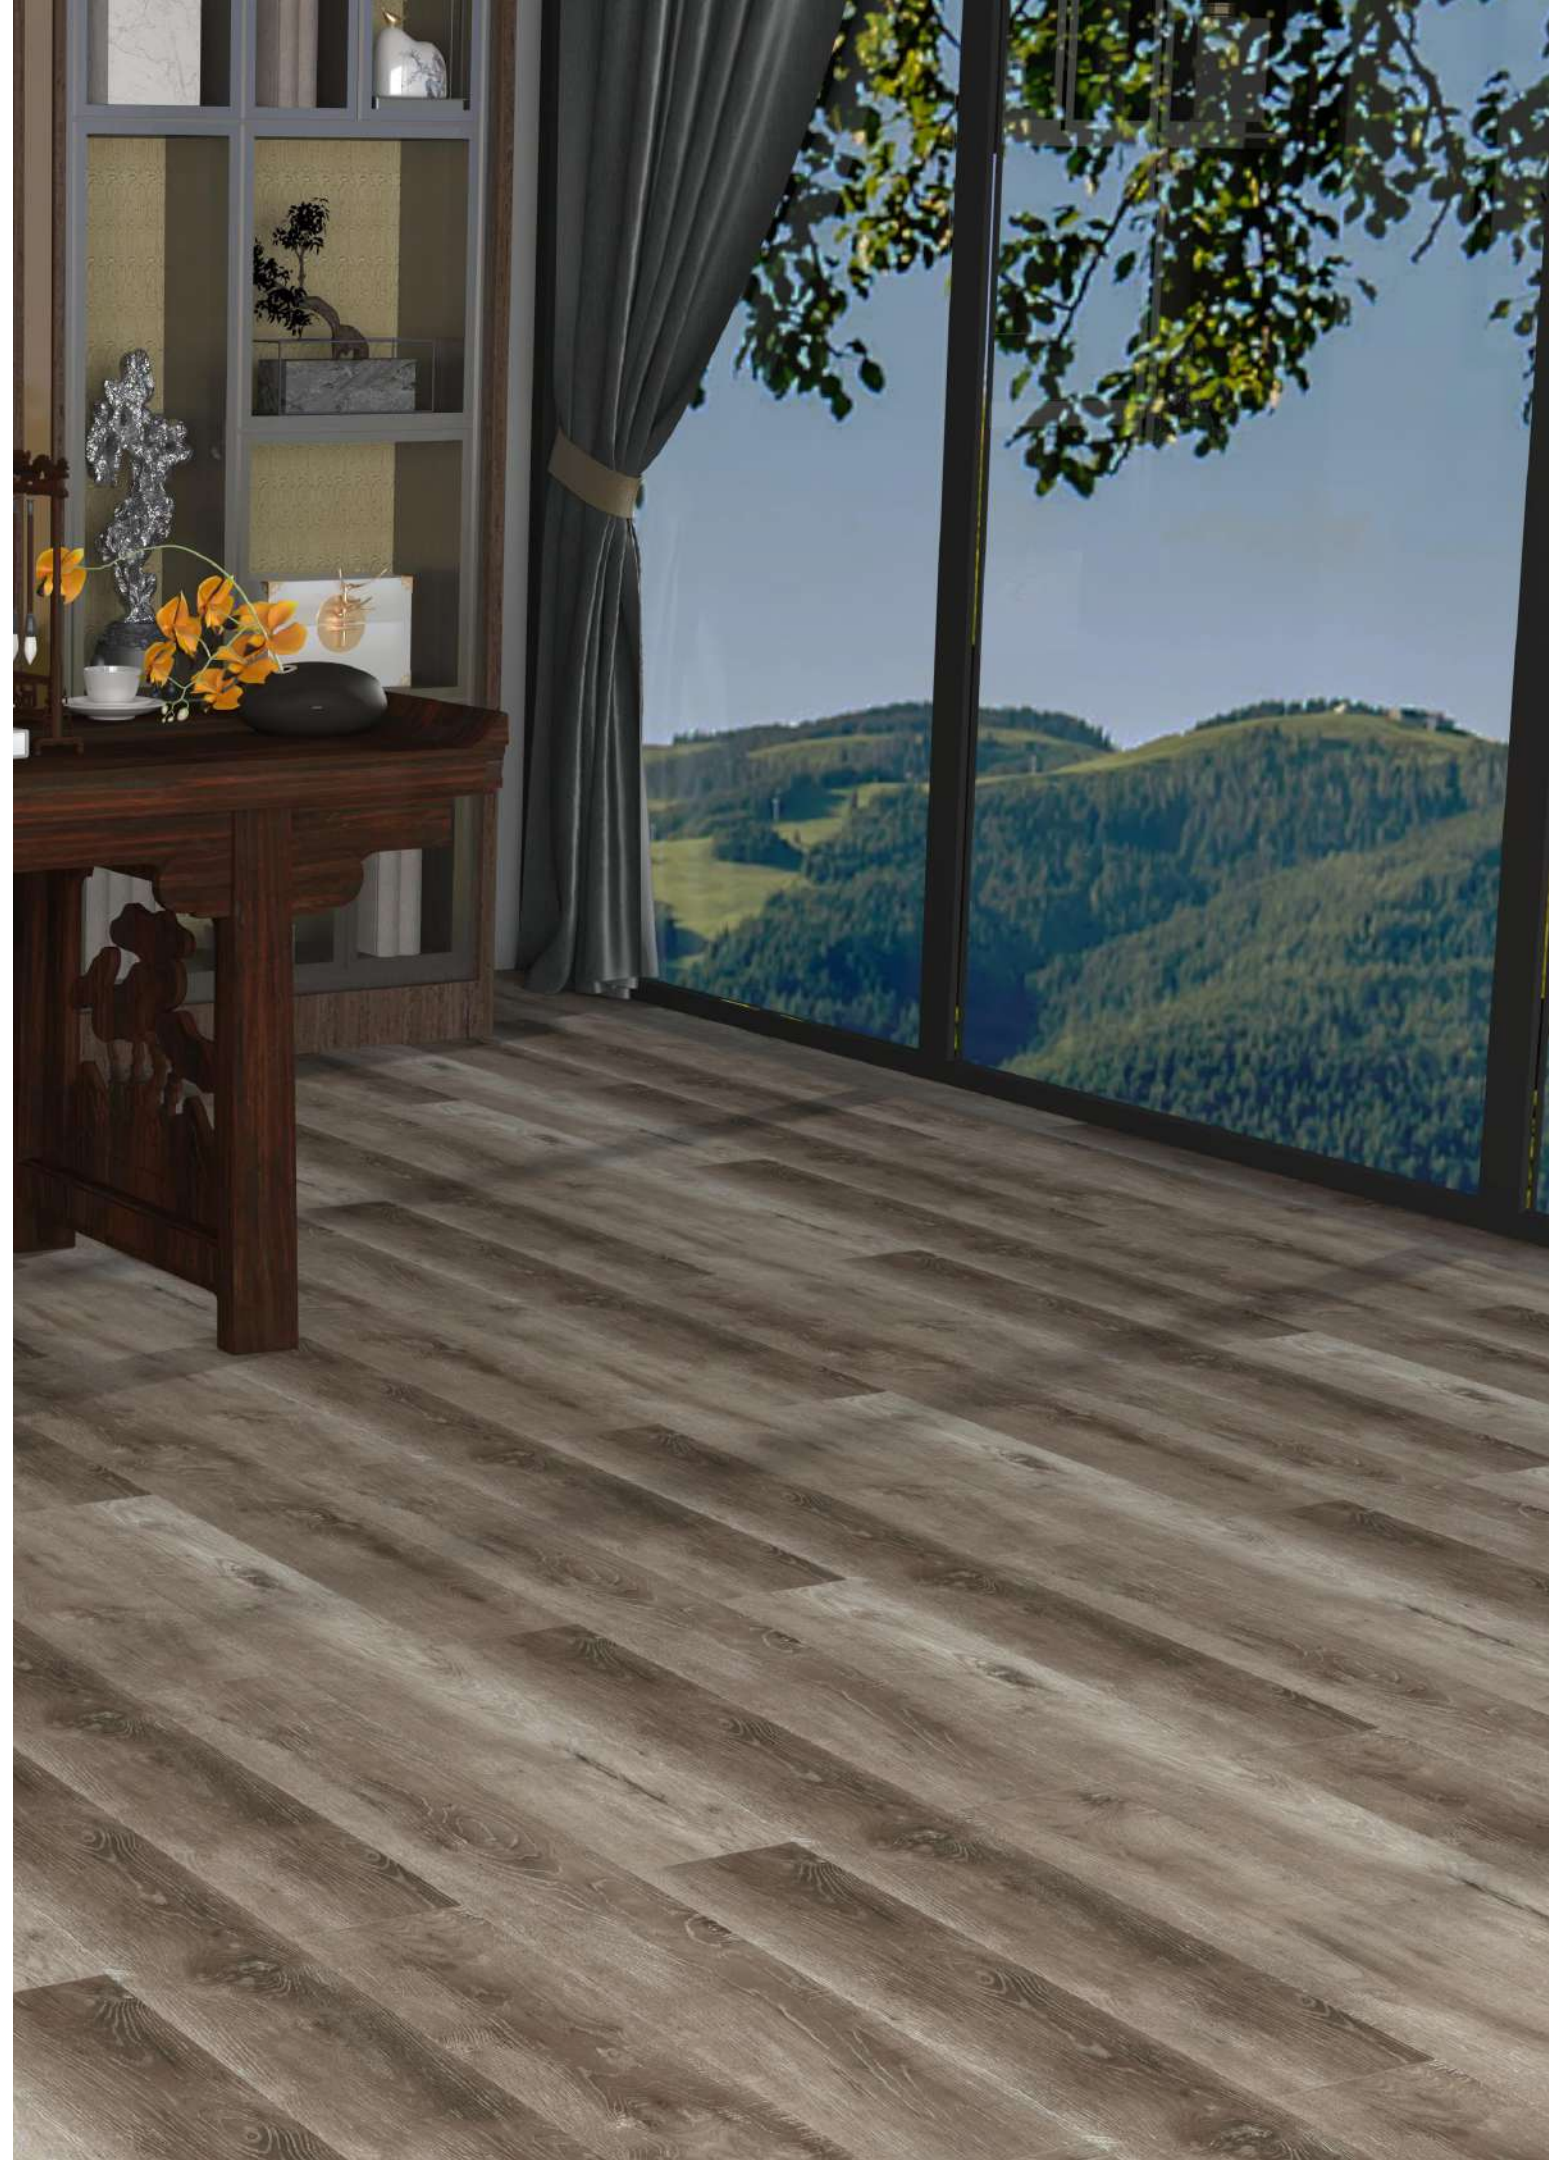

PLANKO®

MAHOGANY

181x1220x5mm