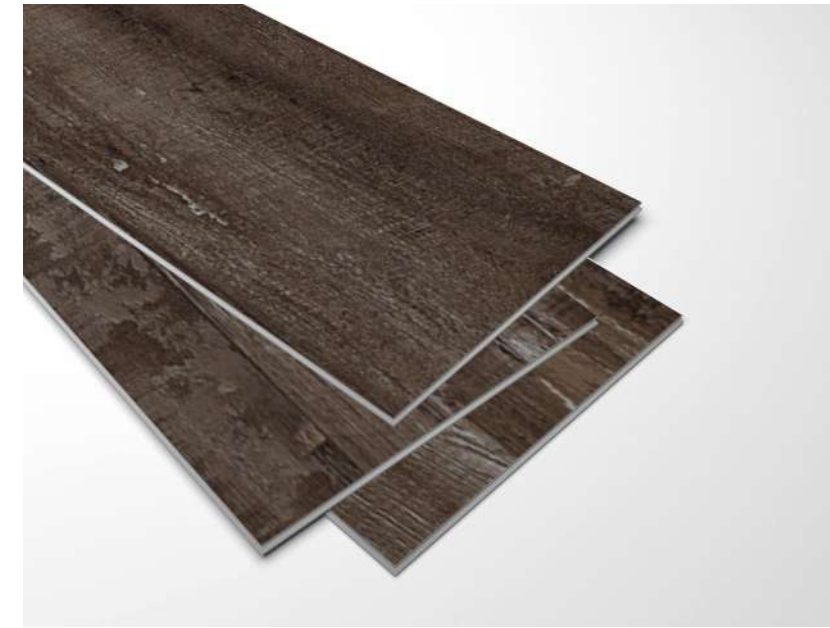

**CLICK TILE**

**Easy & Hassle Free Installation**

PLANKO®

HICKORY

181x1220x5mm

Design :  
HICKORY

Size :  
181x1220mm

Thickness :  
5mm