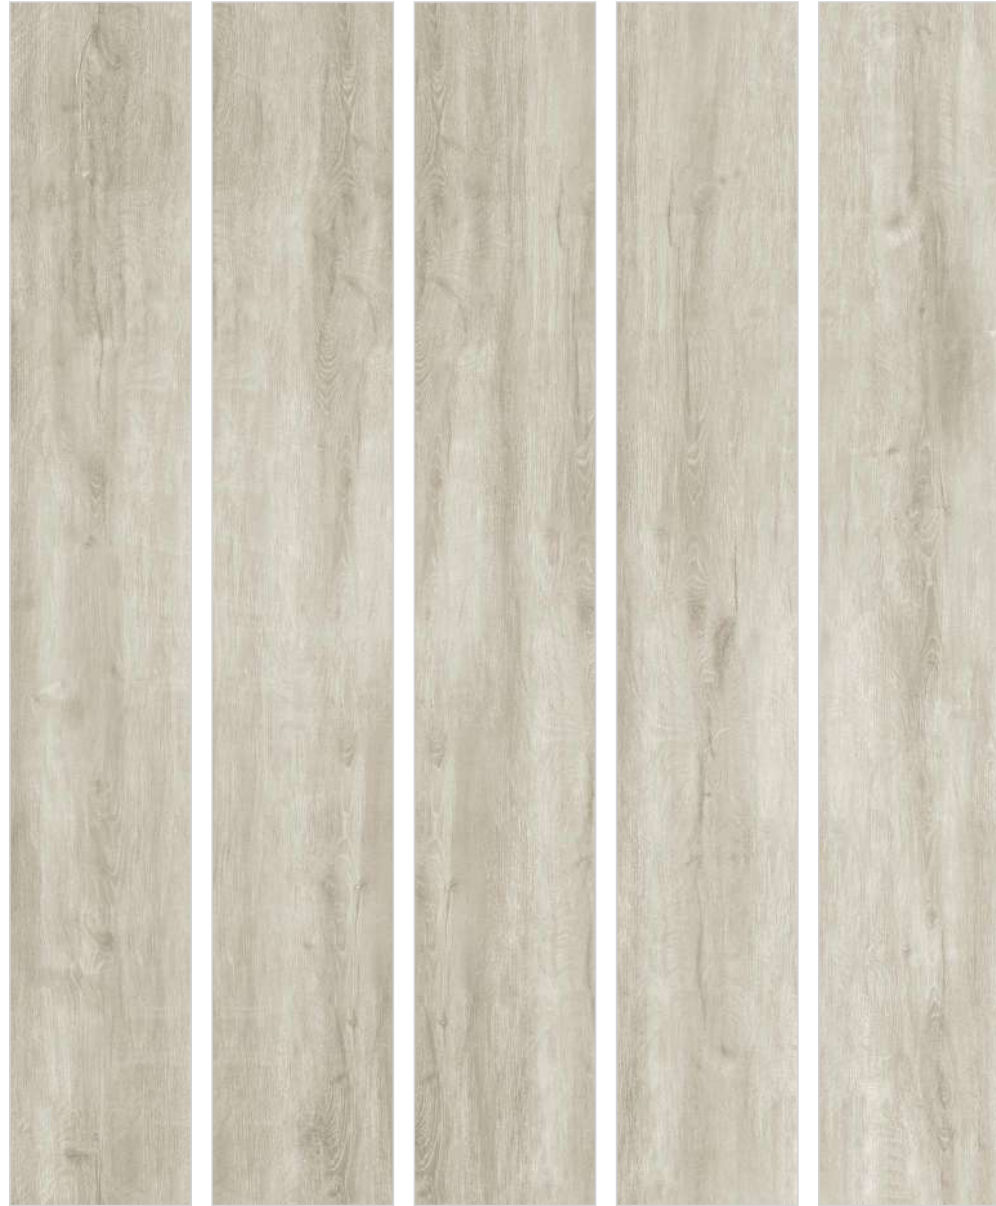

**CLICK TILE**

**Easy & Hassle Free Installation**

PLANKO®

CEYLON

181x1220x5mm

Design :  
**CEYLON**

Size :  
**181x1220mm**

Thickness :  
**5mm**