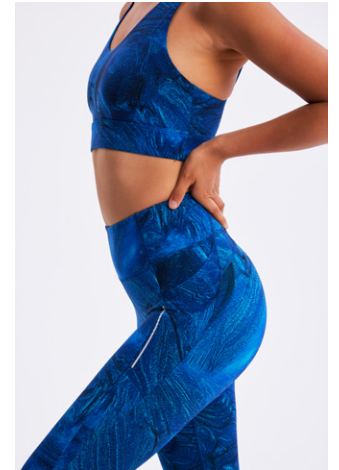

COLOURS AVAILABLE

YOYOBLUE (F) (W) 2025

URBAN *Rhythm*

中高強

&

原创印花

ORIGINAL PRINT *Series*

背扣运动文胸 ↑
Y254BRA010

运动紧身裤 ↑
Y254LGS011

STYLING SCENARIOS

骑行

跑步

普拉提

COLOURS AVAILABLE

ORIGINAL PRINT Series

运动紧身裤 ↑
Y254LGS014