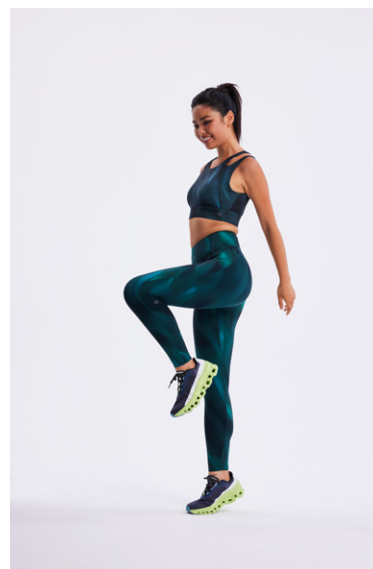

STYLING SCENARIOS

骑行

跑步

普拉提

COLOURS AVAILABLE