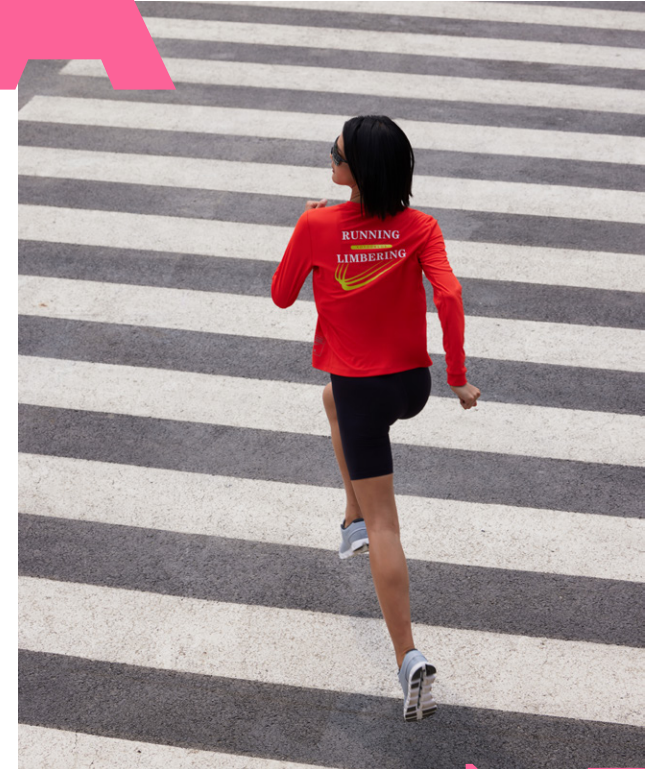

我们相信，城市是运动的无限场域。

不被固定轨迹定义，在流动中找到平衡，

便是当代轻运动的终极自由。

 YOYOBLUE