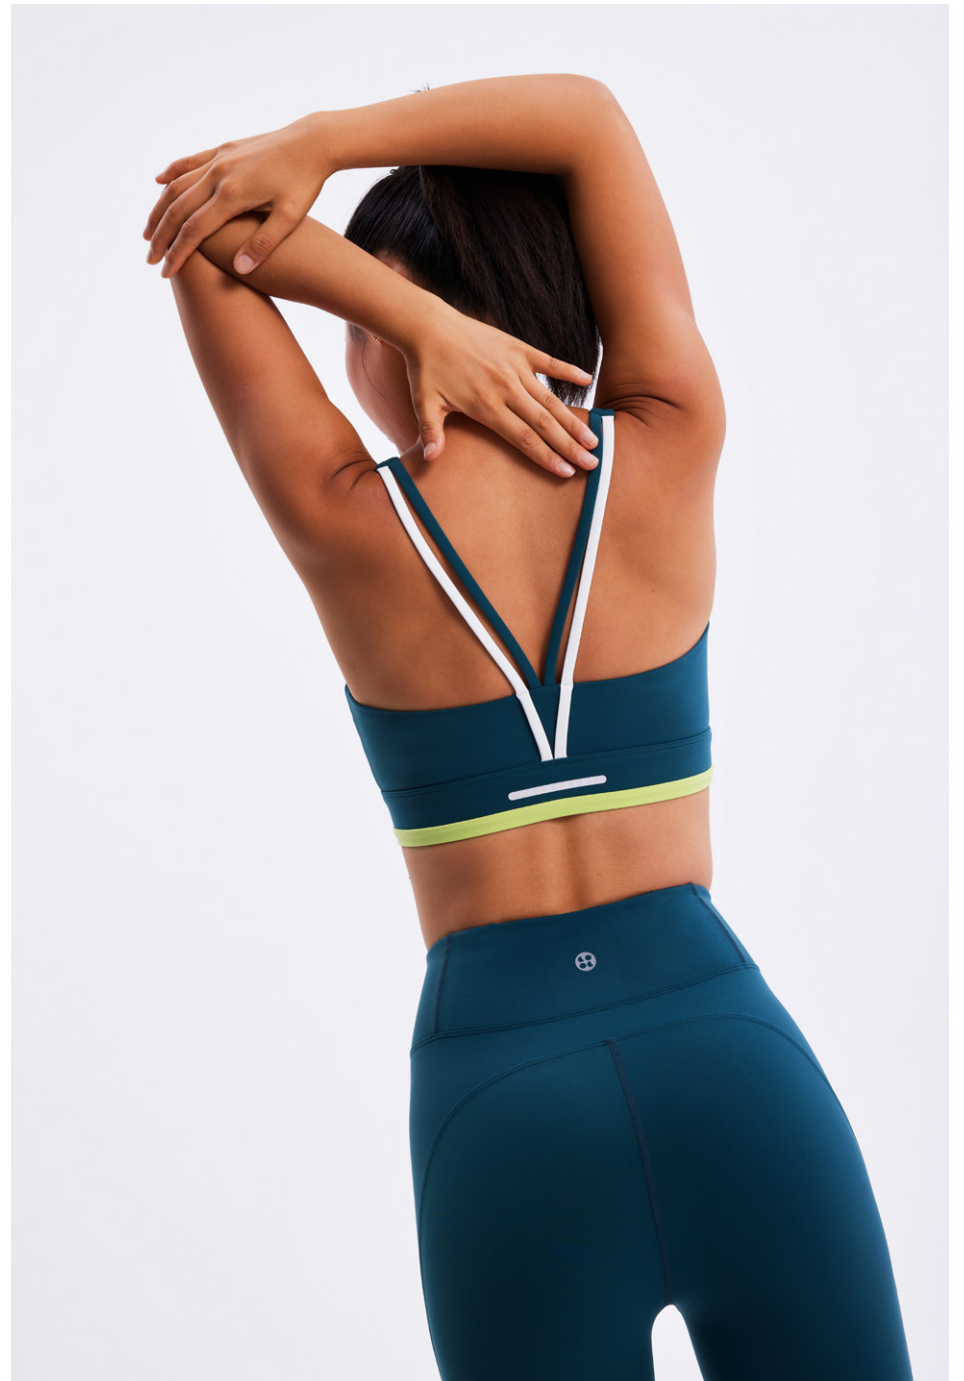

URBAN *Rhythm*