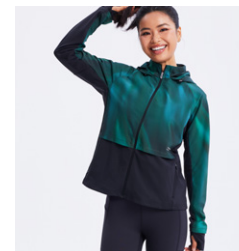

COLOURS AVAILABLE

YOYOBLUE (F) (W) 2025

暖跑系 (&)

SPORTY JACKET

运动外套

COLOURS AVAILABLE

印花运动夹 ↓
Y254JKT06