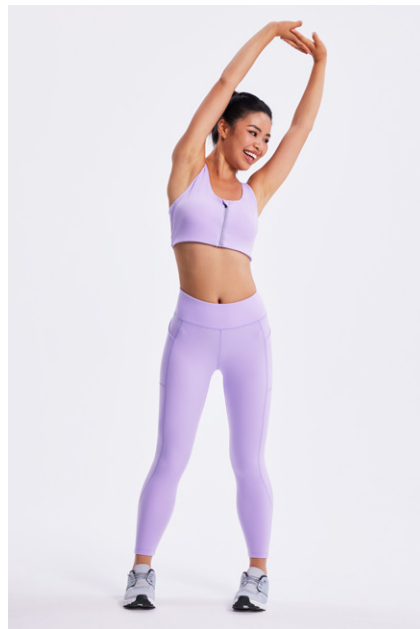

融合都市潮流美学与专业运动科技，通过立体剪裁与多巴胺撞色，打造兼具力量感与时尚表现力的运动装备，满足城市运动者的功能与风格需求。

高强 & 动能因子系列

KINETIC FORCE Series

前拉链运动文胸 ↑
Y254BRA001

修身结构款紧身裤 ↑
Y254JGS002

STYLING SCENARIOS

- 健身
- 骑行
- 跑步
- 普拉提

COLOURS AVAILABLE