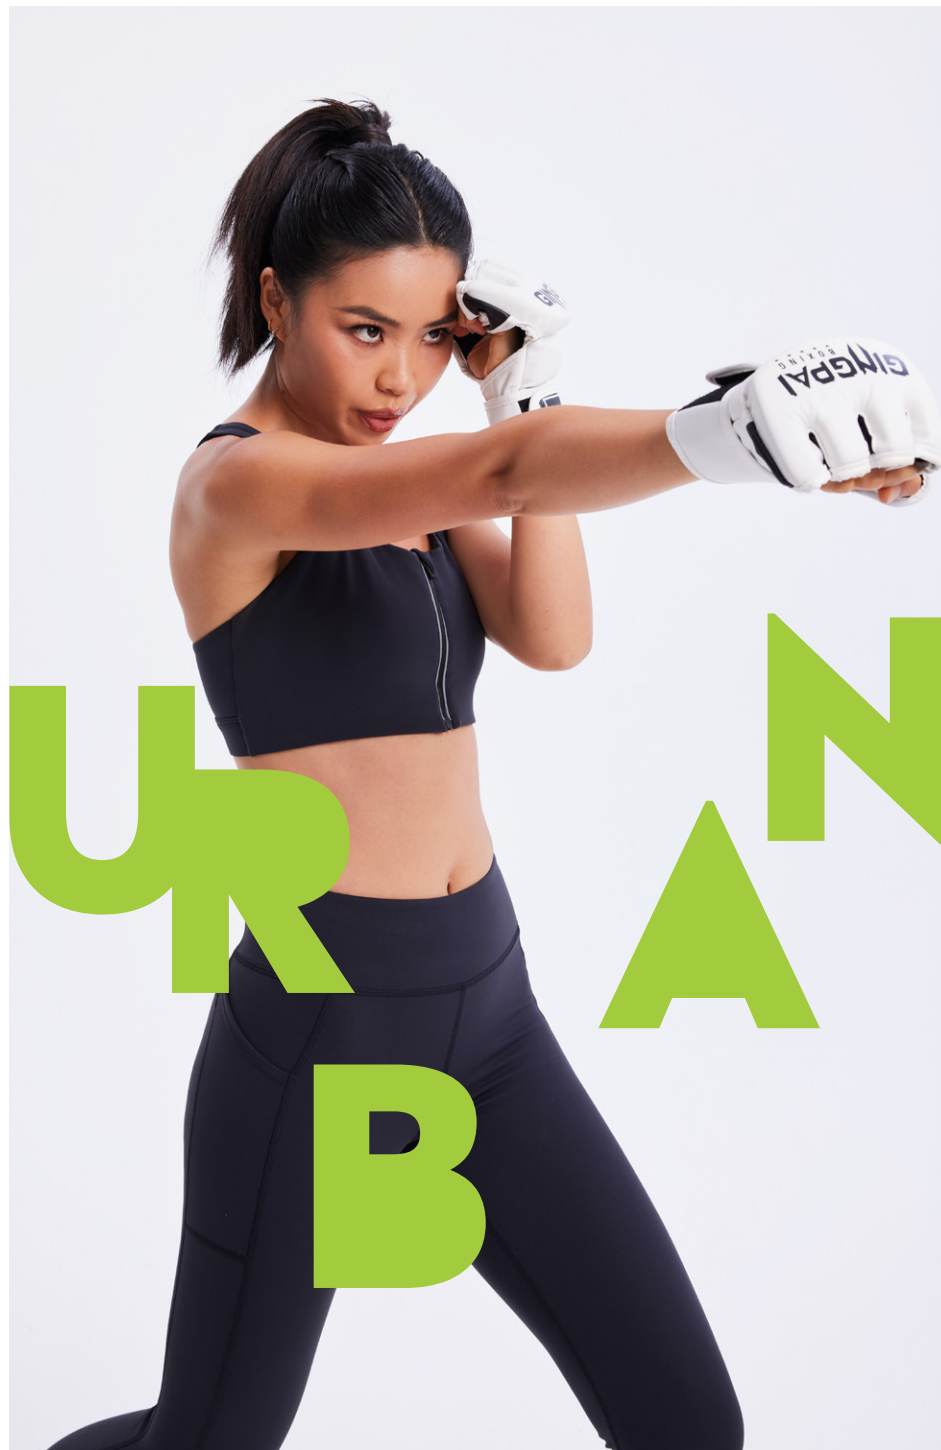

高强

&

中高强

城市悦动

URBAN *Rhythm*

by YOYOBLUE

DESIGN FEATURES

结构线 & 立体剪裁

包裹 & 力量

强度 & 支撑

KEYWORDS

时尚 & 力动

撞色 & 多巴胺

流动线条 & 功能分割线

DESIGN CONCEPT

融合都市潮流美学与专业运动科技，通过立体剪裁与多巴胺撞色，打造兼具力量感与时尚表现力的运动装备，满足城市运动者的功能与风格需求。