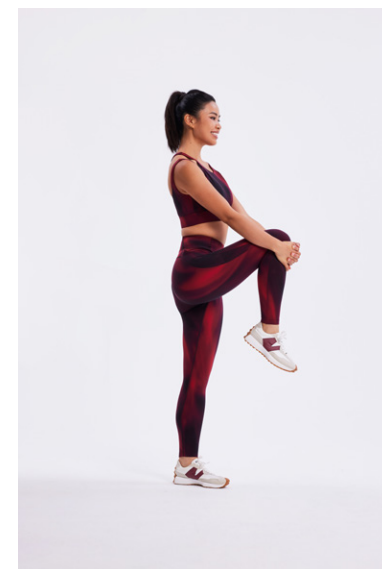

STYLING SCENARIOS

骑行

跑步

普拉提

COLOURS AVAILABLE