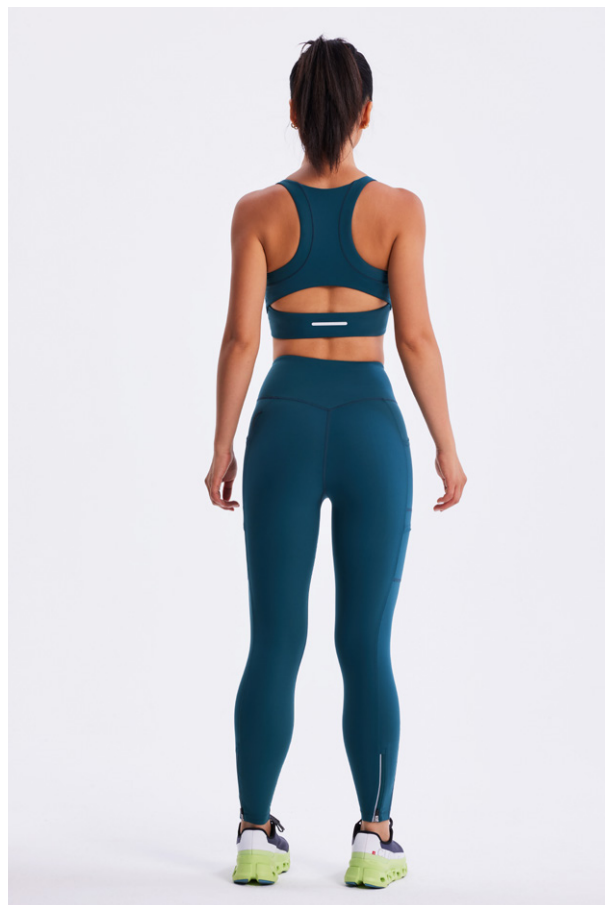

中高強

&

轻氧系列

LIGHT OXYGEN Series

运动文胸 ↑
Y254BRA004

结构款紧身 ↑
Y254LGS005

STYLING SCENARIOS

骑行

跑步

普拉提

COLOURS AVAILABLE