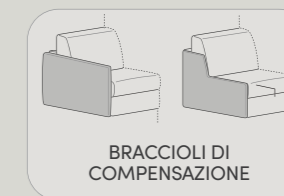

BRACCIOLO DI COMPENSAZIONE