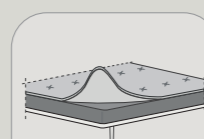

MATERASSO TOP