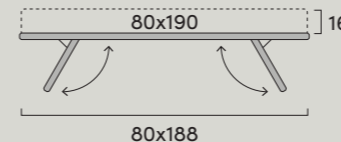

ACCESSORI / ACCESSORIES

OPTIONAL

Rete CIACK