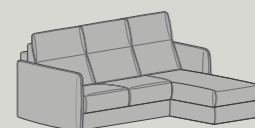

Comp c/panchetta dx-sx

L 222 P 160 H 104
L 242 P 160 H 104
L 262 P 160 H 104
L 282 P 160 H 104
L 302 P 160 H 104

Materasso H 13

L 100 P 195
L 120 P 195
L 140 P 195
L 160 P 195
L 180 P 195