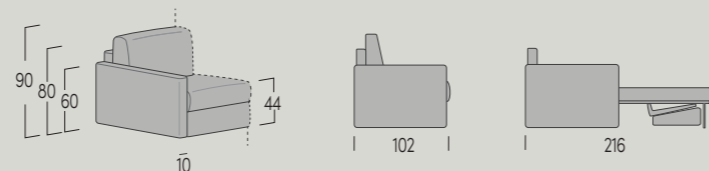

13. SAX

L 142 P 102 H 90
L 162 P 102 H 90
L 182 P 102 H 90
L 202 P 102 H 90
L 222 P 102 H 90

Materasso H 13

L 100 P 195
L 120 P 195
L 140 P 195
L 160 P 195
L 180 P 195

L 222 P 160 H 90
L 242 P 160 H 90
L 262 P 160 H 90
L 282 P 160 H 90
L 302 P 160 H 90

Materasso H 13

L 100 P 195
L 120 P 195
L 140 P 195
L 160 P 195
L 180 P 195

L 222 P 160 H 90
L 242 P 160 H 90
L 262 P 160 H 90
L 282 P 160 H 90
L 302 P 160 H 90

Materasso H 13

L 100 P 195
L 120 P 195
L 140 P 195
L 160 P 195
L 180 P 195

L 222 P 160/180 H 90
L 242 P 160/180 H 90
L 262 P 160/180 H 90
L 282 P 160/180 H 90
L 302 P 160/180 H 90

Materasso H 13

L 100 P 195
L 120 P 195
L 140 P 195
L 160 P 195
L 180 P 195

L 222 P 190 H 90
L 242 P 190 H 90
L 262 P 190 H 90
L 282 P 190 H 90
L 302 P 190 H 90

Materasso H 13

L 100 P 195
L 120 P 195
L 140 P 195
L 160 P 195
L 180 P 195

L 222 P 190 H 90
L 242 P 190 H 90
L 262 P 190 H 90
L 282 P 190 H 90
L 302 P 190 H 90

Materasso H 13

L 100 P 195
L 120 P 195
L 140 P 195
L 160 P 195
L 180 P 195

L 237 P 200 H 90
L 257 P 200 H 90
L 277 P 200 H 90
L 297 P 200 H 90
L 317 P 200 H 90

Materasso H 13

L 100 P 195
L 120 P 195
L 140 P 195
L 160 P 195
L 180 P 195

L 237 P 200 H 90
L 257 P 200 H 90
L 277 P 200 H 90
L 297 P 200 H 90
L 317 P 200 H 90

Materasso H 13

L 100 P 195
L 120 P 195
L 140 P 195
L 160 P 195
L 180 P 195

L 237 P 200 H 90
L 257 P 200 H 90
L 277 P 200 H 90
L 297 P 200 H 90
L 317 P 200 H 90

Materasso H 13

L 100 P 195
L 120 P 195
L 140 P 195
L 160 P 195
L 180 P 195

PACCHETTO SCHIENA / BACKREST PACKS

ACCESSORI / ACCESSORIES

INFORMAZIONI TECNICHE / TECHNICAL INFORMATION

STRUTTURA:

in legno stagionato e agglomerato, completamente rivestita in poliuretano espanso a quote** ** erenziate e ovatta di poliestere gr 300, con innesti a baionetta.

IMBOTTITURA: