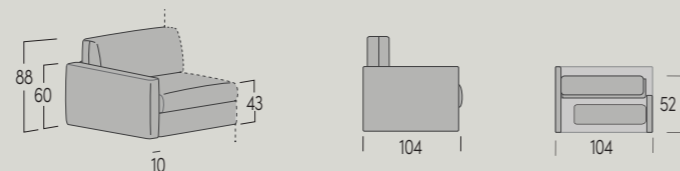

8J. BELOW

L 227 P 104 H 88