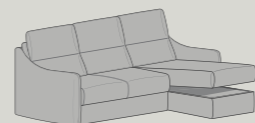

Comp c/panchetta contenitore dx-sx

L 222 P 160 H 108
L 242 P 160 H 108
L 262 P 160 H 108
L 282 P 160 H 108
L 302 P 160 H 108

Materasso H 17

L 100 P 200
L 120 P 200
L 140 P 200
L 160 P 200
L 180 P 200