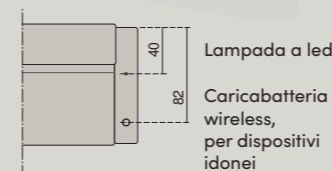

Lampada a led
Caricabatteria wireless, per dispositivi idonei

LAMPADA A LED E CARICABATTERIA WIRELESS / LED LAMP AND WIRELESS CHARGER

Touch, pieghevole, facilmente rimovibile, posizionata su bracciolo divano, panchetta, penisola. Caricabatteria posizionato sotto il rivestimento, per dispositivi idonei.

– Touch, foldable, and easily removable, positioned on the armrest of a sofa, bench, or chaise longue. Charger located under the upholstery for compatible devices.