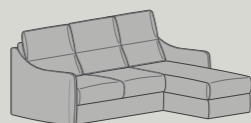

Comp c/panchetta dx-sx

L 222 P 160 H 108
L 242 P 160 H 108
L 262 P 160 H 108
L 282 P 160 H 108
L 302 P 160 H 108

Materasso H 17

L 100 P 200
L 120 P 200
L 140 P 200
L 160 P 200
L 180 P 200