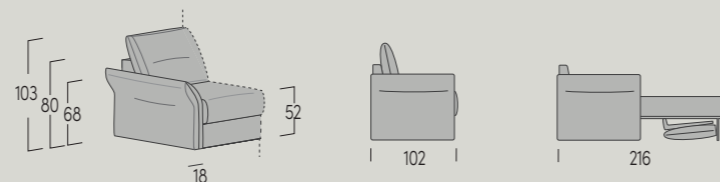

SISTEMA ROLLER

MATERASSO TOP

LAMPADA A LED TOUCH

CARICABATTERIE WIRELESS

21. SOFTY

Divano

L 158 P 102 H 103 Materasso H 21 [L 100 P 195

Divano