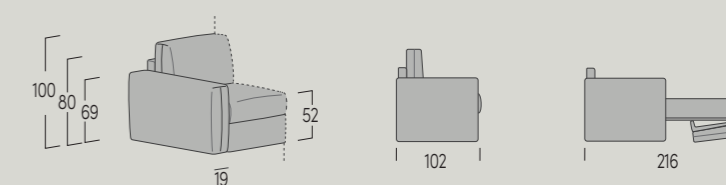

LAMPADA A LED TOUCH

CARICABATTERIE WIRELESS

21. SHAPE

Divano

L 160 P 102 H 100 Materasso H 21 [L 100 P 195

Divano

L 180 P 102 H 100 Materasso H 21 [L 120 P 195

Divano