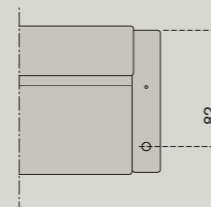

CARICABATTERIA WIRELESS / WIRELESS CHARGER

Posizionato sotto il rivestimento su bracciolo divano, panchetta, penisola per dispositivi idonei.

— Positioned beneath the upholstery on the sofa armrest, bench, or chaise lounge for suitable devices.