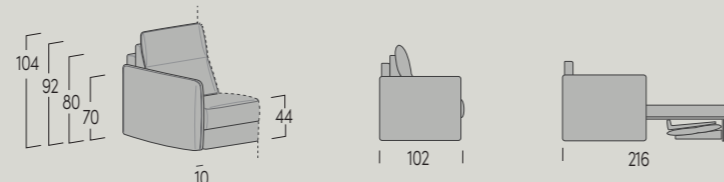

Piede Glass in plexiglass con antiscivolo, optional
Glass plexiglass foot with non-slip base, available as an option

DI SERIE

OPTIONAL

13. URBAN

Divano

L 142 P 102 H 104
L 162 P 102 H 104
L 182 P 102 H 104
L 202 P 102 H 104
L 222 P 102 H 104