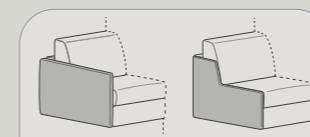

OPTIONAL

BRACCIOLI DI COMPENSAZIONE