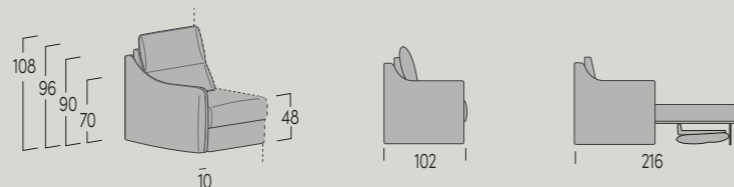

17. LOGAN

L 142 P 102 H 108
L 162 P 102 H 108
L 182 P 102 H 108
L 202 P 102 H 108
L 222 P 102 H 108

Materasso H 17

L 100 P 200
L 120 P 200
L 140 P 200
L 160 P 200
L 180 P 200

L 222 P 160 H 108
L 242 P 160 H 108
L 262 P 160 H 108
L 282 P 160 H 108
L 302 P 160 H 108

Materasso H 17

L 100 P 200
L 120 P 200
L 140 P 200
L 160 P 200
L 180 P 200

L 222 P 160 H 108
L 242 P 160 H 108
L 262 P 160 H 108
L 282 P 160 H 108
L 302 P 160 H 108

Materasso H 17

L 100 P 200
L 120 P 200
L 140 P 200
L 160 P 200
L 180 P 200

L 222 P 160/180 H 108
L 242 P 160/180 H 108
L 262 P 160/180 H 108
L 282 P 160/180 H 108
L 302 P 160/180 H 108

Materasso H 17

L 100 P 200
L 120 P 200
L 140 P 200
L 160 P 200
L 180 P 200

L 237 P 200 H 108
L 257 P 200 H 108
L 277 P 200 H 108
L 297 P 200 H 108
L 317 P 200 H 108

Materasso H 17

L 100 P 200
L 120 P 200
L 140 P 200
L 160 P 200
L 180 P 200

L 237 P 200 H 108
L 257 P 200 H 108
L 277 P 200 H 108
L 297 P 200 H 108
L 317 P 200 H 108

Materasso H 17

L 100 P 200
L 120 P 200
L 140 P 200
L 160 P 200
L 180 P 200

L 237 P 200 H 108
L 257 P 200 H 108
L 277 P 200 H 108
L 297 P 200 H 108
L 317 P 200 H 108

Materasso H 17

L 100 P 200
L 120 P 200
L 140 P 200
L 160 P 200
L 180 P 200

PACCHETTO SCHIENA / BACKREST PACKS

ACCESSORI / ACCESSORIES

Topper per pouff,
pouff contenitore
e pouff mono,
cm 105x200.
Per finiture e colori
vedere a pg. 288-289
/ Topper for pouf,
storage pouf and
mono pouf, 105x200 cm.
For finishes and colours,
see pg 288-289

INFORMAZIONI TECNICHE / TECHNICAL INFORMATION

STRUTTURA:

in legno stagionato e agglomerato, completamente rivestita in poliuretano espanso a quote** ** erenziate e ovatta di poliestere gr 300, con innesti a baionetta.

IMBOTTITURA:

- sedili in poliuretano espanso indeformabile a quote** ** erenziate, D 32 elastico e memory foam, rivestiti in fibra di poliestere
- schienali strutturati su telaio in legno stagionato e agglomerato, completamente rivestiti in ovatta di poliestere gr 300. Imbottiti in poliuretano espanso indeformabile D 21 elastico, completamente rivestiti in fibra di poliestere.

RIVESTIMENTO:

completamente sfoderabile in tessuto, pelle ed ecopelle.
Su richiesta disponibile con finitura Line.

PIEDI:

di serie in ABS, e* *tto sospeso.

FRAME:

seasoned and bonded wood, fully upholstered with polyurethane foam in differentiated densities and 300 g polyester wadding, assembled with bayonet joints.

PADDING:

- seats in non-deformable polyurethane foam in differentiated densities, D 32 elastic and memory foam, covered with polyester fiber
- backrests built on seasoned and bonded wood frame, fully covered with 300 g polyester wadding. Padded with un-deformable D 21 elastic polyurethane foam, fully covered with polyester fiber.

UPHOLSTERY:

fully removable in fabric, leather and eco-leather.
Available upon request with Line finish.

FEET:

standard in ABS, suspended-effect design.