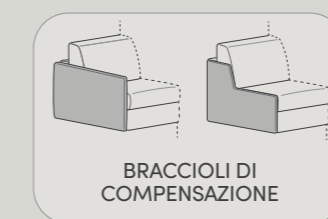

UPHOLSTERY:

fully removable in fabric, leather and eco-leather.

FEET:

standard in ABS, suspended-effect design.

DI SERIE

VANO PORTAGUANCIALI

OPTIONAL

BRACCIOLI DI COMPENSAZIONE