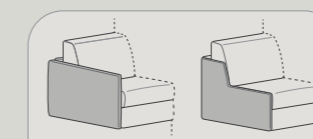

OPTIONAL

BRACCIOLI DI COMPENSAZIONE