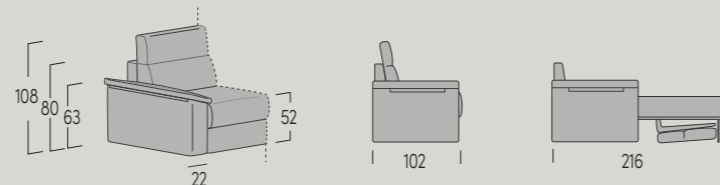

SISTEMA ROLLER

MATERASSO TOP

21. GLOBE

Divano

L 166 P 102 H 108 Materasso H 21 [L 100 P 195

Divano

L 186 P 102 H 108 Materasso H 21 [L 120 P 195

Divano