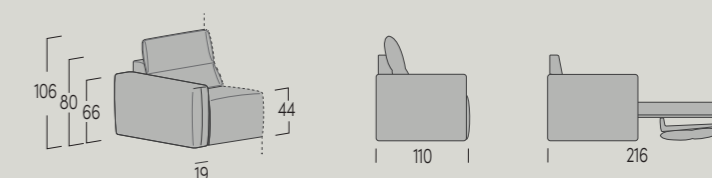

17. BART

L 200 P 110 H 106 Materasso H17 [L 140 P 200

L 220 P 110 H 106 Materasso H17 [L 160 P 200

L 280 P 165 H 106 Materasso H17 [L 140 P 200

L 300 P 165 H 106 Materasso H17 [L 160 P 200

INFORMAZIONI TECNICHE / TECHNICAL INFORMATION

STRUTTURA:

in legno stagionato e agglomerato, completamente rivestita in poliuretano espanso a quote** ** erenziate e ovatta di poliestere gr 300, con innesti a baionetta.

IMBOTTITURA:

- sedili in poliuretano espanso indeformabile, D 32 elastico, rivestiti in fibra di poliestere
- schienali strutturati su telaio in legno stagionato e agglomerato, imbottiti in poliuretano espanso indeformabile D 21 soft, completamente rivestiti in ovatta di poliestere gr 300.

RIVESTIMENTO:

completamente sfoderabile in tessuto ed ecopelle. Non prevista la versione in pelle.

SISTEMA RELAX:

meccanismo elettrico completamente sfoderabile in tessuto ed ecopelle.

PIEDI:

di serie in ABS e •tto sospeso.

FRAME:

seasoned and bonded wood, fully upholstered with polyurethane foam in differentiated densities and 300 g polyester wadding, assembled with bayonet joints.

PADDING:

- seats in non-deformable polyurethane foam, D 32 elastic, covered with polyester fiber
- backrests built on seasoned and bonded wood frame, padded with non-deformable D 21 soft polyurethane foam, fully covered with 300 g polyester wadding.

UPHOLSTERY:

fully removable in fabric and eco-leather. Leather version not available.

RELAX SYSTEM:

electric mechanism, with fully removable cover in fabric and eco-leather.

FEET:

standard in ABS, suspended-effect design.

OPTIONAL