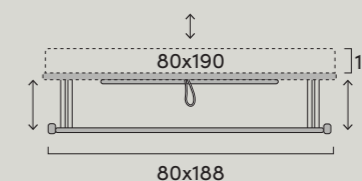

8J. BELOW

L 227 P 104 H 88

MATERASSI / MATTRESS

DI SERIE

OPTIONAL

INFORMAZIONI TECNICHE / TECHNICAL INFORMATION

STRUTTURA:

in legno stagionato, multistrato e agglomerato, completamente rivestita in poliuretano espanso a quote differenziate e ovatta di poliestere gr 300, con braccioli innestati a baionetta.

RETE:

meccanismo a ribalta in metallo verniciato a polveri epossidiche, con rete elettrosaldata sulla seduta.

MATERASSO:

di serie Florida, a molle, completamente sfoderabile. Optional Sensity o Ergoair in Acqua Foam e Memory Foam completamente sfoderabile.

IMBOTTITURA:

- sedili in poliuretano espanso indeformabile D 30 elastico, rivestiti in fibra di poliestere
- schienali imbottiti in poliuretano espanso indeformabile D 21 elastico, completamente rivestiti in ovatta di poliestere gr 300.

RIVESTIMENTO:

completamente sfoderabile in tessuto, parzialmente sfoderabile in ecopelle. Non prevista la versione in pelle.

PIEDI:

di serie in ABS, effetto sospeso.

FRAME:

seasoned, multi-layered and bonded wood, fully covered with differentiated density polyurethane foam and 300 g polyester wadding, with armrests fitted with bayonet joints.

BED BASE:

Foldaway mechanism in epoxy powder-coated metal, with welded mesh on the seat.

MATTRESS:

Standard Florida, sprung, fully removable cover Optional Sensity or Ergoair in Acqua Foam and fully removable Memory Foam.

PADDING:

- seats in un-deformable polyurethane foam, D 30 elastic, covered with polyester fiber
- backrests padded with non-deformable polyurethane foam, D 21 elastic, fully covered with 300 g polyester wadding.

UPHOLSTERY:

fully removable in fabric, partially removable in eco-leather. Leather version not available.

FEET:

standard in ABS, suspended-effect design.

8J. CITY