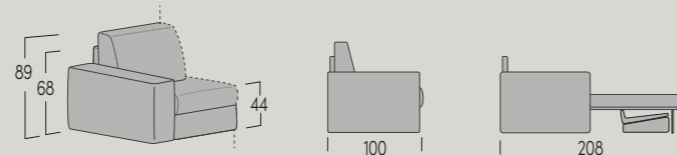

Comodo materasso in poliuretano espanso indeformabile.
Comfortable mattress in non-deformable polyurethane foam.

13. ARIEL

Divano

SLIM L 148 P 100 H 89
SMALL L 172 P 100 H 89 Mat. H13
LARGE L 184 P 100 H 89