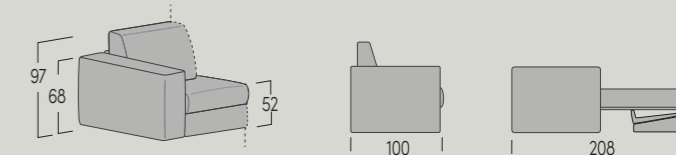

13. ARIEL

SLIM L 148 P 100 H 89
SMALL L 172 P 100 H 89 Mat. H13
LARGE L 184 P 100 H 89

L 168 P 100 H 89
L 192 P 100 H 89 Mat. H13
L 204 P 100 H 89

L 188 P 100 H 89
L 212 P 100 H 89 Mat. H13
L 224 P 100 H 89

L 145 P 100 H 89
L 157 P 100 H 89 Mat. H13
L 163 P 100 H 89

SLIM L 165 P 100 H 89
SMALL L 177 P 100 H 89 Mat. H13
LARGE L 183 P 100 H 89

L 185 P 100 H 89
L 197 P 100 H 89 Mat. H13
L 203 P 100 H 89

L 86 P 155 H 89
L 98 P 155 H 89
L 104 P 155 H 89

L 86 P 155 H 89
L 98 P 155 H 89
L 104 P 155 H 89

17. AMBER

SLIM L 148 P 100 H 93
SMALL L 172 P 100 H 93 Mat. H17
LARGE L 184 P 100 H 93

L 168 P 100 H 93
L 192 P 100 H 93 Mat. H17
L 204 P 100 H 93

L 188 P 100 H 93
L 212 P 100 H 93 Mat. H17
L 224 P 100 H 93

L 145 P 100 H 93
L 157 P 100 H 93 Mat. H17
L 163 P 100 H 93

SLIM L 165 P 100 H 93
SMALL L 177 P 100 H 93 Mat. H17
LARGE L 183 P 100 H 93

L 185 P 100 H 93
L 197 P 100 H 93 Mat. H17
L 203 P 100 H 93

L 86 P 155 H 93
L 98 P 155 H 93
L 104 P 155 H 93

L 86 P 155 H 93
L 98 P 155 H 93
L 104 P 155 H 93

21. AXEL

SLIM L 148 P 100 H 97
SMALL L 172 P 100 H 97 Mat. H21
LARGE L 184 P 100 H 97

L 168 P 100 H 97
L 192 P 100 H 97 Mat. H21
L 204 P 100 H 97

L 188 P 100 H 97
L 212 P 100 H 97 Mat. H21
L 224 P 100 H 97

INFORMAZIONI TECNICHE / TECHNICAL INFORMATION

STRUTTURA:

in legno stagionato e agglomerato, completamente rivestita in poliuretano espanso a quote differenziate e ovatta di poliestere gr 300, con innesti a baionetta.

FRAME:

seasoned and bonded wood, fully upholstered with polyurethane foam in differentiated densities and 300 g polyester wadding, assembled with bayonet joints.

RETE:

funzionale meccanismo a ribalta in metallo verniciato a polveri epossidiche, con rete elettrosaldata e cinghie elastiche sulla seduta, certificato CA. AS.

BED BASE:

Functional foldaway mechanism in epoxy powder-coated metal, with welded wire mesh and webbing on the seat, CATAS certified.

MATERASSO: