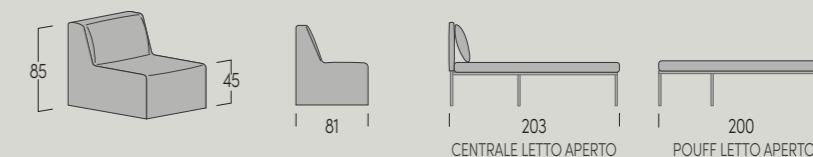

8J. GHOST

INFORMAZIONI TECNICHE / TECHNICAL INFORMATION

STRUTTURA:
in legno stagionato e agglomerato, completamente rivestita in poliuretano espanso a quote** ** erenziate e ovatta di poliestere gr 300.

RETE:
meccanismo ad apertura frontale in metallo verniciato a polveri epossidiche, con rete elettrosaldata e cinghe elastiche sulla seduta.

MATERASSO:
in poliuretano espanso indeformabile a portanza equilibrata con rivestimento in tessuto anallergico.

IMBOTTITURA:
- sedili in poliuretano espanso indeformabile a quote** ** erenziate, D 30 elastico e memory foam, rivestiti in fibra di poliestere
- schienali in poliuretano espanso indeformabile D 21 elastico, con inserto il legno e agglomerato e meccanismo in metallo, completamente rivestiti in ovatta di poliestere gr 300.

RIVESTIMENTO:
completamente sfoderabile in tessuto, parzialmente sfoderabile in ecopelle. Non prevista la versione in pelle.

PIEDI:
di serie piede in metallo Ghost finitura nichel nero.

FRAME:
seasoned and bonded wood, fully covered with differentiated densities polyurethane foam and 300 g polyester wadding.

BED BASE:
front-opening mechanism in epoxy powder-coated metal, with welded mesh and elastic straps on the seat.

MATTRESS:
in non-deformable polyurethane foam with balanced firmness, covered in hypoallergenic fabric.

PADDING:
- seat in non-deformable polyurethane foam with differentiated density, D 30 elastic and memory foam covered with 300 g polyester wadding
- backrest in non-deformable polyurethane foam, D 21 elastic, with wood and particle board insert and metal mechanism, fully covered with 300 g polyester wadding

UPHOLSTERY:
fully removable in fabric, partially removable in eco-leather. Leather version not available.