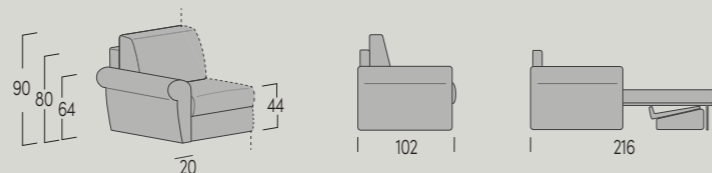

13. FLORES

L 162 P 102 H 90
L 182 P 102 H 90
L 202 P 102 H 90
L 222 P 102 H 90
L 242 P 102 H 90

Materasso
H 13

L 100 P 195
L 120 P 195
L 140 P 195
L 160 P 195
L 180 P 195

L 242 P 160 H 90
L 262 P 160 H 90
L 282 P 160 H 90
L 302 P 160 H 90
L 322 P 160 H 90

Materasso
H 13

L 100 P 195
L 120 P 195
L 140 P 195
L 160 P 195
L 180 P 195

L 242 P 160 H 90
L 262 P 160 H 90
L 282 P 160 H 90
L 302 P 160 H 90
L 322 P 160 H 90

Materasso
H 13

L 100 P 195
L 120 P 195
L 140 P 195
L 160 P 195
L 180 P 195

L 242 P 160/180 H 90
L 262 P 160/180 H 90
L 282 P 160/180 H 90
L 302 P 160/180 H 90
L 322 P 160/180 H 90

Materasso
H 13

L 100 P 195
L 120 P 195
L 140 P 195
L 160 P 195
L 180 P 195

L 247 P 200 H 90
L 267 P 200 H 90
L 287 P 200 H 90
L 307 P 200 H 90
L 327 P 200 H 90

Materasso
H 13

L 100 P 195
L 120 P 195
L 140 P 195
L 160 P 195
L 180 P 195

L 247 P 200 H 90
L 267 P 200 H 90
L 287 P 200 H 90
L 307 P 200 H 90
L 327 P 200 H 90

Materasso
H 13

L 100 P 195
L 120 P 195
L 140 P 195
L 160 P 195
L 180 P 195

L 247 P 200 H 90
L 267 P 200 H 90
L 287 P 200 H 90
L 307 P 200 H 90
L 327 P 200 H 90

Materasso
H 13

L 100 P 195
L 120 P 195
L 140 P 195
L 160 P 195
L 180 P 195

PACCHETTO SCHIENA / BACKREST PACKS

ACCESSORI / ACCESSORIES

Topper per pouff,
pouff contenitore
e pouff mono,
cm 105x200.
Per finiture e colori
vedere a pg. 288-289
/ Topper for pouf,
storage pouf and
mono pouf, 105x200 cm.
For finishes and colours,
see pg 288-289

INFORMAZIONI TECNICHE / TECHNICAL INFORMATION

STRUTTURA:

in legno stagionato e agglomerato, completamente rivestita in poliuretano espanso a quote** ** erenziate e ovatta di poliestere gr 300, con innesti a baionetta

IMBOTTITURA:

- sedili in poliuretano espanso indeformabile a quote** ** erenziate, D 30 elastico e memory foam, rivestiti in fibra di poliestere
- schienali strutturati su telaio in legno stagionato e agglomerato, imbottiti in poliuretano espanso indeformabile D 21 elastico, completamente rivestiti in ovatta di poliestere gr 300.

RIVESTIMENTO: