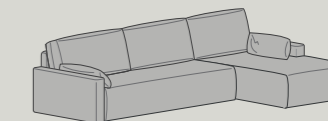

Comp c/panchetta dx-sx
L 296 P 165 H 92
Topper
cm 270 x 140

INFORMAZIONI TECNICHE / TECHNICAL INFORMATION

STRUTTURA:
in legno stagionato e agglomerato, completamente rivestita in poliuretano espanso a quote** ** erenziate e ovatta di poliestere gr 300, con braccioli innestati a baionetta.

RETE:
meccanismo a ribalta in metallo verniciato a polveri epossidiche, con rete elettrosaldata sulla seduta.

MATERASSO:
in poliuretano espanso indeformabile a portanza equilibrata con rivestimento in tessuto anallergico.

IMBOTTITURA:
- sedili in poliuretano espanso indeformabile D 30 elastico, rivestiti in fibra di poliestere
- schienali strutturati su telaio in legno stagionato e agglomerato, imbottiti in poliuretano espanso indeformabile D 21 elastico, completamente rivestiti in ovatta di poliestere gr 300.

RIVESTIMENTO:
completamente sfoderabile in tessuto, parzialmente sfoderabile in ecopelle. Non prevista la versione in pelle.

PIEDI:
di serie piede in ABS, e • tto sospeso.

FRAME:
seasoned and bonded wood, fully covered with differentiated density polyurethane foam and 300 g polyester wadding, with armrests fitted with bayonet joints.

BED BASE:
foldaway mechanism in epoxy powder-coated metal, with welded mesh on the seat.

MATTRESS:
in non-deformable polyurethane foam with balanced firmness, covered in hypoallergenic fabric.

PADDING:
- seat in non-deformable polyurethane foam D 30 elastic, covered with polyester fiber
- backrests structured on seasoned and bonded wood fame, padded with non-deformable polyurethane foam, D 21 elastic, fully covered with 300 g polyester wadding.

UPHOLSTERY:
fully removable in fabric, partially removable in eco-leather. Leather version not available.

FEET:
standard in ABS, suspended-effect design.