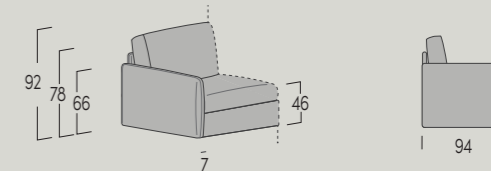

8J. CITY

L 214 P 94 H 92