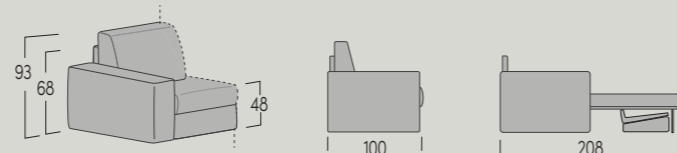

13. ARIEL

SLIM L 148 P 100 H 89
SMALL L 172 P 100 H 89 Mat. H13
LARGE L 184 P 100 H 89

L 168 P 100 H 89
L 192 P 100 H 89 Mat. H13
L 204 P 100 H 89

L 188 P 100 H 89
L 212 P 100 H 89 Mat. H13
L 224 P 100 H 89

L 145 P 100 H 89
L 157 P 100 H 89 Mat. H13
L 163 P 100 H 89

SLIM L 165 P 100 H 89
SMALL L 177 P 100 H 89 Mat. H13
LARGE L 183 P 100 H 89

L 185 P 100 H 89
L 197 P 100 H 89 Mat. H13
L 203 P 100 H 89

L 86 P 155 H 89
L 98 P 155 H 89
L 104 P 155 H 89

L 86 P 155 H 89
L 98 P 155 H 89
L 104 P 155 H 89

17. AMBER

SLIM L 148 P 100 H 93
SMALL L 172 P 100 H 93 Mat. H17
LARGE L 184 P 100 H 93

L 168 P 100 H 93
L 192 P 100 H 93 Mat. H17
L 204 P 100 H 93

L 188 P 100 H 93
L 212 P 100 H 93 Mat. H17
L 224 P 100 H 93

L 145 P 100 H 93
L 157 P 100 H 93 Mat. H17
L 163 P 100 H 93

SLIM L 165 P 100 H 93
SMALL L 177 P 100 H 93 Mat. H17
LARGE L 183 P 100 H 93

L 185 P 100 H 93
L 197 P 100 H 93 Mat. H17
L 203 P 100 H 93

L 86 P 155 H 93
L 98 P 155 H 93
L 104 P 155 H 93

L 86 P 155 H 93
L 98 P 155 H 93
L 104 P 155 H 93

21. AXEL

SLIM L 148 P 100 H 97
SMALL L 172 P 100 H 97 Mat. H21
LARGE L 184 P 100 H 97

L 168 P 100 H 97
L 192 P 100 H 97 Mat. H21
L 204 P 100 H 97

L 188 P 100 H 97
L 212 P 100 H 97 Mat. H21
L 224 P 100 H 97

INFORMAZIONI TECNICHE / TECHNICAL INFORMATION

STRUTTURA:

in legno stagionato e agglomerato, completamente rivestita in poliuretano espanso a quote differenziate e ovatta di poliestere gr 300, con innesti a baionetta.

FRAME:

seasoned and bonded wood, fully upholstered with polyurethane foam in differentiated densities and 300 g polyester wadding, assembled with bayonet joints.

RETE:

funzionale meccanismo a ribalta in metallo verniciato a polveri epossidiche, con rete elettrosaldata e cinghie elastiche sulla seduta, certificato CA. AS.

BED BASE:

Functional foldaway mechanism in epoxy powder-coated metal, with welded wire mesh and webbing on the seat, CATAS certified.

MATERASSO: