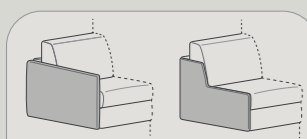

OPTIONAL

BRACCIOLI DI COMPENSAZIONE