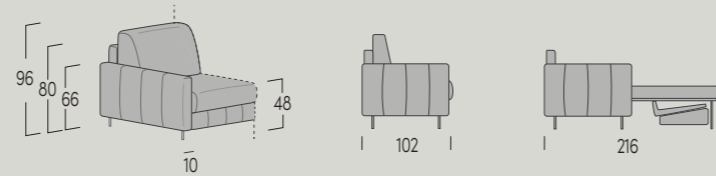

13. ZOOM

L 142 P 102 H 96
L 162 P 102 H 96
L 182 P 102 H 96
L 202 P 102 H 96
L 222 P 102 H 96

Materasso H 13

L 100 P 195
L 120 P 195
L 140 P 195
L 160 P 195
L 180 P 195

L 222 P 160 H 96
L 242 P 160 H 96
L 262 P 160 H 96
L 282 P 160 H 96
L 302 P 160 H 96

Materasso H 13

L 100 P 195
L 120 P 195
L 140 P 195
L 160 P 195
L 180 P 195

L 222 P 160/180 H 96
L 242 P 160/180 H 96
L 262 P 160/180 H 96
L 282 P 160/180 H 96
L 302 P 160/180 H 96

Materasso H 13

L 100 P 195
L 120 P 195
L 140 P 195
L 160 P 195
L 180 P 195

L 222 P 190 H 96
L 242 P 190 H 96
L 262 P 190 H 96
L 282 P 190 H 96
L 302 P 190 H 96

Materasso H 13

L 100 P 195
L 120 P 195
L 140 P 195
L 160 P 195
L 180 P 195

L 237 P 200 H 96
L 257 P 200 H 96
L 277 P 200 H 96
L 297 P 200 H 96
L 317 P 200 H 96

Materasso H 13

L 100 P 195
L 120 P 195
L 140 P 195
L 160 P 195
L 180 P 195

L 237 P 200 H 96
L 257 P 200 H 96
L 277 P 200 H 96
L 297 P 200 H 96
L 317 P 200 H 96

Materasso H 13

L 100 P 195
L 120 P 195
L 140 P 195
L 160 P 195
L 180 P 195

L 237 P 200 H 96
L 257 P 200 H 96
L 277 P 200 H 96
L 297 P 200 H 96
L 317 P 200 H 96

Materasso H 13

L 100 P 195
L 120 P 195
L 140 P 195
L 160 P 195
L 180 P 195