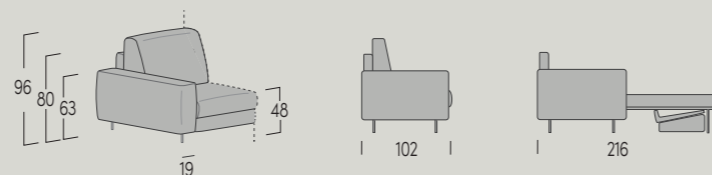

13. TITAN

L 160 P 102 H 96
L 180 P 102 H 96
L 200 P 102 H 96
L 220 P 102 H 96
L 240 P 102 H 96

Materasso H 13

L 100 P 195
L 120 P 195
L 140 P 195
L 160 P 195
L 180 P 195

L 240 P 160 H 96
L 260 P 160 H 96
L 280 P 160 H 96
L 300 P 160 H 96
L 320 P 160 H 96

Materasso H 13

L 100 P 195
L 120 P 195
L 140 P 195
L 160 P 195
L 180 P 195

L 240 P 160/180 H 96
L 260 P 160/180 H 96
L 280 P 160/180 H 96
L 300 P 160/180 H 96
L 320 P 160/180 H 96

Materasso H 13

L 100 P 195
L 120 P 195
L 140 P 195
L 160 P 195
L 180 P 195

L 240 P 190 H 96
L 260 P 190 H 96
L 280 P 190 H 96
L 300 P 190 H 96
L 320 P 190 H 96

Materasso H 13

L 100 P 195
L 120 P 195
L 140 P 195
L 160 P 195
L 180 P 195

L 246 P 200 H 96
L 266 P 200 H 96
L 286 P 200 H 96
L 306 P 200 H 96
L 326 P 200 H 96

Materasso H 13

L 100 P 195
L 120 P 195
L 140 P 195
L 160 P 195
L 180 P 195

L 246 P 200 H 96
L 266 P 200 H 96
L 286 P 200 H 96
L 306 P 200 H 96
L 326 P 200 H 96

Materasso H 13

L 100 P 195
L 120 P 195
L 140 P 195
L 160 P 195
L 180 P 195

L 246 P 200 H 96
L 266 P 200 H 96
L 286 P 200 H 96
L 306 P 200 H 96
L 326 P 200 H 96

Materasso H 13

L 100 P 195
L 120 P 195
L 140 P 195
L 160 P 195
L 180 P 195

PACCHETTO SCHIENA / BACKREST PACKS

ACCESSORI / ACCESSORIES

INFORMAZIONI TECNICHE / TECHNICAL INFORMATION

STRUTTURA:

in legno stagionato e agglomerato, completamente rivestita in poliuretano espanso a quote** ** erenziate e ovatta di poliestere gr 300, con innesti a baionetta.

FRAME:

seasoned and bonded wood, fully upholstered with polyurethane foam in differentiated densities and 300 g polyester wadding, assembled with bayonet joints.

IMBOTTITURA:

- sedili in poliuretano espanso indeformabile a quote** ** erenziate, D 30 elastico e memory foam, rivestiti in fibra di poliestere
- schienali strutturati su telaio in legno stagionato e agglomerato, imbottiti in poliuretano espanso indeformabile D 21 elastico, completamente rivestiti in ovatta di poliestere gr 300.

PADDING: