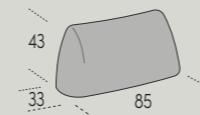

PACCHETTO SCHIENA / BACKREST PACKS

Schiena Move
(disponibile anche con trapunta Band)
/ Move pack
(available also with Band quilting)