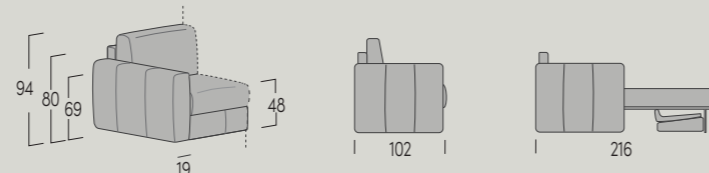

OPTIONAL

BRACCIOLI DI COMPENSAZIONE

SISTEMA ROLLER

MATERASSO TOP

LAMPADA A LED TOUCH

CARICABATTERIE WIRELESS

17. HILL

Divano