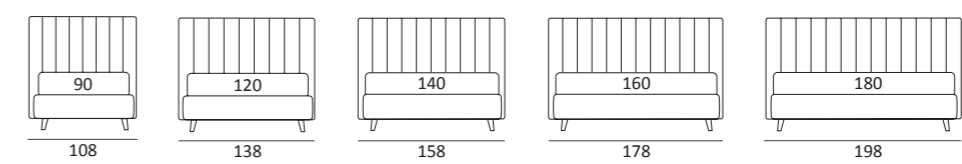

NOVEL STYLE COMPATTO

DI SERIE:
Piede in legno **Log** h cm 14, colore wengè

OPTIONAL:
Piede in legno **Log** e **Classic** h cm 14, colori bianco, naturale, wengè
Piede in metallo **Bill** h cm 14, finitura marrone moka

AS STANDARD:
Log wooden foot H 14 cm, colour: wenge

OPTIONALS:
Log and **Classic** wooden foot H 14 cm, colours: white, natural, wenge
Bill metal foot H 14 cm, brown mocha finish