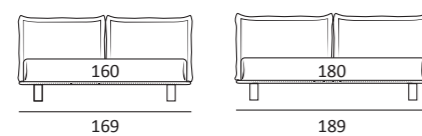

DEEP PIANO ORTOPEDICO

DI SERIE:
Piede in ABS **Bolt** h cm 19

OPTIONAL:
Piede in plexiglass **Jiff** h cm 19
Piede in metallo **Glam** h cm 24, finitura cromo, colori polvere, seta
Piede in metallo **Top** h cm 23, finitura satinato, colori polvere, seta
Piede in metallo **Twist** h cm 20, finitura manganese

AS STANDARD:
Bolt ABS foot H 19 cm

OPTIONALS:
Jiff plexiglass foot H 19 cm
Glam metal foot, H 24 cm, finish: chrome, colours: powder, silk
Top metal feet H 23 cm, finish: satin, colours: powder, silk
Twist metal feet H 20 cm, manganese finish