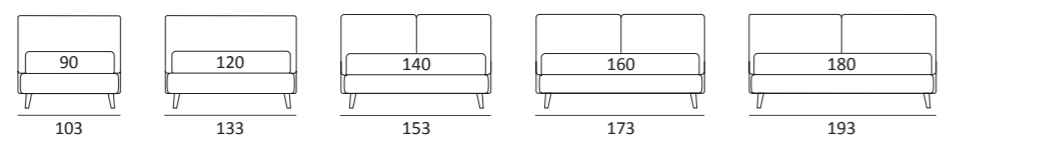

FORM LIFT

DI SERIE:
Piede in legno **Log** h cm 18, colore wengè

OPTIONAL:
Piede in legno **Log** h cm 18, colori bianco, naturale
Piede in metallo **Bill** h cm 18, finitura marrone moka
Piede in metallo **Glam**, **Peak** e **Wily** h cm 18, finitura cromo, colori polvere, seta
Piede in metallo **Hop** e **Max** h cm 18, finitura manganese

AS STANDARD:
Log wooden foot H 18 cm, colour: wenge

OPTIONALS:
Log wooden foot H 18 cm, colours: white, natural
Bill metal foot H 18 cm, brown mocha finish
Glam, **Peak** and **Wily** metal foot H 18 cm, chrome finish, colours: powder, silk
Hop and **Max** metal foot H 18 cm, manganese finish