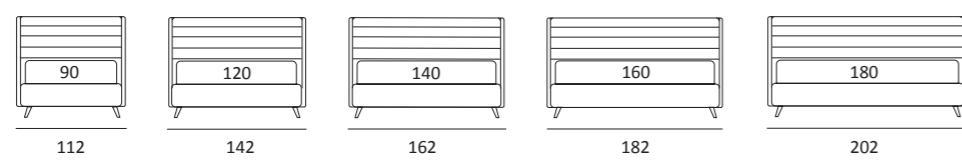

STICK COMPATTO

DI SERIE:
Piede in legno **Log** h cm 14, colore wengè
OPTIONAL:
Piede in legno **Log** h cm 14, colori bianco, naturale
Piede in metallo **Bill** h cm 14, finitura marrone moka
Piede in metallo **Glam, Peak e Wily** h cm 14, finitura cromo, colori polvere, seta
Piede in metallo **Hop** h cm 14, finitura manganese

AS STANDARD:
Log wooden foot H 14 cm, colour: wenge
OPTIONALS:
Log wooden foot H 14 cm, colours: white, natural
Bill metal foot H 14 cm, brown mocha finish
Glam, Peak and Wily metal foot H 14 cm, chrome finish, colours: powder, silk
Hop metal foot H 14 cm, manganese finish