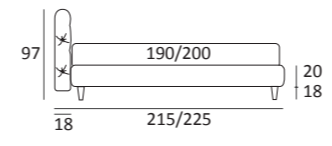

KING LIFT

DI SERIE:
Piede in legno **Log** h cm 18, colore wengè

OPTIONAL:
Piede in legno **Log** e **Classic** h cm 18, colori bianco, naturale, wengè
Piede in metallo **Bill** h cm 18, finitura marrone moka

AS STANDARD:
Log wooden foot H 18 cm, colour: wenge

OPTIONALS:
Log and **Classic** wooden foot H 18 cm, colours: white, natural, wenge
Bill metal foot H 18 cm, brown mocha finish