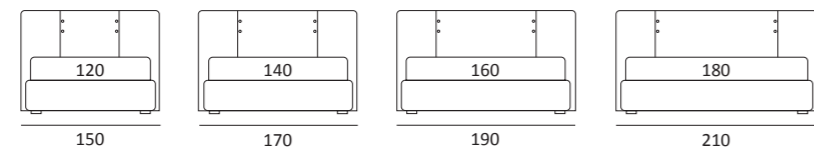

BUTTON

DI SERIE:
Piede in legno **Cubic** h cm 6, colore wengè

OPTIONAL:
Piede in legno **Cubic** h cm 6-10, colori grigio, wengè
Ruote **Carry**

AS STANDARD:
Cubic wooden foot H 6 cm, colour: wenge

OPTIONALS:
Cubic wooden foot H 6-10 cm, colours: grey, wenge
Carry wheels