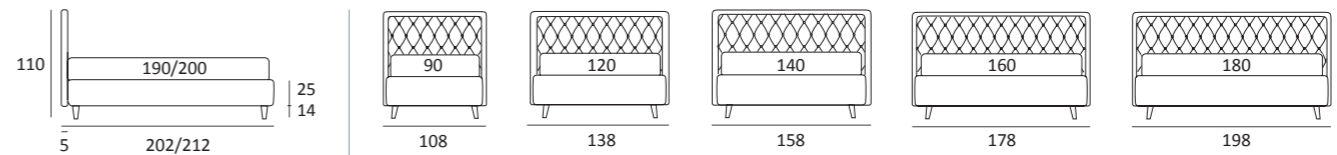

NEST COMPATTO

DI SERIE:
Piede in legno **Log** h cm 14, colore wengè

OPTIONAL:
Piede in legno **Log** e **Classic** h cm 14, colori bianco, naturale, wengè
Piede in metallo **Bill** h cm 14, finitura marrone moka
Piede in metallo **Hop** h cm 14, finitura manganese

AS STANDARD:
Log wooden foot H 14 cm, colour: wenge

OPTIONALS:
Log and **Classic** wooden foot H 14 cm, colours: white, natural, wenge
Bill metal foot H 14 cm, brown mocha finish
Hop metal foot H 14 cm, manganese finish