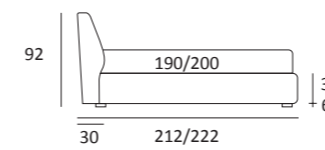

HUG

DI SERIE:
Piede in legno **Cubic** h cm 6, colore wengè

OPTIONAL:
Piede in legno **Cubic** h cm 6-10, colori grigio, wengè
Ruote **Carry**

AS STANDARD:
Cubic wooden foot H 6 cm, colour: wenge

OPTIONALS:
Cubic wooden foot H 6-10 cm, colours: grey, wenge
Carry wheels