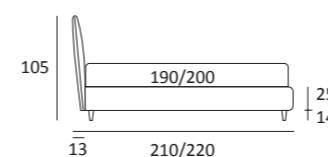

CUT COMPATTO

DI SERIE:
Piede in legno **Log** h cm 14, colore wengè

OPTIONAL:
Piede in legno **Log** h cm 14, colori bianco, naturale
Piede in metallo **Bill** h cm 14, finitura marrone moka
Piede in metallo **Glam, Peak** e **Wily** h cm 14, finitura cromo, colori polvere, seta
Piede in metallo **Hop** e **Max** h cm 14, finitura manganese

AS STANDARD:
Log wooden foot H 14 cm, colour: wenge

OPTIONALS:
Log wooden foot H 14 cm, colours: white, natural
Bill metal foot H 14 cm, brown mocha finish
Glam, Peak and Wily metal foot H 14 cm, chrome finish, colours: powder, silk
Hop and Max metal foot H 14 cm, manganese finish