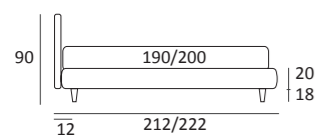

HAPPY LIFT

DI SERIE:
Piede in legno **Log** h cm 18, colore wengè

OPTIONAL:
Piede in legno **Log** h cm 18, colori bianco, naturale
Piede in metallo **Bill** h cm 18, finitura marrone moka
Piede in metallo **Glam** h cm 18, finitura cromo, colori polvere, seta
Piede in metallo **Max** h cm 18, finitura manganese

AS STANDARD:
Log wooden foot H 18 cm, colour: wenge

OPTIONALS:
Log wooden foot H 18 cm, colours: white, natural
Bill metal foot H 18 cm, brown mocha finish
Glam metal foot H 18 cm, chrome finish, colours: powder, silk
Max metal foot H 18 cm, manganese finish