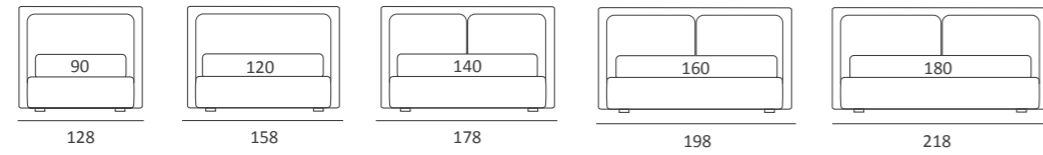

FLUX

DI SERIE:
Piede in legno **Cubic** h cm 6, colore wengè

OPTIONAL:
Piede in legno **Cubic** h cm 6-10, colori grigio, wengè
Ruote **Carry**

AS STANDARD:
Cubic wooden foot H 6 cm, colour: wenge

OPTIONALS:
Cubic wooden foot H 6-10 cm, colours: grey, wenge
Carry wheels