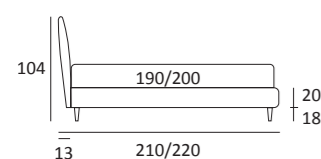

BUTTON LIFT

DI SERIE:
Piede in legno **Log** h cm 18, colore wengè

OPTIONAL:
Piede in legno **Log** h cm 18, colori bianco, naturale
Piede in metallo **Bill e Tube** h cm 18, finitura marrone moka
Piede in metallo **Glam e Wily** h cm 18, finitura cromo, colori polvere, seta
Piede in metallo **Hop** h cm 18, finitura manganese

AS STANDARD:
Log wooden foot H 18 cm, colour: wenge

OPTIONALS:
Log wooden foot H 18 cm, colours: white, natural
Bill and Tube metal foot H 18 cm, brown mocha finish
Glam, Peak and Wily metal foot H 18 cm, chrome finish, colours: powder, silk
Hop metal foot H 18 cm, manganese finish