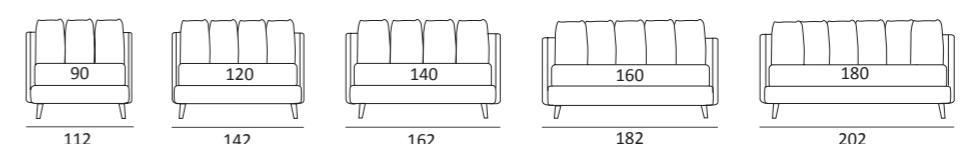

FUN LIFT

DI SERIE:
Piede in legno **Log** h cm 18, colore wengè

OPTIONAL:
Piede in legno **Log** h cm 18, colori bianco, naturale
Piede in metallo **Bill** h cm 18, finitura marrone moka
Piede in metallo **Glam**, **Peak** e **Wily** h cm 18, finitura cromo, colori polvere, seta
Piede in metallo **Hop** e **Max** h cm 18, finitura manganese

AS STANDARD:
Log wooden foot H 18 cm, colour: wenge

OPTIONALS:
Log wooden foot H 18 cm, colours: white, natural
Bill metal foot H 18 cm, brown mocha finish
Glam, **Peak** and **Wily** metal foot H 18 cm, chrome finish, colours: powder, silk
Hop and **Max** metal foot H 18 cm, manganese finish