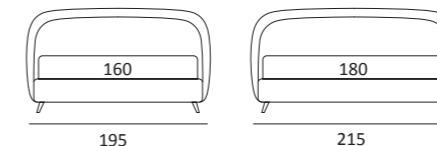

LAP COMPATTO

DI SERIE:
Piede in legno **Log** h cm 14, colore wengè

OPTIONAL:
Piede in legno **Log** h cm 14, colori bianco, naturale
Piede in metallo **Bill** e **Tube** h cm 14, finitura marrone moka
Piede in metallo **Wily** h cm 14, finitura cromo, colori polvere, seta
Piede in metallo **Hop** h cm 14, finitura manganese

AS STANDARD:
Log wooden foot H 14 cm, colour: wenge

OPTIONALS:
Log wooden foot H 14 cm, colours: white, natural, wenge
Bill and **Tube** metal foot H 14 cm, brown mocha finish
Wily metal foot H 14 cm, chrome finish, colours: powder, silk
Hop metal foot H 14 cm, manganese finish