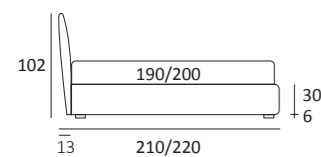

BUTTON

DI SERIE:
Piede in legno **Cubic** h cm 6, colore wengè

OPTIONAL:
Piede in legno **Cubic** h cm 6-10, colori grigio, wengè
Ruote **Carry**

AS STANDARD:
Cubic wooden foot H 6 cm, colour: wenge

OPTIONALS:
Cubic wooden foot H 6-10 cm, colours: grey, wenge
Carry wheels