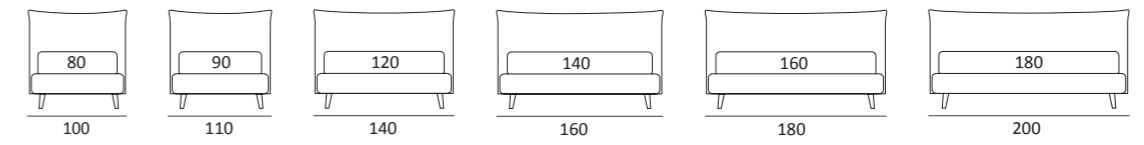

GOOD LIFT

DI SERIE:
Piede in legno **Log** h cm 18, colore wengè

OPTIONAL:
Piede in legno **Log** h cm 18, colori bianco, naturale
Piede in metallo **Bill e Tube** h cm 18, finitura marrone moka
Piede in metallo **Glam, Peak e Wily** h cm 18, finitura cromo, colori polvere, seta
Piede in metallo **Hop e Max** h cm 18, finitura manganese

AS STANDARD:
Log wooden foot H 18 cm, colour: wenge

OPTIONALS:
Log wooden foot H 18 cm, colours: white, natural
Bill and Tube metal foot H 18 cm, brown mocha finish
Glam, Peak and Wily metal foot H 18 cm, chrome finish, colours: powder, silk
Hop and Max metal foot H 18 cm, manganese finish