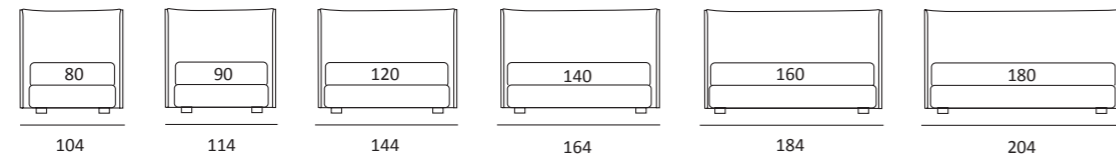

GOOD RIM FILO

DI SERIE:
Piede in legno **Cubic** h cm 6, colore wengè

OPTIONAL:
Piede in legno **Cubic** h cm 6-10, colori grigio, wengè
Ruote **Carry**

AS STANDARD:
Cubic wooden foot H 6 cm, colour: wenge

OPTIONALS:
Cubic wooden foot H 6-10 cm, colours: grey, wenge
Carry wheels