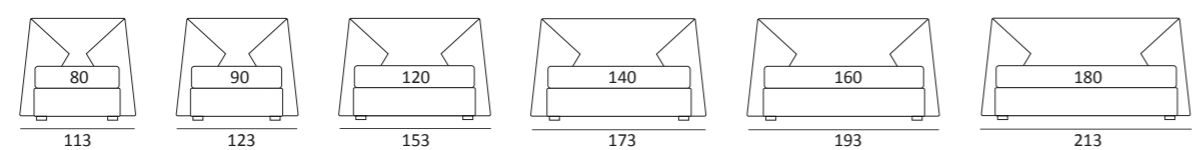

JS FILO

DI SERIE:
Piede in legno **Cubic** h cm 6, colore wengè

OPTIONAL:
Piede in legno **Cubic** h cm 6-10, colori grigio, wengè
Ruote **Carry**

AS STANDARD:
Cubic wooden foot H 6 cm, colour: wenge

OPTIONALS:
Cubic wooden foot H 6-10 cm, colours: grey, wenge
Carry wheels