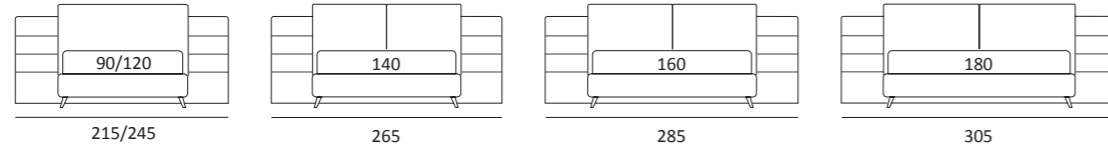

SMASH BIG COMPATTO

DI SERIE:
Piede in legno **Log** h cm 14, colore wengè

OPTIONAL:
Piede in legno **Log** h cm 14, colori bianco, naturale
Piede in metallo **Bill** h cm 14, finitura marrone moka
Piede in metallo **Glam e Peak** h cm 14, finitura cromo, colori polvere, seta
Piede in metallo **Hop e Max** h cm 14, finitura manganese

AS STANDARD:
Log wooden foot H 14 cm, colour: wenge

OPTIONALS:
Log wooden foot H 14 cm, colours: white, natural
Bill metal foot H 14 cm, brown mocha finish
Glam and Peak metal foot H 14 cm, chrome finish, colours: powder, silk
Hop and Max metal foot H 14 cm, manganese finish

SMASH POUFF

Smash pouff disponibile nelle versioni:

- con piano in metallo, verniciato nero opaco
- with metal top, matt black painted

- con lampada a led touch, pieghevole e facilmente removibile
- Led touch lamp, foldable easily removable

- con piano e lampada
- with top and lamp

A richiesta: caricabatteria wireless
On demand: Wireless charger