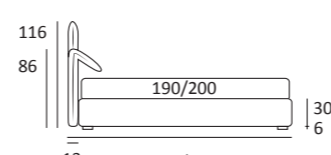

SHARP

DI SERIE:
Piede in legno **Cubic** h cm 6, colore wengè

OPTIONAL:
Piede in legno **Cubic** h cm 6-10, colori grigio, wengè
Ruote **Carry**

AS STANDARD:
Cubic wooden foot H 6 cm, colour: wenge

OPTIONALS:
Cubic wooden foot H 6-10 cm, colours: grey, wenge
Carry wheels