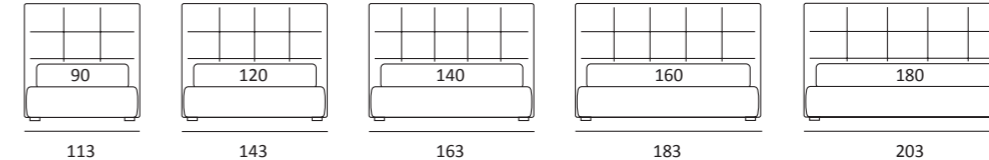

ESSENTIAL

DI SERIE:
Piede in legno **Cubic** h cm 6, colore wengè

OPTIONAL:
Piede in legno **Cubic** h cm 6-10, colori grigio, wengè
Piede in legno **Classic** h cm 10, colori bianco, naturale, wengè

AS STANDARD:
Cubic wooden foot H 6 cm, colour: wenge

OPTIONALS:
Cubic wooden foot H 6-10 cm, colours: grey, wenge
Classic wooden foot H 10 cm, colours: white, natural, wenge