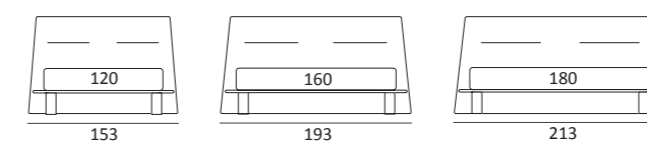

JT AUTOPORTANTE

DI SERIE:
Piede in ABS **Bolt** h cm 19

OPTIONAL:
Piede in plexiglass **Jiff** h cm 19
Piede in metallo **Glam** h cm 24, finitura cromo, colori polvere, seta
Piede in metallo **Hang e Hop** h cm 24, finitura manganese
Piede in metallo **Top** h cm 23, finitura satinato, colori polvere, seta

AS STANDARD:
Bolt ABS foot H 19 cm

OPTIONALS:
Jiff plexiglass foot H 19 cm
Glam metal foot, H 24 cm, finish: chrome, colours: powder, silk
Hang and Hop metal feet H 24 cm, manganese finish
Top metal feet H 23 cm, finish: satin, colours: powder, silk