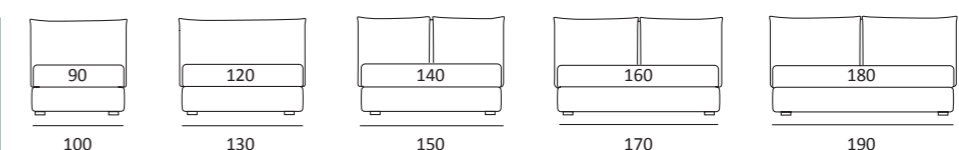

ARTY FILO

DI SERIE:
Piede in legno **Cubic** h cm 6, colore wengè

OPTIONAL:
Piede in legno **Cubic** h cm 6-10, colori grigio, wengè
Ruote **Carry**

AS STANDARD:
Cubic wooden foot H 6 cm, colour: wenge

OPTIONALS:
Cubic wooden foot H 6-10 cm, colours: grey, wenge
Carry wheels