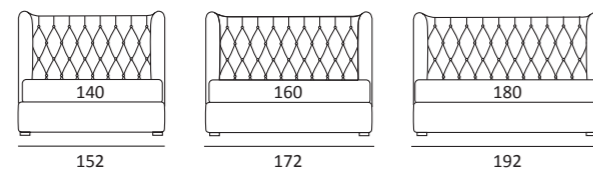

GEM

DI SERIE:
Piede in legno **Cubic** h cm 6, colore wengè

OPTIONAL:
Piede in legno **Cubic** h cm 6-10, colori grigio, wengè
Piede in legno **Classic** h cm 10, colori bianco, naturale, wengè
Ruote **Carry**

AS STANDARD:
Cubic wooden foot H 6 cm, colour: wenge

OPTIONALS:
Cubic wooden foot H 6-10 cm, colours: grey, wenge
Classic wooden foot H 10 cm, colours: white, natural, wenge
Carry wheels