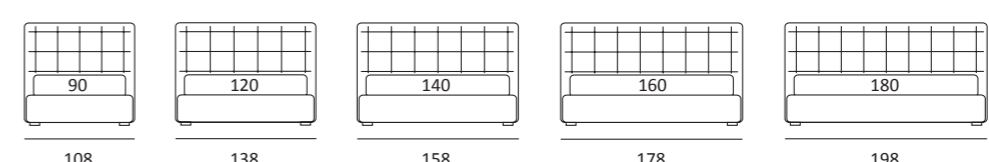

FANCY

DI SERIE:
Piede in legno **Cubic** h cm 6, colore wengè

OPTIONAL:
Piede in legno **Cubic** h cm 6-10, colori grigio, wengè
Piede in legno **Classic** h cm 10, colori bianco, naturale, wengè
Ruote **Carry**

AS STANDARD:
Cubic wooden foot H 6 cm, colour: wenge

OPTIONALS:
Cubic wooden foot H 6-10 cm, colours: grey, wenge
Classic wooden foot H 10 cm, colours: white, natural, wenge
Carry wheels