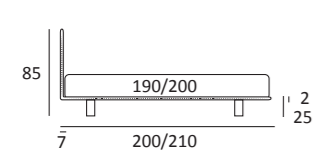

CLEVER AUTOPORTANTE

DI SERIE:
Piede in ABS **Bolt** h cm 19

OPTIONAL:
Piede in plexiglass **Jiff** h cm 19
Piede in metallo **Glam** h cm 24, finitura cromo, colori polvere, seta
Piede in metallo **Hang** e **Hop** h cm 24, finitura manganese
Piede in metallo **Top** h cm 23, finitura satinato, colori polvere, seta

AS STANDARD:
Bolt ABS foot H 19 cm

OPTIONALS:
Jiff plexiglass foot H 19 cm
Glam metal foot, H 24 cm, finish: chrome, colours: powder, silk
Hang and Hop metal feet H 24 cm, manganese finish
Top metal feet H 23 cm, finish: satin, colours: powder, silk