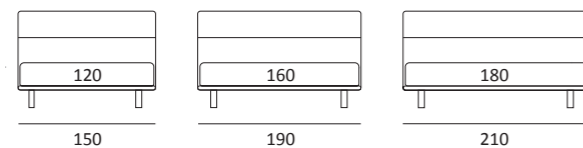

DANCE AUTOPORTANTE

DI SERIE:
Piede in ABS **Bolt** h cm 19

OPTIONAL:
Piede in plexiglass **Jiff** h cm 19
Piede in metallo **Glam** h cm 24, finitura cromo, colori polvere, seta
Piede in metallo **Hang** e **Hop** h cm 24, finitura manganese
Piede in metallo **Top** h cm 23, finitura satinato, colori polvere, seta

AS STANDARD:
Bolt ABS foot H 19 cm

OPTIONALS:
Jiff plexiglass foot H 19 cm
Glam metal foot, H 24 cm, finish: chrome, colours: powder, silk
Hang and Hop metal feet H 24 cm, manganese finish
Top metal feet H 23 cm, finish: satin, colours: powder, silk