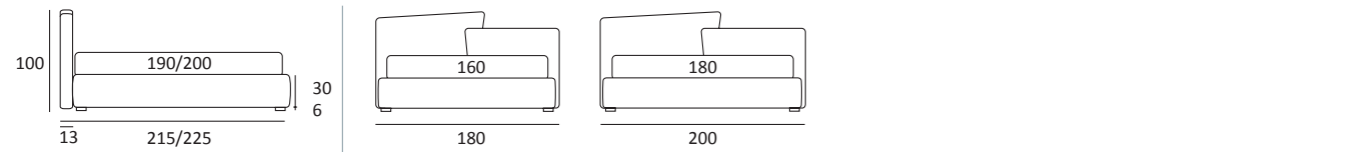

LINK

DI SERIE:
Piede in legno **Cubic** h cm 6, colore wengè

OPTIONAL:
Piede in legno **Cubic** h cm 6-10, colori grigio, wengè

AS STANDARD:
Cubic wooden foot H 6 cm, colour: wenge

OPTIONALS:
Cubic wooden foot H 6-10 cm, colours: grey, wenge

Disponibile anche con
testiera h cm 115

Also available with 115 cm
high headboard