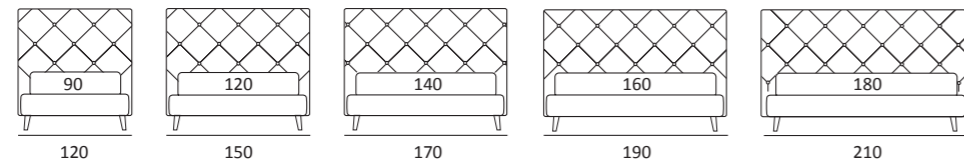

DIAMOND LIFT

DI SERIE:
Piede in legno **Log** h cm 18, colore wengè

OPTIONAL:
Piede in legno **Log** e **Classic** h cm 18, colori bianco, naturale, wengè
Piede in metallo **Bill** h cm 18, finitura marrone moka
Piede in metallo **Glam**, **Peak** e **Wily** h cm 18, finitura cromo, colori polvere, seta
Piede in metallo **Hop** h cm 18, finitura manganese

AS STANDARD:
Log wooden foot H 18 cm, colour: wenge

OPTIONALS:
Log and Classic wooden foot H 18 cm, colours: white, natural, wenge
Bill metal foot H 18 cm, brown mocha finish
Glam, Peak and Wily metal foot H 18 cm, chrome finish, colours: powder, silk
Hop metal foot H 18 cm, manganese finish