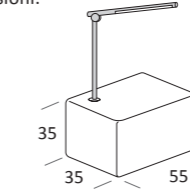

- con lampada a led touch, pieghevole e facilmente removibile
- Led touch lamp, foldable easily removable