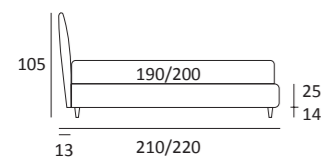

BUTTON COMPATTO

DI SERIE:
Piede in legno **Log** h cm 14, colore wengè

OPTIONAL:
Piede in legno **Log** h cm 14, colori bianco, naturale
Piede in metallo **Bill e Tube** h cm 14, finitura marrone moka
Piede in metallo **Glam e Wily** h cm 14, finitura cromo, colori polvere, seta
Piede in metallo **Hop** h cm 14, finitura manganese

AS STANDARD:
Log wooden foot H 14 cm, colour: wenge

OPTIONALS:
Log wooden foot H 14 cm, colours: white, natural
Bill and Tube metal foot H 14 cm, brown mocha finish
Glam, Peak and Wily metal foot H 14 cm, chrome finish, colours: powder, silk
Hop metal foot H 14 cm, manganese finish