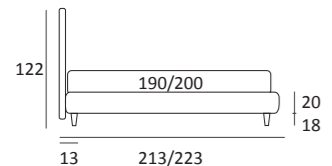

DIAMOND LIFT

DI SERIE:
Piede in legno **Log** h cm 18, colore wengè

OPTIONAL:
Piede in legno **Log** e **Classic** h cm 18, colori bianco, naturale, wengè
Piede in metallo **Bill** h cm 18, finitura marrone moka
Piede in metallo **Glam**, **Peak** e **Wily** h cm 18, finitura cromo, colori polvere, seta
Piede in metallo **Hop** h cm 18, finitura manganese

AS STANDARD:
Log wooden foot H 18 cm, colour: wenge

OPTIONALS:
Log and Classic wooden foot H 18 cm, colours: white, natural, wenge
Bill metal foot H 18 cm, brown mocha finish
Glam, Peak and Wily metal foot H 18 cm, chrome finish, colours: powder, silk
Hop metal foot H 18 cm, manganese finish