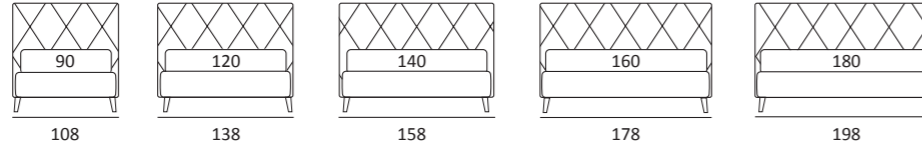

KILT COMPATTO

DI SERIE:
Piede in legno **Log** h cm 14, colore wengè

OPTIONAL:
Piede in legno **Log** e **Classic** h cm 14, colori bianco, naturale, wengè
Piede in metallo **Bill** h cm 14, finitura marrone moka
Piede in metallo **Glam, Peak** e **Wily** h cm 14, finitura cromo, colori polvere, seta
Piede in metallo **Hop** h cm 14, finitura manganese

AS STANDARD:
Log wooden foot H 14 cm, colour: wenge

OPTIONALS:
Log and **Classic** wooden foot H 14 cm, colours: white, natural, wenge
Bill metal foot H 14 cm, brown mocha finish
Glam, Peak and **Wily** metal foot H 14 cm, chrome finish, colours: powder, silk
Hop metal foot H 14 cm, manganese finish