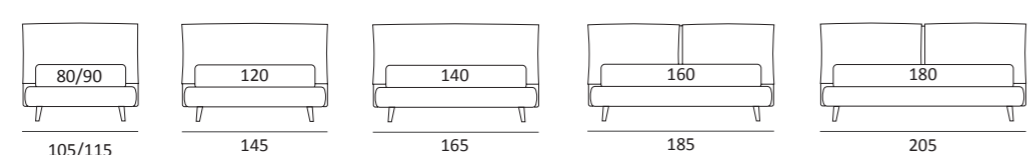

QUIET LIFT

DI SERIE:
Piede in legno **Log** h cm 18, colore wengè

OPTIONAL:
Piede in legno **Log** h cm 18, colori bianco, naturale
Piede in metallo **Bill** h cm 18, finitura marrone moka
Piede in metallo **Glam, Peak e Wily** h cm 18, finitura cromo, colori polvere, seta
Piede in metallo **Hop** h cm 18, finitura manganese

AS STANDARD:
Log wooden foot H 18 cm, colour: wenge

OPTIONALS:
Log wooden foot H 18 cm, colours: white, natural
Bill metal foot H 18 cm, brown mocha finish
Glam, Peak and Wily metal foot H 18 cm, chrome finish, colours: powder, silk
Hop metal foot H 18 cm, manganese finish