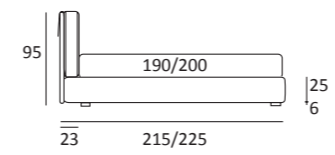

FORM FILO

DI SERIE:
Piede in legno **Cubic** h cm 6, colore wengè

OPTIONAL:
Piede in legno **Cubic** h cm 6-10, colori grigio, wengè
Ruote **Carry**

AS STANDARD:
Cubic wooden foot H 6 cm, colour: wenge

OPTIONALS:
Cubic wooden foot H 6-10 cm, colours: grey, wenge
Carry wheels