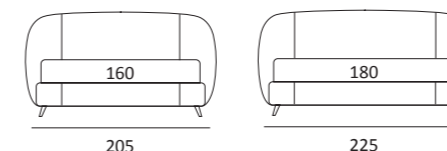

SET COMPATTO

DI SERIE:
Piede in legno **Log** h cm 14, colore wengè

OPTIONAL:
Piede in legno **Log** h cm 14, colori bianco, naturale
Piede in metallo **Bill e Tube** h cm 14, finitura marrone moka
Piede in metallo **Glam e Wily** h cm 14, finitura cromo, colori polvere, seta
Piede in metallo **Hop** h cm 14, finitura manganese

AS STANDARD:
Log wooden foot H 14 cm, colour: wenge

OPTIONALS:
Log wooden foot H 14 cm, colours: white, natural
Bill and Tube metal foot H 14 cm, brown mocha finish
Glam and Wily metal foot H 14 cm, chrome finish, colours: powder, silk
Hop metal foot H 14 cm, manganese finish