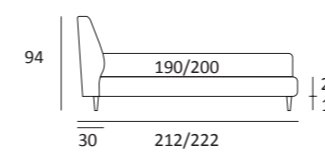

HUG LIFT

DI SERIE:
Piede in legno **Log** h cm 18, colore wengè

OPTIONAL:
Piede in legno **Log** h cm 18, colori bianco, naturale
Piede in metallo **Bill** h cm 18, finitura marrone moka
Piede in metallo **Glam**, **Peak** e **Wily** h cm 18, finitura cromo, colori polvere, seta
Piede in metallo **Hop** h cm 18, finitura manganese

AS STANDARD:
Log wooden foot H 18 cm, colour: wenge

OPTIONALS:
Log wooden foot H 18 cm, colours: white, natural
Bill metal foot H 18 cm, brown mocha finish
Glam, **Peak** and **Wily** metal foot H 18 cm, chrome finish, colours: powder, silk
Hop metal foot H 18 cm, manganese finish