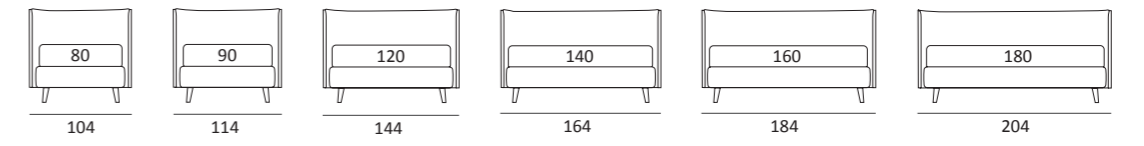

GOOD RIM LIFT

DI SERIE:
Piede in legno **Log** h cm 18, colore wengè

OPTIONAL:
Piede in legno **Log** h cm 18, colori bianco, naturale
Piede in metallo **Bill e Tube** h cm 18, finitura marrone moka
Piede in metallo **Glam, Peak e Wily** h cm 18, finitura cromo, colori polvere, seta
Piede in metallo **Hop e Max** h cm 18, finitura manganese

AS STANDARD:
Log wooden foot H 18 cm, colour: wenge

OPTIONALS:
Log wooden foot H 18 cm, colours: white, natural
Bill and Tube metal foot H 18 cm, brown mocha finish
Glam, Peak and Wily metal foot H 18 cm, chrome finish, colours: powder, silk
Hop and Max metal foot H 18 cm, manganese finish