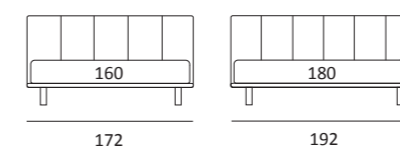

CROOK PIANO ORTOPEDICO

DI SERIE:
Piede in ABS **Bolt** h cm 19

OPTIONAL:
Piede in plexiglass **Jiff** h cm 19
Piede in metallo **Glam** e **Wily** h cm 24, finitura cromo, colori polvere, seta
Piede in metallo **Top** h cm 23, finitura satinato, colori polvere, seta
Piede in metallo **Twist** h cm 20, finitura manganese

AS STANDARD:
Bolt ABS foot H 19 cm

OPTIONALS:
Jiff plexiglass foot H 19 cm
Glam and Wily metal foot, H 24 cm, finish: chrome, colours: powder, silk
Top metal feet H 23 cm, finish: chrome, colours: powder, silk
Twist metal feet H 20 cm, manganese finish