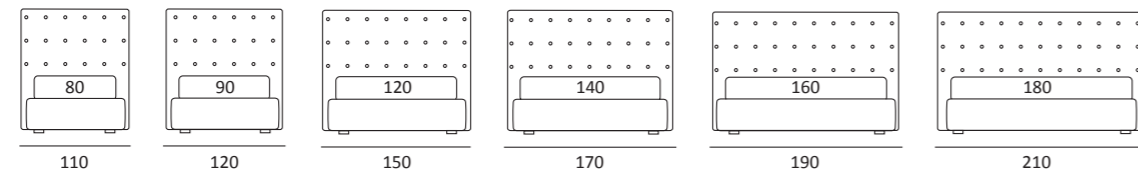

## POINT

DI SERIE:  
Piede in legno **Cubic** h cm 6, colore wengè

OPTIONAL:  
Piede in legno **Cubic** h cm 6-10, colori grigio, wengè

AS STANDARD:  
**Cubic** wooden foot H 6 cm, colour: wenge

OPTIONALS:  
**Cubic** wooden foot H 6-10 cm, colours: grey, wenge