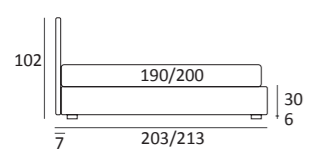

JS

DI SERIE:
Piede in legno **Cubic** h cm 6, colore wengè

OPTIONAL:
Piede in legno **Cubic** h cm 6-10, colori grigio, wengè
Ruote **Carry**

AS STANDARD:
Cubic wooden foot H 6 cm, colour: wenge

OPTIONALS:
Cubic wooden foot H 6-10 cm, colours: grey, wenge
Carry wheels