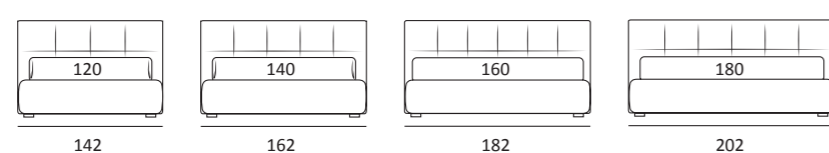

CONTEMPORARY

DI SERIE:
Piede in legno **Cubic** h cm 6, colore wengè

OPTIONAL:
Piede in legno **Cubic** h cm 6-10, colori grigio, wengè

AS STANDARD:
Cubic wooden foot H 6 cm, colour: wenge

OPTIONALS:
Cubic wooden foot H 6-10 cm, colours: grey, wenge