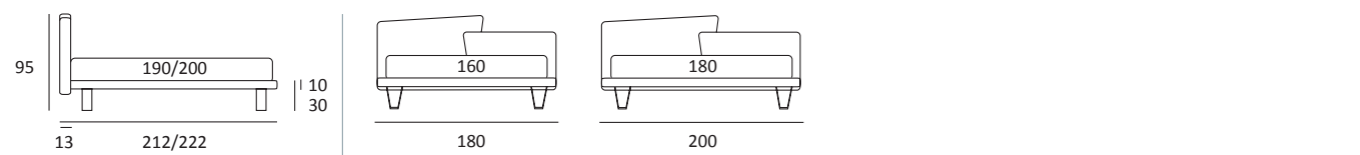

LINK AUTOPORTANTE

DI SERIE:
Piede in metallo **Glam** h cm 24, colore polvere

OPTIONAL:
Piede in metallo **Glam** h cm 24, finitura cromo, colore seta
Piede in metallo **Hang** e **Hop** h cm 24, finitura manganese

AS STANDARD:
Glam metal foot H 24 cm, colours: powder

OPTIONALS:
Glam metal foot H 24 cm, chrome finish, colours: silk
Hang and **Hop** metal foot H 24 cm, manganese finish

Disponibile anche con
testiera h cm 110

Also available with 110 cm
high headboard