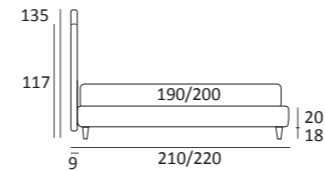

INFINITY LIFT

DI SERIE:
Piede in legno **Log** h cm 18, colore wengè

OPTIONAL:
Piede in legno **Log** e **Classic** h cm 18, colori bianco, naturale, wengè

AS STANDARD:
Log wooden foot H 18 cm, colour: wenge

OPTIONALS:
Log and **Classic** wooden foot H 18 cm, colours: white, natural, wenge