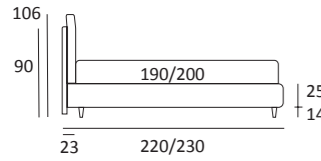

SMASH LATERALE COMPATTO DX/SX

DI SERIE:
Piede in legno **Log** h cm 14, colore wengè

OPTIONAL:
Piede in legno **Log** h cm 14, colori bianco, naturale
Piede in metallo **Bill** h cm 14, finitura marrone moka
Piede in metallo **Glam e Peak** h cm 14, finitura cromo, colori polvere, seta
Piede in metallo **Hop e Max** h cm 14, finitura manganese

AS STANDARD:
Log wooden foot H 14 cm, colour: wenge

OPTIONALS:
Log wooden foot H 14 cm, colours: white, natural
Bill metal foot H 14 cm, brown mocha finish
Glam and Peak metal foot H 14 cm, chrome finish, colours: powder, silk
Hop and Max metal foot H 14 cm, manganese finish