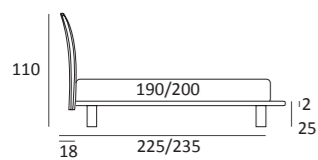

HONEY AUTOPORTANTE

DI SERIE:
Piede in ABS **Bolt** h cm 19

OPTIONAL:
Piede in plexiglass **Jiff** h cm 19
Piede in metallo **Glam** h cm 24, finitura cromo, colori polvere, seta
Piede in metallo **Hang** e **Hop** h 24 cm, finitura manganese
Piede in metallo **Top** h cm 23, finitura satinato, colori polvere, seta

AS STANDARD:
Bolt ABS foot H 19 cm

OPTIONALS:
Jiff plexiglass foot H 19 cm
Glam metal foot, H 24 cm, finish: chrome, colours: powder, silk
Hang and **Hop** metal feet H 24 cm, manganese finish
Top metal feet H 23 cm, finish: satin, colours: powder, silk