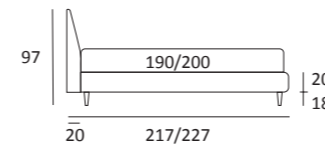

KEEN LIFT

DI SERIE:
Piede in legno **Log** h cm 18, colore wengè

OPTIONAL:
Piede in legno **Log** h cm 18, colori bianco, naturale
Piede in metallo **Bill e Tube** h cm 18, finitura marrone moka
Piede in metallo **Glam e Peak** h cm 18, finitura cromo, colori polvere, seta
Piede in metallo **Hop** h cm 18, finitura manganese

AS STANDARD:
Log wooden foot H 18 cm, colour: wenge

OPTIONALS:
Log wooden foot H 18 cm, colours: white, natural
Bill metal foot H 18 cm, brown mocha finish
Glam and Peak metal foot H 18 cm, chrome finish, colours: powder, silk
Hop metal foot H 18 cm, manganese finish