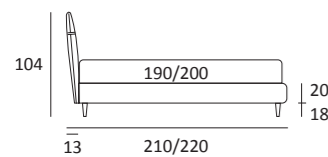

CHOP LIFT

DI SERIE:
Piede in legno **Log** h cm 18, colore wengè

OPTIONAL:
Piede in legno **Log** h cm 18, colori bianco, naturale
Piede in metallo **Bill** e **Tube** h cm 18, finitura marrone moka
Piede in metallo **Glam, Peak** e **Wily** h cm 18, finitura cromo, colori polvere, seta
Piede in metallo **Hop** h cm 18, finitura manganese

AS STANDARD:
Log wooden foot H 18 cm, colour: wenge

OPTIONALS:
Log wooden foot H 18 cm, colours: white, natural
Bill and Tube metal foot H 18 cm, brown mocha finish
Glam, Peak and Wily metal foot H 18 cm, chrome finish, colours: powder, silk
Hop metal foot H 18 cm, manganese finish