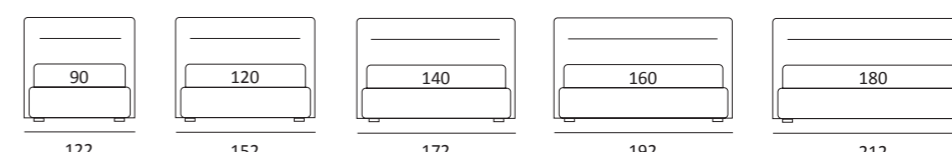

CUT

DI SERIE:
Piede in legno **Cubic** h cm 6, colore wengè

OPTIONAL:
Piede in legno **Cubic** h cm 6-10, colori grigio, wengè
Ruote Carry

AS STANDARD:
Cubic wooden foot H 6 cm, colour: wenge

OPTIONALS:
Cubic wooden foot H 6-10 cm, colours: grey, wenge
Carry wheels