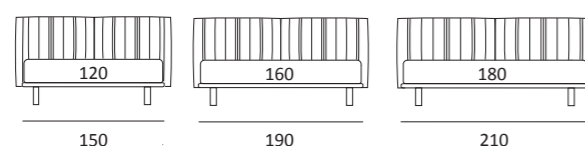

WARP AUTOPORTANTE

DI SERIE:
Piede in ABS **Bolt** h cm 19

OPTIONAL:
Piede in plexiglass **Jiff** h cm 19
Piede in metallo **Glam** h cm 24, finitura cromo, colori polvere, seta
Piede in metallo **Hang** e **Hop** h cm 24, finitura manganese
Piede in metallo **Top** h cm 23, finitura satinato, colori polvere, seta

AS STANDARD:
Bolt Abs feet H 19 cm

OPTIONALS:
Jiff plexiglass foot H 19 cm
Glam metal foot H 24 cm, chrome finish, colours: powder, silk
Hang and Hop metal foot H 24 cm, manganese finish
Top metal foot H 23 cm, satin finish, colours: powder, silk