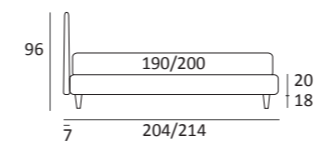

GOOD LIFT

DI SERIE:
Piede in legno **Log** h cm 18, colore wengè

OPTIONAL:
Piede in legno **Log** h cm 18, colori bianco, naturale
Piede in metallo **Bill e Tube** h cm 18, finitura marrone moka
Piede in metallo **Glam, Peak e Wily** h cm 18, finitura cromo, colori polvere, seta
Piede in metallo **Hop e Max** h cm 18, finitura manganese

AS STANDARD:
Log wooden foot H 18 cm, colour: wenge

OPTIONALS:
Log wooden foot H 18 cm, colours: white, natural
Bill and Tube metal foot H 18 cm, brown mocha finish
Glam, Peak and Wily metal foot H 18 cm, chrome finish, colours: powder, silk
Hop and Max metal foot H 18 cm, manganese finish