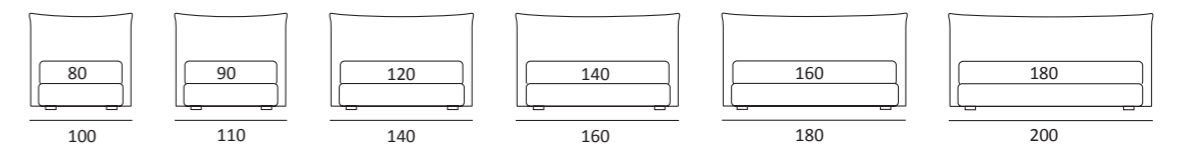

GOOD FILO

DI SERIE:
Piede in legno **Cubic** h cm 6, colore wengè

OPTIONAL:
Piede in legno **Cubic** h cm 6-10, colori grigio, wengè
Ruote **Carry**

AS STANDARD:
Cubic wooden foot H 6 cm, colour: wenge

OPTIONALS:
Cubic wooden foot H 6-10 cm, colours: grey, wenge
Carry wheels