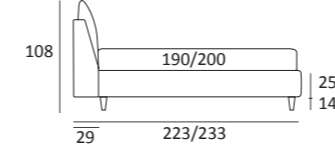

FUN COMPATTO

DI SERIE:
Piede in legno **Log** h cm 14, colore wengè

OPTIONAL:
Piede in legno **Log** h cm 14, colori bianco, naturale
Piede in metallo **Bill** h cm 14, finitura marrone moka
Piede in metallo **Glam**, **Peak** e **Wily** h cm 14, finitura cromo, colori polvere, seta
Piede in metallo **Hop** e **Max** h cm 14, finitura manganese

AS STANDARD:
Log wooden foot H 14 cm, colour: wenge

OPTIONALS:
Log wooden foot H 14 cm, colours: white, natural
Bill metal foot H 14 cm, brown mocha finish
Glam, **Peak** and **Wily** metal foot H 14 cm, chrome finish, colours: powder, silk
Hop and **Max** metal foot H 14 cm, manganese finish