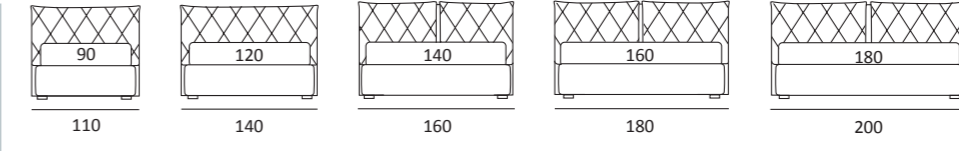

SOFT

DI SERIE:
Piede in legno **Cubic** h cm 6, colore wengè

OPTIONAL:
Piede in legno **Cubic** h cm 6-10, colori grigio, wengè
Piede in legno **Classic** h cm 10, colori bianco, naturale, wengè
Ruote **Carry**

AS STANDARD:
Cubic wooden foot H 6 cm, colour: wenge

OPTIONALS:
Cubic wooden foot H 6-10 cm, colours: grey, wenge
Classic wooden foot H 10 cm, colours: white, natural, wenge
Carry wheels