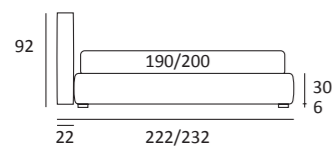

RELAXED

DI SERIE:
Piede in legno **Cubic** h cm 6, colore wengè

OPTIONAL:
Piede in legno **Cubic** h cm 6-10, colori grigio, wengè

AS STANDARD:
Cubic wooden foot H 6 cm, colour: wenge

OPTIONALS:
Cubic wooden foot H 6-10 cm, colours: grey, wenge