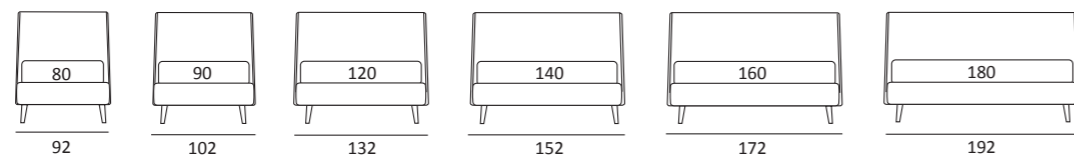

TIME LIFT

DI SERIE:
Piede in legno **Log** h cm 18, colore wengè

OPTIONAL:
Piede in legno **Log** h cm 18, colori bianco, naturale
Piede in metallo **Bill** e **Tube** h cm 18, finitura marrone moka
Piede in metallo **Glam, Peak e Wily** h cm 18, finitura cromo, colori polvere, seta
Piede in metallo **Hop** h cm 18, finitura manganese

AS STANDARD:
Log wooden foot H 18 cm, colour: wenge

OPTIONALS:
Log wooden foot H 18 cm, colours: white, natural
Bill and Tube metal foot H 18 cm, brown mocha finish
Glam, Peak and Wily metal foot H 18 cm, chrome finish, colours: powder, silk
Hop metal foot H 18 cm, manganese finish

TINY AUTOPORTANTE

DI SERIE:
Piede in metallo **Glam** h cm 24, colore polvere

OPTIONAL:
Piede in metallo **Glam** h cm 24, finitura cromo, colore seta
Piede in metallo **Hang** e **Hop** h cm 24, finitura manganese

AS STANDARD:
Glam metal foot H 24 cm, colours: powder

OPTIONALS:
Glam metal foot H 24 cm, chrome finish, colours: silk
Hang and Hop metal foot H 24 cm, manganese finish