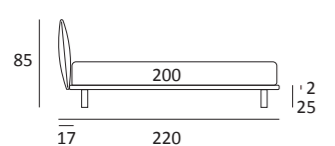

WARP AUTOPORTANTE

DI SERIE:
Piede in ABS **Bolt** h cm 19

OPTIONAL:
Piede in plexiglass **Jiff** h cm 19
Piede in metallo **Glam** h cm 24, finitura cromo, colori polvere, seta
Piede in metallo **Hang** e **Hop** h cm 24, finitura manganese
Piede in metallo **Top** h cm 23, finitura satinato, colori polvere, seta

AS STANDARD:
Bolt Abs feet H 19 cm

OPTIONALS:
Jiff plexiglass foot H 19 cm
Glam metal foot H 24 cm, chrome finish, colours: powder, silk
Hang and Hop metal foot H 24 cm, manganese finish
Top metal foot H 23 cm, satin finish, colours: powder, silk