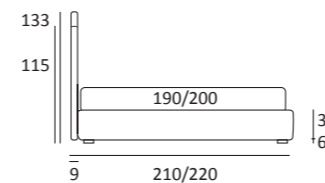

INFINITY

DI SERIE:
Piede in legno **Cubic** h cm 6, colore wengè

OPTIONAL:
Piede in legno **Cubic** h cm 6-10, colori grigio, wengè
Piede in legno **Classic** h cm 10, colori bianco, naturale, wengè

AS STANDARD:
Cubic wooden foot H 6 cm, colour: wenge

OPTIONALS:
Cubic wooden foot H 6-10 cm, colours: grey, wenge
Classic wooden foot H 10 cm, colours: white, natural, wenge