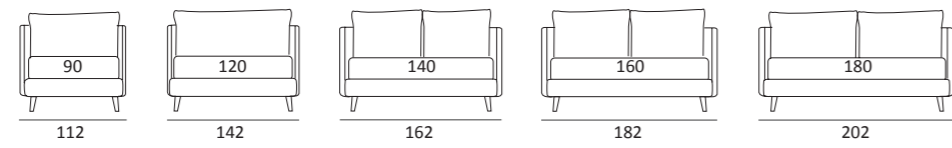

FUN DOUBLE LIFT

DI SERIE:
Piede in legno **Log** h cm 18, colore wengè

OPTIONAL:
Piede in legno **Log** h cm 18, colori bianco, naturale
Piede in metallo **Bill** h cm 18, finitura marrone moka
Piede in metallo **Glam, Peak e Wily** h cm 18, finitura cromo, colori polvere, seta
Piede in metallo **Hop e Max** h cm 18, finitura manganese

AS STANDARD:
Log wooden foot H 18 cm, colour: wenge

OPTIONALS:
Log wooden foot H 18 cm, colours: white, natural
Bill metal foot H 18 cm, brown mocha finish
Glam, Peak and Wily metal foot H 18 cm, chrome finish, colours: powder, silk
Hop and Max metal foot H 18 cm, manganese finish