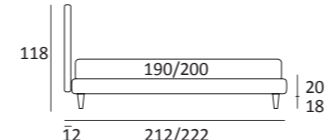

ESSENTIAL LIFT

DI SERIE:
Piede in legno **Log** h cm 18, colore wengè

OPTIONAL:
Piede in legno **Log** e **Classic** h cm 18, colori bianco, naturale, wengè
Piede in metallo **Bill** h cm 18, finitura marrone moka
Piede in metallo **Glam** h cm 18, finitura cromo, colori polvere, seta
Piede in metallo **Hop** h cm 18, finitura manganese

AS STANDARD:
Log wooden foot H 18 cm, colour: wenge

OPTIONALS:
Log and Classic wooden foot H 18 cm, colours: white, natural, wenge
Bill metal foot H 18 cm, brown mocha finish
Glam metal foot H 18 cm, chrome finish, colours: powder, silk
Hop metal foot H 18 cm, manganese finish