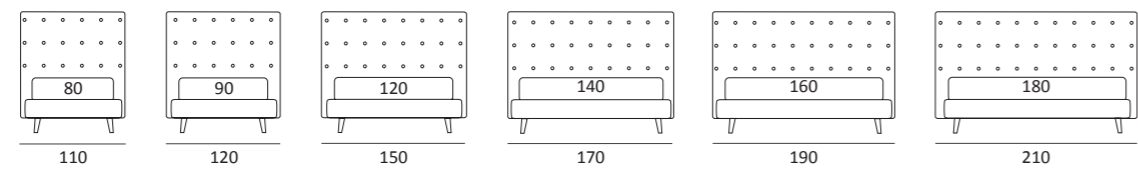

POINT LIFT

DI SERIE:
Piede in legno **Log** h cm 18, colore wengè

OPTIONAL:
Piede in legno **Log** h cm 18, colori bianco, naturale
Piede in metallo **Bill** h cm 18, finitura marrone moka
Piede in metallo **Glam e Peak** h cm 18, finitura cromo, colori polvere, seta
Piede in metallo **Hop** h cm 18, finitura manganese

AS STANDARD:
Log wooden foot H 18 cm, colour: wenge

OPTIONALS:
Log wooden foot H 18 cm, colours: white, natural
Bill metal foot H 18 cm, brown mocha finish
Glam and Peak metal foot H 18 cm, chrome finish, colours: powder, silk
Hop metal foot H 18 cm, manganese finish