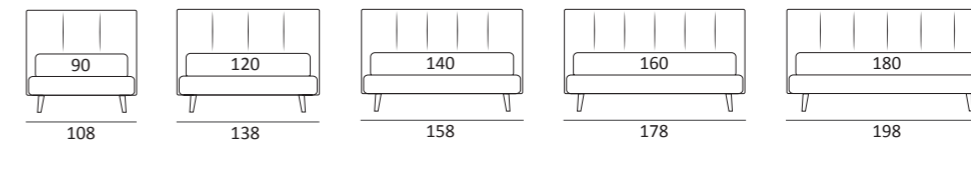

PREMIUM LIFT

DI SERIE:
Piede in legno **Log** h cm 18, colore wengè

OPTIONAL:
Piede in legno **Log e Classic** h cm 18, colori bianco, naturale, wengè
Piede in metallo **Bill** h cm 18, finitura marrone moka
Piede in metallo **Glam, Peak e Wily** h cm 18, finitura cromo, colori polvere, seta
Piede in metallo **Hop** h cm 18, finitura manganese

AS STANDARD:
Log wooden foot H 18 cm, colour: wenge

OPTIONALS:
Log and Classic wooden foot H 18 cm, colours: white, natural, wenge
Bill metal foot H 18 cm, brown mocha finish
Glam, Peak and Wily metal foot H 18 cm, chrome finish, colours: powder, silk
Hop metal foot H 18 cm, manganese finish