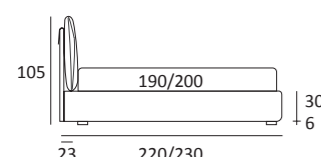

CASE

DI SERIE:
Piede in legno **Cubic** h cm 6, colore wengè

OPTIONAL:
Piede in legno **Cubic** h cm 6-10, colori grigio, wengè
Ruote **Carry**

AS STANDARD:
Cubic wooden foot H 6 cm, colour: wenge

OPTIONALS:
Cubic wooden foot H 6-10 cm, colours: grey, wenge
Carry wheels