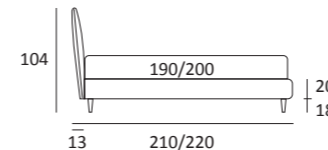

CUT LIFT

DI SERIE:
Piede in legno **Log** h cm 18, colore wengè

OPTIONAL:
Piede in legno **Log** h cm 18, colori bianco, naturale
Piede in metallo **Bill** h cm 18, finitura marrone moka
Piede in metallo **Glam, Peak** e **Wily** h cm 18, finitura cromo, colori polvere, seta
Piede in metallo **Hop** e **Max** h cm 18, finitura manganese

AS STANDARD:
Log wooden foot H 18 cm, colour: wenge

OPTIONALS:
Log wooden foot H 18 cm, colours: white, natural
Bill metal foot H 18 cm, brown mocha finish
Glam, Peak and Wily metal foot H 18 cm, chrome finish, colours: powder, silk
Hop and Max metal foot H 18 cm, manganese finish