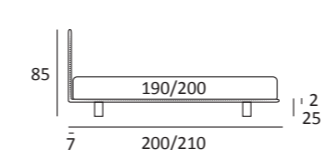

BRILLANT AUTOPORTANTE

DI SERIE:
Piede in ABS **Bolt** h cm 19

OPTIONAL:
Piede in plexiglass **Jiff** h cm 19
Piede in metallo **Glam** h cm 24, finitura cromo, colori polvere, seta
Piede in metallo **Hang** e **Hop** h cm 24, finitura manganese
Piede in metallo **Top** h cm 23, finitura satinato, colori polvere, seta

AS STANDARD:
Bolt ABS foot H 19 cm

OPTIONALS:
Jiff plexiglass foot H 19 cm
Glam metal foot, H 24 cm, finish: chrome, colours: powder, silk
Hang and **Hop** metal feet H 24 cm, manganese finish
Top metal feet H 23 cm, finish: satin, colours: powder, silk