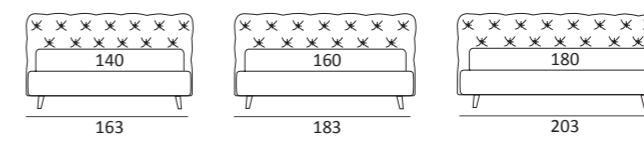

KING COMPATTO

DI SERIE:
Piede in legno **Log** h cm 14, colore wengè

OPTIONAL:
Piede in legno **Log** e **Classic** h cm 14, colori bianco, naturale, wengè
Piede in metallo **Bill** h cm 14, finitura marrone moka

AS STANDARD:
Log wooden foot H 14 cm, colour: wenge

OPTIONALS:
Log and **Classic** wooden foot H 14 cm, colours: white, natural, wenge
Bill metal foot H 14 cm, brown mocha finish