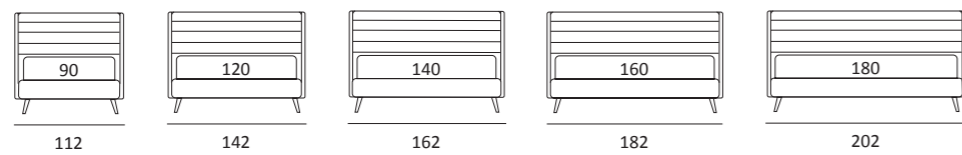

STICK LIFT

DI SERIE:
Piede in legno **Log** h cm 18, colore wengè
OPTIONAL:
Piede in legno **Log** h cm 18, colori bianco, naturale
Piede in metallo **Bill** h cm 18, finitura marrone moka
Piede in metallo **Glam, Peak e Wily** h cm 18, finitura cromo, colori polvere, seta
Piede in metallo **Hop** h cm 18, finitura manganese

AS STANDARD:
Log wooden foot H 18 cm, colour: wenge
OPTIONALS:
Log wooden foot H 18 cm, colours: white, natural
Bill metal foot H 18 cm, brown mocha finish
Glam, Peak and Wily metal foot H 18 cm, chrome finish, colours: powder, silk
Hop metal foot H 18 cm, manganese finish