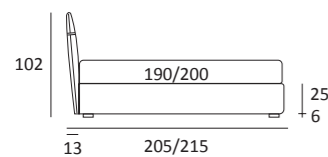

CHOP FILO

DI SERIE:
Piede in legno **Cubic** h cm 6, colore wengè

OPTIONAL:
Piede in legno **Cubic** h cm 6-10, colori grigio, wengè
Ruote Carry

AS STANDARD:
Cubic wooden foot H 6 cm, colour: wenge

OPTIONALS:
Cubic wooden foot H 6-10 cm, colours: grey, wenge
Carry wheels