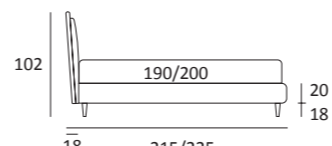

LAP LIFT

DI SERIE:
Piede in legno **Log** h cm 18, colore wengè

OPTIONAL:
Piede in legno **Log** h cm 18, colori bianco, naturale
Piede in metallo **Bill** e **Tube** h cm 18, finitura marrone moka
Piede in metallo **Wily** h cm 18, finitura cromo, colori polvere, seta
Piede in metallo **Hop** h cm 18, finitura manganese

AS STANDARD:
Log wooden foot H 18 cm, colour: wenge

OPTIONALS:
Log wooden foot H 18 cm, colours: white, natural, wenge
Bill and **Tube** metal foot H 18 cm, brown mocha finish
Wily metal foot H 18 cm, chrome finish, colours: powder, silk
Hop metal foot H 18 cm, manganese finish