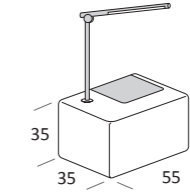

- con piano e lampada
- with top and lamp

A richiesta: caricabatteria wireless
On demand: Wireless charger