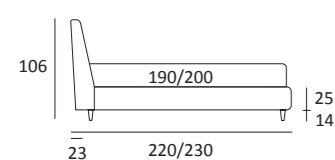

STICK COMPATTO

DI SERIE:
Piede in legno **Log** h cm 14, colore wengè
OPTIONAL:
Piede in legno **Log** h cm 14, colori bianco, naturale
Piede in metallo **Bill** h cm 14, finitura marrone moka
Piede in metallo **Glam, Peak e Wily** h cm 14, finitura cromo, colori polvere, seta
Piede in metallo **Hop** h cm 14, finitura manganese

AS STANDARD:
Log wooden foot H 14 cm, colour: wenge
OPTIONALS:
Log wooden foot H 14 cm, colours: white, natural
Bill metal foot H 14 cm, brown mocha finish
Glam, Peak and Wily metal foot H 14 cm, chrome finish, colours: powder, silk
Hop metal foot H 14 cm, manganese finish