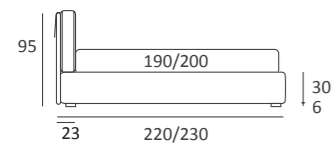

FORM

DI SERIE:
Piede in legno **Cubic** h cm 6, colore wengè

OPTIONAL:
Piede in legno **Cubic** h cm 6-10, colori grigio, wengè
Ruote **Carry**

AS STANDARD:
Cubic wooden foot H 6 cm, colour: wenge

OPTIONALS:
Cubic wooden foot H 6-10 cm, colours: grey, wenge
Carry wheels