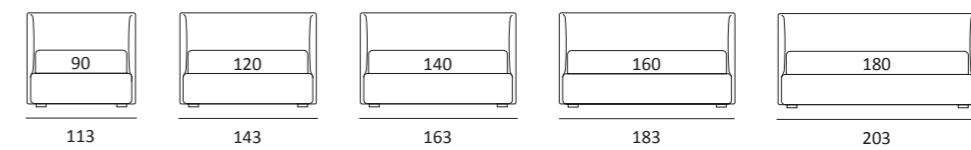

HUG

DI SERIE:
Piede in legno **Cubic** h cm 6, colore wengè

OPTIONAL:
Piede in legno **Cubic** h cm 6-10, colori grigio, wengè
Ruote **Carry**

AS STANDARD:
Cubic wooden foot H 6 cm, colour: wenge

OPTIONALS:
Cubic wooden foot H 6-10 cm, colours: grey, wenge
Carry wheels