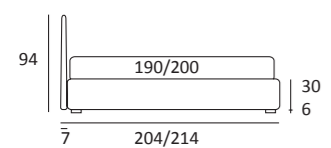

GOOD

DI SERIE:
Piede in legno **Cubic** h cm 6, colore wengè

OPTIONAL:
Piede in legno **Cubic** h cm 6-10, colori grigio, wengè
Ruote **Carry**

AS STANDARD:
Cubic wooden foot H 6 cm, colour: wenge

OPTIONALS:
Cubic wooden foot H 6-10 cm, colours: grey, wenge
Classic wooden foot H 10 cm, colours: white, natural, wenge
Carry wheels