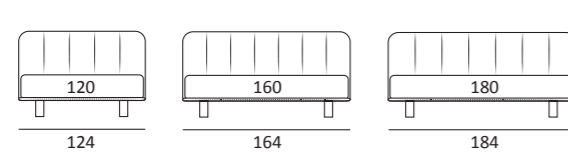

CLEVER AUTOPORTANTE

DI SERIE:
Piede in ABS **Bolt** h cm 19

OPTIONAL:
Piede in plexiglass **Jiff** h cm 19
Piede in metallo **Glam** h cm 24, finitura cromo, colori polvere, seta
Piede in metallo **Hang** e **Hop** h cm 24, finitura manganese
Piede in metallo **Top** h cm 23, finitura satinato, colori polvere, seta

AS STANDARD:
Bolt ABS foot H 19 cm

OPTIONALS:
Jiff plexiglass foot H 19 cm
Glam metal foot, H 24 cm, finish: chrome, colours: powder, silk
Hang and Hop metal feet H 24 cm, manganese finish
Top metal feet H 23 cm, finish: satin, colours: powder, silk