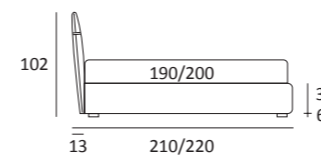

CHOP

DI SERIE:
Piede in legno **Cubic** h cm 6, colore wengè

OPTIONAL:
Piede in legno **Cubic** h cm 6-10, colori grigio, wengè
Ruote **Carry**

AS STANDARD:
Cubic wooden foot H 6 cm, colour: wenge

OPTIONALS:
Cubic wooden foot H 6-10 cm, colours: grey, wenge
Carry wheels