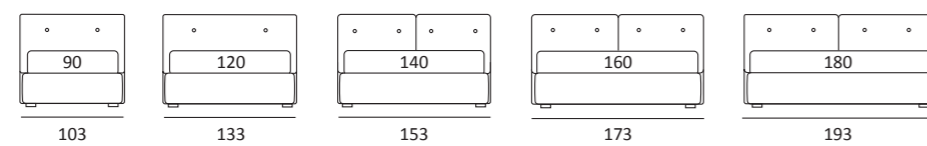

NICE

DI SERIE:
Piede in legno **Cubic** h cm 6, colore wengè

OPTIONAL:
Piede in legno **Cubic** h cm 6-10, colori grigio, wengè
Piede in legno **Classic** h cm 10, colori bianco, naturale, wengè
Ruote **Carry**

AS STANDARD:
Cubic wooden foot H 6 cm, colour: wenge

OPTIONALS:
Cubic wooden foot H 6-10 cm, colours: grey, wenge
Classic wooden foot H 10 cm, colours: white, natural, wenge
Carry wheels