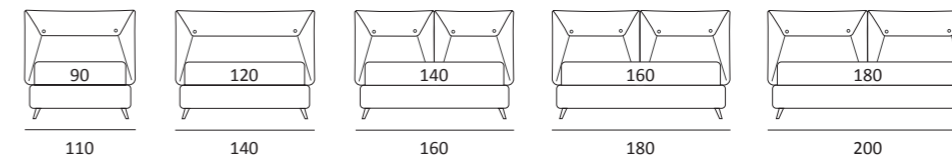

CASE COMPATTO

DI SERIE:
Piede in legno **Log** h cm 14, colore wengè

OPTIONAL:
Piede in legno **Log** h cm 14, colori bianco, naturale
Piede in metallo **Bill e Tube** h cm 14, finitura marrone moka
Piede in metallo **Glam, Peak e Wily** h cm 14, finitura cromo, colori polvere, seta
Piede in metallo **Hop** h cm 14, finitura manganese

AS STANDARD:
Log wooden foot H 14 cm, colour: wenge

OPTIONALS:
Log wooden foot H 14 cm, colours: white, natural
Bill and Tube metal foot H 14 cm, brown mocha finish
Glam, Peak and Wily metal foot H 14 cm, chrome finish, colours: powder, silk
Hop metal foot H 14 cm, manganese finish

Cuscini reclinabili
Recliner cushions