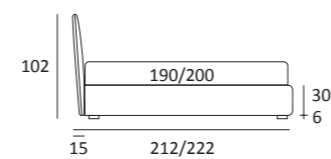

SET

DI SERIE:
Piede in legno **Cubic** h cm 6, colore wengè

OPTIONAL:
Piede in legno **Cubic** h cm 6-10, colori grigio, wengè
Ruote **Carry**

AS STANDARD:
Cubic wooden foot H 6 cm, colour: wenge

OPTIONALS:
Cubic wooden foot H 6-10 cm, colours: grey, wenge
Carry wheels