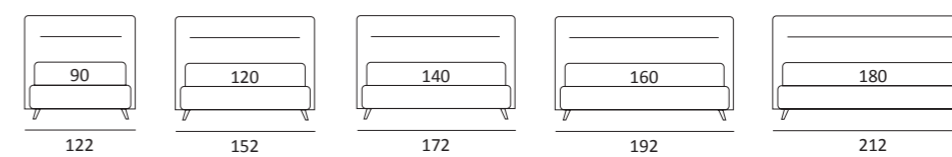

CUT COMPATTO

DI SERIE:
Piede in legno **Log** h cm 14, colore wengè

OPTIONAL:
Piede in legno **Log** h cm 14, colori bianco, naturale
Piede in metallo **Bill** h cm 14, finitura marrone moka
Piede in metallo **Glam, Peak** e **Wily** h cm 14, finitura cromo, colori polvere, seta
Piede in metallo **Hop** e **Max** h cm 14, finitura manganese

AS STANDARD:
Log wooden foot H 14 cm, colour: wenge

OPTIONALS:
Log wooden foot H 14 cm, colours: white, natural
Bill metal foot H 14 cm, brown mocha finish
Glam, Peak and Wily metal foot H 14 cm, chrome finish, colours: powder, silk
Hop and Max metal foot H 14 cm, manganese finish