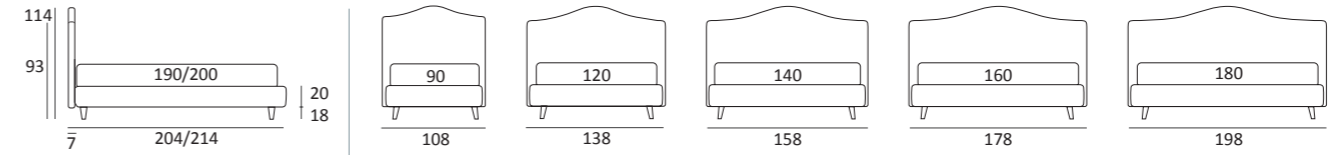

LOVELY LIFT

DI SERIE:
Piede in legno **Log** h cm 18, colore wengè

OPTIONAL:
Piede in legno **Log** e **Classic** h cm 18, colori bianco, naturale, wengè

AS STANDARD:
Log wooden foot H 18 cm, colour: wenge

OPTIONALS:
Log and **Classic** wooden foot H 18 cm, colours: white, natural, wenge