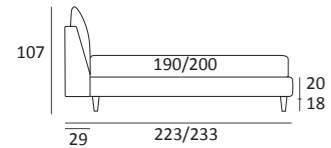

FUN DOUBLE LIFT

DI SERIE:
Piede in legno **Log** h cm 18, colore wengè

OPTIONAL:
Piede in legno **Log** h cm 18, colori bianco, naturale
Piede in metallo **Bill** h cm 18, finitura marrone moka
Piede in metallo **Glam, Peak e Wily** h cm 18, finitura cromo, colori polvere, seta
Piede in metallo **Hop e Max** h cm 18, finitura manganese

AS STANDARD:
Log wooden foot H 18 cm, colour: wenge

OPTIONALS:
Log wooden foot H 18 cm, colours: white, natural
Bill metal foot H 18 cm, brown mocha finish
Glam, Peak and Wily metal foot H 18 cm, chrome finish, colours: powder, silk
Hop and Max metal foot H 18 cm, manganese finish