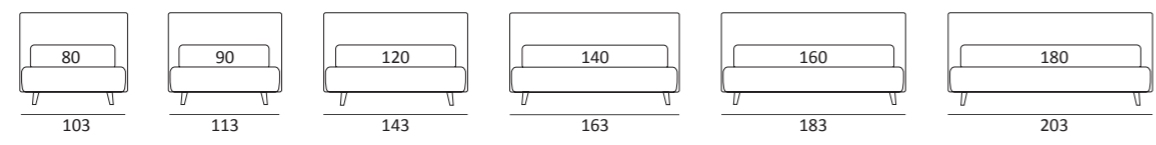

HAPPY COMPATTO

DI SERIE:
Piede in legno **Log** h cm 14, colore wengè

OPTIONAL:
Piede in legno **Log** h cm 14, colori bianco, naturale
Piede in metallo **Bill** h cm 14, finitura marrone moka
Piede in metallo **Glam** h cm 14, finitura cromo, colori polvere, seta
Piede in metallo **Max** h cm 14, finiture cromo, manganese

AS STANDARD:
Log wooden foot H 14 cm, colour: wenge

OPTIONALS:
Log wooden foot H 14 cm, colours: white, natural
Bill metal foot H 14 cm, brown mocha finish
Glam metal foot H 14 cm, chrome finish, colours: powder, silk
Max metal foot H 14 cm, chrome, manganese finish