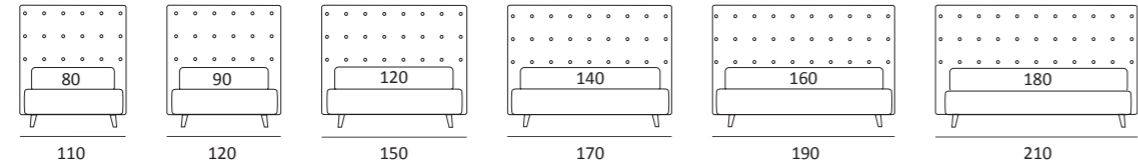

POINT COMPATTO

DI SERIE:
Piede in legno **Log** h cm 14, colore wengè

OPTIONAL:
Piede in legno **Log** h cm 14, colori bianco, naturale
Piede in metallo **Bill** h cm 14, finitura marrone moka
Piede in metallo **Glam e Peak** h cm 14, finitura cromo, colori polvere, seta
Piede in metallo **Hop** h cm 14, finitura manganese

AS STANDARD:
Log wooden foot H 14 cm, colour: wenge

OPTIONALS:
Log wooden foot H 14 cm, colours: white, natural
Bill metal foot H 14 cm, brown mocha finish
Glam and Peak metal foot H 14 cm, chrome finish, colours: powder, silk
Hop metal foot H 14 cm, manganese finish