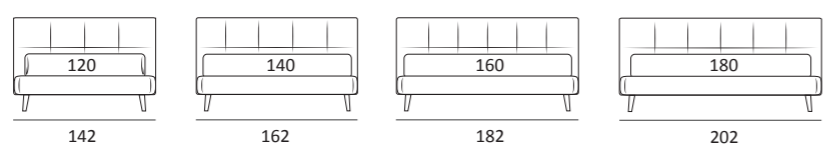

CONTEMPORARY LIFT

DI SERIE:
Piede in legno **Log** h cm 18, colore wengè

OPTIONAL:
Piede in legno **Log** h cm 18, colori bianco, naturale
Piede in metallo **Bill** h cm 18, finitura marrone moka
Piede in metallo **Glam, Peak** e **Wily** h cm 18, finitura cromo, colori polvere, seta
Piede in metallo **Hop** h cm 18, finitura manganese

AS STANDARD:
Log wooden foot H 18 cm, colour: wenge

OPTIONALS:
Log wooden foot H 18 cm, colours: white, natural
Bill and Tube metal foot H 18 cm, brown mocha finish
Glam, Peak and Wily metal foot H 18 cm, chrome finish, colours: powder, silk
Hop metal foot H 18 cm, manganese finish