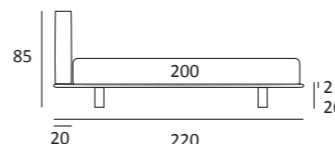

STYLISH PIANO ORTOPEDICO

DI SERIE:
Piede in ABS **Bolt** h cm 19
OPTIONAL:
Piede in plexiglass **Jiff** h cm 19
Piede in metallo **Glam** h cm 24, finitura cromo, colori polvere, seta
Piede in metallo **Top** h cm 23, finitura satinato, colori polvere, seta
Piede in metallo **Twist** h cm 20, finitura manganese

AS STANDARD:
Bolt Abs feet H 19 cm
OPTIONALS:
Jiff plexiglass foot H 19 cm
Glam metal foot H 24 cm, chrome finish, colours: powder, silk
Top metal foot H 23 cm, satin finish, colours: powder, silk
Twist metal foot H 20cm, manganese finish