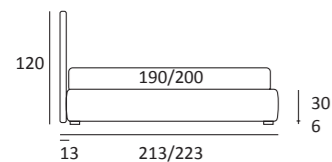

DIAMOND

DI SERIE:
Piede in legno **Cubic** h cm 6, colore wengè

OPTIONAL:
Piede in legno **Cubic** h cm 6-10, colori grigio, wengè
Piede in legno **Classic** h cm 10, colori bianco, naturale, wengè

AS STANDARD:
Cubic wooden foot H 6 cm, colour: wenge

OPTIONALS:
Cubic wooden foot H 6-10 cm, colours: grey, wenge
Classic wooden foot H 10 cm, colours: white, natural, wenge