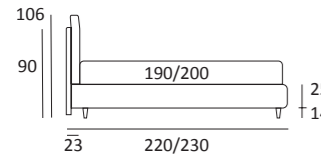

SMASH BIG COMPATTO

DI SERIE:
Piede in legno **Log** h cm 14, colore wengè

OPTIONAL:
Piede in legno **Log** h cm 14, colori bianco, naturale
Piede in metallo **Bill** h cm 14, finitura marrone moka
Piede in metallo **Glam e Peak** h cm 14, finitura cromo, colori polvere, seta
Piede in metallo **Hop e Max** h cm 14, finitura manganese

AS STANDARD:
Log wooden foot H 14 cm, colour: wenge

OPTIONALS:
Log wooden foot H 14 cm, colours: white, natural
Bill metal foot H 14 cm, brown mocha finish
Glam and Peak metal foot H 14 cm, chrome finish, colours: powder, silk
Hop and Max metal foot H 14 cm, manganese finish