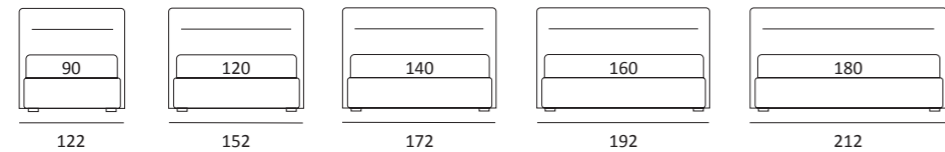

CUT FILO

DI SERIE:
Piede in legno **Cubic** h cm 6, colore wengè

OPTIONAL:
Piede in legno **Cubic** h cm 6-10, colori grigio, wengè
Ruote **Carry**

AS STANDARD:
Cubic wooden foot H 6 cm, colour: wenge

OPTIONALS:
Cubic wooden foot H 6-10 cm, colours: grey, wenge
Carry wheels