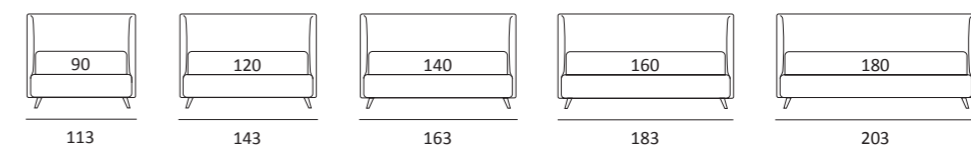

HUG COMPATTO

DI SERIE:
Piede in legno **Log** h cm 14, colore wengè

OPTIONAL:
Piede in legno **Log** h cm 14, colori bianco, naturale
Piede in metallo **Bill** h cm 14, finitura marrone moka
Piede in metallo **Glam**, **Peak** e **Wily** h cm 14, finitura cromo, colori polvere, seta
Piede in metallo **Hop** h cm 14, finitura manganese

AS STANDARD:
Log wooden foot H 14 cm, colour: wenge

OPTIONALS:
Log wooden foot H 14 cm, colours: white, natural
Bill metal foot H 14 cm, brown mocha finish
Glam, **Peak** and **Wily** metal foot H 14 cm, chrome finish, colours: powder, silk
Hop metal foot H 14 cm, manganese finish