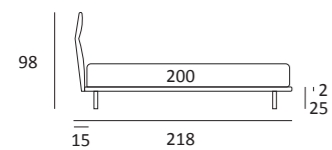

DANCE AUTOPORTANTE

DI SERIE:
Piede in ABS **Bolt** h cm 19

OPTIONAL:
Piede in plexiglass **Jiff** h cm 19
Piede in metallo **Glam** h cm 24, finitura cromo, colori polvere, seta
Piede in metallo **Hang** e **Hop** h cm 24, finitura manganese
Piede in metallo **Top** h cm 23, finitura satinato, colori polvere, seta

AS STANDARD:
Bolt ABS foot H 19 cm

OPTIONALS:
Jiff plexiglass foot H 19 cm
Glam metal foot, H 24 cm, finish: chrome, colours: powder, silk
Hang and Hop metal feet H 24 cm, manganese finish
Top metal feet H 23 cm, finish: satin, colours: powder, silk