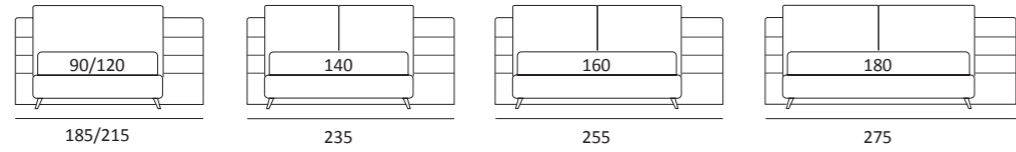

SMASH LATERALE COMPATTO DX/SX

DI SERIE:
Piede in legno **Log** h cm 14, colore wengè

OPTIONAL:
Piede in legno **Log** h cm 14, colori bianco, naturale
Piede in metallo **Bill** h cm 14, finitura marrone moka
Piede in metallo **Glam e Peak** h cm 14, finitura cromo, colori polvere, seta
Piede in metallo **Hop e Max** h cm 14, finitura manganese

AS STANDARD:
Log wooden foot H 14 cm, colour: wenge

OPTIONALS:
Log wooden foot H 14 cm, colours: white, natural
Bill metal foot H 14 cm, brown mocha finish
Glam and Peak metal foot H 14 cm, chrome finish, colours: powder, silk
Hop and Max metal foot H 14 cm, manganese finish