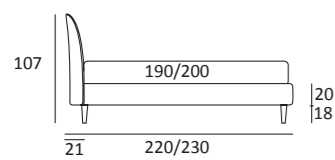

TIME LIFT

DI SERIE:
Piede in legno **Log** h cm 18, colore wengè

OPTIONAL:
Piede in legno **Log** h cm 18, colori bianco, naturale
Piede in metallo **Bill** e **Tube** h cm 18, finitura marrone moka
Piede in metallo **Glam, Peak e Wily** h cm 18, finitura cromo, colori polvere, seta
Piede in metallo **Hop** h cm 18, finitura manganese

AS STANDARD:
Log wooden foot H 18 cm, colour: wenge

OPTIONALS:
Log wooden foot H 18 cm, colours: white, natural
Bill and Tube metal foot H 18 cm, brown mocha finish
Glam, Peak and Wily metal foot H 18 cm, chrome finish, colours: powder, silk
Hop metal foot H 18 cm, manganese finish