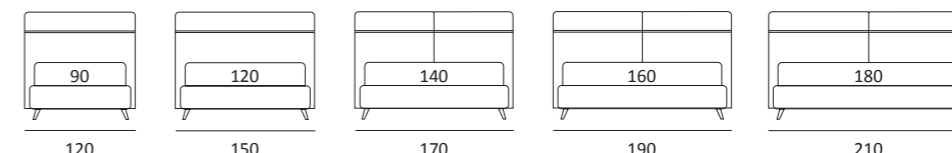

CHOP COMPATTO

DI SERIE:
Piede in legno **Log** h cm 14, colore wengè

OPTIONAL:
Piede in legno **Log** h cm 14, colori bianco, naturale
Piede in metallo **Bill e Tube** h cm 14, finitura marrone moka
Piede in metallo **Glam, Peak e Wily** h cm 14, finitura cromo, colori polvere, seta
Piede in metallo **Hop** h cm 14, finitura manganese

AS STANDARD:
Log wooden foot H 14 cm, colour: wenge

OPTIONALS:
Log wooden foot H 14 cm, colours: white, natural
Bill and Tube metal foot H 14 cm, brown mocha finish
Glam, Peak and Wily metal foot H 14 cm, chrome finish, colours: powder, silk
Hop metal foot H 14 cm, manganese finish