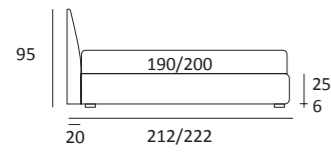

KEEN FILO

DI SERIE:
Piede in legno **Cubic** h cm 6, colore wengè

OPTIONAL:
Piede in legno **Cubic** h cm 6-10, colori grigio, wengè
Ruote **Carry**

AS STANDARD:
Cubic wooden foot H 6 cm, colour: wenge

OPTIONALS:
Cubic wooden foot H 6-10 cm, colours: grey, wenge
Carry wheels