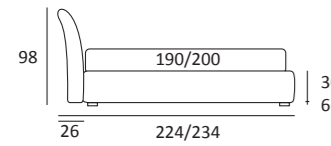

KILT

DI SERIE:
Piede in legno **Cubic** h cm 6, colore wengè

OPTIONAL:
Piede in legno **Cubic** h cm 6-10, colori grigio, wengè
Piede in legno **Classic** h cm 10, colori bianco, naturale, wengè
Ruote **Carry**

AS STANDARD:
Cubic wooden foot H 6 cm, colour: wenge

OPTIONALS:
Cubic wooden foot H 6-10 cm, colours: grey, wenge
Classic wooden foot H 10 cm, colours: white, natural, wenge
Carry wheels