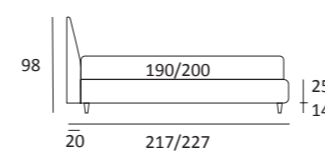

KEEN COMPATTO

DI SERIE:
Piede in legno **Log** h cm 14, colore wengè

OPTIONAL:
Piede in legno **Log** h cm 14, colori bianco, naturale
Piede in metallo **Bill e Tube** h cm 14, finitura marrone moka
Piede in metallo **Glam e Peak** h cm 14, finitura cromo, colori polvere, seta
Piede in metallo **Hop** h cm 14, finitura manganese

AS STANDARD:
Log wooden foot H 14 cm, colour: wenge

OPTIONALS:
Log wooden foot H 14 cm, colours: white, natural
Bill and Tube metal foot H 14 cm, brown mocha finish
Glam and Peak metal foot H 14 cm, chrome finish, colours: powder, silk
Hop metal foot H 14 cm, manganese finish