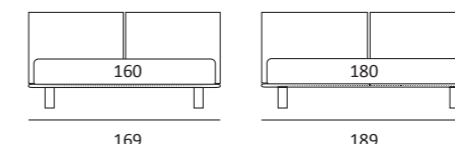

STYLISH PIANO ORTOPEDICO

DI SERIE:
Piede in ABS **Bolt** h cm 19
OPTIONAL:
Piede in plexiglass **Jiff** h cm 19
Piede in metallo **Glam** h cm 24, finitura cromo, colori polvere, seta
Piede in metallo **Top** h cm 23, finitura satinato, colori polvere, seta
Piede in metallo **Twist** h cm 20, finitura manganese

AS STANDARD:
Bolt Abs feet H 19 cm
OPTIONALS:
Jiff plexiglass foot H 19 cm
Glam metal foot H 24 cm, chrome finish, colours: powder, silk
Top metal foot H 23 cm, satin finish, colours: powder, silk
Twist metal foot H 20cm, manganese finish