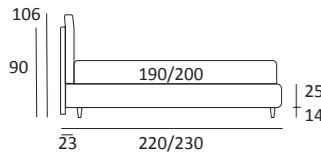

SMASH COMPATTO

DI SERIE:
Piede in legno **Log** h cm 14, colore wengè

OPTIONAL:
Piede in legno **Log** h cm 14, colori bianco, naturale
Piede in metallo **Bill** h cm 14, finitura marrone moka
Piede in metallo **Glam e Peak** h cm 14, finitura cromo, colori polvere, seta
Piede in metallo **Hop e Max** h cm 14, finitura manganese

AS STANDARD:
Log wooden foot H 14 cm, colour: wenge

OPTIONALS:
Log wooden foot H 14 cm, colours: white, natural
Bill metal foot H 14 cm, brown mocha finish
Glam and Peak metal foot H 14 cm, chrome finish, colours: powder, silk
Hop and Max metal foot H 14 cm, manganese finish