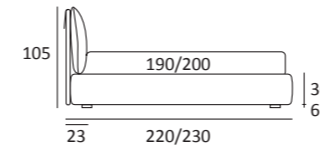

SOFT

DI SERIE:
Piede in legno **Cubic** h cm 6, colore wengè

OPTIONAL:
Piede in legno **Cubic** h cm 6-10, colori grigio, wengè
Piede in legno **Classic** h cm 10, colori bianco, naturale, wengè
Ruote **Carry**

AS STANDARD:
Cubic wooden foot H 6 cm, colour: wenge

OPTIONALS:
Cubic wooden foot H 6-10 cm, colours: grey, wenge
Classic wooden foot H 10 cm, colours: white, natural, wenge
Carry wheels