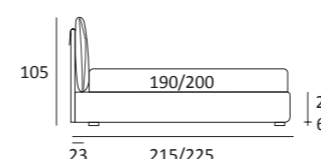

CASE FILO

DI SERIE:
Piede in legno **Cubic** h cm 6, colore wengè

OPTIONAL:
Piede in legno **Cubic** h cm 6-10, colori grigio, wengè
Ruote **Carry**

AS STANDARD:
Cubic wooden foot H 6 cm, colour: wenge

OPTIONALS:
Cubic wooden foot H 6-10 cm, colours: grey, wenge
Carry wheels