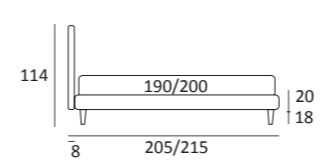

FANCY LIFT

DI SERIE:
Piede in legno **Log** h cm 18, colore wengè

OPTIONAL:
Piede in legno **Log** e **Classic** h cm 18, colori bianco, naturale, wengè
Piede in metallo **Bill** h cm 18, finitura marrone moka
Piede in metallo **Glam**, **Peak** e **Wily** h cm 18, finitura cromo, colori polvere, seta
Piede in metallo **Hop** h cm 18, finitura manganese

AS STANDARD:
Log wooden foot H 18 cm, colour: wenge

OPTIONALS:
Log and Classic wooden foot H 18 cm, colours: white, natural, wenge
Bill metal foot H 18 cm, brown mocha finish
Glam, Peak and Wily metal foot H 18 cm, chrome finish, colours: powder, silk
Hop metal foot H 18 cm, manganese finish