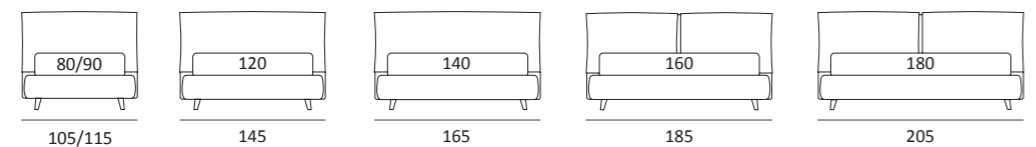

QUIET COMPATTO

DI SERIE:
Piede in legno **Log** h cm 14, colore wengè

OPTIONAL:
Piede in legno **Log** h cm 14, colori bianco, naturale
Piede in metallo **Bill** h cm 14, finitura marrone moka
Piede in metallo **Glam, Peak e Wily** h cm 14, finitura cromo, colori polvere, seta
Piede in metallo **Hop** h cm 14, finitura manganese

AS STANDARD:
Log wooden foot H 14 cm, colour: wenge

OPTIONALS:
Log wooden foot H 14 cm, colours: white, natural
Bill metal foot H 14 cm, brown mocha finish
Glam, Peak and Wily metal foot H 14 cm, chrome finish, colours: powder, silk
Hop metal foot H 14 cm, manganese finish