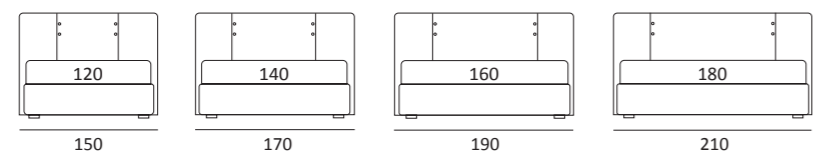

BUTTON FILO

DI SERIE:
Piede in legno **Cubic** h cm 6, colore wengè

OPTIONAL:
Piede in legno **Cubic** h cm 6-10, colori grigio, wengè
Ruote **Carry**

AS STANDARD:
Cubic wooden foot H 6 cm, colour: wenge

OPTIONALS:
Cubic wooden foot H 6-10 cm, colours: grey, wenge
Carry wheels