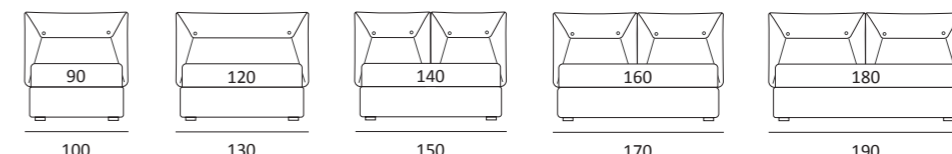

CASE FILO

DI SERIE:
Piede in legno **Cubic** h cm 6, colore wengè

OPTIONAL:
Piede in legno **Cubic** h cm 6-10, colori grigio, wengè
Ruote **Carry**

AS STANDARD:
Cubic wooden foot H 6 cm, colour: wenge

OPTIONALS:
Cubic wooden foot H 6-10 cm, colours: grey, wenge
Carry wheels

Cuscini reclinabili
Recliner cushions