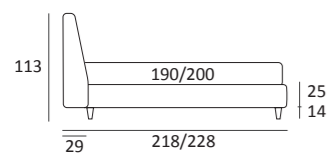

JOIN COMPATTO

DI SERIE:
Piede in legno **Log** h cm 14, colore wengè

OPTIONAL:
Piede in legno **Log** h cm 14, colori bianco, naturale
Piede in metallo **Bill** h cm 14, finitura marrone moka
Piede in metallo **Glam, Peak e Wily** h cm 14, finitura cromo, colori polvere, seta
Piede in metallo **Hop** h cm 14, finitura manganese

AS STANDARD:
Log wooden foot H 14 cm, colour: wenge

OPTIONALS:
Log wooden foot H 14 cm, colours: white, natural
Bill metal foot H 14 cm, brown mocha finish
Glam, Peak and Wily metal foot H 14 cm, chrome finish, colours: powder, silk
Hop metal foot H 14 cm, manganese finish