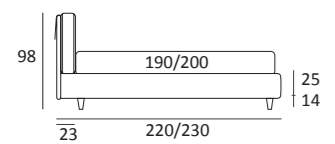

FORM COMPATTO

DI SERIE:
Piede in legno **Log** h cm 14, colore wengè

OPTIONAL:
Piede in legno **Log** h cm 14, colori bianco, naturale
Piede in metallo **Bill** h cm 14, finitura marrone moka
Piede in metallo **Glam**, **Peak** e **Wily** h cm 14, finitura cromo, colori polvere, seta
Piede in metallo **Hop** e **Max** h cm 14, finitura manganese

AS STANDARD:
Log wooden foot H 14 cm, colour: wenge

OPTIONALS:
Log wooden foot H 14 cm, colours: white, natural
Bill metal foot H 14 cm, brown mocha finish
Glam, **Peak** and **Wily** metal foot H 14 cm, chrome finish, colours: powder, silk
Hop and **Max** metal foot H 14 cm, manganese finish