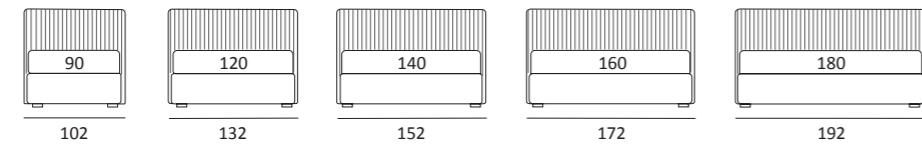

KEEN FILO

DI SERIE:
Piede in legno **Cubic** h cm 6, colore wengè

OPTIONAL:
Piede in legno **Cubic** h cm 6-10, colori grigio, wengè
Ruote **Carry**

AS STANDARD:
Cubic wooden foot H 6 cm, colour: wenge

OPTIONALS:
Cubic wooden foot H 6-10 cm, colours: grey, wenge
Carry wheels