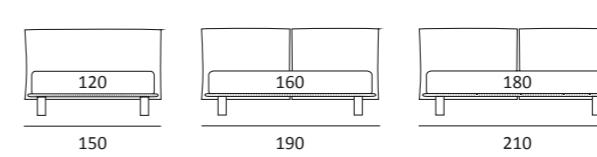

CURIOUS AUTOPORTANTE

DI SERIE:
Piede in ABS **Bolt** h cm 19

OPTIONAL:
Piede in plexiglass **Jiff** h cm 19
Piede in metallo **Glam** h cm 24, finitura cromo, colori polvere, seta
Piede in metallo **Hang** e **Hop** h cm 24, finitura manganese
Piede in metallo **Top** h cm 23, finitura satinato, colori polvere, seta

AS STANDARD:
Bolt ABS foot H 19 cm

OPTIONALS:
Jiff plexiglass foot H 19 cm
Glam metal foot, H 24 cm, finish: chrome, colours: powder, silk
Hang and Hop metal feet H 24 cm, manganese finish
Top metal feet H 23 cm, finish: satin, colours: powder, silk