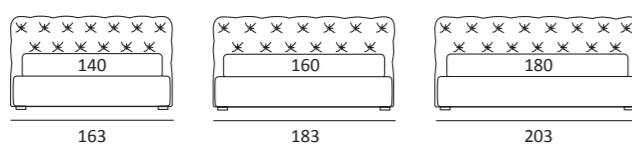

## KING

DI SERIE:  
Piede in legno **Cubic** h cm 6, colore wengè

OPTIONAL:  
Piede in legno **Cubic** h cm 6-10, colori grigio, wengè  
Piede in legno **Classic** h cm 10, colori bianco, naturale, wengè  
Ruote **Carry**