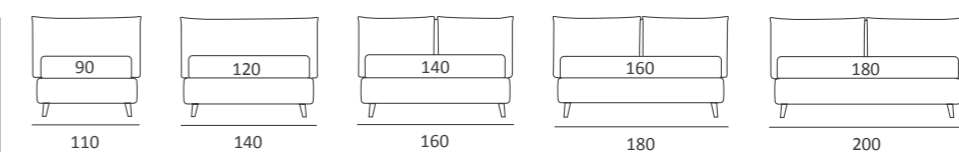

ARTY LIFT

DI SERIE:
Piede in legno **Log** h cm 18, colore wengè

OPTIONAL:
Piede in legno **Log** h cm 18, colori bianco, naturale
Piede in metallo **Bill** e **Tube** h cm 18, finitura marrone moka
Piede in metallo **Glam**, **Peak** e **Wily** h cm 18, finitura cromo, colori polvere, seta
Piede in metallo **Hop** h cm 18, finitura manganese

AS STANDARD:
Log wooden foot H 18 cm, colour: wenge

OPTIONALS:
Log wooden foot H 18 cm, colours: white, natural
Bill and **Tube** metal foot H 18 cm, brown mocha finish
Glam, **Peak** and **Wily** metal foot H 18 cm, chrome finish, colours: powder, silk
Hop metal foot H 18 cm, manganese finish