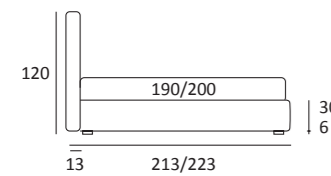

## POINT

DI SERIE:  
Piede in legno **Cubic** h cm 6, colore wengè

OPTIONAL:  
Piede in legno **Cubic** h cm 6-10, colori grigio, wengè

AS STANDARD:  
**Cubic** wooden foot H 6 cm, colour: wenge

OPTIONALS:  
**Cubic** wooden foot H 6-10 cm, colours: grey, wenge