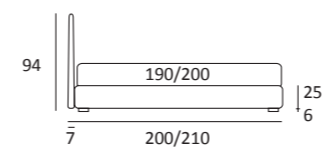

GOOD FILO

DI SERIE:
Piede in legno **Cubic** h cm 6, colore wengè

OPTIONAL:
Piede in legno **Cubic** h cm 6-10, colori grigio, wengè
Ruote **Carry**

AS STANDARD:
Cubic wooden foot H 6 cm, colour: wenge

OPTIONALS:
Cubic wooden foot H 6-10 cm, colours: grey, wenge
Carry wheels