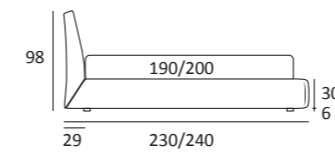

## STRONG

DI SERIE:  
Piede in legno **Cubic** h cm 6, colore wengè  
OPTIONAL:  
Piede in legno **Cubic** h cm 6-10, colori grigio, wengè

AS STANDARD:  
**Cubic** wooden foot H 6 cm, colour: wenge  
OPTIONALS:  
**Cubic** wooden foot H 6-10 cm, colours: grey, wenge