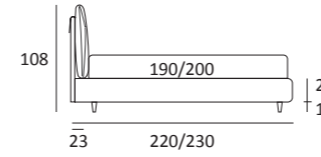

CASE COMPATTO

DI SERIE:
Piede in legno **Log** h cm 14, colore wengè

OPTIONAL:
Piede in legno **Log** h cm 14, colori bianco, naturale
Piede in metallo **Bill e Tube** h cm 14, finitura marrone moka
Piede in metallo **Glam, Peak e Wily** h cm 14, finitura cromo, colori polvere, seta
Piede in metallo **Hop** h cm 14, finitura manganese

AS STANDARD:
Log wooden foot H 14 cm, colour: wenge

OPTIONALS:
Log wooden foot H 14 cm, colours: white, natural
Bill and Tube metal foot H 14 cm, brown mocha finish
Glam, Peak and Wily metal foot H 14 cm, chrome finish, colours: powder, silk
Hop metal foot H 14 cm, manganese finish