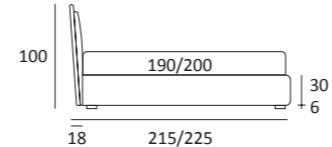

LAP

DI SERIE:
Piede in legno **Cubic** h cm 6, colore wengè

OPTIONAL:
Piede in legno **Cubic** h cm 6-10, colori grigio, wengè
Ruote **Carry**

AS STANDARD:
Cubic wooden foot H 6 cm, colour: wenge

OPTIONALS:
Cubic wooden foot H 6-10 cm, colours: grey, wenge
Carry wheels