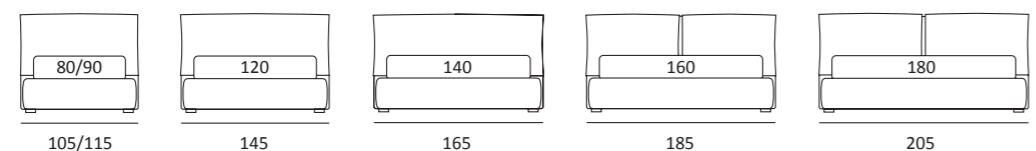

QUIET

DI SERIE:
Piede in legno **Cubic** h cm 6, colore wengè

OPTIONAL:
Piede in legno **Cubic** h cm 6-10, colori grigio, wengè

AS STANDARD:
Cubic wooden foot H 6 cm, colour: wenge

OPTIONALS:
Cubic wooden foot H 6-10 cm, colours: grey, wenge