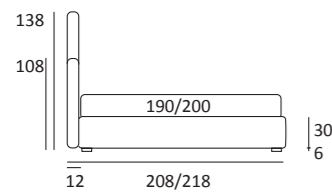

## QUEEN

DI SERIE:  
Piede in legno **Cubic** h cm 6, colore wengè

OPTIONAL:  
Piede in legno **Cubic** h cm 6-10, colori grigio, wengè  
Piede in legno **Classic** h cm 10, colori bianco, naturale, wengè  
Ruote **Carry**