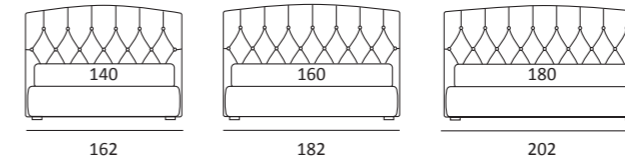

DREAM

DI SERIE:
Piede in legno **Cubic** h cm 6, colore wengè

OPTIONAL:
Piede in legno **Cubic** h cm 6-10, colori grigio, wengè
Piede in legno **Classic** h cm 10, colori bianco, naturale, wengè

AS STANDARD:
Cubic wooden foot H 6 cm, colour: wenge

OPTIONALS:
Cubic wooden foot H 6-10 cm, colours: grey, wenge
Classic wooden foot H 10 cm, colours: white, natural, wenge