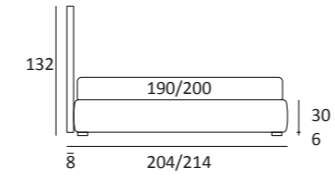

PRECIOUS

DI SERIE:
Piede in legno **Cubic** h cm 6, colore wengè

OPTIONAL:
Piede in legno **Cubic** h cm 6-10, colori grigio, wengè
Piede in legno **Classic** h cm 10, colori bianco, naturale, wengè
Ruote **Carry**

AS STANDARD:
Cubic wooden foot H 6 cm, colour: wenge

OPTIONALS:
Cubic wooden foot H 6-10 cm, colours: grey, wenge
Classic wooden foot H 10 cm, colours: white, natural, wenge
Carry wheels