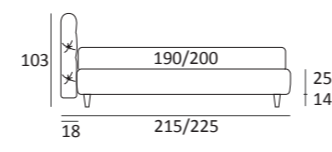

KING COMPATTO

DI SERIE:
Piede in legno **Log** h cm 14, colore wengè

OPTIONAL:
Piede in legno **Log** e **Classic** h cm 14, colori bianco, naturale, wengè
Piede in metallo **Bill** h cm 14, finitura marrone moka

AS STANDARD:
Log wooden foot H 14 cm, colour: wenge

OPTIONALS:
Log and **Classic** wooden foot H 14 cm, colours: white, natural, wenge
Bill metal foot H 14 cm, brown mocha finish