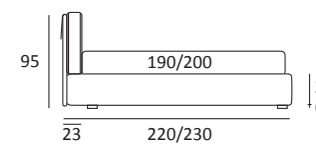

NICE

DI SERIE:
Piede in legno **Cubic** h cm 6, colore wengè

OPTIONAL:
Piede in legno **Cubic** h cm 6-10, colori grigio, wengè
Piede in legno **Classic** h cm 10, colori bianco, naturale, wengè
Ruote **Carry**

AS STANDARD:
Cubic wooden foot H 6 cm, colour: wenge

OPTIONALS:
Cubic wooden foot H 6-10 cm, colours: grey, wenge
Classic wooden foot H 10 cm, colours: white, natural, wenge
Carry wheels