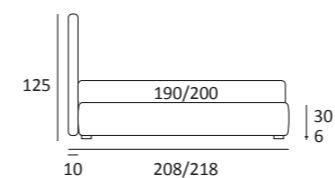

TENDER

DI SERIE:
Piede in legno **Cubic** h cm 6, colore wengè
OPTIONAL:
Piede in legno **Cubic** h cm 6-10, colori grigio, wengè
Piede in legno **Classic** h cm 10, colori bianco, naturale, wengè
Ruote **Carry**

AS STANDARD:
Cubic wooden foot H 6 cm, colour: wenge
OPTIONALS:
Cubic wooden foot H 6-10 cm, colours: grey, wenge
Classic wooden foot H 10 cm, colours: white, natural, wenge
Carry wheels