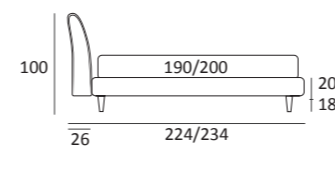

PREMIUM LIFT

DI SERIE:
Piede in legno **Log** h cm 18, colore wengè

OPTIONAL:
Piede in legno **Log e Classic** h cm 18, colori bianco, naturale, wengè
Piede in metallo **Bill** h cm 18, finitura marrone moka
Piede in metallo **Glam, Peak e Wily** h cm 18, finitura cromo, colori polvere, seta
Piede in metallo **Hop** h cm 18, finitura manganese

AS STANDARD:
Log wooden foot H 18 cm, colour: wenge

OPTIONALS:
Log and Classic wooden foot H 18 cm, colours: white, natural, wenge
Bill metal foot H 18 cm, brown mocha finish
Glam, Peak and Wily metal foot H 18 cm, chrome finish, colours: powder, silk
Hop metal foot H 18 cm, manganese finish