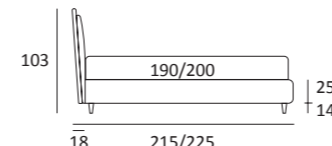

LAP COMPATTO

DI SERIE:
Piede in legno **Log** h cm 14, colore wengè

OPTIONAL:
Piede in legno **Log** h cm 14, colori bianco, naturale
Piede in metallo **Bill** e **Tube** h cm 14, finitura marrone moka
Piede in metallo **Wily** h cm 14, finitura cromo, colori polvere, seta
Piede in metallo **Hop** h cm 14, finitura manganese

AS STANDARD:
Log wooden foot H 14 cm, colour: wenge

OPTIONALS:
Log wooden foot H 14 cm, colours: white, natural, wenge
Bill and **Tube** metal foot H 14 cm, brown mocha finish
Wily metal foot H 14 cm, chrome finish, colours: powder, silk
Hop metal foot H 14 cm, manganese finish