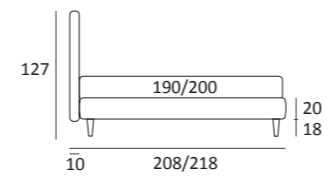

TENDER LIFT

DI SERIE:
Piede in legno **Log** h cm 18, colore wengè
OPTIONAL:
Piede in legno **Log** e **Classic** h cm 18, colori bianco, naturale, wengè
Piede in metallo **Bill** e **Tube** h cm 18, finitura marrone moka
Piede in metallo **Hop** h cm 18, finitura manganese
Piede in metallo **Peak** e **Wily** h cm 18, finitura cromo, colori polvere, seta

AS STANDARD:
Log wooden foot H 18 cm, colour: wenge
OPTIONALS:
Log and **Classic** wooden foot H 18 cm, colours: white, natural, wenge
Bill and **Tube** metal foot H 18 cm, brown mocha finish
Hop metal foot H 18 cm, manganese finish
Peak and **Wily** metal foot H 18 cm, chrome finish, colours: powder, silk