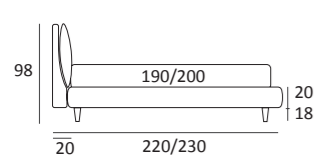

QUIET LIFT

DI SERIE:
Piede in legno **Log** h cm 18, colore wengè

OPTIONAL:
Piede in legno **Log** h cm 18, colori bianco, naturale
Piede in metallo **Bill** h cm 18, finitura marrone moka
Piede in metallo **Glam, Peak e Wily** h cm 18, finitura cromo, colori polvere, seta
Piede in metallo **Hop** h cm 18, finitura manganese

AS STANDARD:
Log wooden foot H 18 cm, colour: wenge

OPTIONALS:
Log wooden foot H 18 cm, colours: white, natural
Bill metal foot H 18 cm, brown mocha finish
Glam, Peak and Wily metal foot H 18 cm, chrome finish, colours: powder, silk
Hop metal foot H 18 cm, manganese finish