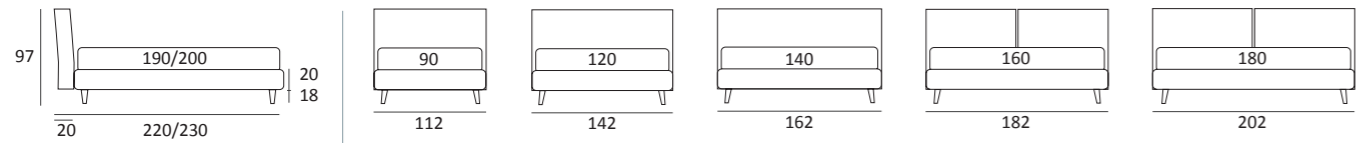

LIGHT LIFT

DI SERIE:
Piede in legno **Log** h cm 18, colore wengè

OPTIONAL:
Piede in legno **Log** h cm 18, colori bianco, naturale
Piede in metallo **Bill** h cm 18, finitura marrone moka
Piede in metallo **Glam** h cm 18, finitura cromo, colori polvere, seta
Piede in metallo **Max** h cm 18, finiture cromo, manganese

AS STANDARD:
Log wooden foot H 18 cm, colour: wenge

OPTIONALS:
Log wooden foot H 18 cm, colours: white, natural
Bill metal foot H 18 cm, brown mocha finish
Glam metal foot H 18 cm, chrome finish, colours: powder, silk
Max metal foot H 18 cm, manganese finish