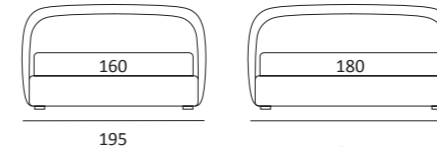

LAP

DI SERIE:
Piede in legno **Cubic** h cm 6, colore wengè

OPTIONAL:
Piede in legno **Cubic** h cm 6-10, colori grigio, wengè
Ruote **Carry**

AS STANDARD:
Cubic wooden foot H 6 cm, colour: wenge

OPTIONALS:
Cubic wooden foot H 6-10 cm, colours: grey, wenge
Carry wheels