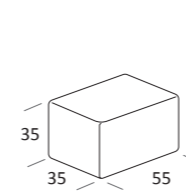

SMASH POUFF