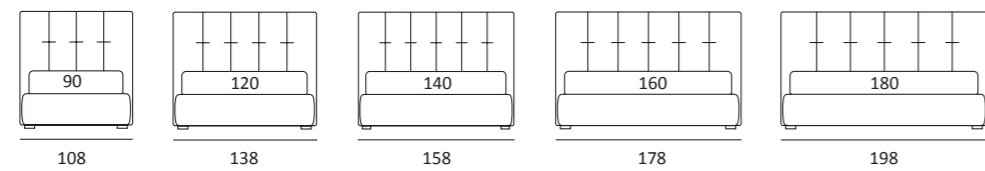

## POSITIVE

DI SERIE:  
Piede in legno **Cubic** h cm 6, colore wengè

OPTIONAL:  
Piede in legno **Cubic** h cm 6-10, colori grigio, wengè  
Piede in legno **Classic** h cm 10, colori bianco, naturale, wengè