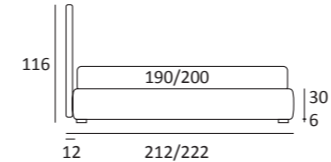

ESSENTIAL

DI SERIE:
Piede in legno **Cubic** h cm 6, colore wengè

OPTIONAL:
Piede in legno **Cubic** h cm 6-10, colori grigio, wengè
Piede in legno **Classic** h cm 10, colori bianco, naturale, wengè

AS STANDARD:
Cubic wooden foot H 6 cm, colour: wenge

OPTIONALS:
Cubic wooden foot H 6-10 cm, colours: grey, wenge
Classic wooden foot H 10 cm, colours: white, natural, wenge