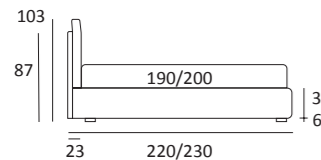

## SMASH BIG

DI SERIE:  
Piede in legno **Cubic** h cm 6, colore wengè

OPTIONAL:  
Piede in legno **Cubic** h cm 6, colore grigio

AS STANDARD:  
**Cubic** wooden foot H 6 cm, colour: wenge

OPTIONALS:  
**Cubic** wooden foot H 6 cm, colours: grey