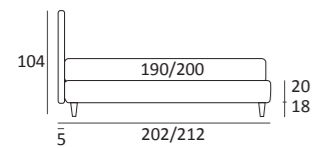

NEST LIFT

DI SERIE:
Piede in legno **Log** h cm 18, colore wengè

OPTIONAL:
Piede in legno **Log** e **Classic** h cm 18, colori bianco, naturale, wengè
Piede in metallo **Bill** h cm 18, finitura marrone moka
Piede in metallo **Hop** h cm 18, finitura manganese

AS STANDARD:
Log wooden foot H 18 cm, colour: wenge

OPTIONALS:
Log and **Classic** wooden foot H 18 cm, colours: white, natural, wenge
Bill metal foot H 18 cm, brown mocha finish
Hop metal foot H 18 cm, manganese finish