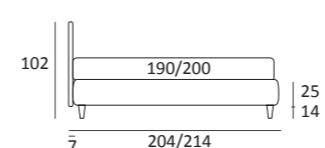

GOOD RIM COMPATTO

DI SERIE:
Piede in legno **Log** h cm 14, colore wengè

OPTIONAL:
Piede in legno **Log** h cm 14, colori bianco, naturale
Piede in metallo **Bill e Tube** h cm 14, finitura marrone moka
Piede in metallo **Glam, Peak e Wily** h cm 14, finitura cromo, colori polvere, seta
Piede in metallo **Hop e Max** h cm 14, finitura manganese

AS STANDARD:
Log wooden foot H 14 cm, colour: wenge

OPTIONALS:
Log wooden foot H 14 cm, colours: white, natural
Bill and Tube metal foot H 14 cm, brown mocha finish
Glam, Peak and Wily metal foot H 14 cm, chrome finish, colours: powder, silk
Hop and Max metal foot H 14 cm, manganese finish