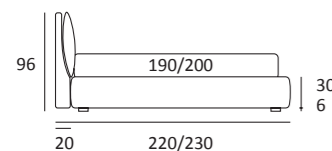

QUIET

DI SERIE:
Piede in legno **Cubic** h cm 6, colore wengè

OPTIONAL:
Piede in legno **Cubic** h cm 6-10, colori grigio, wengè

AS STANDARD:
Cubic wooden foot H 6 cm, colour: wenge

OPTIONALS:
Cubic wooden foot H 6-10 cm, colours: grey, wenge