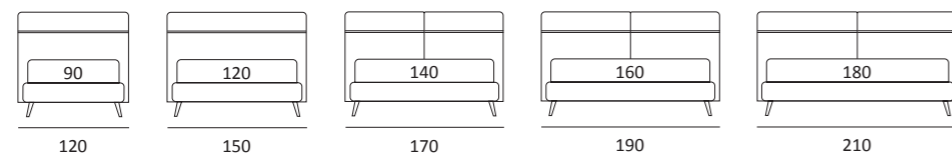

CHOP LIFT

DI SERIE:
Piede in legno **Log** h cm 18, colore wengè

OPTIONAL:
Piede in legno **Log** h cm 18, colori bianco, naturale
Piede in metallo **Bill** e **Tube** h cm 18, finitura marrone moka
Piede in metallo **Glam, Peak** e **Wily** h cm 18, finitura cromo, colori polvere, seta
Piede in metallo **Hop** h cm 18, finitura manganese

AS STANDARD:
Log wooden foot H 18 cm, colour: wenge

OPTIONALS:
Log wooden foot H 18 cm, colours: white, natural
Bill and Tube metal foot H 18 cm, brown mocha finish
Glam, Peak and Wily metal foot H 18 cm, chrome finish, colours: powder, silk
Hop metal foot H 18 cm, manganese finish