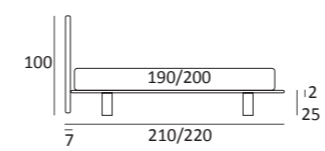

JT AUTOPORTANTE

DI SERIE:
Piede in ABS **Bolt** h cm 19

OPTIONAL:
Piede in plexiglass **Jiff** h cm 19
Piede in metallo **Glam** h cm 24, finitura cromo, colori polvere, seta
Piede in metallo **Hang e Hop** h cm 24, finitura manganese
Piede in metallo **Top** h cm 23, finitura satinato, colori polvere, seta

AS STANDARD:
Bolt ABS foot H 19 cm

OPTIONALS:
Jiff plexiglass foot H 19 cm
Glam metal foot, H 24 cm, finish: chrome, colours: powder, silk
Hang and Hop metal feet H 24 cm, manganese finish
Top metal feet H 23 cm, finish: satin, colours: powder, silk