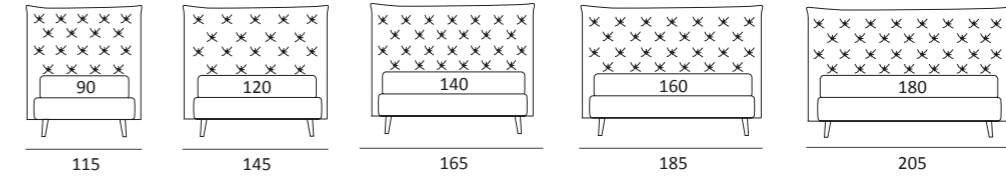

TENDER LIFT

DI SERIE:
Piede in legno **Log** h cm 18, colore wengè
OPTIONAL:
Piede in legno **Log** e **Classic** h cm 18, colori bianco, naturale, wengè
Piede in metallo **Bill** e **Tube** h cm 18, finitura marrone moka
Piede in metallo **Hop** h cm 18, finitura manganese
Piede in metallo **Peak** e **Wily** h cm 18, finitura cromo, colori polvere, seta

AS STANDARD:
Log wooden foot H 18 cm, colour: wenge
OPTIONALS:
Log and **Classic** wooden foot H 18 cm, colours: white, natural, wenge
Bill and **Tube** metal foot H 18 cm, brown mocha finish
Hop metal foot H 18 cm, manganese finish
Peak and **Wily** metal foot H 18 cm, chrome finish, colours: powder, silk