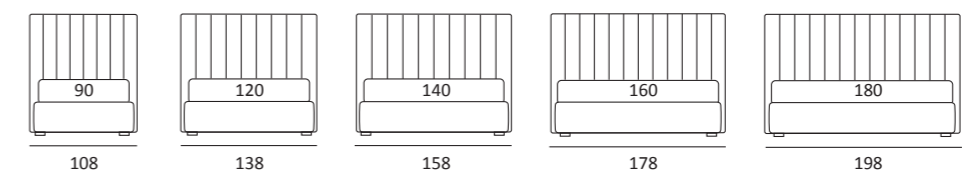

## NOVEL STYLE

DI SERIE:  
Piede in legno **Cubic** h cm 6, colore wengè

OPTIONAL:  
Piede in legno **Cubic** h cm 6-10, colori grigio, wengè  
Piede in legno **Classic** h cm 10, colori bianco, naturale, wengè  
Ruote **Carry**