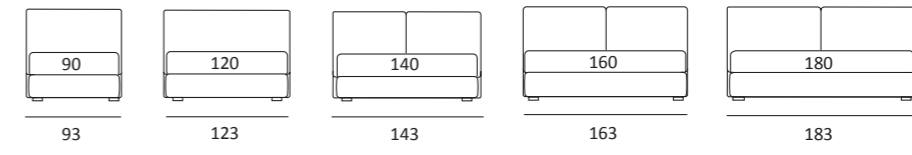

FORM FILO

DI SERIE:
Piede in legno **Cubic** h cm 6, colore wengè

OPTIONAL:
Piede in legno **Cubic** h cm 6-10, colori grigio, wengè
Ruote **Carry**

AS STANDARD:
Cubic wooden foot H 6 cm, colour: wenge

OPTIONALS:
Cubic wooden foot H 6-10 cm, colours: grey, wenge
Carry wheels