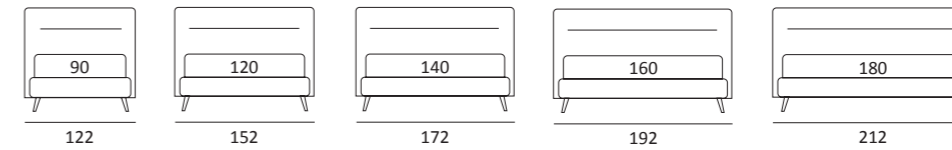

CUT LIFT

DI SERIE:
Piede in legno **Log** h cm 18, colore wengè

OPTIONAL:
Piede in legno **Log** h cm 18, colori bianco, naturale
Piede in metallo **Bill** h cm 18, finitura marrone moka
Piede in metallo **Glam, Peak** e **Wily** h cm 18, finitura cromo, colori polvere, seta
Piede in metallo **Hop** e **Max** h cm 18, finitura manganese

AS STANDARD:
Log wooden foot H 18 cm, colour: wenge

OPTIONALS:
Log wooden foot H 18 cm, colours: white, natural
Bill metal foot H 18 cm, brown mocha finish
Glam, Peak and Wily metal foot H 18 cm, chrome finish, colours: powder, silk
Hop and Max metal foot H 18 cm, manganese finish