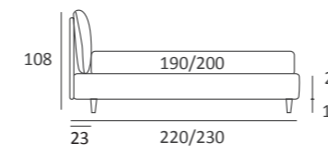

ARTY COMPATTO

DI SERIE:
Piede in legno **Log** h cm 14, colore wengè

OPTIONAL:
Piede in legno **Log** h cm 14, colori bianco, naturale
Piede in metallo **Bill** e **Tube** h cm 14, finitura marrone moka
Piede in metallo **Glam**, **Peak** e **Wily** h cm 14, finitura cromo, colori polvere, seta
Piede in metallo **Hop** h cm 14, finitura manganese

AS STANDARD:
Log wooden foot H 14 cm, colour: wenge

OPTIONALS:
Log wooden foot H 14 cm, colours: white, natural
Bill and **Tube** metal foot H 14 cm, brown mocha finish
Glam, **Peak** and **Wily** metal foot H 14 cm, chrome finish, colours: powder, silk
Hop metal foot H 14 cm, manganese finish