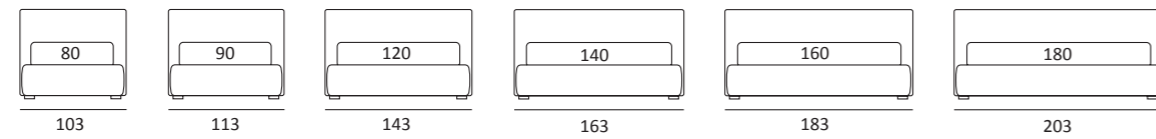

HAPPY

DI SERIE:
Piede in legno **Cubic** h cm 6, colore wengè

OPTIONAL:
Piede in legno **Cubic** h cm 6-10, colori grigio, wengè

AS STANDARD:
Cubic wooden foot H 6 cm, colour: wenge

OPTIONALS:
Cubic wooden foot H 6-10 cm, colours: grey, wenge