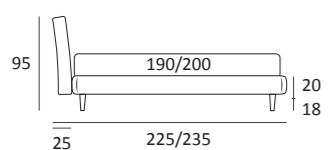

CONTEMPORARY LIFT

DI SERIE:
Piede in legno **Log** h cm 18, colore wengè

OPTIONAL:
Piede in legno **Log** h cm 18, colori bianco, naturale
Piede in metallo **Bill** h cm 18, finitura marrone moka
Piede in metallo **Glam, Peak** e **Wily** h cm 18, finitura cromo, colori polvere, seta
Piede in metallo **Hop** h cm 18, finitura manganese

AS STANDARD:
Log wooden foot H 18 cm, colour: wenge

OPTIONALS:
Log wooden foot H 18 cm, colours: white, natural
Bill and Tube metal foot H 18 cm, brown mocha finish
Glam, Peak and Wily metal foot H 18 cm, chrome finish, colours: powder, silk
Hop metal foot H 18 cm, manganese finish