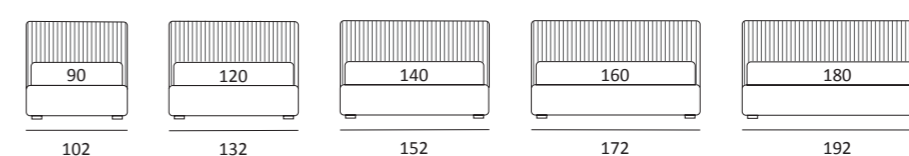

KEEN

DI SERIE:
Piede in legno **Cubic** h cm 6, colore wengè

OPTIONAL:
Piede in legno **Cubic** h cm 6-10, colori grigio, wengè
Ruote **Carry**

AS STANDARD:
Cubic wooden foot H 6 cm, colour: wenge

OPTIONALS:
Cubic wooden foot H 6-10 cm, colours: grey, wenge
Carry wheels