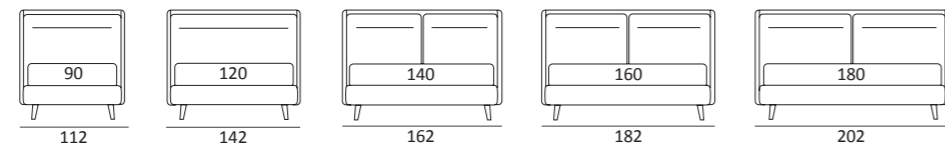

JOIN LIFT

DI SERIE:
Piede in legno **Log** h cm 18, colore wengè

OPTIONAL:
Piede in legno **Log** h cm 18, colori bianco, naturale
Piede in metallo **Bill** h cm 18, finitura marrone moka
Piede in metallo **Glam, Peak e Wily** h cm 18, finitura cromo, colori polvere, seta
Piede in metallo **Hop** h cm 18, finitura manganese

AS STANDARD:
Log wooden foot H 18 cm, colour: wenge

OPTIONALS:
Log wooden foot H 18 cm, colours: white, natural
Bill metal foot H 18 cm, brown mocha finish
Glam, Peak and Wily metal foot H 18 cm, chrome finish, colours: powder, silk
Hop metal foot H 18 cm, manganese finish