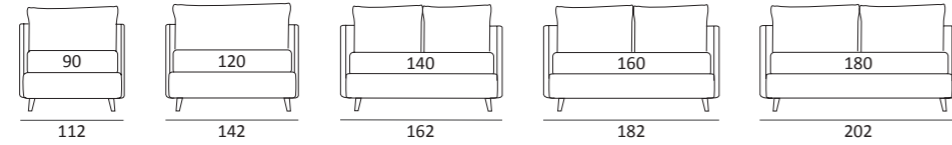

FUN DOUBLE COMPATTO

DI SERIE:
Piede in legno **Log** h cm 14, colore wengè

OPTIONAL:
Piede in legno **Log** h cm 14, colori bianco, naturale
Piede in metallo **Bill** h cm 14, finitura marrone moka
Piede in metallo **Glam, Peak e Wily** h cm 14, finitura cromo, colori polvere, seta
Piede in metallo **Hop e Max** h cm 14, finitura manganese

AS STANDARD:
Log wooden foot H 14 cm, colour: wenge

OPTIONALS:
Log wooden foot H 14 cm, colours: white, natural
Bill metal foot H 14 cm, brown mocha finish
Glam, Peak and Wily metal foot H 14 cm, chrome finish, colours: powder, silk
Hop and Max metal foot H 14 cm, manganese finish