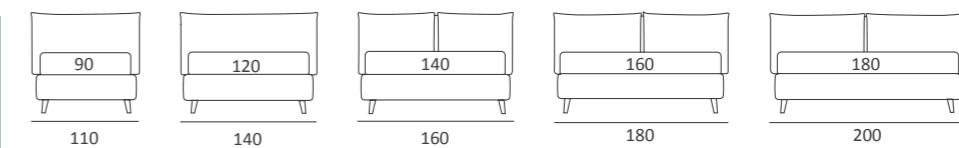

ARTY COMPATTO

DI SERIE:
Piede in legno **Log** h cm 14, colore wengè

OPTIONAL:
Piede in legno **Log** h cm 14, colori bianco, naturale
Piede in metallo **Bill** e **Tube** h cm 14, finitura marrone moka
Piede in metallo **Glam**, **Peak** e **Wily** h cm 14, finitura cromo, colori polvere, seta
Piede in metallo **Hop** h cm 14, finitura manganese

AS STANDARD:
Log wooden foot H 14 cm, colour: wenge

OPTIONALS:
Log wooden foot H 14 cm, colours: white, natural
Bill and **Tube** metal foot H 14 cm, brown mocha finish
Glam, **Peak** and **Wily** metal foot H 14 cm, chrome finish, colours: powder, silk
Hop metal foot H 14 cm, manganese finish