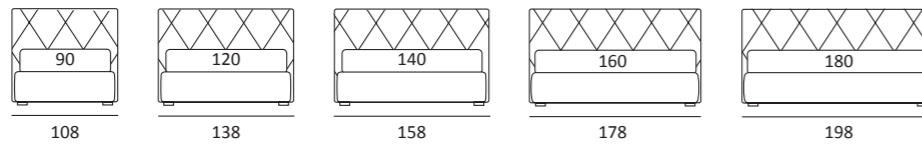

KILT

DI SERIE:
Piede in legno **Cubic** h cm 6, colore wengè

OPTIONAL:
Piede in legno **Cubic** h cm 6-10, colori grigio, wengè
Piede in legno **Classic** h cm 10, colori bianco, naturale, wengè
Ruote **Carry**

AS STANDARD:
Cubic wooden foot H 6 cm, colour: wenge

OPTIONALS:
Cubic wooden foot H 6-10 cm, colours: grey, wenge
Classic wooden foot H 10 cm, colours: white, natural, wenge
Carry wheels