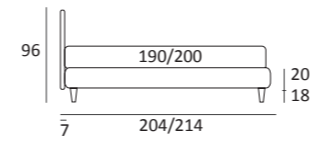

GOOD RIM LIFT

DI SERIE:
Piede in legno **Log** h cm 18, colore wengè

OPTIONAL:
Piede in legno **Log** h cm 18, colori bianco, naturale
Piede in metallo **Bill e Tube** h cm 18, finitura marrone moka
Piede in metallo **Glam, Peak e Wily** h cm 18, finitura cromo, colori polvere, seta
Piede in metallo **Hop e Max** h cm 18, finitura manganese

AS STANDARD:
Log wooden foot H 18 cm, colour: wenge

OPTIONALS:
Log wooden foot H 18 cm, colours: white, natural
Bill and Tube metal foot H 18 cm, brown mocha finish
Glam, Peak and Wily metal foot H 18 cm, chrome finish, colours: powder, silk
Hop and Max metal foot H 18 cm, manganese finish