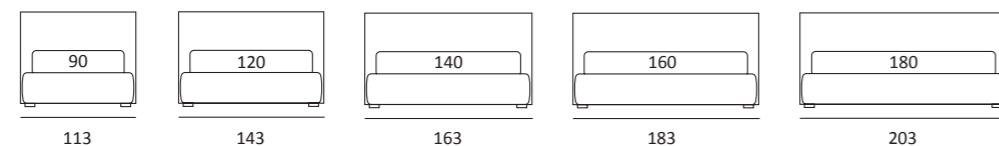

RELAXED

DI SERIE:
Piede in legno **Cubic** h cm 6, colore wengè

OPTIONAL:
Piede in legno **Cubic** h cm 6-10, colori grigio, wengè

AS STANDARD:
Cubic wooden foot H 6 cm, colour: wenge

OPTIONALS:
Cubic wooden foot H 6-10 cm, colours: grey, wenge