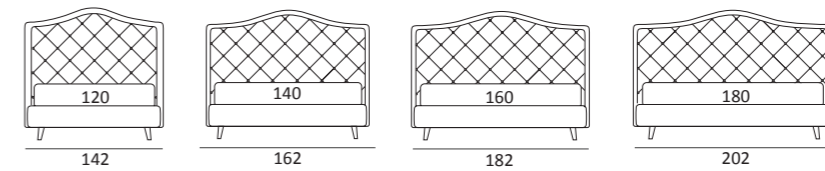

INFINITY LIFT

DI SERIE:
Piede in legno **Log** h cm 18, colore wengè

OPTIONAL:
Piede in legno **Log** e **Classic** h cm 18, colori bianco, naturale, wengè

AS STANDARD:
Log wooden foot H 18 cm, colour: wenge

OPTIONALS:
Log and **Classic** wooden foot H 18 cm, colours: white, natural, wenge