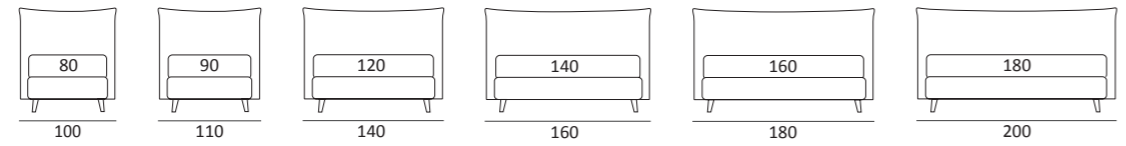

GOOD COMPATTO

DI SERIE:
Piede in legno **Log** h cm 14, colore wengè

OPTIONAL:
Piede in legno **Log** h cm 14, colori bianco, naturale
Piede in metallo **Bill e Tube** h cm 14, finitura marrone moka
Piede in metallo **Glam, Peak e Wily** h cm 14, finitura cromo, colori polvere, seta
Piede in metallo **Hop e Max** h cm 14, finitura manganese

AS STANDARD:
Log wooden foot H 14 cm, colour: wenge

OPTIONALS:
Log wooden foot H 14 cm, colours: white, natural
Bill and Tube metal foot H 14 cm, brown mocha finish
Glam, Peak and Wily metal foot H 14 cm, chrome finish, colours: powder, silk
Hop and Max metal foot H 14 cm, manganese finish