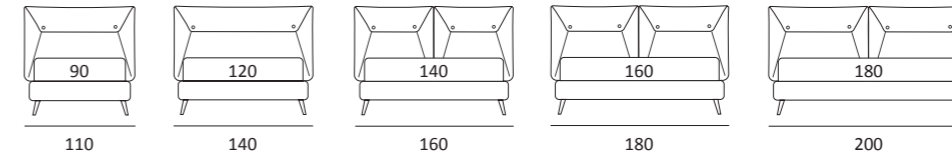

CASE LIFT

DI SERIE:
Piede in legno **Log** h cm 18, colore wengè

OPTIONAL:
Piede in legno **Log** h cm 18, colori bianco, naturale
Piede in metallo **Bill e Tube** h cm 18, finitura marrone moka
Piede in metallo **Glam, Peak e Wily** h cm 18, finitura cromo, colori polvere, seta
Piede in metallo **Hop** h cm 18, finitura manganese

AS STANDARD:
Log wooden foot H 18 cm, colour: wenge

OPTIONALS:
Log wooden foot H 18 cm, colours: white, natural
Bill and Tube metal foot H 18 cm, brown mocha finish
Glam, Peak and Wily metal foot H 18 cm, chrome finish, colours: powder, silk
Hop metal foot H 18 cm, manganese finish

Cuscini reclinabili
Recliner cushions