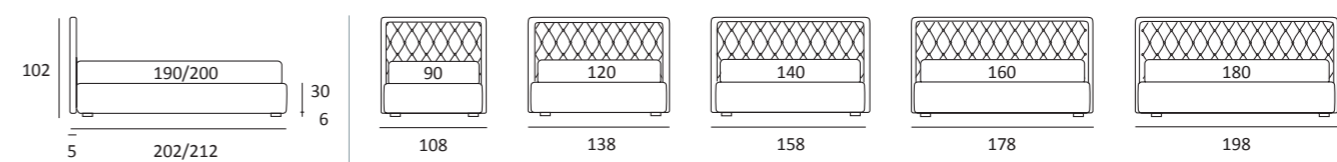

NEST

DI SERIE:
Piede in legno **Cubic** h cm 6, colore wengè

OPTIONAL:
Piede in legno **Cubic** h cm 6-10, colori grigio, wengè
Piede in legno **Classic** h cm 10, colori bianco, naturale, wengè
Ruote **Carry**

AS STANDARD:
Cubic wooden foot H 6 cm, colour: wenge

OPTIONALS:
Cubic wooden foot H 6-10 cm, colours: grey, wenge
Classic wooden foot H 10 cm, colours: white, natural, wenge
Carry wheels