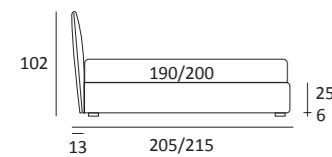

CUT FILO

DI SERIE:
Piede in legno **Cubic** h cm 6, colore wengè

OPTIONAL:
Piede in legno **Cubic** h cm 6-10, colori grigio, wengè
Ruote **Carry**

AS STANDARD:
Cubic wooden foot H 6 cm, colour: wenge

OPTIONALS:
Cubic wooden foot H 6-10 cm, colours: grey, wenge
Carry wheels