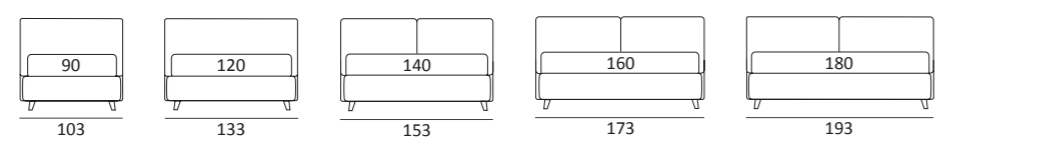

FORM COMPATTO

DI SERIE:
Piede in legno **Log** h cm 14, colore wengè

OPTIONAL:
Piede in legno **Log** h cm 14, colori bianco, naturale
Piede in metallo **Bill** h cm 14, finitura marrone moka
Piede in metallo **Glam**, **Peak** e **Wily** h cm 14, finitura cromo, colori polvere, seta
Piede in metallo **Hop** e **Max** h cm 14, finitura manganese

AS STANDARD:
Log wooden foot H 14 cm, colour: wenge

OPTIONALS:
Log wooden foot H 14 cm, colours: white, natural
Bill metal foot H 14 cm, brown mocha finish
Glam, **Peak** and **Wily** metal foot H 14 cm, chrome finish, colours: powder, silk
Hop and **Max** metal foot H 14 cm, manganese finish