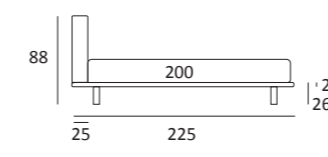

CROOK PIANO ORTOPEDICO

DI SERIE:
Piede in ABS **Bolt** h cm 19

OPTIONAL:
Piede in plexiglass **Jiff** h cm 19
Piede in metallo **Glam** e **Wily** h cm 24, finitura cromo, colori polvere, seta
Piede in metallo **Top** h cm 23, finitura satinato, colori polvere, seta
Piede in metallo **Twist** h cm 20, finitura manganese

AS STANDARD:
Bolt ABS foot H 19 cm

OPTIONALS:
Jiff plexiglass foot H 19 cm
Glam and Wily metal foot, H 24 cm, finish: chrome, colours: powder, silk
Top metal feet H 23 cm, finish: chrome, colours: powder, silk
Twist metal feet H 20 cm, manganese finish