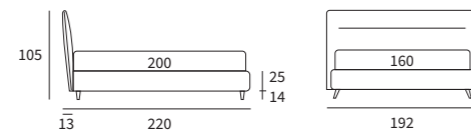

Progetto dalle linee essenziali enfatizzato  
dalla raffinatezza dei dettagli.

Design with essential lines emphasized  
by the refinement of details.

CUT

**CUT**

Letto Compatto  
 Piede Max in metallo finitura manganese  
 / Compatto bed  
 Max feet in metal with manganese finish