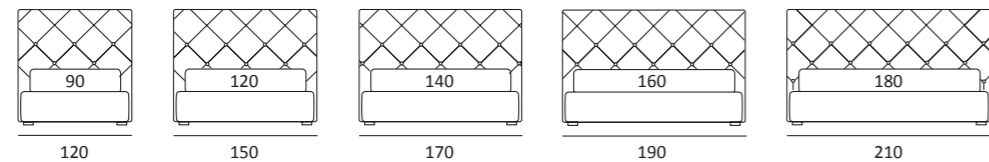

DIAMOND

DI SERIE:
Piede in legno **Cubic** h cm 6, colore wengè

OPTIONAL:
Piede in legno **Cubic** h cm 6-10, colori grigio, wengè
Piede in legno **Classic** h cm 10, colori bianco, naturale, wengè

AS STANDARD:
Cubic wooden foot H 6 cm, colour: wenge

OPTIONALS:
Cubic wooden foot H 6-10 cm, colours: grey, wenge
Classic wooden foot H 10 cm, colours: white, natural, wenge