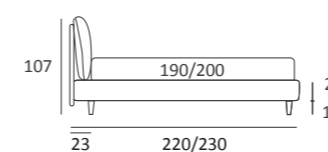

ARTY LIFT

DI SERIE:
Piede in legno **Log** h cm 18, colore wengè

OPTIONAL:
Piede in legno **Log** h cm 18, colori bianco, naturale
Piede in metallo **Bill** e **Tube** h cm 18, finitura marrone moka
Piede in metallo **Glam**, **Peak** e **Wily** h cm 18, finitura cromo, colori polvere, seta
Piede in metallo **Hop** h cm 18, finitura manganese

AS STANDARD:
Log wooden foot H 18 cm, colour: wenge

OPTIONALS:
Log wooden foot H 18 cm, colours: white, natural
Bill and **Tube** metal foot H 18 cm, brown mocha finish
Glam, **Peak** and **Wily** metal foot H 18 cm, chrome finish, colours: powder, silk
Hop metal foot H 18 cm, manganese finish