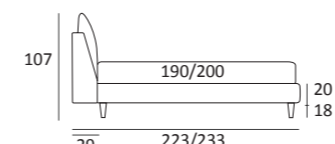

FUN LIFT

DI SERIE:
Piede in legno **Log** h cm 18, colore wengè

OPTIONAL:
Piede in legno **Log** h cm 18, colori bianco, naturale
Piede in metallo **Bill** h cm 18, finitura marrone moka
Piede in metallo **Glam**, **Peak** e **Wily** h cm 18, finitura cromo, colori polvere, seta
Piede in metallo **Hop** e **Max** h cm 18, finitura manganese

AS STANDARD:
Log wooden foot H 18 cm, colour: wenge

OPTIONALS:
Log wooden foot H 18 cm, colours: white, natural
Bill metal foot H 18 cm, brown mocha finish
Glam, **Peak** and **Wily** metal foot H 18 cm, chrome finish, colours: powder, silk
Hop and **Max** metal foot H 18 cm, manganese finish