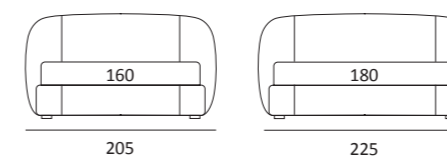

SET

DI SERIE:
Piede in legno **Cubic** h cm 6, colore wengè

OPTIONAL:
Piede in legno **Cubic** h cm 6-10, colori grigio, wengè
Ruote **Carry**

AS STANDARD:
Cubic wooden foot H 6 cm, colour: wenge

OPTIONALS:
Cubic wooden foot H 6-10 cm, colours: grey, wenge
Carry wheels