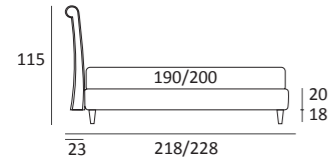

NOVEL STYLE LIFT

DI SERIE:
Piede in legno **Log** h cm 18, colore wengè

OPTIONAL:
Piede in legno **Log e Classic** h cm 18, colori bianco, naturale, wengè
Piede in metallo **Bill** h cm 18, finitura marrone moka

AS STANDARD:
Log wooden foot H 18 cm, colour: wenge

OPTIONALS:
Log and Classic wooden foot H 18 cm, colours: white, natural, wenge
Bill metal foot H 18 cm, brown mocha finish