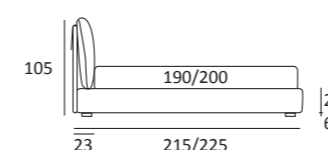

ARTY FILO

DI SERIE:
Piede in legno **Cubic** h cm 6, colore wengè

OPTIONAL:
Piede in legno **Cubic** h cm 6-10, colori grigio, wengè
Ruote **Carry**

AS STANDARD:
Cubic wooden foot H 6 cm, colour: wenge

OPTIONALS:
Cubic wooden foot H 6-10 cm, colours: grey, wenge
Carry wheels