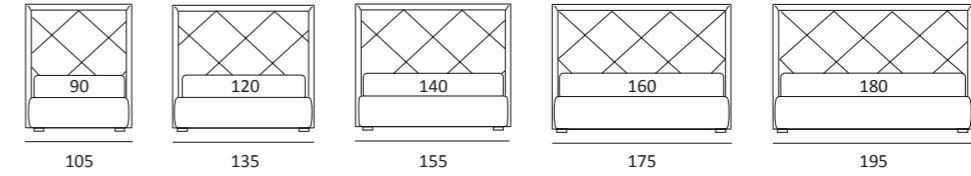

PRECIOUS

DI SERIE:
Piede in legno **Cubic** h cm 6, colore wengè

OPTIONAL:
Piede in legno **Cubic** h cm 6-10, colori grigio, wengè
Piede in legno **Classic** h cm 10, colori bianco, naturale, wengè
Ruote **Carry**

AS STANDARD:
Cubic wooden foot H 6 cm, colour: wenge

OPTIONALS:
Cubic wooden foot H 6-10 cm, colours: grey, wenge
Classic wooden foot H 10 cm, colours: white, natural, wenge
Carry wheels