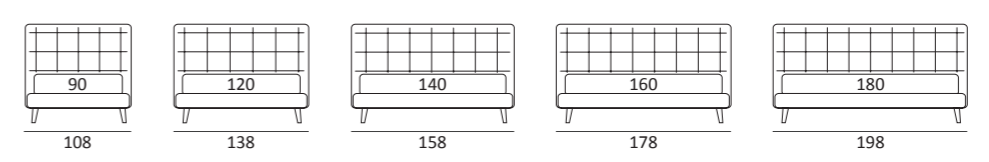

FANCY LIFT

DI SERIE:
Piede in legno **Log** h cm 18, colore wengè

OPTIONAL:
Piede in legno **Log** e **Classic** h cm 18, colori bianco, naturale, wengè
Piede in metallo **Bill** h cm 18, finitura marrone moka
Piede in metallo **Glam**, **Peak** e **Wily** h cm 18, finitura cromo, colori polvere, seta
Piede in metallo **Hop** h cm 18, finitura manganese

AS STANDARD:
Log wooden foot H 18 cm, colour: wenge

OPTIONALS:
Log and Classic wooden foot H 18 cm, colours: white, natural, wenge
Bill metal foot H 18 cm, brown mocha finish
Glam, Peak and Wily metal foot H 18 cm, chrome finish, colours: powder, silk
Hop metal foot H 18 cm, manganese finish