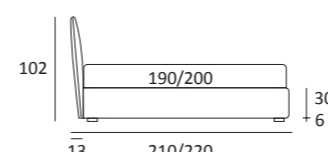

CUT

DI SERIE:
Piede in legno **Cubic** h cm 6, colore wengè

OPTIONAL:
Piede in legno **Cubic** h cm 6-10, colori grigio, wengè
Ruote Carry

AS STANDARD:
Cubic wooden foot H 6 cm, colour: wenge

OPTIONALS:
Cubic wooden foot H 6-10 cm, colours: grey, wenge
Carry wheels