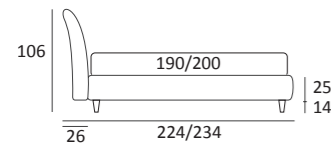

KILT COMPATTO

DI SERIE:
Piede in legno **Log** h cm 14, colore wengè

OPTIONAL:
Piede in legno **Log** e **Classic** h cm 14, colori bianco, naturale, wengè
Piede in metallo **Bill** h cm 14, finitura marrone moka
Piede in metallo **Glam, Peak** e **Wily** h cm 14, finitura cromo, colori polvere, seta
Piede in metallo **Hop** h cm 14, finitura manganese

AS STANDARD:
Log wooden foot H 14 cm, colour: wenge

OPTIONALS:
Log and **Classic** wooden foot H 14 cm, colours: white, natural, wenge
Bill metal foot H 14 cm, brown mocha finish
Glam, Peak and **Wily** metal foot H 14 cm, chrome finish, colours: powder, silk
Hop metal foot H 14 cm, manganese finish