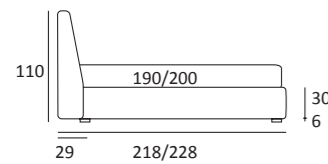

JOIN

DI SERIE:
Piede in legno **Cubic** h cm 6, colore wengè

OPTIONAL:
Piede in legno **Cubic** h cm 6-10, colori grigio, wengè
Ruote **Carry**

AS STANDARD:
Cubic wooden foot H 6 cm, colour: wenge

OPTIONALS:
Cubic wooden foot H 6-10 cm, colours: grey, wenge
Carry wheels