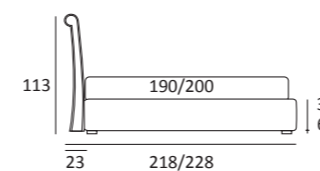

## NOVEL STYLE

DI SERIE:  
Piede in legno **Cubic** h cm 6, colore wengè

OPTIONAL:  
Piede in legno **Cubic** h cm 6-10, colori grigio, wengè  
Piede in legno **Classic** h cm 10, colori bianco, naturale, wengè  
Ruote **Carry**