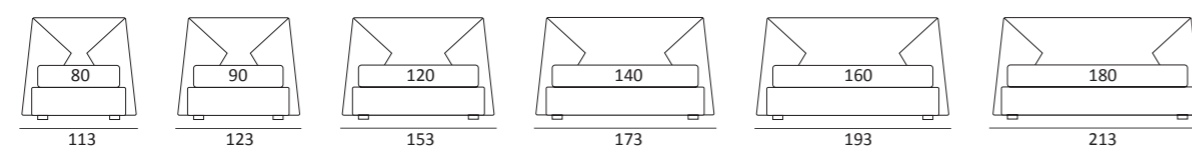

JS

DI SERIE:
Piede in legno **Cubic** h cm 6, colore wengè

OPTIONAL:
Piede in legno **Cubic** h cm 6-10, colori grigio, wengè
Ruote **Carry**

AS STANDARD:
Cubic wooden foot H 6 cm, colour: wenge

OPTIONALS:
Cubic wooden foot H 6-10 cm, colours: grey, wenge
Carry wheels