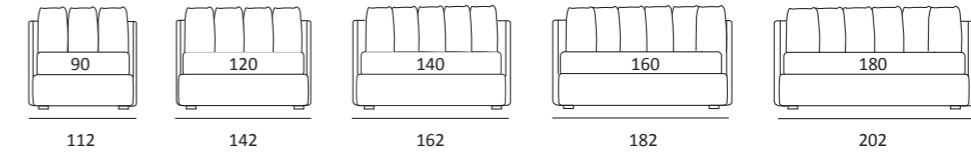

FUN

DI SERIE:
Piede in legno **Cubic** h cm 6, colore wengè

OPTIONAL:
Piede in legno **Cubic** h cm 6-10, colori grigio, wengè
Ruote **Carry**

AS STANDARD:
Cubic wooden foot H 6 cm, colour: wenge

OPTIONALS:
Cubic wooden foot H 6-10 cm, colours: grey, wenge
Carry wheels