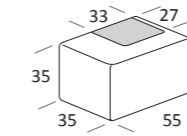

Smash pouff disponibile nelle versioni:

- con piano in metallo, verniciato nero opaco
- with metal top, matt black painted