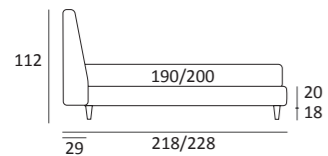

JOIN LIFT

DI SERIE:
Piede in legno **Log** h cm 18, colore wengè

OPTIONAL:
Piede in legno **Log** h cm 18, colori bianco, naturale
Piede in metallo **Bill** h cm 18, finitura marrone moka
Piede in metallo **Glam, Peak e Wily** h cm 18, finitura cromo, colori polvere, seta
Piede in metallo **Hop** h cm 18, finitura manganese

AS STANDARD:
Log wooden foot H 18 cm, colour: wenge

OPTIONALS:
Log wooden foot H 18 cm, colours: white, natural
Bill metal foot H 18 cm, brown mocha finish
Glam, Peak and Wily metal foot H 18 cm, chrome finish, colours: powder, silk
Hop metal foot H 18 cm, manganese finish