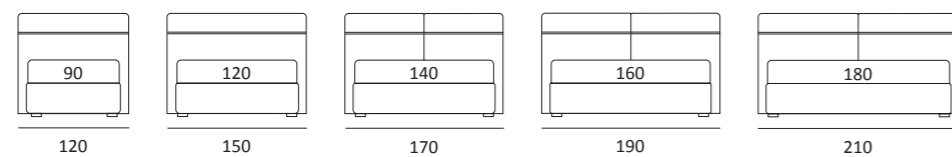

CHOP FILO

DI SERIE:
Piede in legno **Cubic** h cm 6, colore wengè

OPTIONAL:
Piede in legno **Cubic** h cm 6-10, colori grigio, wengè
Ruote Carry

AS STANDARD:
Cubic wooden foot H 6 cm, colour: wenge

OPTIONALS:
Cubic wooden foot H 6-10 cm, colours: grey, wenge
Carry wheels