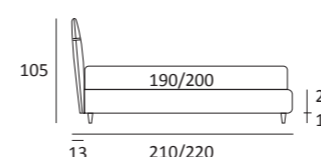

CHOP COMPATTO

DI SERIE:
Piede in legno **Log** h cm 14, colore wengè

OPTIONAL:
Piede in legno **Log** h cm 14, colori bianco, naturale
Piede in metallo **Bill e Tube** h cm 14, finitura marrone moka
Piede in metallo **Glam, Peak e Wily** h cm 14, finitura cromo, colori polvere, seta
Piede in metallo **Hop** h cm 14, finitura manganese

AS STANDARD:
Log wooden foot H 14 cm, colour: wenge

OPTIONALS:
Log wooden foot H 14 cm, colours: white, natural
Bill and Tube metal foot H 14 cm, brown mocha finish
Glam, Peak and Wily metal foot H 14 cm, chrome finish, colours: powder, silk
Hop metal foot H 14 cm, manganese finish