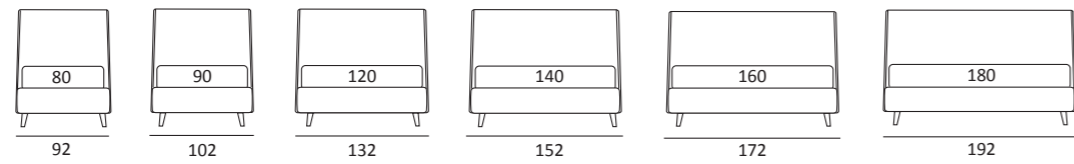

TIME COMPATTO

DI SERIE:
Piede in legno **Log** h cm 14, colore wengè

OPTIONAL:
Piede in legno **Log** h cm 14, colori bianco, naturale
Piede in metallo **Bill** e **Tube** h cm 14, finitura marrone moka
Piede in metallo **Glam, Peak e Wily** h cm 14, finitura cromo, colori polvere, seta
Piede in metallo **Hop** h cm 14, finitura manganese

AS STANDARD:
Log wooden foot H 14 cm, colour: wenge

OPTIONALS:
Log wooden foot H 14 cm, colours: white, natural
Bill and Tube metal foot H 14 cm, brown mocha finish
Glam, Peak and Wily metal foot H 14 cm, chrome finish, colours: powder, silk
Hop metal foot H 14 cm, manganese finish