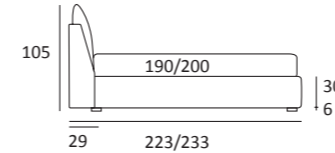

FUN

DI SERIE:
Piede in legno **Cubic** h cm 6, colore wengè

OPTIONAL:
Piede in legno **Cubic** h cm 6-10, colori grigio, wengè
Ruote **Carry**

AS STANDARD:
Cubic wooden foot H 6 cm, colour: wenge

OPTIONALS:
Cubic wooden foot H 6-10 cm, colours: grey, wenge
Carry wheels