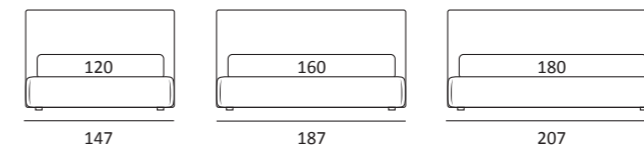

STRONG

DI SERIE:
Piede in legno **Cubic** h cm 6, colore wengè
OPTIONAL:
Piede in legno **Cubic** h cm 6-10, colori grigio, wengè

AS STANDARD:
Cubic wooden foot H 6 cm, colour: wenge
OPTIONALS:
Cubic wooden foot H 6-10 cm, colours: grey, wenge