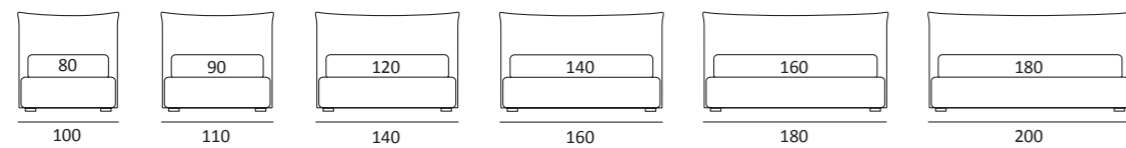

GOOD

DI SERIE:
Piede in legno **Cubic** h cm 6, colore wengè

OPTIONAL:
Piede in legno **Cubic** h cm 6-10, colori grigio, wengè
Ruote **Carry**

AS STANDARD:
Cubic wooden foot H 6 cm, colour: wenge

OPTIONALS:
Cubic wooden foot H 6-10 cm, colours: grey, wenge
Classic wooden foot H 10 cm, colours: white, natural, wenge
Carry wheels