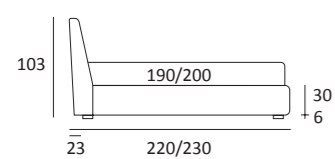

STICK

DI SERIE:
Piede in legno **Cubic** h cm 6, colore wengè
OPTIONAL:
Piede in legno **Cubic** h cm 6-10, colori grigio, wengè
Ruote **Carry**

AS STANDARD:
Cubic wooden foot H 6 cm, colour: wenge
OPTIONALS:
Cubic wooden foot H 6-10 cm, colours: grey, wenge
Carry wheels