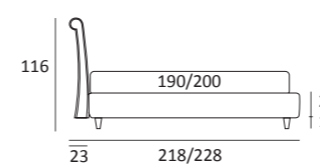

NOVEL STYLE COMPATTO

DI SERIE:
Piede in legno **Log** h cm 14, colore wengè

OPTIONAL:
Piede in legno **Log** e **Classic** h cm 14, colori bianco, naturale, wengè
Piede in metallo **Bill** h cm 14, finitura marrone moka

AS STANDARD:
Log wooden foot H 14 cm, colour: wenge

OPTIONALS:
Log and **Classic** wooden foot H 14 cm, colours: white, natural, wenge
Bill metal foot H 14 cm, brown mocha finish