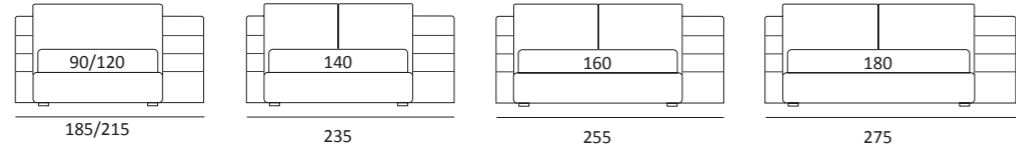

SMASH LATERALE DX/SX

DI SERIE:
Piede in legno **Cubic** h cm 6, colore wengè

OPTIONAL:
Piede in legno **Cubic** h cm 6, colore grigio

AS STANDARD:
Cubic wooden foot H 6 cm, colour: wenge

OPTIONALS:
Cubic wooden foot H 6 cm, colours: grey