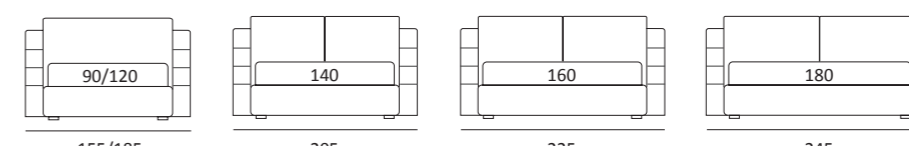

SMASH

DI SERIE:
Piede in legno **Cubic** h cm 6, colore wengè

OPTIONAL:
Piede in legno **Cubic** h cm 6, colore grigio

AS STANDARD:
Cubic wooden foot H 6 cm, colour: wenge

OPTIONALS:
Cubic wooden foot H 6-10 cm, colours: grey, wenge