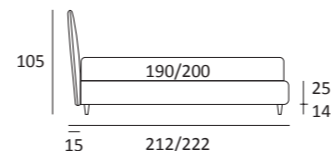

SET COMPATTO

DI SERIE:
Piede in legno **Log** h cm 14, colore wengè

OPTIONAL:
Piede in legno **Log** h cm 14, colori bianco, naturale
Piede in metallo **Bill e Tube** h cm 14, finitura marrone moka
Piede in metallo **Glam e Wily** h cm 14, finitura cromo, colori polvere, seta
Piede in metallo **Hop** h cm 14, finitura manganese

AS STANDARD:
Log wooden foot H 14 cm, colour: wenge

OPTIONALS:
Log wooden foot H 14 cm, colours: white, natural
Bill and Tube metal foot H 14 cm, brown mocha finish
Glam and Wily metal foot H 14 cm, chrome finish, colours: powder, silk
Hop metal foot H 14 cm, manganese finish