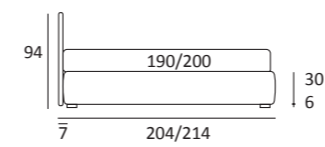

GOOD RIM

DI SERIE:
Piede in legno **Cubic** h cm 6, colore wengè

OPTIONAL:
Piede in legno **Cubic** h cm 6-10, colori grigio, wengè
Ruote **Carry**

AS STANDARD:
Cubic wooden foot H 6 cm, colour: wenge

OPTIONALS:
Cubic wooden foot H 6-10 cm, colours: grey, wenge
Carry wheels