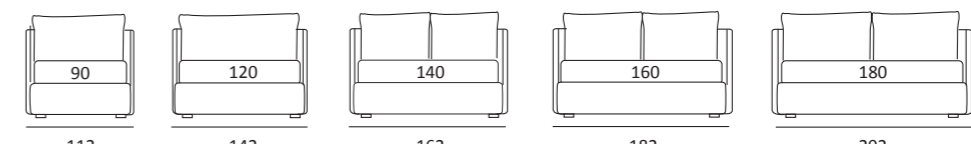

FUN DOUBLE

DI SERIE:
Piede in legno **Cubic** h cm 6, colore wengè

OPTIONAL:
Piede in legno **Cubic** h cm 6-10, colori grigio, wengè
Ruote **Carry**

AS STANDARD:
Cubic wooden foot H 6 cm, colour: wenge

OPTIONALS:
Cubic wooden foot H 6-10 cm, colours: grey, wenge
Carry wheels