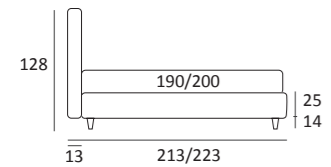

POINT COMPATTO

DI SERIE:
Piede in legno **Log** h cm 14, colore wengè

OPTIONAL:
Piede in legno **Log** h cm 14, colori bianco, naturale
Piede in metallo **Bill** h cm 14, finitura marrone moka
Piede in metallo **Glam e Peak** h cm 14, finitura cromo, colori polvere, seta
Piede in metallo **Hop** h cm 14, finitura manganese

AS STANDARD:
Log wooden foot H 14 cm, colour: wenge

OPTIONALS:
Log wooden foot H 14 cm, colours: white, natural
Bill metal foot H 14 cm, brown mocha finish
Glam and Peak metal foot H 14 cm, chrome finish, colours: powder, silk
Hop metal foot H 14 cm, manganese finish