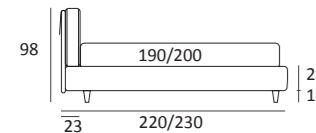

NICE COMPATTO

DI SERIE:
Piede in legno **Log** h cm 14, colore wengè

OPTIONAL:
Piede in legno **Log** e **Classic** h cm 14, colori bianco, naturale, wengè
Piede in metallo **Bill** h cm 14, finitura marrone moka
Piede in metallo **Hop** h cm 14, finitura manganese
Piede in metallo **Wily** h cm 14, finitura cromo, colori polvere, seta

AS STANDARD:
Log wooden foot H 14 cm, colour: wenge

OPTIONALS:
Log and **Classic** wooden foot H 14 cm, colours: white, natural
Bill metal foot H 14 cm, brown mocha finish
Hop metal foot H 14 cm, manganese finish
Wily metal foot H 14 cm, chrome finish, colours: powder, silk