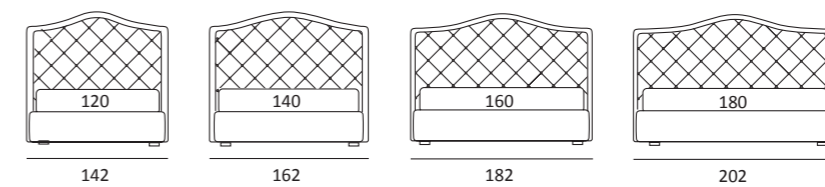

INFINITY

DI SERIE:
Piede in legno **Cubic** h cm 6, colore wengè

OPTIONAL:
Piede in legno **Cubic** h cm 6-10, colori grigio, wengè
Piede in legno **Classic** h cm 10, colori bianco, naturale, wengè

AS STANDARD:
Cubic wooden foot H 6 cm, colour: wenge

OPTIONALS:
Cubic wooden foot H 6-10 cm, colours: grey, wenge
Classic wooden foot H 10 cm, colours: white, natural, wenge