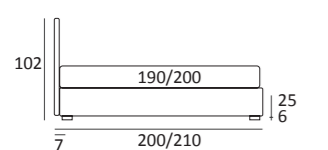

JS FILO

DI SERIE:
Piede in legno **Cubic** h cm 6, colore wengè

OPTIONAL:
Piede in legno **Cubic** h cm 6-10, colori grigio, wengè
Ruote **Carry**

AS STANDARD:
Cubic wooden foot H 6 cm, colour: wenge

OPTIONALS:
Cubic wooden foot H 6-10 cm, colours: grey, wenge
Carry wheels