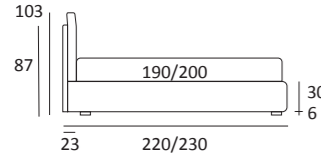

SMASH LATERALE DX/SX

DI SERIE:
Piede in legno **Cubic** h cm 6, colore wengè

OPTIONAL:
Piede in legno **Cubic** h cm 6, colore grigio

AS STANDARD:
Cubic wooden foot H 6 cm, colour: wenge

OPTIONALS:
Cubic wooden foot H 6 cm, colours: grey