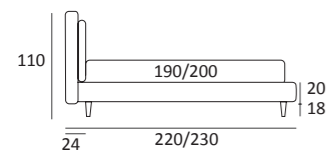

FLUX LIFT

DI SERIE:
Piede in legno **Log** h cm 18, colore wengè

OPTIONAL:
Piede in legno **Log** h cm 18, colori bianco, naturale
Piede in metallo **Bill** e **Tube** h cm 18, finitura marrone moka
Piede in metallo **Glam**, **Peak** e **Wily** h cm 18, finitura cromo, colori polvere, seta
Piede in metallo **Hop** h cm 18, finitura manganese

AS STANDARD:
Log wooden foot H 18 cm, colour: wenge

OPTIONALS:
Log wooden foot H 18 cm, colours: white, natural
Bill and **Tube** metal foot H 18 cm, brown mocha finish
Glam, **Peak** and **Wily** metal foot H 18 cm, chrome finish, colours: powder, silk
Hop metal foot H 18 cm, manganese finish