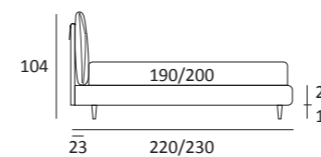

CASE LIFT

DI SERIE:
Piede in legno **Log** h cm 18, colore wengè

OPTIONAL:
Piede in legno **Log** h cm 18, colori bianco, naturale
Piede in metallo **Bill e Tube** h cm 18, finitura marrone moka
Piede in metallo **Glam, Peak e Wily** h cm 18, finitura cromo, colori polvere, seta
Piede in metallo **Hop** h cm 18, finitura manganese

AS STANDARD:
Log wooden foot H 18 cm, colour: wenge

OPTIONALS:
Log wooden foot H 18 cm, colours: white, natural
Bill and Tube metal foot H 18 cm, brown mocha finish
Glam, Peak and Wily metal foot H 18 cm, chrome finish, colours: powder, silk
Hop metal foot H 18 cm, manganese finish