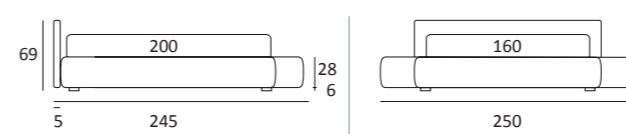

NATURAL

DI SERIE:
Piede in ABS effetto sospeso

AS STANDARD:
Suspended-effect Abs foot