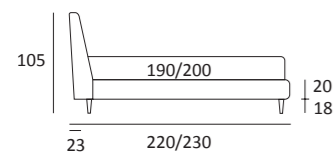

STICK LIFT

DI SERIE:
Piede in legno **Log** h cm 18, colore wengè
OPTIONAL:
Piede in legno **Log** h cm 18, colori bianco, naturale
Piede in metallo **Bill** h cm 18, finitura marrone moka
Piede in metallo **Glam, Peak e Wily** h cm 18, finitura cromo, colori polvere, seta
Piede in metallo **Hop** h cm 18, finitura manganese

AS STANDARD:
Log wooden foot H 18 cm, colour: wenge
OPTIONALS:
Log wooden foot H 18 cm, colours: white, natural
Bill metal foot H 18 cm, brown mocha finish
Glam, Peak and Wily metal foot H 18 cm, chrome finish, colours: powder, silk
Hop metal foot H 18 cm, manganese finish