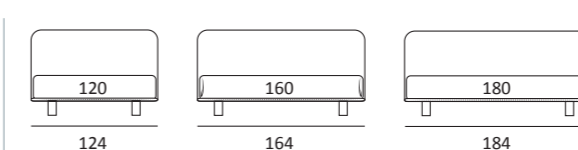

BRILLANT AUTOPORTANTE

DI SERIE:
Piede in ABS **Bolt** h cm 19

OPTIONAL:
Piede in plexiglass **Jiff** h cm 19
Piede in metallo **Glam** h cm 24, finitura cromo, colori polvere, seta
Piede in metallo **Hang** e **Hop** h cm 24, finitura manganese
Piede in metallo **Top** h cm 23, finitura satinato, colori polvere, seta

AS STANDARD:
Bolt ABS foot H 19 cm

OPTIONALS:
Jiff plexiglass foot H 19 cm
Glam metal foot, H 24 cm, finish: chrome, colours: powder, silk
Hang and **Hop** metal feet H 24 cm, manganese finish
Top metal feet H 23 cm, finish: satin, colours: powder, silk