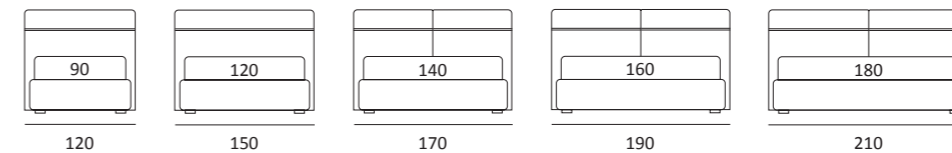

CHOP

DI SERIE:
Piede in legno **Cubic** h cm 6, colore wengè

OPTIONAL:
Piede in legno **Cubic** h cm 6-10, colori grigio, wengè
Ruote **Carry**

AS STANDARD:
Cubic wooden foot H 6 cm, colour: wenge

OPTIONALS:
Cubic wooden foot H 6-10 cm, colours: grey, wenge
Carry wheels