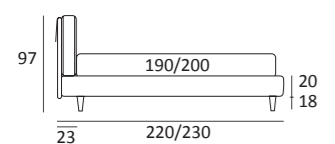

FORM LIFT

DI SERIE:
Piede in legno **Log** h cm 18, colore wengè

OPTIONAL:
Piede in legno **Log** h cm 18, colori bianco, naturale
Piede in metallo **Bill** h cm 18, finitura marrone moka
Piede in metallo **Glam**, **Peak** e **Wily** h cm 18, finitura cromo, colori polvere, seta
Piede in metallo **Hop** e **Max** h cm 18, finitura manganese

AS STANDARD:
Log wooden foot H 18 cm, colour: wenge

OPTIONALS:
Log wooden foot H 18 cm, colours: white, natural
Bill metal foot H 18 cm, brown mocha finish
Glam, **Peak** and **Wily** metal foot H 18 cm, chrome finish, colours: powder, silk
Hop and **Max** metal foot H 18 cm, manganese finish