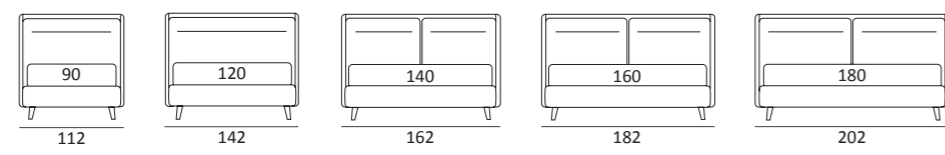

JOIN COMPATTO

DI SERIE:
Piede in legno **Log** h cm 14, colore wengè

OPTIONAL:
Piede in legno **Log** h cm 14, colori bianco, naturale
Piede in metallo **Bill** h cm 14, finitura marrone moka
Piede in metallo **Glam, Peak e Wily** h cm 14, finitura cromo, colori polvere, seta
Piede in metallo **Hop** h cm 14, finitura manganese

AS STANDARD:
Log wooden foot H 14 cm, colour: wenge

OPTIONALS:
Log wooden foot H 14 cm, colours: white, natural
Bill metal foot H 14 cm, brown mocha finish
Glam, Peak and Wily metal foot H 14 cm, chrome finish, colours: powder, silk
Hop metal foot H 14 cm, manganese finish