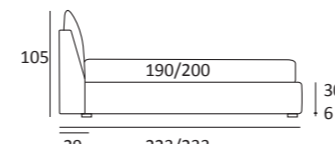

FUN DOUBLE

DI SERIE:
Piede in legno **Cubic** h cm 6, colore wengè

OPTIONAL:
Piede in legno **Cubic** h cm 6-10, colori grigio, wengè
Ruote **Carry**

AS STANDARD:
Cubic wooden foot H 6 cm, colour: wenge

OPTIONALS:
Cubic wooden foot H 6-10 cm, colours: grey, wenge
Carry wheels