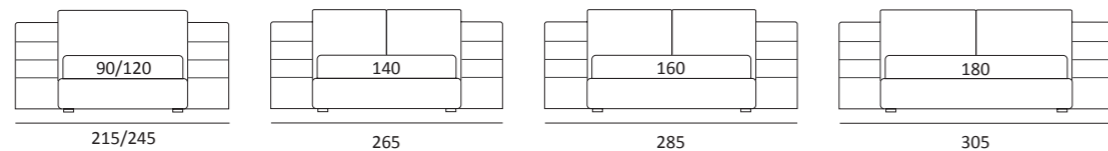

## SMASH BIG

DI SERIE:  
Piede in legno **Cubic** h cm 6, colore wengè

OPTIONAL:  
Piede in legno **Cubic** h cm 6, colore grigio

AS STANDARD:  
**Cubic** wooden foot H 6 cm, colour: wenge

OPTIONALS:  
**Cubic** wooden foot H 6 cm, colours: grey