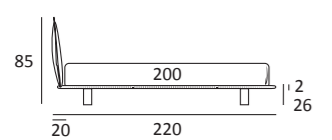

DEEP PIANO ORTOPEDICO

DI SERIE:
Piede in ABS **Bolt** h cm 19

OPTIONAL:
Piede in plexiglass **Jiff** h cm 19
Piede in metallo **Glam** h cm 24, finitura cromo, colori polvere, seta
Piede in metallo **Top** h cm 23, finitura satinato, colori polvere, seta
Piede in metallo **Twist** h cm 20, finitura manganese

AS STANDARD:
Bolt ABS foot H 19 cm

OPTIONALS:
Jiff plexiglass foot H 19 cm
Glam metal foot, H 24 cm, finish: chrome, colours: powder, silk
Top metal feet H 23 cm, finish: satin, colours: powder, silk
Twist metal feet H 20 cm, manganese finish