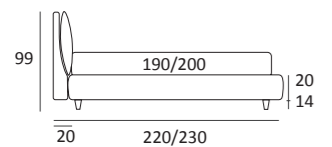

QUIET COMPATTO

DI SERIE:
Piede in legno **Log** h cm 14, colore wengè

OPTIONAL:
Piede in legno **Log** h cm 14, colori bianco, naturale
Piede in metallo **Bill** h cm 14, finitura marrone moka
Piede in metallo **Glam, Peak e Wily** h cm 14, finitura cromo, colori polvere, seta
Piede in metallo **Hop** h cm 14, finitura manganese

AS STANDARD:
Log wooden foot H 14 cm, colour: wenge

OPTIONALS:
Log wooden foot H 14 cm, colours: white, natural
Bill metal foot H 14 cm, brown mocha finish
Glam, Peak and Wily metal foot H 14 cm, chrome finish, colours: powder, silk
Hop metal foot H 14 cm, manganese finish