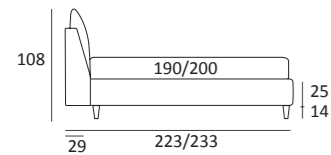

FUN DOUBLE COMPATTO

DI SERIE:
Piede in legno **Log** h cm 14, colore wengè

OPTIONAL:
Piede in legno **Log** h cm 14, colori bianco, naturale
Piede in metallo **Bill** h cm 14, finitura marrone moka
Piede in metallo **Glam, Peak e Wily** h cm 14, finitura cromo, colori polvere, seta
Piede in metallo **Hop e Max** h cm 14, finitura manganese

AS STANDARD:
Log wooden foot H 14 cm, colour: wenge

OPTIONALS:
Log wooden foot H 14 cm, colours: white, natural
Bill metal foot H 14 cm, brown mocha finish
Glam, Peak and Wily metal foot H 14 cm, chrome finish, colours: powder, silk
Hop and Max metal foot H 14 cm, manganese finish