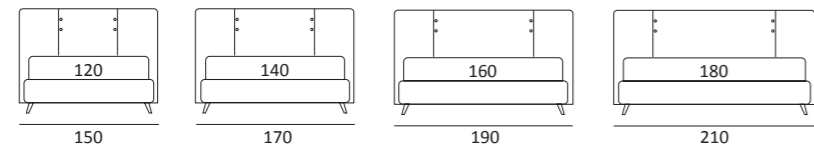

BUTTON COMPATTO

DI SERIE:
Piede in legno **Log** h cm 14, colore wengè

OPTIONAL:
Piede in legno **Log** h cm 14, colori bianco, naturale
Piede in metallo **Bill e Tube** h cm 14, finitura marrone moka
Piede in metallo **Glam e Wily** h cm 14, finitura cromo, colori polvere, seta
Piede in metallo **Hop** h cm 14, finitura manganese

AS STANDARD:
Log wooden foot H 14 cm, colour: wenge

OPTIONALS:
Log wooden foot H 14 cm, colours: white, natural
Bill and Tube metal foot H 14 cm, brown mocha finish
Glam, Peak and Wily metal foot H 14 cm, chrome finish, colours: powder, silk
Hop metal foot H 14 cm, manganese finish