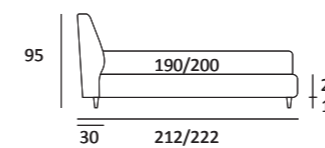

HUG COMPATTO

DI SERIE:
Piede in legno **Log** h cm 14, colore wengè

OPTIONAL:
Piede in legno **Log** h cm 14, colori bianco, naturale
Piede in metallo **Bill** h cm 14, finitura marrone moka
Piede in metallo **Glam**, **Peak** e **Wily** h cm 14, finitura cromo, colori polvere, seta
Piede in metallo **Hop** h cm 14, finitura manganese

AS STANDARD:
Log wooden foot H 14 cm, colour: wenge

OPTIONALS:
Log wooden foot H 14 cm, colours: white, natural
Bill metal foot H 14 cm, brown mocha finish
Glam, **Peak** and **Wily** metal foot H 14 cm, chrome finish, colours: powder, silk
Hop metal foot H 14 cm, manganese finish