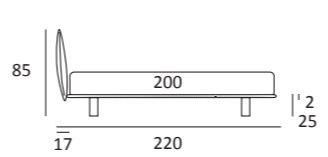

CURIOUS AUTOPORTANTE

DI SERIE:
Piede in ABS **Bolt** h cm 19

OPTIONAL:
Piede in plexiglass **Jiff** h cm 19
Piede in metallo **Glam** h cm 24, finitura cromo, colori polvere, seta
Piede in metallo **Hang** e **Hop** h cm 24, finitura manganese
Piede in metallo **Top** h cm 23, finitura satinato, colori polvere, seta

AS STANDARD:
Bolt ABS foot H 19 cm

OPTIONALS:
Jiff plexiglass foot H 19 cm
Glam metal foot, H 24 cm, finish: chrome, colours: powder, silk
Hang and Hop metal feet H 24 cm, manganese finish
Top metal feet H 23 cm, finish: satin, colours: powder, silk