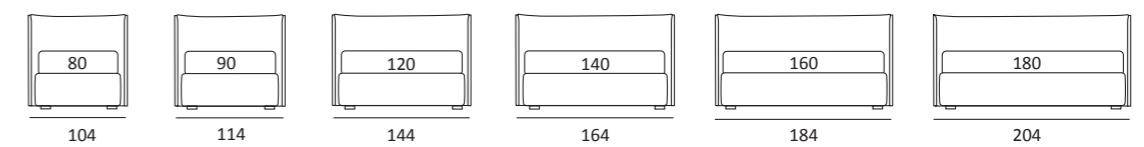

GOOD RIM

DI SERIE:
Piede in legno **Cubic** h cm 6, colore wengè

OPTIONAL:
Piede in legno **Cubic** h cm 6-10, colori grigio, wengè
Ruote **Carry**

AS STANDARD:
Cubic wooden foot H 6 cm, colour: wenge

OPTIONALS:
Cubic wooden foot H 6-10 cm, colours: grey, wenge
Carry wheels