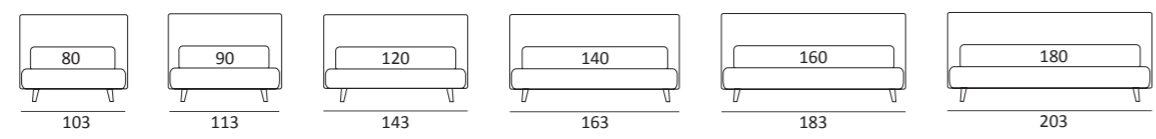

HAPPY LIFT

DI SERIE:
Piede in legno **Log** h cm 18, colore wengè

OPTIONAL:
Piede in legno **Log** h cm 18, colori bianco, naturale
Piede in metallo **Bill** h cm 18, finitura marrone moka
Piede in metallo **Glam** h cm 18, finitura cromo, colori polvere, seta
Piede in metallo **Max** h cm 18, finitura manganese

AS STANDARD:
Log wooden foot H 18 cm, colour: wenge

OPTIONALS:
Log wooden foot H 18 cm, colours: white, natural
Bill metal foot H 18 cm, brown mocha finish
Glam metal foot H 18 cm, chrome finish, colours: powder, silk
Max metal foot H 18 cm, manganese finish