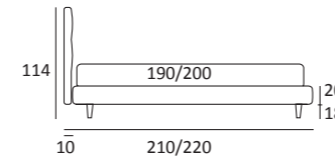

POSITIVE LIFT

DI SERIE:
Piede in legno **Log** h cm 18, colore wengè

OPTIONAL:
Piede in legno **Log e Classic** h cm 18, colori bianco, naturale, wengè
Piede in metallo **Bill** h cm 18, finitura marrone moka
Piede in metallo **Glam, Peak e Wily** h cm 18, finitura cromo, colori polvere, seta
Piede in metallo **Hop** h cm 18, finitura manganese

AS STANDARD:
Log wooden foot H 18 cm, colour: wenge

OPTIONALS:
Log and Classic wooden foot H 18 cm, colours: white, natural, wenge
Bill metal foot H 18 cm, brown mocha finish
Glam, Peak and Wily metal foot H 18 cm, chrome finish, colours: powder, silk
Hop metal foot H 18 cm, manganese finish