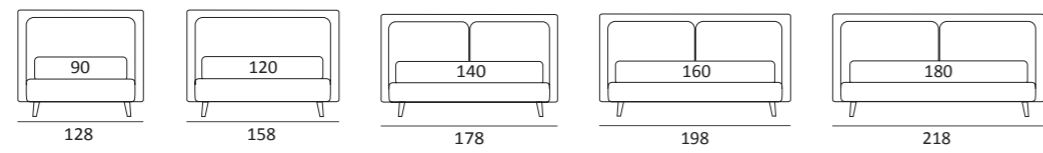

FLUX LIFT

DI SERIE:
Piede in legno **Log** h cm 18, colore wengè

OPTIONAL:
Piede in legno **Log** h cm 18, colori bianco, naturale
Piede in metallo **Bill** e **Tube** h cm 18, finitura marrone moka
Piede in metallo **Glam**, **Peak** e **Wily** h cm 18, finitura cromo, colori polvere, seta
Piede in metallo **Hop** h cm 18, finitura manganese

AS STANDARD:
Log wooden foot H 18 cm, colour: wenge

OPTIONALS:
Log wooden foot H 18 cm, colours: white, natural
Bill and **Tube** metal foot H 18 cm, brown mocha finish
Glam, **Peak** and **Wily** metal foot H 18 cm, chrome finish, colours: powder, silk
Hop metal foot H 18 cm, manganese finish