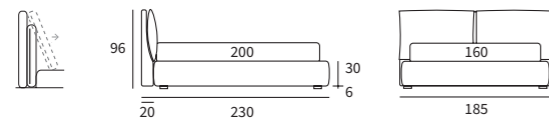

SOFT

Letto Compatto  
Piede Log in legno  
colore naturale  
/ Compatto bed  
Log feet in natural  
wood colour

QUIET

**QUIET**

Letto con sistema alzarete Pivot e sistema fondo Pratico

/ Bed with Pivot lifting system and Pratico bottom system