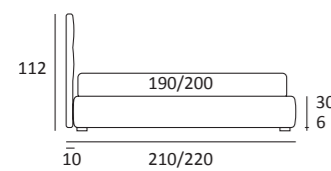

## POSITIVE

DI SERIE:  
Piede in legno **Cubic** h cm 6, colore wengè

OPTIONAL:  
Piede in legno **Cubic** h cm 6-10, colori grigio, wengè  
Piede in legno **Classic** h cm 10, colori bianco, naturale, wengè