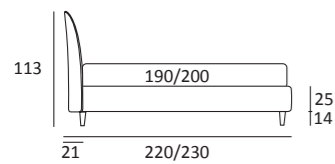

TIME COMPATTO

DI SERIE:
Piede in legno **Log** h cm 14, colore wengè

OPTIONAL:
Piede in legno **Log** h cm 14, colori bianco, naturale
Piede in metallo **Bill** e **Tube** h cm 14, finitura marrone moka
Piede in metallo **Glam, Peak e Wily** h cm 14, finitura cromo, colori polvere, seta
Piede in metallo **Hop** h cm 14, finitura manganese

AS STANDARD:
Log wooden foot H 14 cm, colour: wenge

OPTIONALS:
Log wooden foot H 14 cm, colours: white, natural
Bill and Tube metal foot H 14 cm, brown mocha finish
Glam, Peak and Wily metal foot H 14 cm, chrome finish, colours: powder, silk
Hop metal foot H 14 cm, manganese finish