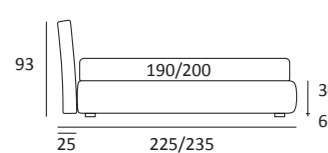

CONTEMPORARY

DI SERIE:
Piede in legno **Cubic** h cm 6, colore wengè

OPTIONAL:
Piede in legno **Cubic** h cm 6-10, colori grigio, wengè

AS STANDARD:
Cubic wooden foot H 6 cm, colour: wenge

OPTIONALS:
Cubic wooden foot H 6-10 cm, colours: grey, wenge