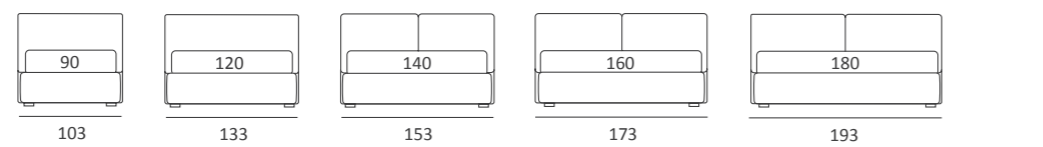

FORM

DI SERIE:
Piede in legno **Cubic** h cm 6, colore wengè

OPTIONAL:
Piede in legno **Cubic** h cm 6-10, colori grigio, wengè
Ruote **Carry**

AS STANDARD:
Cubic wooden foot H 6 cm, colour: wenge

OPTIONALS:
Cubic wooden foot H 6-10 cm, colours: grey, wenge
Carry wheels