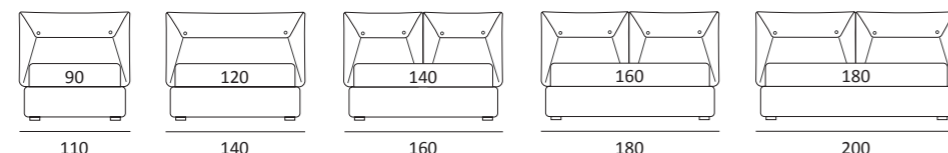

CASE

DI SERIE:
Piede in legno **Cubic** h cm 6, colore wengè

OPTIONAL:
Piede in legno **Cubic** h cm 6-10, colori grigio, wengè
Ruote **Carry**

AS STANDARD:
Cubic wooden foot H 6 cm, colour: wenge

OPTIONALS:
Cubic wooden foot H 6-10 cm, colours: grey, wenge
Carry wheels

Cuscini reclinabili
Recliner cushions