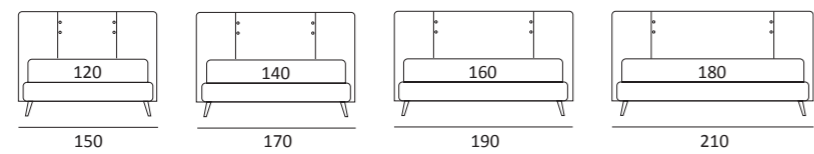

BUTTON LIFT

DI SERIE:
Piede in legno **Log** h cm 18, colore wengè

OPTIONAL:
Piede in legno **Log** h cm 18, colori bianco, naturale
Piede in metallo **Bill e Tube** h cm 18, finitura marrone moka
Piede in metallo **Glam e Wily** h cm 18, finitura cromo, colori polvere, seta
Piede in metallo **Hop** h cm 18, finitura manganese

AS STANDARD:
Log wooden foot H 18 cm, colour: wenge

OPTIONALS:
Log wooden foot H 18 cm, colours: white, natural
Bill and Tube metal foot H 18 cm, brown mocha finish
Glam, Peak and Wily metal foot H 18 cm, chrome finish, colours: powder, silk
Hop metal foot H 18 cm, manganese finish