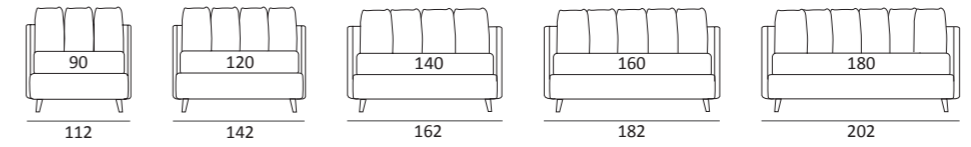

FUN COMPATTO

DI SERIE:
Piede in legno **Log** h cm 14, colore wengè

OPTIONAL:
Piede in legno **Log** h cm 14, colori bianco, naturale
Piede in metallo **Bill** h cm 14, finitura marrone moka
Piede in metallo **Glam**, **Peak** e **Wily** h cm 14, finitura cromo, colori polvere, seta
Piede in metallo **Hop** e **Max** h cm 14, finitura manganese

AS STANDARD:
Log wooden foot H 14 cm, colour: wenge

OPTIONALS:
Log wooden foot H 14 cm, colours: white, natural
Bill metal foot H 14 cm, brown mocha finish
Glam, **Peak** and **Wily** metal foot H 14 cm, chrome finish, colours: powder, silk
Hop and **Max** metal foot H 14 cm, manganese finish