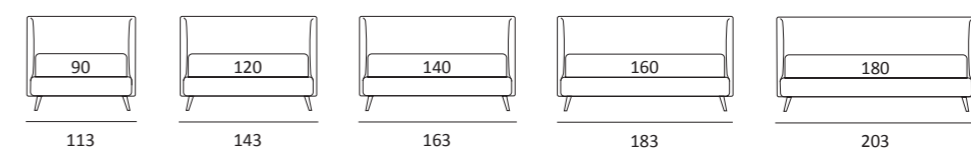

HUG LIFT

DI SERIE:
Piede in legno **Log** h cm 18, colore wengè

OPTIONAL:
Piede in legno **Log** h cm 18, colori bianco, naturale
Piede in metallo **Bill** h cm 18, finitura marrone moka
Piede in metallo **Glam**, **Peak** e **Wily** h cm 18, finitura cromo, colori polvere, seta
Piede in metallo **Hop** h cm 18, finitura manganese

AS STANDARD:
Log wooden foot H 18 cm, colour: wenge

OPTIONALS:
Log wooden foot H 18 cm, colours: white, natural
Bill metal foot H 18 cm, brown mocha finish
Glam, **Peak** and **Wily** metal foot H 18 cm, chrome finish, colours: powder, silk
Hop metal foot H 18 cm, manganese finish