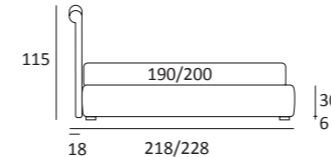

DREAM

DI SERIE:
Piede in legno **Cubic** h cm 6, colore wengè

OPTIONAL:
Piede in legno **Cubic** h cm 6-10, colori grigio, wengè
Piede in legno **Classic** h cm 10, colori bianco, naturale, wengè

AS STANDARD:
Cubic wooden foot H 6 cm, colour: wenge

OPTIONALS:
Cubic wooden foot H 6-10 cm, colours: grey, wenge
Classic wooden foot H 10 cm, colours: white, natural, wenge