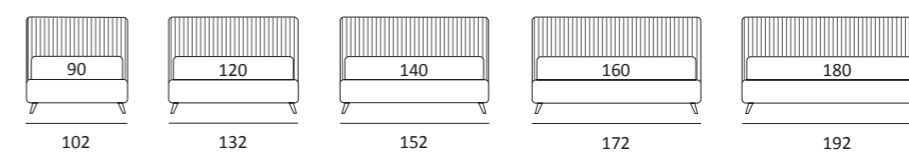

KEEN COMPATTO

DI SERIE:
Piede in legno **Log** h cm 14, colore wengè

OPTIONAL:
Piede in legno **Log** h cm 14, colori bianco, naturale
Piede in metallo **Bill e Tube** h cm 14, finitura marrone moka
Piede in metallo **Glam e Peak** h cm 14, finitura cromo, colori polvere, seta
Piede in metallo **Hop** h cm 14, finitura manganese

AS STANDARD:
Log wooden foot H 14 cm, colour: wenge

OPTIONALS:
Log wooden foot H 14 cm, colours: white, natural
Bill and Tube metal foot H 14 cm, brown mocha finish
Glam and Peak metal foot H 14 cm, chrome finish, colours: powder, silk
Hop metal foot H 14 cm, manganese finish