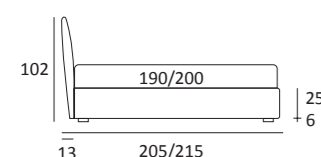

BUTTON FILO

DI SERIE:
Piede in legno **Cubic** h cm 6, colore wengè

OPTIONAL:
Piede in legno **Cubic** h cm 6-10, colori grigio, wengè
Ruote **Carry**

AS STANDARD:
Cubic wooden foot H 6 cm, colour: wenge

OPTIONALS:
Cubic wooden foot H 6-10 cm, colours: grey, wenge
Carry wheels