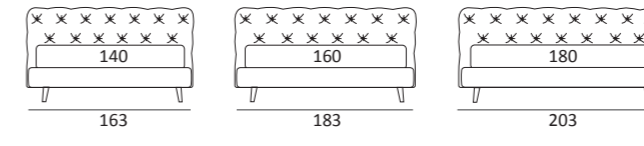

KING LIFT

DI SERIE:
Piede in legno **Log** h cm 18, colore wengè

OPTIONAL:
Piede in legno **Log** e **Classic** h cm 18, colori bianco, naturale, wengè
Piede in metallo **Bill** h cm 18, finitura marrone moka

AS STANDARD:
Log wooden foot H 18 cm, colour: wenge

OPTIONALS:
Log and **Classic** wooden foot H 18 cm, colours: white, natural, wenge
Bill metal foot H 18 cm, brown mocha finish