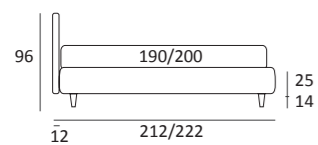

HAPPY COMPATTO

DI SERIE:
Piede in legno **Log** h cm 14, colore wengè

OPTIONAL:
Piede in legno **Log** h cm 14, colori bianco, naturale
Piede in metallo **Bill** h cm 14, finitura marrone moka
Piede in metallo **Glam** h cm 14, finitura cromo, colori polvere, seta
Piede in metallo **Max** h cm 14, finiture cromo, manganese

AS STANDARD:
Log wooden foot H 14 cm, colour: wenge

OPTIONALS:
Log wooden foot H 14 cm, colours: white, natural
Bill metal foot H 14 cm, brown mocha finish
Glam metal foot H 14 cm, chrome finish, colours: powder, silk
Max metal foot H 14 cm, chrome, manganese finish