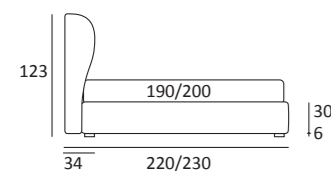

GEM

DI SERIE:
Piede in legno **Cubic** h cm 6, colore wengè

OPTIONAL:
Piede in legno **Cubic** h cm 6-10, colori grigio, wengè
Piede in legno **Classic** h cm 10, colori bianco, naturale, wengè
Ruote **Carry**

AS STANDARD:
Cubic wooden foot H 6 cm, colour: wenge

OPTIONALS:
Cubic wooden foot H 6-10 cm, colours: grey, wenge
Classic wooden foot H 10 cm, colours: white, natural, wenge
Carry wheels