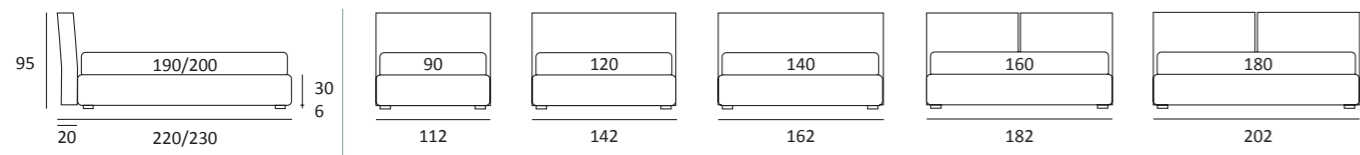

## LIGHT

DI SERIE:  
Piede in legno **Cubic** h cm 6, colore wengè

OPTIONAL:  
Piede in legno **Cubic** h cm 6-10, colori grigio, wengè

AS STANDARD:  
**Cubic** wooden foot H 6 cm, colour: wenge

OPTIONALS:  
**Cubic** wooden foot H 6-10 cm, colours: grey, wenge