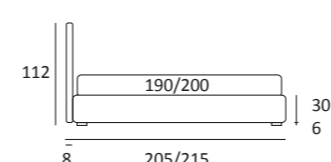

FANCY

DI SERIE:
Piede in legno **Cubic** h cm 6, colore wengè

OPTIONAL:
Piede in legno **Cubic** h cm 6-10, colori grigio, wengè
Piede in legno **Classic** h cm 10, colori bianco, naturale, wengè
Ruote **Carry**

AS STANDARD:
Cubic wooden foot H 6 cm, colour: wenge

OPTIONALS:
Cubic wooden foot H 6-10 cm, colours: grey, wenge
Classic wooden foot H 10 cm, colours: white, natural, wenge
Carry wheels