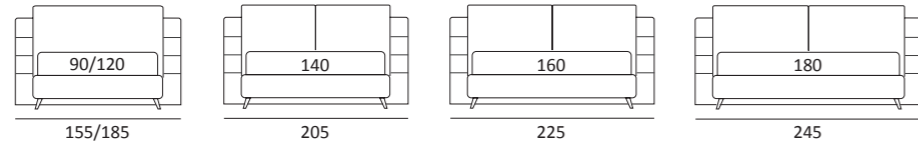

SMASH COMPATTO

DI SERIE:
Piede in legno **Log** h cm 14, colore wengè

OPTIONAL:
Piede in legno **Log** h cm 14, colori bianco, naturale
Piede in metallo **Bill** h cm 14, finitura marrone moka
Piede in metallo **Glam e Peak** h cm 14, finitura cromo, colori polvere, seta
Piede in metallo **Hop e Max** h cm 14, finitura manganese

AS STANDARD:
Log wooden foot H 14 cm, colour: wenge

OPTIONALS:
Log wooden foot H 14 cm, colours: white, natural
Bill metal foot H 14 cm, brown mocha finish
Glam and Peak metal foot H 14 cm, chrome finish, colours: powder, silk
Hop and Max metal foot H 14 cm, manganese finish