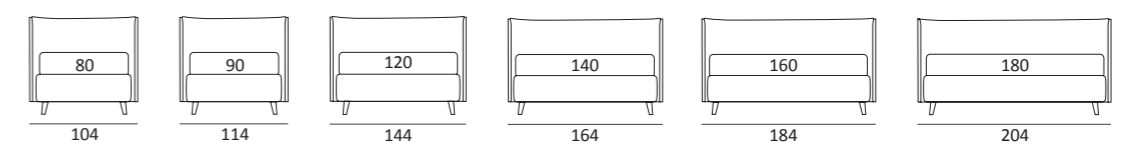

GOOD RIM COMPATTO

DI SERIE:
Piede in legno **Log** h cm 14, colore wengè

OPTIONAL:
Piede in legno **Log** h cm 14, colori bianco, naturale
Piede in metallo **Bill e Tube** h cm 14, finitura marrone moka
Piede in metallo **Glam, Peak e Wily** h cm 14, finitura cromo, colori polvere, seta
Piede in metallo **Hop e Max** h cm 14, finitura manganese

AS STANDARD:
Log wooden foot H 14 cm, colour: wenge

OPTIONALS:
Log wooden foot H 14 cm, colours: white, natural
Bill and Tube metal foot H 14 cm, brown mocha finish
Glam, Peak and Wily metal foot H 14 cm, chrome finish, colours: powder, silk
Hop and Max metal foot H 14 cm, manganese finish