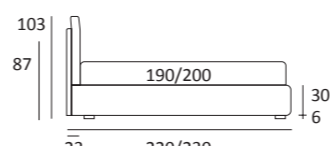

SMASH

DI SERIE:
Piede in legno **Cubic** h cm 6, colore wengè

OPTIONAL:
Piede in legno **Cubic** h cm 6, colore grigio

AS STANDARD:
Cubic wooden foot H 6 cm, colour: wenge

OPTIONALS:
Cubic wooden foot H 6-10 cm, colours: grey, wenge