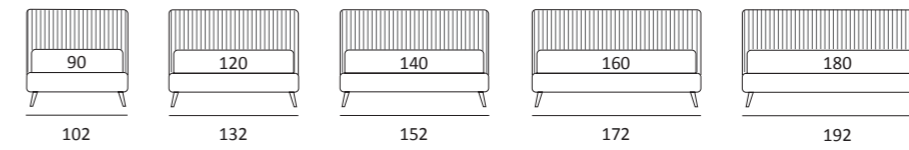

KEEN LIFT

DI SERIE:
Piede in legno **Log** h cm 18, colore wengè

OPTIONAL:
Piede in legno **Log** h cm 18, colori bianco, naturale
Piede in metallo **Bill e Tube** h cm 18, finitura marrone moka
Piede in metallo **Glam e Peak** h cm 18, finitura cromo, colori polvere, seta
Piede in metallo **Hop** h cm 18, finitura manganese

AS STANDARD:
Log wooden foot H 18 cm, colour: wenge

OPTIONALS:
Log wooden foot H 18 cm, colours: white, natural
Bill metal foot H 18 cm, brown mocha finish
Glam and Peak metal foot H 18 cm, chrome finish, colours: powder, silk
Hop metal foot H 18 cm, manganese finish