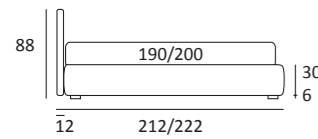

HAPPY

DI SERIE:
Piede in legno **Cubic** h cm 6, colore wengè

OPTIONAL:
Piede in legno **Cubic** h cm 6-10, colori grigio, wengè

AS STANDARD:
Cubic wooden foot H 6 cm, colour: wenge

OPTIONALS:
Cubic wooden foot H 6-10 cm, colours: grey, wenge