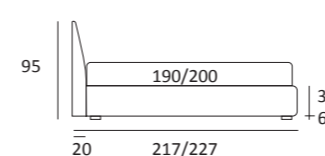

KEEN

DI SERIE:
Piede in legno **Cubic** h cm 6, colore wengè

OPTIONAL:
Piede in legno **Cubic** h cm 6-10, colori grigio, wengè
Ruote **Carry**

AS STANDARD:
Cubic wooden foot H 6 cm, colour: wenge

OPTIONALS:
Cubic wooden foot H 6-10 cm, colours: grey, wenge
Carry wheels