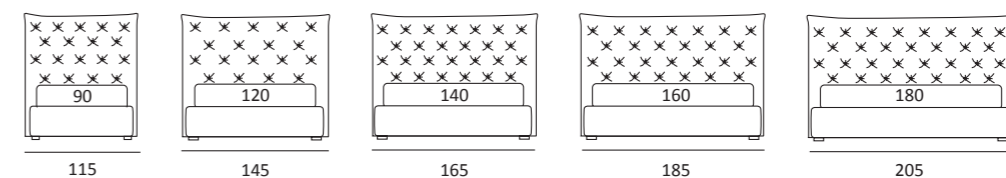

TENDER

DI SERIE:
Piede in legno **Cubic** h cm 6, colore wengè
OPTIONAL:
Piede in legno **Cubic** h cm 6-10, colori grigio, wengè
Piede in legno **Classic** h cm 10, colori bianco, naturale, wengè
Ruote **Carry**

AS STANDARD:
Cubic wooden foot H 6 cm, colour: wenge
OPTIONALS:
Cubic wooden foot H 6-10 cm, colours: grey, wenge
Classic wooden foot H 10 cm, colours: white, natural, wenge
Carry wheels