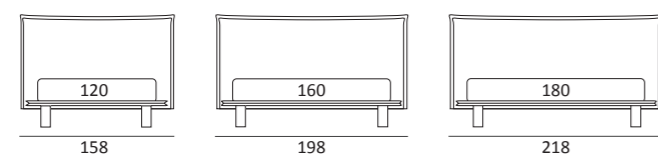

HONEY AUTOPORTANTE

DI SERIE:
Piede in ABS **Bolt** h cm 19

OPTIONAL:
Piede in plexiglass **Jiff** h cm 19
Piede in metallo **Glam** h cm 24, finitura cromo, colori polvere, seta
Piede in metallo **Hang** e **Hop** h 24 cm, finitura manganese
Piede in metallo **Top** h cm 23, finitura satinato, colori polvere, seta

AS STANDARD:
Bolt ABS foot H 19 cm

OPTIONALS:
Jiff plexiglass foot H 19 cm
Glam metal foot, H 24 cm, finish: chrome, colours: powder, silk
Hang and **Hop** metal feet H 24 cm, manganese finish
Top metal feet H 23 cm, finish: satin, colours: powder, silk