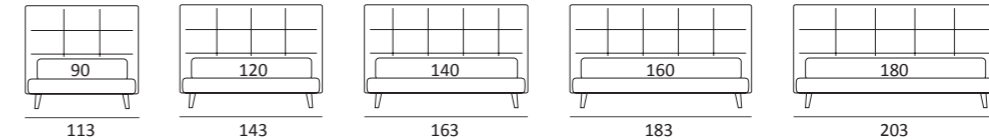

ESSENTIAL LIFT

DI SERIE:
Piede in legno **Log** h cm 18, colore wengè

OPTIONAL:
Piede in legno **Log** e **Classic** h cm 18, colori bianco, naturale, wengè
Piede in metallo **Bill** h cm 18, finitura marrone moka
Piede in metallo **Glam** h cm 18, finitura cromo, colori polvere, seta
Piede in metallo **Hop** h cm 18, finitura manganese

AS STANDARD:
Log wooden foot H 18 cm, colour: wenge

OPTIONALS:
Log and Classic wooden foot H 18 cm, colours: white, natural, wenge
Bill metal foot H 18 cm, brown mocha finish
Glam metal foot H 18 cm, chrome finish, colours: powder, silk
Hop metal foot H 18 cm, manganese finish