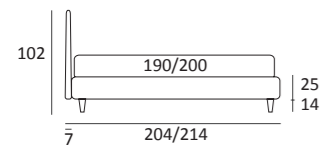

GOOD COMPATTO

DI SERIE:
Piede in legno **Log** h cm 14, colore wengè

OPTIONAL:
Piede in legno **Log** h cm 14, colori bianco, naturale
Piede in metallo **Bill e Tube** h cm 14, finitura marrone moka
Piede in metallo **Glam, Peak e Wily** h cm 14, finitura cromo, colori polvere, seta
Piede in metallo **Hop e Max** h cm 14, finitura manganese

AS STANDARD:
Log wooden foot H 14 cm, colour: wenge

OPTIONALS:
Log wooden foot H 14 cm, colours: white, natural
Bill and Tube metal foot H 14 cm, brown mocha finish
Glam, Peak and Wily metal foot H 14 cm, chrome finish, colours: powder, silk
Hop and Max metal foot H 14 cm, manganese finish