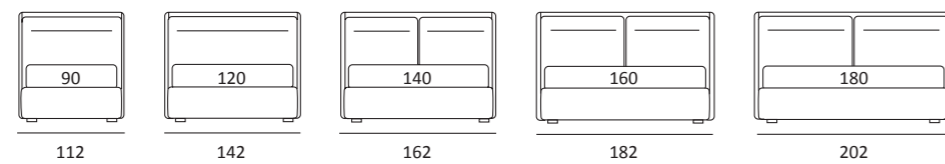

JOIN

DI SERIE:
Piede in legno **Cubic** h cm 6, colore wengè

OPTIONAL:
Piede in legno **Cubic** h cm 6-10, colori grigio, wengè
Ruote **Carry**

AS STANDARD:
Cubic wooden foot H 6 cm, colour: wenge

OPTIONALS:
Cubic wooden foot H 6-10 cm, colours: grey, wenge
Carry wheels