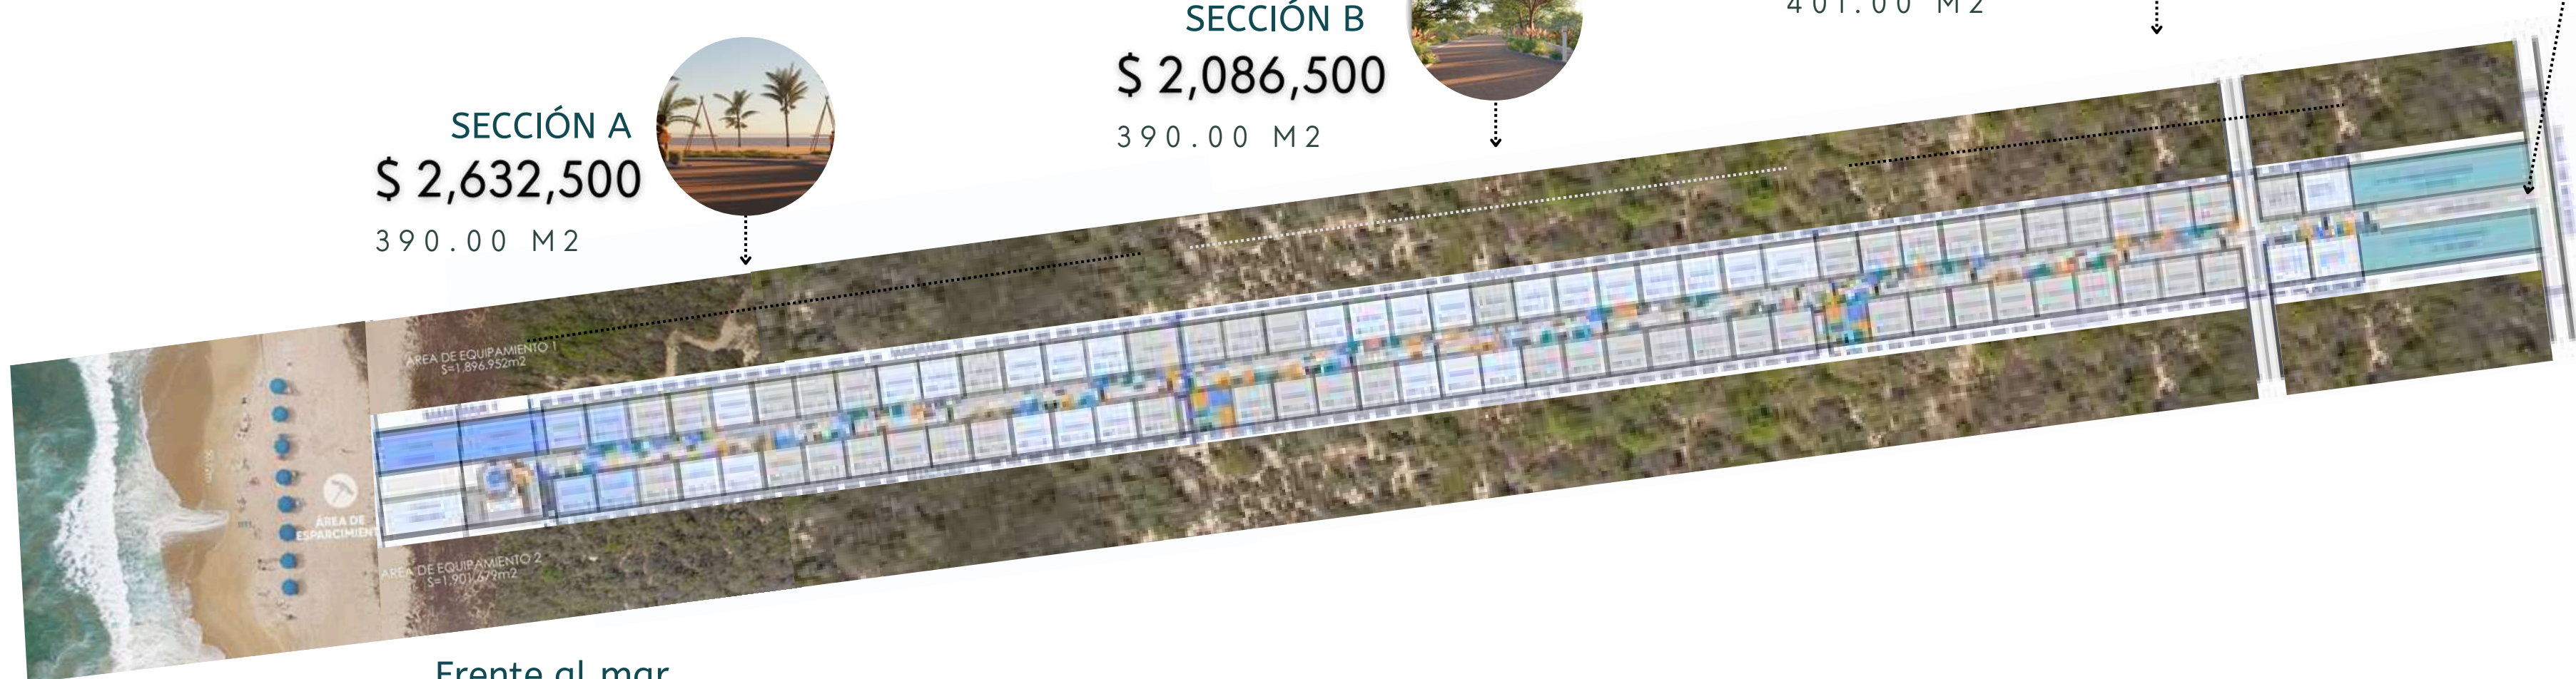

Tu espacio Residencial

FRENTE AL MAR O
A UNOS PASOS DE EL

SECCIÓN A
$ 2,632,500
390.00 M²

SECCIÓN B
$ 2,086,500
390.00 M²

SECCIÓN C
$ 1,204,140
401.00 M²

ACCESO

[Ver lotes disponibles](#) >