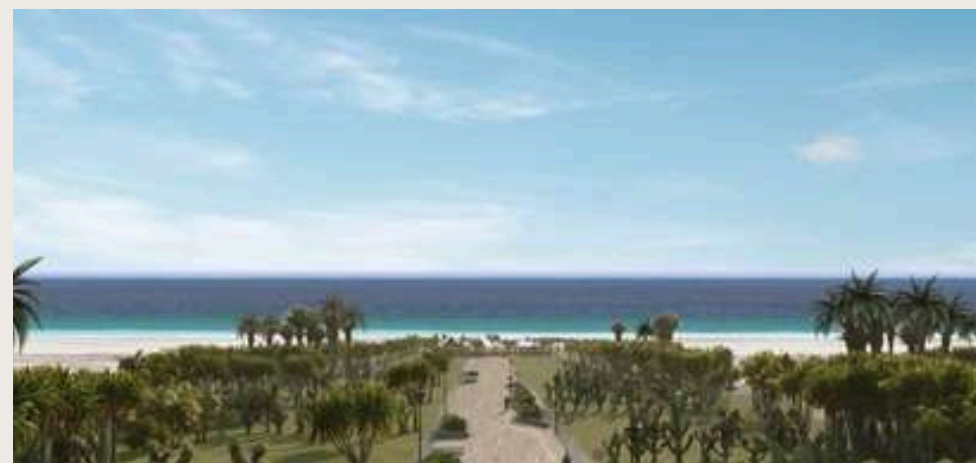

## BIOTERRA

PRIVACIDAD, PLAYA Y  
COMUNIDAD CREATIVA.  
TODO EN UN SOLO LUGAR.

*Naturaleza y Confort*

[Ir a ubicación](#)

# Tu espacio Residencial

**\$ 1,204,140** *mxn*  
PRECIOS DESDE

Lotes frente al mar con acceso directo a la playa, todos los servicios y escrituras públicas.

- 390 M2 | 20.00x19.50
- Banquetas, guarniciones y una calle directo al mar.
- Frente de playa del residencial
- Jardines y área de quipamientos
- Servicios completo (Agua y Luz)
- Ubicación estratégica: frente de playa
- Escrituras públicas