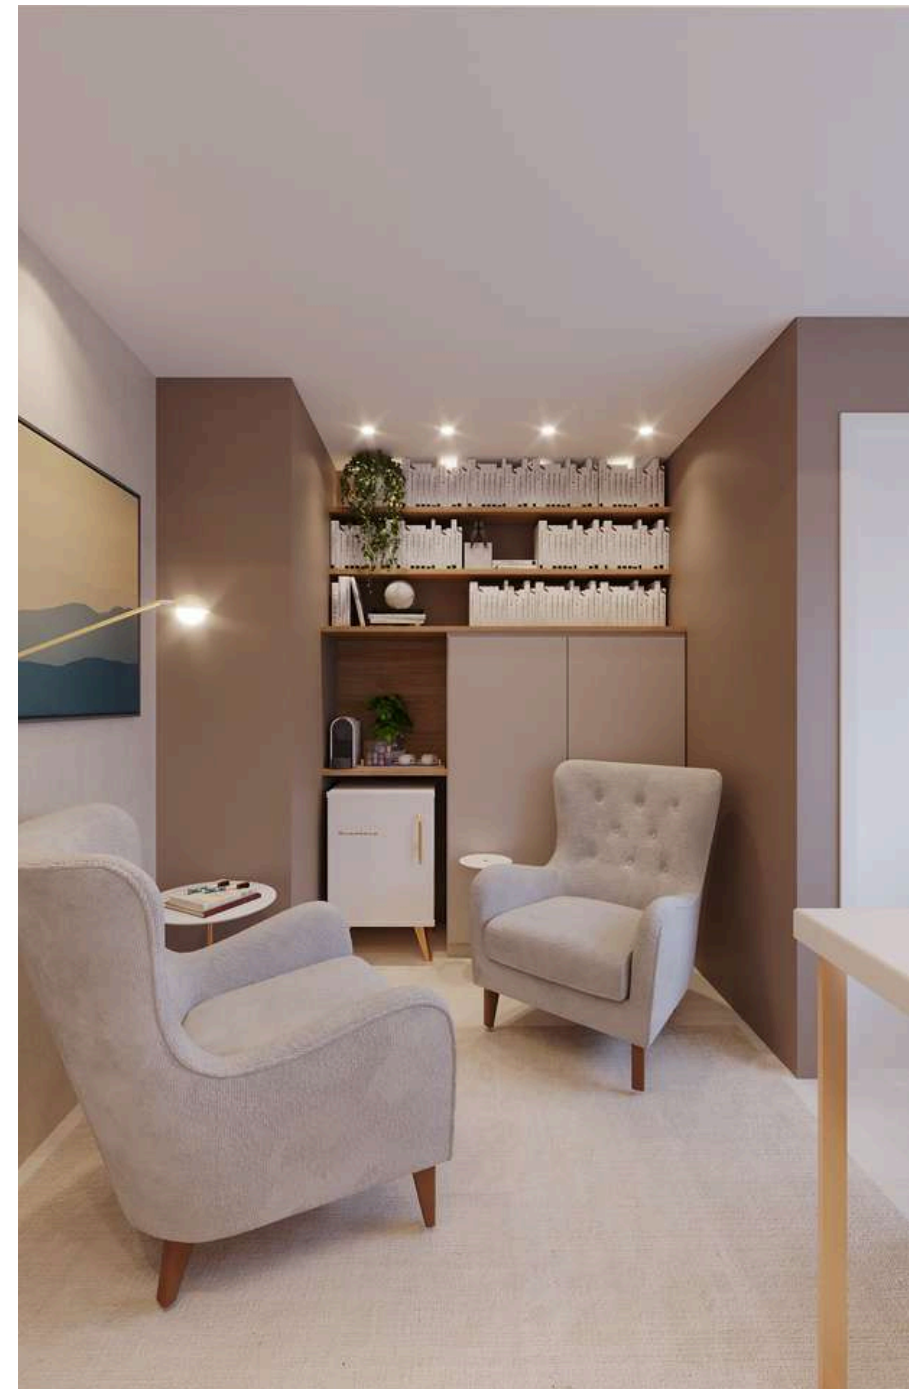

CONSULTÓRIO DE PSICOLOGIA - MICON

Recife/PE

projeto para consultório de psicologia que prioriza o acolhimento e a tranquilidade dos pacientes. Com ambientes aconchegantes e design clean, o projeto busca criar um ambiente seguro e confortável, onde os pacientes se sintam à vontade para se expressar e encontrar apoio emocional. Cada detalhe foi pensado para promover o bem-estar e a confiança durante o atendimento psicológico.