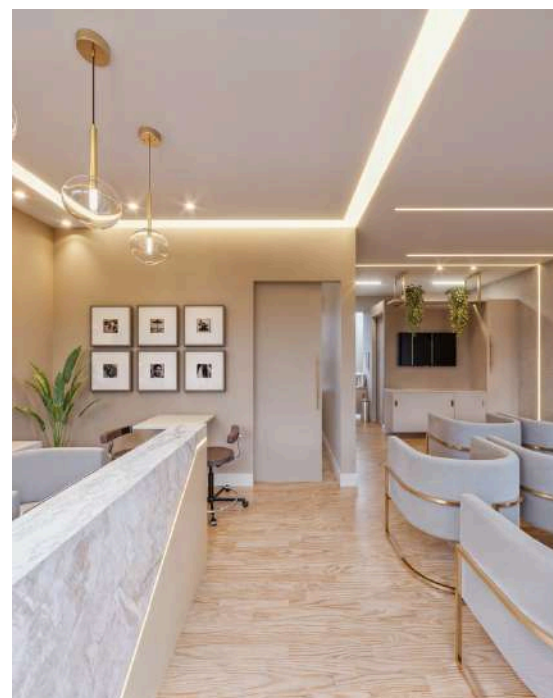

CONSULTÓRIO DE OFTALMOLOGIA - OFTALCLIN

Cabo de Santo Agostinho/PE

Projeto para consultório de oftalmologia que combina funcionalidade e conforto. O espaço foi planejado para oferecer um atendimento eficiente e acolhedor, com áreas bem estruturadas para exames, consultas e recepção. Cada detalhe foi pensado para proporcionar uma experiência tranquila e segura aos pacientes, garantindo um ambiente profissional e agradável.