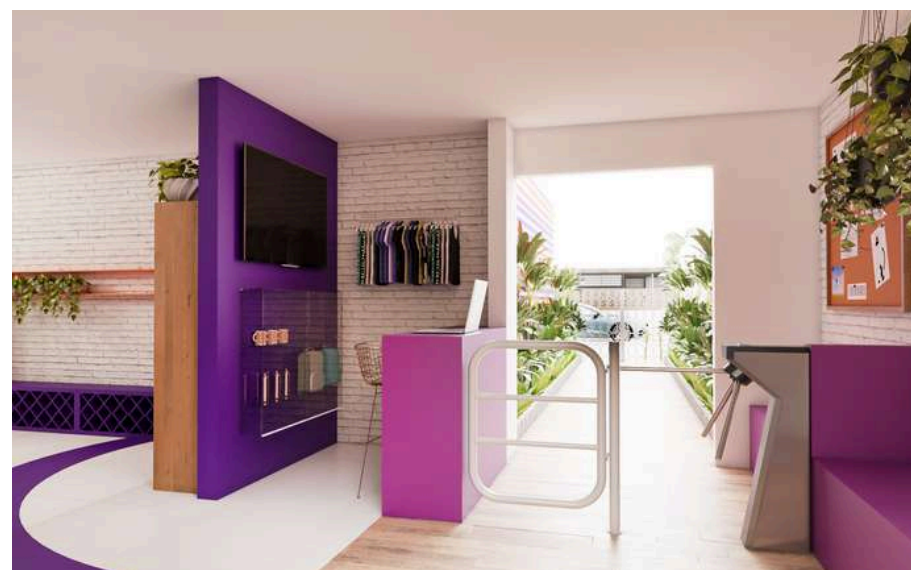

BELÊ - SALÃO INFANTIL

Shopping RioMar - Recife/PE

Projetado para ser inovador, o BELÊ é um salão de beleza infantil que oferece um ambiente acolhedor e inclusivo, atendendo também ao público atípico. Com espaços adaptados e um design que prioriza conforto e acessibilidade, buscamos proporcionar uma experiência única para todas as crianças, respeitando suas necessidades individuais e criando um ambiente de cuidado e diversão para todos.