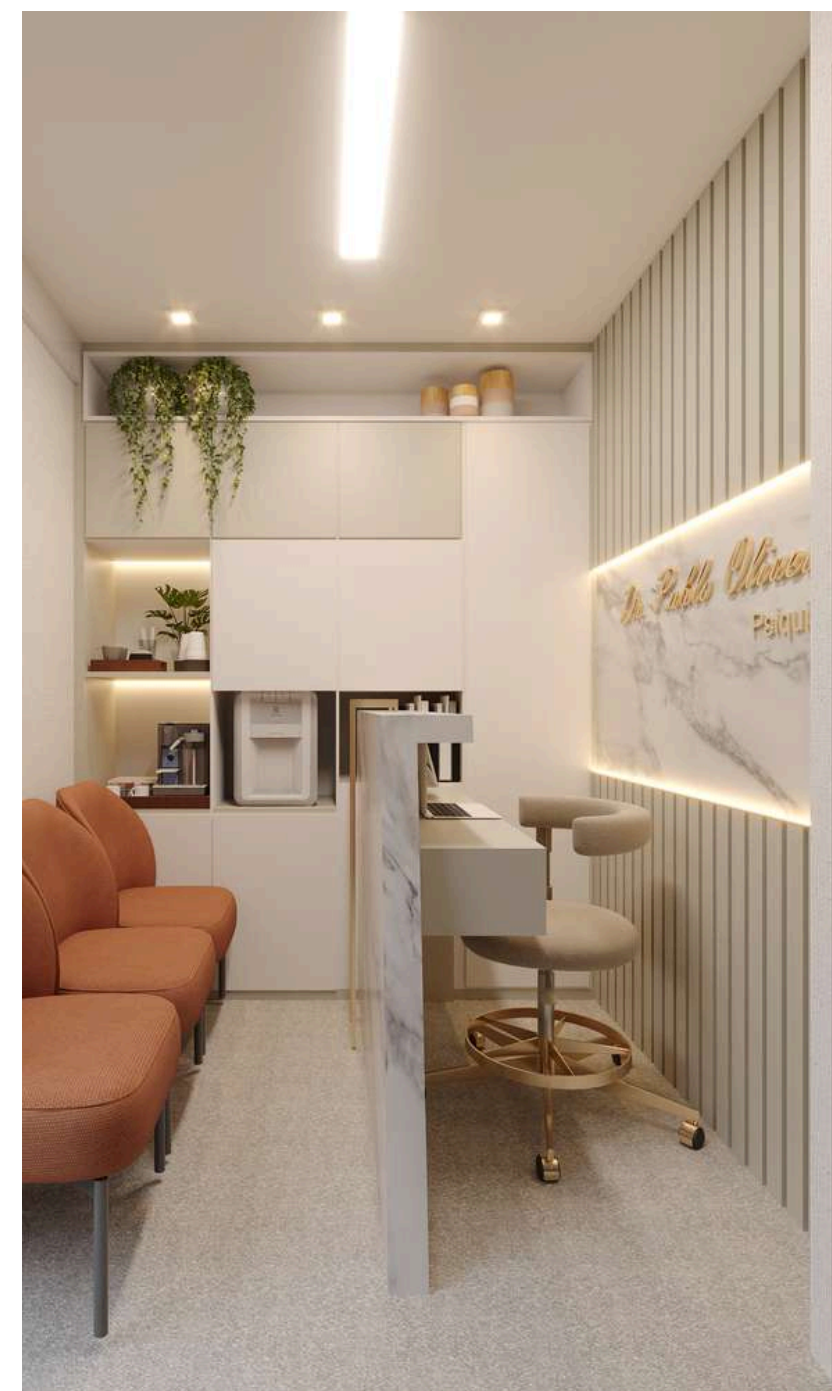

CONSULTÓRIO DE PSIQUIATRIA

Recife/PE

O projeto para essa clínica psiquiátrica priorizou o conforto, a privacidade e o bem-estar dos pacientes. O ambiente foi cuidadosamente planejado para ser acolhedor e seguro. Cada detalhe foi pensado para criar um ambiente calmo e respeitoso, promovendo a confiança e o cuidado emocional necessários.