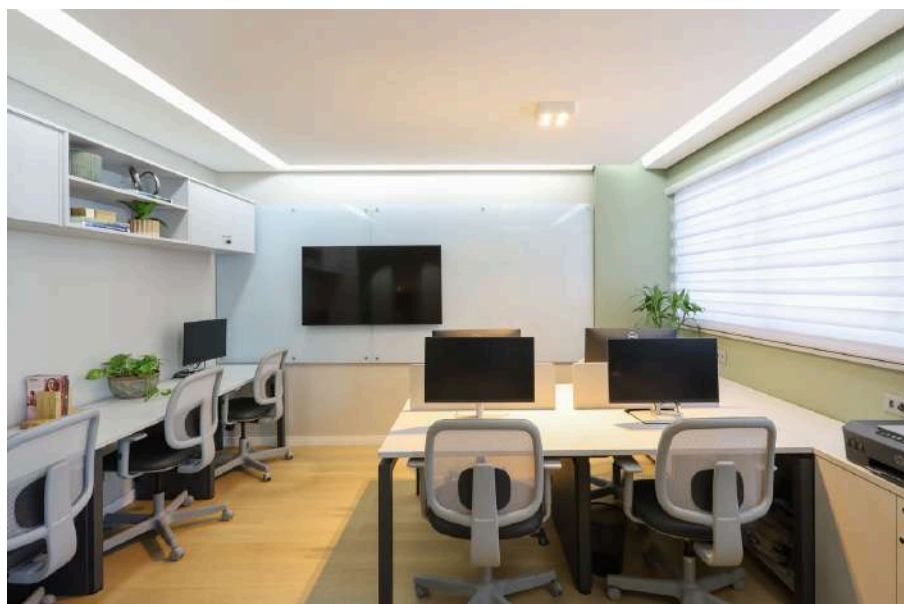

ESCRITÓRIO COMERCIAL - GOMES SOBRAL

Recife-PE

Projeto para um escritório comercial de uma empresa de perfumaria, criando um ambiente elegante e ousado, que reflete a identidade da marca. O espaço foi projetado para promover a criatividade e a interação, com áreas funcionais para reuniões, trabalho e sala privativa para os sócios. Cada detalhe foi pensado para proporcionar uma experiência agradável e inspiradora, alinhando estilo e eficiência no ambiente de trabalho.