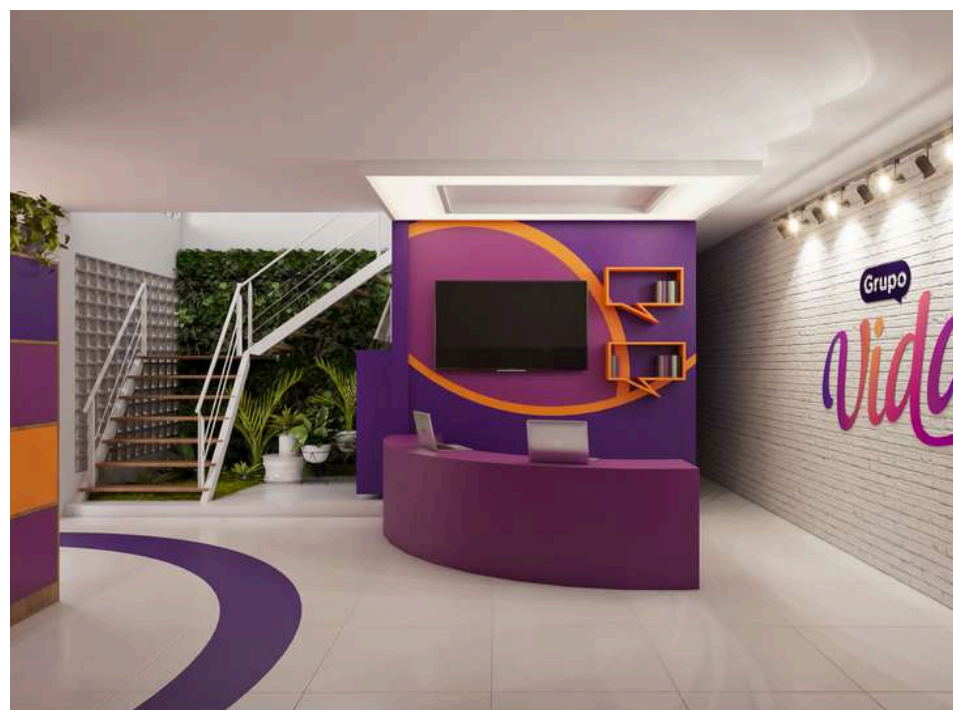

BELÊ - SALÃO INFANTIL

Shopping RioMar - Recife/PE

Projetado para ser inovador, o BELÊ é um salão de beleza infantil que oferece um ambiente acolhedor e inclusivo, atendendo também ao público atípico. Com espaços adaptados e um design que prioriza conforto e acessibilidade, buscamos proporcionar uma experiência única para todas as crianças, respeitando suas necessidades individuais e criando um ambiente de cuidado e diversão para todos.