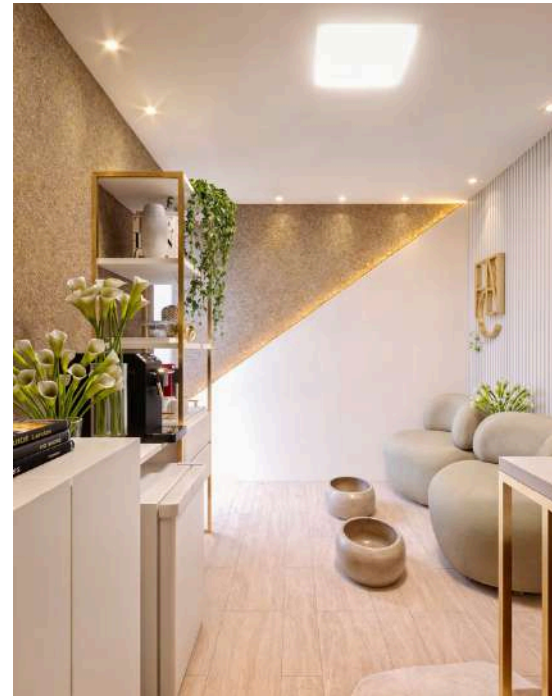

CONSULTÓRIO DE PSIQUIATRIA

Recife/PE

O projeto para essa clínica psiquiátrica priorizou o conforto, a privacidade e o bem-estar dos pacientes. O ambiente foi cuidadosamente planejado para ser acolhedor e seguro. Cada detalhe foi pensado para criar um ambiente calmo e respeitoso, promovendo a confiança e o cuidado emocional necessários.

HC - CLÍNICA DE ESTÉTICA

Recife-PE

Projeto de clínica de estética que alia sofisticação e funcionalidade. O ambiente foi projetado para proporcionar conforto e bem-estar aos clientes, com espaços relaxantes e modernos. Cada detalhe foi pensado para criar uma atmosfera de cuidado e beleza, garantindo uma experiência agradável e de qualidade em todos os serviços oferecidos.