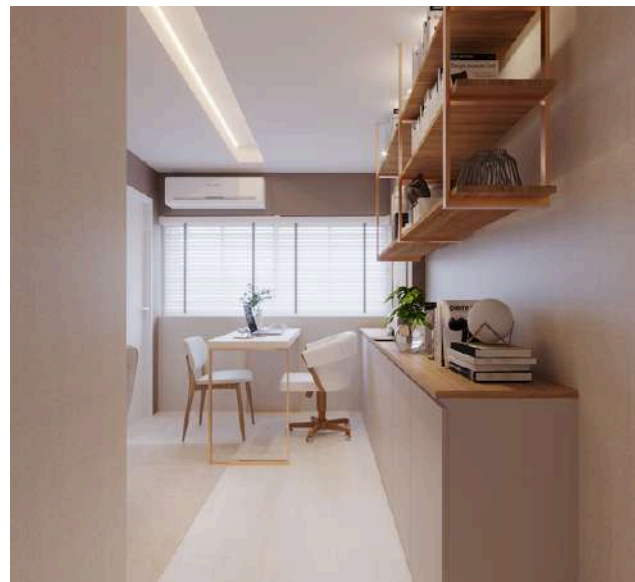

CONSULTÓRIO DE PSICOLOGIA - MICON

Recife/PE

projeto para consultório de psicologia que prioriza o acolhimento e a tranquilidade dos pacientes. Com ambientes aconchegantes e design clean, o projeto busca criar um ambiente seguro e confortável, onde os pacientes se sintam à vontade para se expressar e encontrar apoio emocional. Cada detalhe foi pensado para promover o bem-estar e a confiança durante o atendimento psicológico.