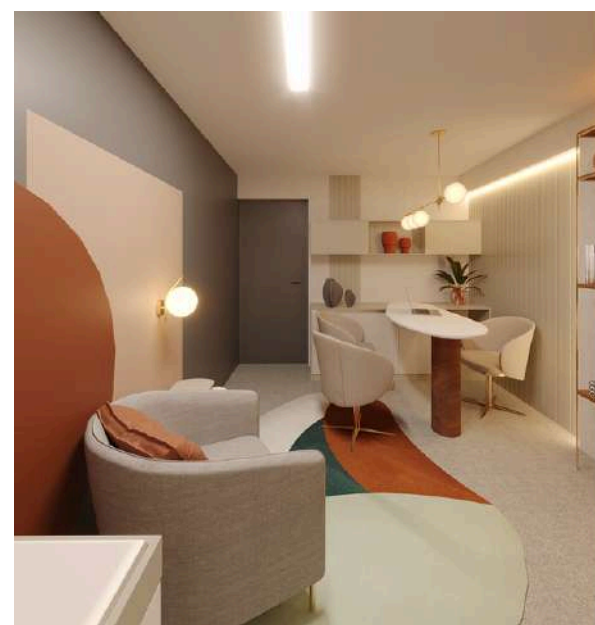

CONSULTÓRIO DE PSIQUIATRIA

Recife/PE

O projeto para essa clínica psiquiátrica priorizou o conforto, a privacidade e o bem-estar dos pacientes. O ambiente foi cuidadosamente planejado para ser acolhedor e seguro. Cada detalhe foi pensado para criar um ambiente calmo e respeitoso, promovendo a confiança e o cuidado emocional necessários.