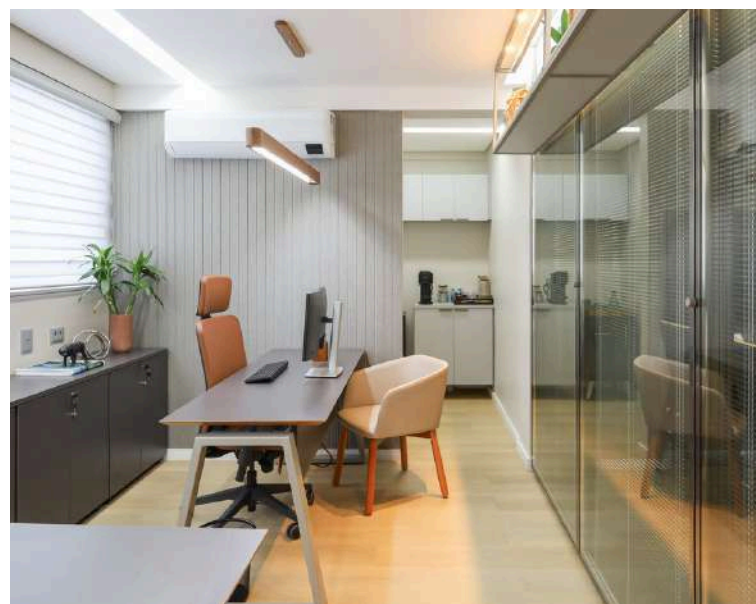

ESCRITÓRIO COMERCIAL - GOMES SOBRAL

Recife-PE

Projeto para um escritório comercial de uma empresa de perfumaria, criando um ambiente elegante e ousado, que reflete a identidade da marca. O espaço foi projetado para promover a criatividade e a interação, com áreas funcionais para reuniões, trabalho e sala privativa para os sócios. Cada detalhe foi pensado para proporcionar uma experiência agradável e inspiradora, alinhando estilo e eficiência no ambiente de trabalho.