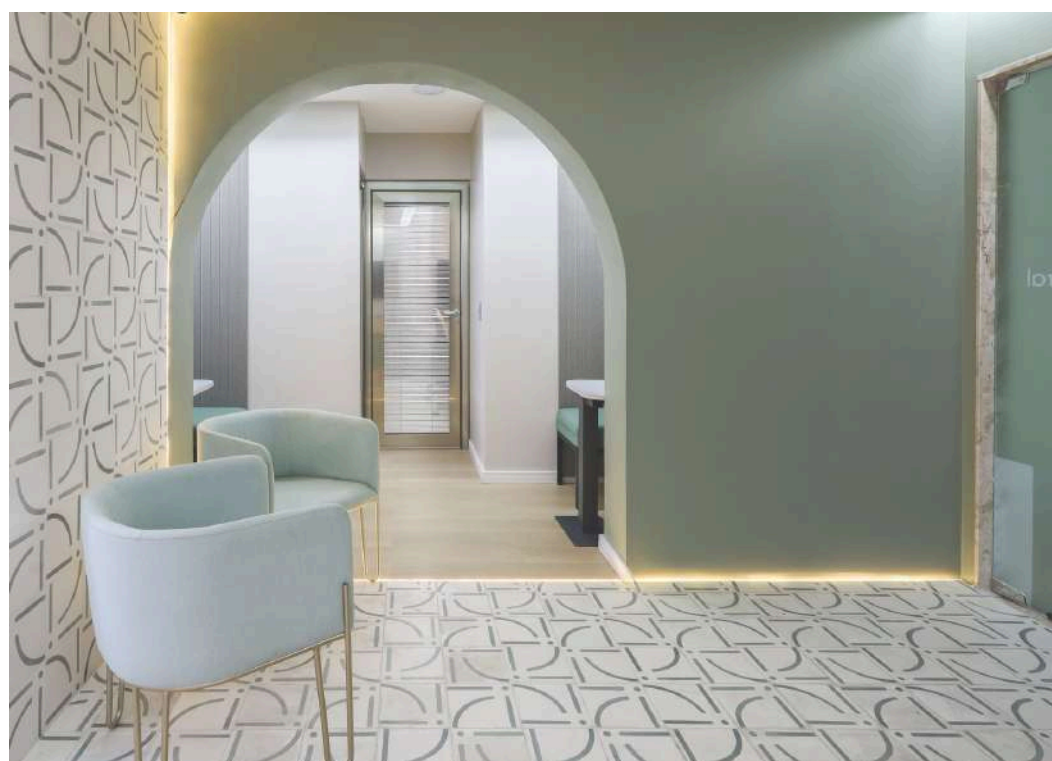

ESCRITÓRIO COMERCIAL - GOMES SOBRAL

Recife-PE

Projeto para um escritório comercial de uma empresa de perfumaria, criando um ambiente elegante e ousado, que reflete a identidade da marca. O espaço foi projetado para promover a criatividade e a interação, com áreas funcionais para reuniões, trabalho e sala privativa para os sócios. Cada detalhe foi pensado para proporcionar uma experiência agradável e inspiradora, alinhando estilo e eficiência no ambiente de trabalho.