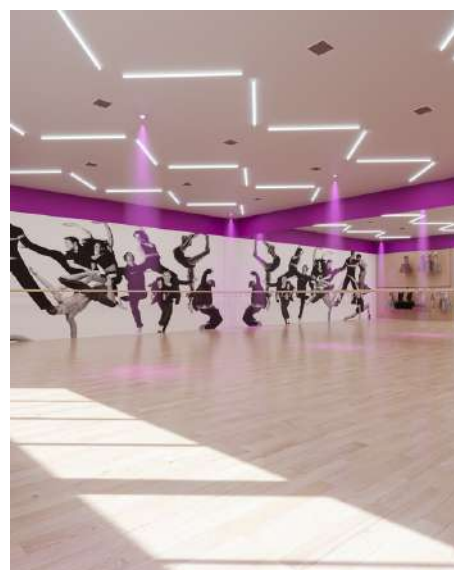

BELÊ - SALÃO INFANTIL

Shopping RioMar - Recife/PE

Projetado para ser inovador, o BELÊ é um salão de beleza infantil que oferece um ambiente acolhedor e inclusivo, atendendo também ao público atípico. Com espaços adaptados e um design que prioriza conforto e acessibilidade, buscamos proporcionar uma experiência única para todas as crianças, respeitando suas necessidades individuais e criando um ambiente de cuidado e diversão para todos.