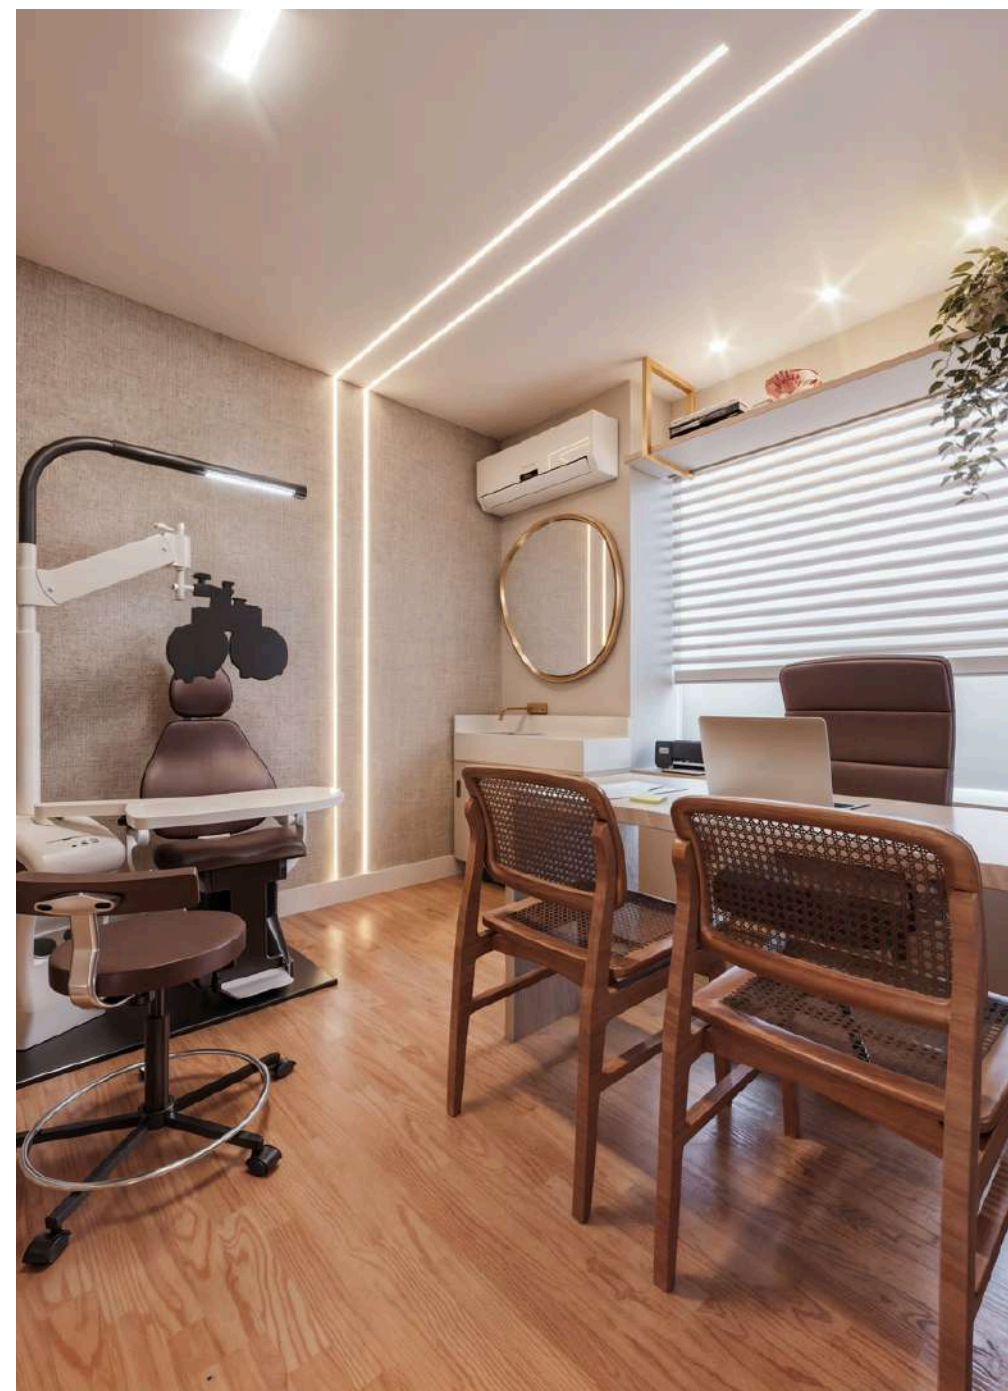

CONSULTÓRIO DE OFTALMOLOGIA - OFTALCLIN

Cabo de Santo Agostinho/PE

Projeto para consultório de oftalmologia que combina funcionalidade e conforto. O espaço foi planejado para oferecer um atendimento eficiente e acolhedor, com áreas bem estruturadas para exames, consultas e recepção. Cada detalhe foi pensado para proporcionar uma experiência tranquila e segura aos pacientes, garantindo um ambiente profissional e agradável.