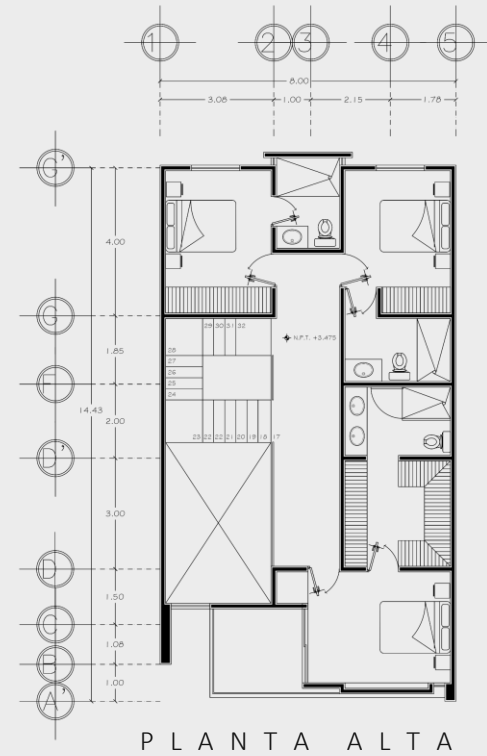

ALGUNOS DE NUESTROS PROYECTOS

CASA CASTELANO

PLANTA BAJA
ARQUITECTONICO

CASA SANTA RITA

PLANTA BAJA

PLANTA ALTA

CASA SAN JUAN

PROYECTO PUNTA ARENA

PROYECTO SEA

PLANTA BAJA

PLANTA ALTA

CONTACTOS

461 184 1877 – 461 169 4764

H Estudio - Arquitectura

h__estudio

h.estudio.ch2@gmail.com