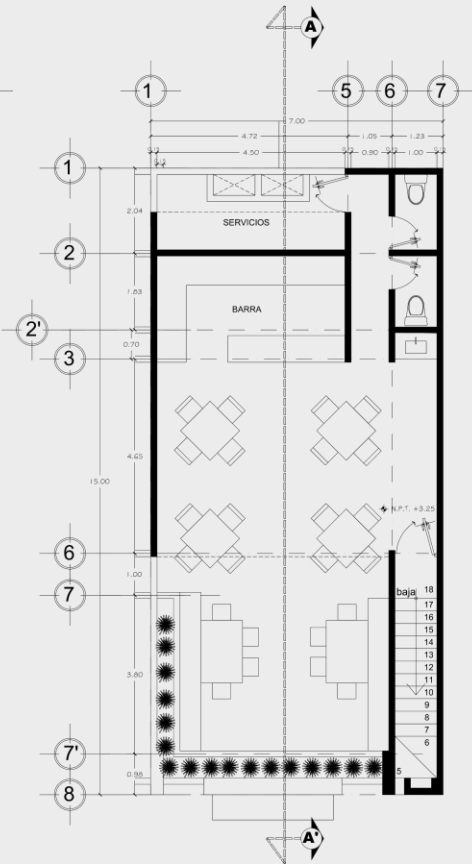

ALGUNOS DE NUESTROS PROYECTOS

CASA CASTELANO

PLANTA BAJA
ARQUITECTONICO

CASA SANTA RITA

PLANTA BAJA

PLANTA ALTA

CASA SAN JUAN

PROYECTO PUNTA ARENA

PROYECTO SEA

PLANTA BAJA

PLANTA ALTA

CONTACTOS

461 184 1877 – 461 169 4764

H Estudio - Arquitectura

h__estudio

h.estudio.ch2@gmail.com