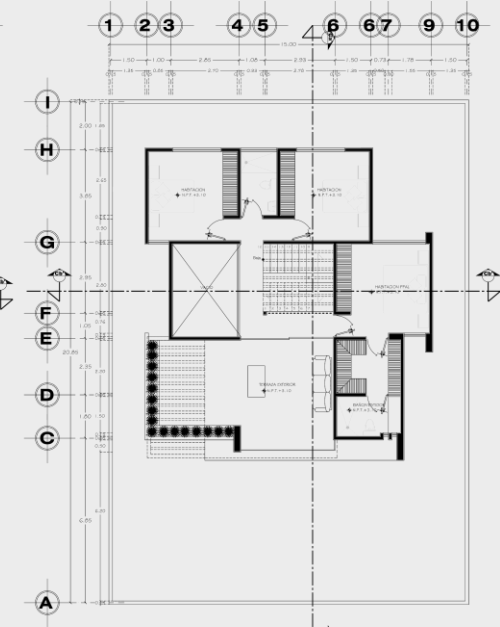

ALGUNOS DE NUESTROS PROYECTOS

CASA CASTELANO

PLANTA BAJA
ARQUITECTONICO

CASA SANTA RITA

PLANTA BAJA

PLANTA ALTA

CASA SAN JUAN

PROYECTO PUNTA ARENA

PROYECTO SEA

PLANTA BAJA

PLANTA ALTA

CONTACTOS

461 184 1877 – 461 169 4764

H Estudio - Arquitectura

h__estudio

h.estudio.ch2@gmail.com