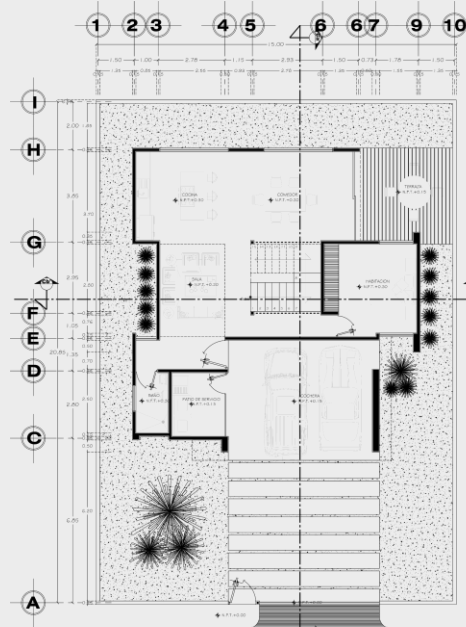

ALGUNOS DE NUESTROS PROYECTOS

CASA CASTELANO

PLANTA BAJA
ARQUITECTONICO

CASA SANTA RITA

PLANTA BAJA

PLANTA ALTA

CASA SAN JUAN

PROYECTO PUNTA ARENA

PROYECTO SEA

PLANTA BAJA

PLANTA ALTA

CONTACTOS

461 184 1877 – 461 169 4764

H Estudio - Arquitectura

h__estudio

h.estudio.ch2@gmail.com