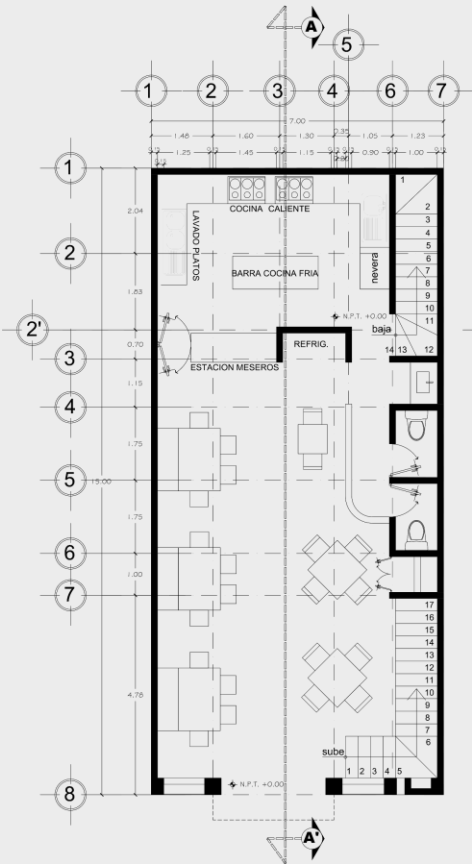

ALGUNOS DE NUESTROS PROYECTOS

CASA CASTELANO

PLANTA BAJA
ARQUITECTONICO

CASA SANTA RITA

PLANTA BAJA

PLANTA ALTA

CASA SAN JUAN

PROYECTO PUNTA ARENA

PROYECTO SEA

PLANTA BAJA

PLANTA ALTA

CONTACTOS

461 184 1877 – 461 169 4764

H Estudio - Arquitectura

h__estudio

h.estudio.ch2@gmail.com