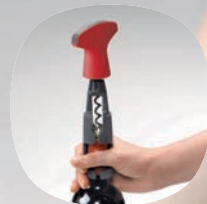

Levanta

el sacacorchos y disfruta de tu bebida.

1

SW1529 · 90161

Sacacorchos

Tupperware®

Mide: 15 cm aprox.

De: ~~$ 374.90~~

A: **$ 279.90**

25% DE DESCUENTO

Ajusta

sobre el cuello de la botella y gira el tornillo en dirección de las manecillas del reloj hasta que veas que sale por completo el corcho.

2

SW1527D · 10164874

Abrelatas

Tupperware®

Mide: 17.5 cm aprox.

De: ~~$ 574.90~~

A: **$ 399.90**

30% DE DESCUENTO

¡Abre latas sin dejar peligrosos bordes filosos! Solo separa, coloca entre los dos círculos el borde de la lata y vuelve a cerrar el abrelatas para comenzar a girar. Retira la tapa con la punta del abrelatas y disfruta del contenido.