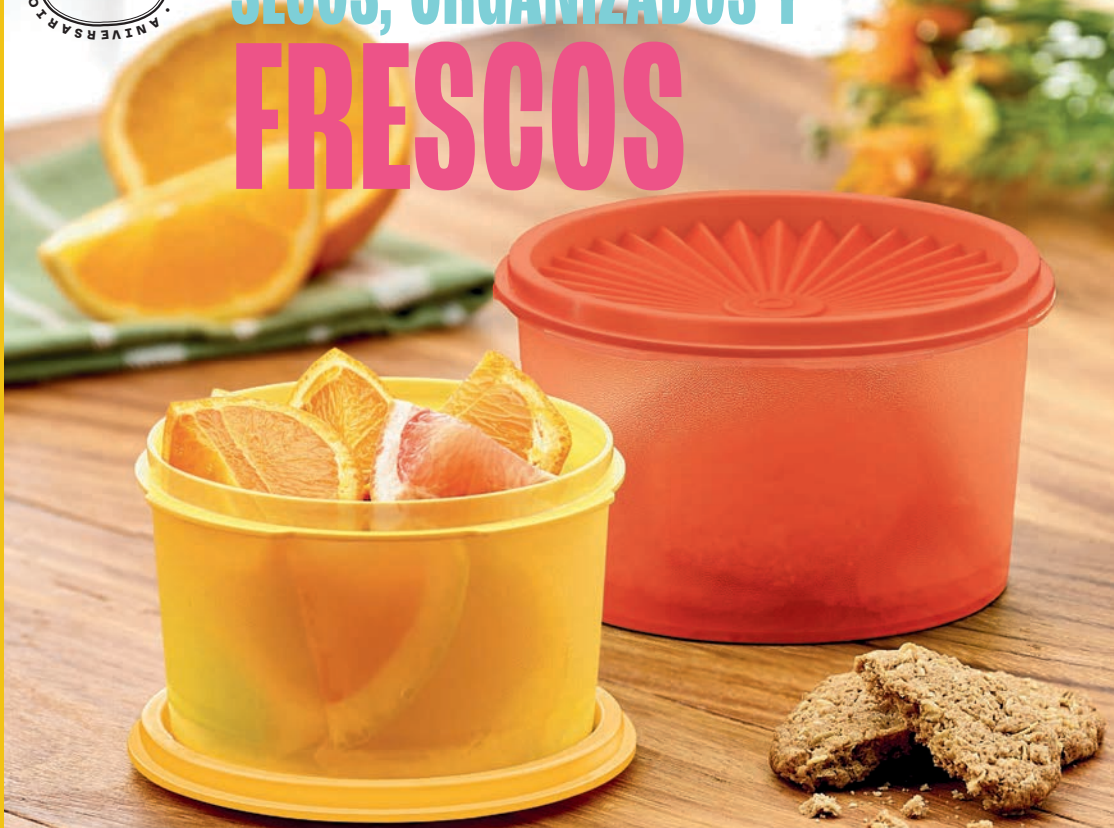

MANTÉN TUS ALIMENTOS SECOS, ORGANIZADOS Y FRESCOS