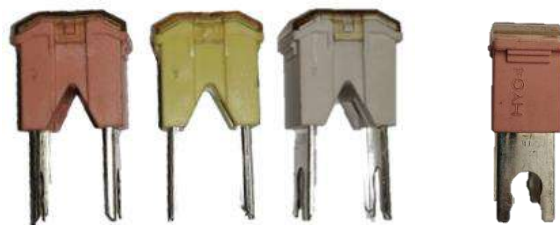

**PAL-
MACHO**

FUSIBLE PRINCIPAL MACHO
MARCA PACIFIC
30 A-40 A-50 A-60 A- 70 A- 80 A
100 A- 120 A- 140 A

Valor $ _____