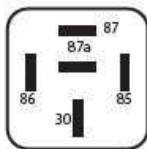

E47

Disyuntor y/o bobina
20 241 077 G.Cartier
35 A 12V 5 Pines
Renault Twingo