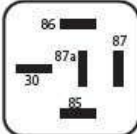

E41

Disyuntor y/o bobina
F0AB-14B192-AA ford
12V 5 Pines
Ford