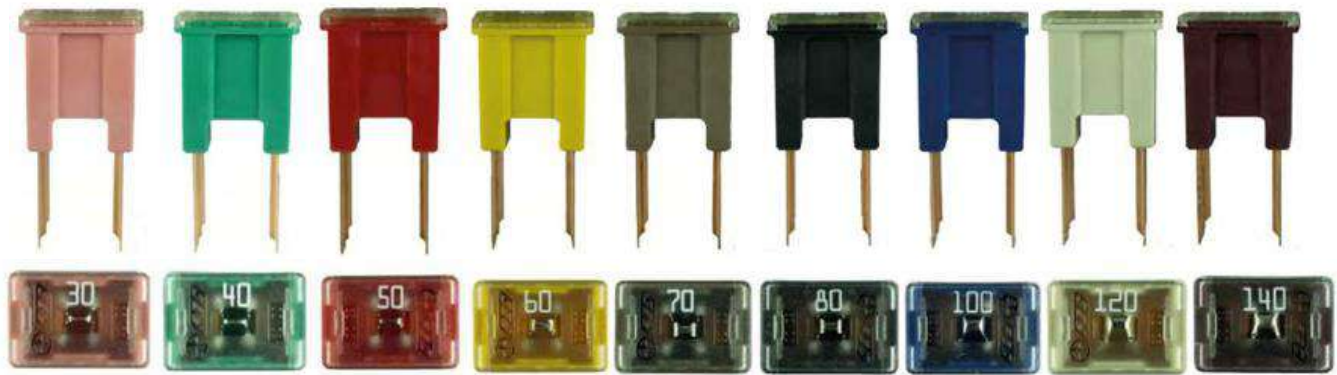

**PAL-
MACHO**

FUSIBLE PRINCIPAL MACHO
MARCA PACIFIC
30 A-40 A-50 A-60 A- 70 A- 80 A
100 A- 120 A- 140 A

Valor $ _____