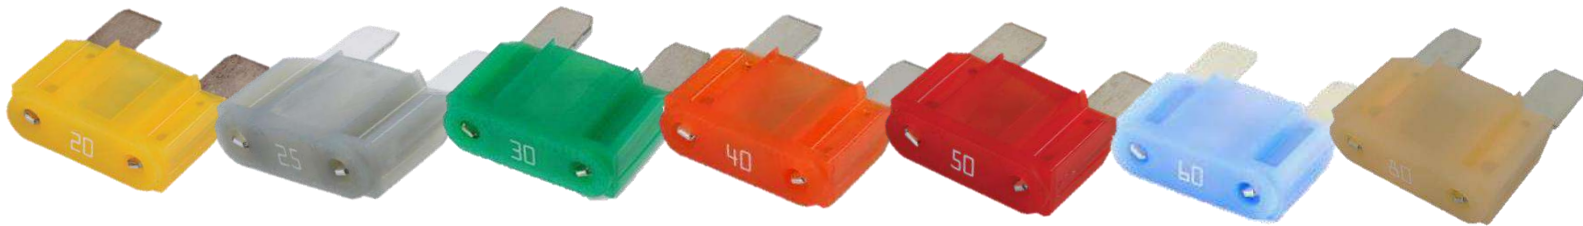

MAXI

MAXI FUSIBLE MARCA PACIFIC
20 A-25 A-30 A-40 A-50 A-60 A-80 A

Valor $ _____