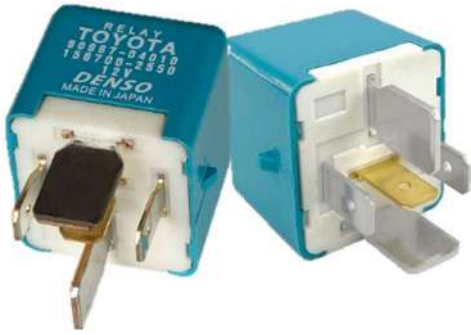

2550

Disyuntor y/o bobina
90987-04010 Denso
12V 5 Pines
Toyota

Valor $ _____