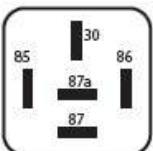

E58

Disyuntor y/o bobina
0-1432785-1 Tyco
40 A 12V 5 Pines

Valor \$ _____

E60

Disyuntor y/o bobina
39160-2G000 Deco
30 A 12V 5 Pines
Hyundai/Kia

Valor \$ _____

E61

Disyuntor y/o bobina
03531 Cartier
35 A 12V 5 Pines
Peugeot/ Renault