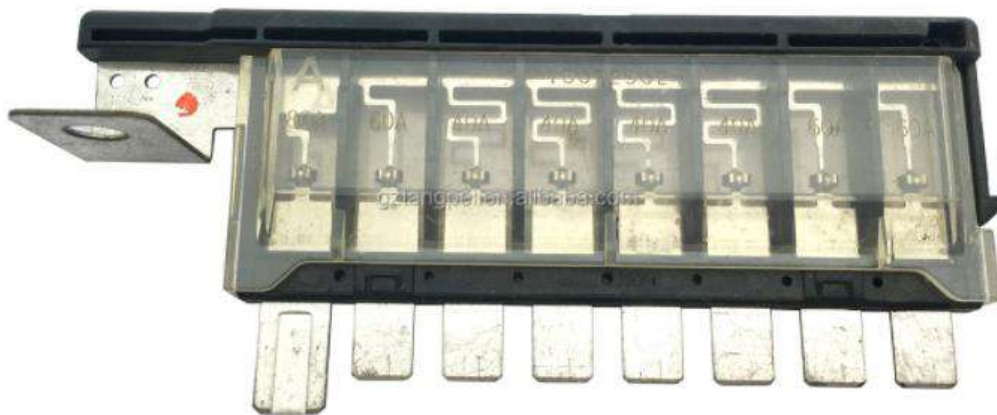

MULTIFUSIBLE
18790-01316

MULTIFUSIBLE
MARCA PACIFIC
HYUNDAI

Valor $ _____