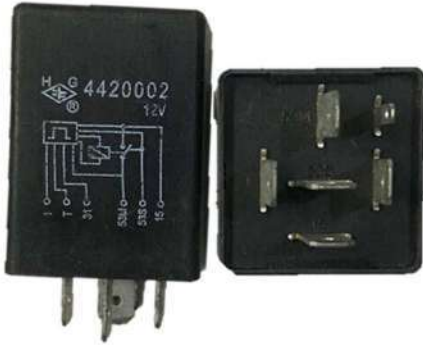

TEMPORIZADORES

TP01

Temporizador
4420002 HG
12V 6Pines

Valor $ _____