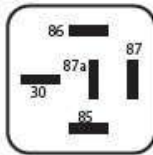

E58

Disyuntor y/o bobina
0-1432785-1 Tyco
40 A 12V 5 Pines

Valor \$ _____

E60

Disyuntor y/o bobina
39160-2G000 Deco
30 A 12V 5 Pines
Hyundai/Kia

Valor \$ _____

E61

Disyuntor y/o bobina
03531 Cartier
35 A 12V 5 Pines
Peugeot/ Renault