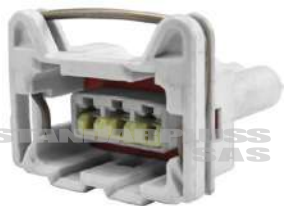

ST-294

SENSOR DETONACION SPARK,
SENSOR MARCHA LENTA

$