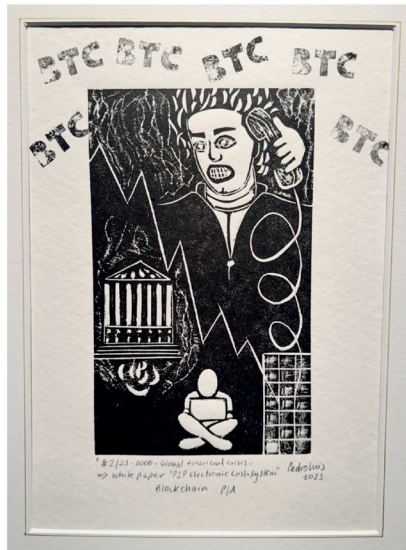

Gofrado.

P/A. Medidas (cm). 35 x 25

2025

BLOCKCHAIN: 2/21

Global financial crisis.  
White paper  
"P2P electronic cash system"

Grabado.  
P/A. Medidas (cm), 35 x 25

2025

PEDROLUIS.ART