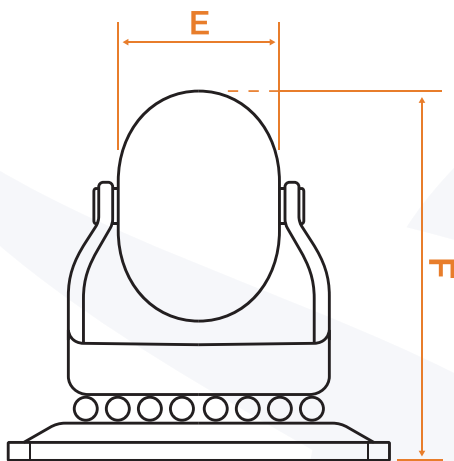

INFORMAÇÕES TÉCNICAS

Cor: Incolor

Disponível nos tamanhos: 35mm | 50mm | 75mm

Fixação: Base com 4 parafusos

Material: Aço e Poliuretano

Embalagem: 35mm e 50mm com 100 unidades | 75mm com 50 unidades.

Código: 35mm (301) / 50mm (303) / 75mm (305)

35MM

CÓDIGO	TAMANHO	A	B	C	D	E	F
301	35mm	42	32	2	35	20	50

*medidas em mm

Peso suportado: Capacidade para 35kg

50MM

CÓDIGO	TAMANHO	A	B	C	D	E	F
303	50mm	42	32	2	50	20	64

*medidas em mm

Peso suportado: Capacidade para 40kg

75MM

CÓDIGO	TAMANHO	A	B	C	D	E	F
305	75mm	60,5	45	2	75	22	97

*medidas em mm

Peso suportado: Capacidade para 55kg