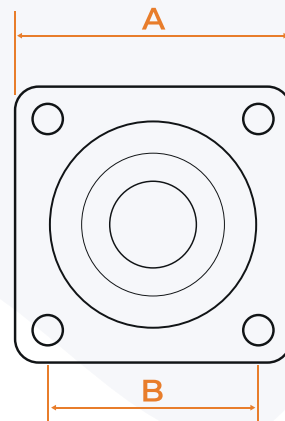

INFORMAÇÕES TÉCNICAS

Cor: Incolor

Disponível nos tamanhos: 35mm | 50mm | 75mm

Fixação: Base com 4 parafusos

Material: Aço e Poliuretano

Embalagem: 35mm e 50mm com 100 unidades | 75mm com 50 unidades.

Código: 35mm (301) / 50mm (303) / 75mm (305)

35MM

CÓDIGO	TAMANHO	A	B	C	D	E	F
301	35mm	42	32	2	35	20	50

*medidas em mm

Peso suportado: Capacidade para 35kg

50MM

CÓDIGO	TAMANHO	A	B	C	D	E	F
303	50mm	42	32	2	50	20	64

*medidas em mm

Peso suportado: Capacidade para 40kg

75MM

CÓDIGO	TAMANHO	A	B	C	D	E	F
305	75mm	60,5	45	2	75	22	97

*medidas em mm

Peso suportado: Capacidade para 55kg