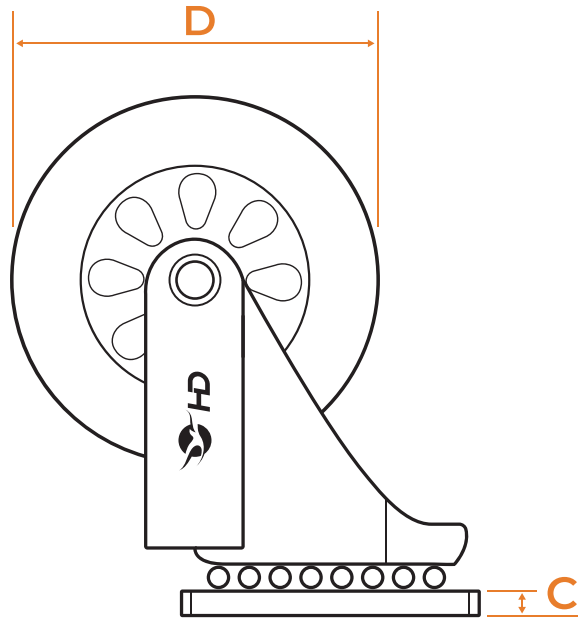

INFORMAÇÕES TÉCNICAS

Cor: Incolor

Disponível nos tamanhos: 35mm | 50mm | 75mm

Fixação: Base com 4 parafusos

Material: Aço e Poliuretano

Embalagem: 35mm e 50mm com 100 unidades | 75mm com 50 unidades.

Código: 35mm (301) / 50mm (303) / 75mm (305)

35MM

CÓDIGO	TAMANHO	A	B	C	D	E	F
301	35mm	42	32	2	35	20	50

*medidas em mm

Peso suportado: Capacidade para 35kg

50MM

CÓDIGO	TAMANHO	A	B	C	D	E	F
303	50mm	42	32	2	50	20	64

*medidas em mm

Peso suportado: Capacidade para 40kg

75MM

CÓDIGO	TAMANHO	A	B	C	D	E	F
305	75mm	60,5	45	2	75	22	97

*medidas em mm

Peso suportado: Capacidade para 55kg