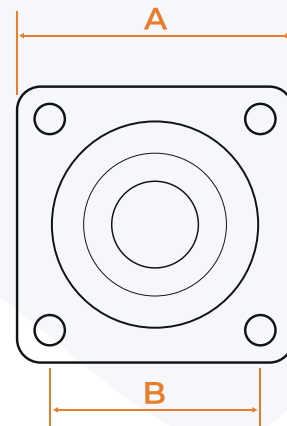

INFORMAÇÕES TÉCNICAS

Cor: Incolor

Disponível nos tamanhos: 35mm | 50mm | 75mm

Fixação: Base com 4 parafusos

Material: Aço e Poliuretano

Embalagem: 35mm e 50mm com 100 unidades | 75mm com 50 unidades.

Código: 35mm (301) / 50mm (303) / 75mm (305)

35MM

CÓDIGO	TAMANHO	A	B	C	D	E	F
301	35mm	42	32	2	35	20	50

*medidas em mm

Peso suportado: Capacidade para 35kg

50MM

CÓDIGO	TAMANHO	A	B	C	D	E	F
303	50mm	42	32	2	50	20	64

*medidas em mm

Peso suportado: Capacidade para 40kg

75MM

CÓDIGO	TAMANHO	A	B	C	D	E	F
305	75mm	60,5	45	2	75	22	97

*medidas em mm

Peso suportado: Capacidade para 55kg