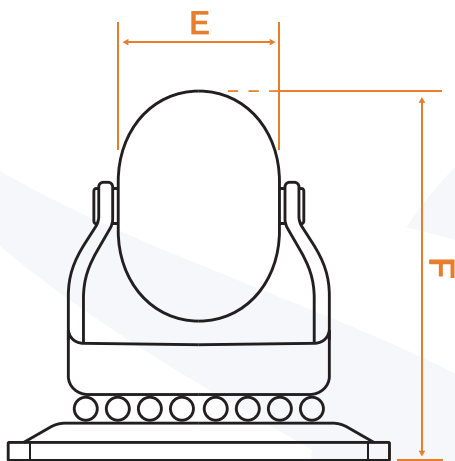

INFORMAÇÕES TÉCNICAS

Cor: Incolor

Disponível nos tamanhos: 35mm | 50mm | 75mm

Fixação: Base com 4 parafusos

Material: Aço e Poliuretano

Embalagem: 35mm e 50mm com 100 unidades | 75mm com 50 unidades.

Código: 35mm (301) / 50mm (303) / 75mm (305)

35MM

CÓDIGO	TAMANHO	A	B	C	D	E	F
301	35mm	42	32	2	35	20	50

*medidas em mm

Peso suportado: Capacidade para 35kg

50MM

CÓDIGO	TAMANHO	A	B	C	D	E	F
303	50mm	42	32	2	50	20	64

*medidas em mm

Peso suportado: Capacidade para 40kg

75MM

CÓDIGO	TAMANHO	A	B	C	D	E	F
305	75mm	60,5	45	2	75	22	97

*medidas em mm

Peso suportado: Capacidade para 55kg