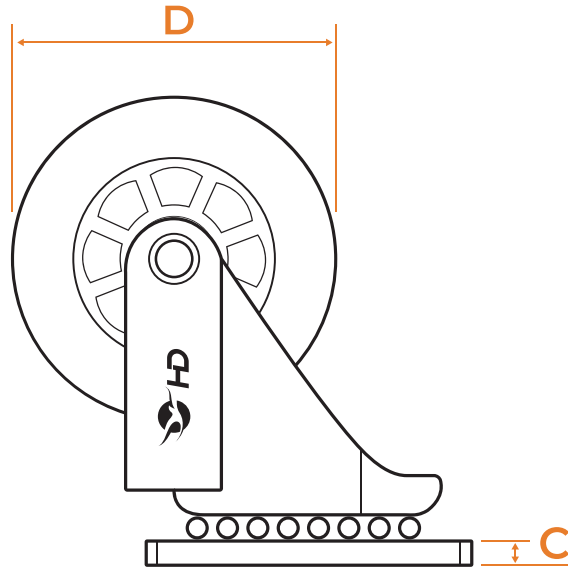

INFORMAÇÕES TÉCNICAS

Cor: Incolor

Disponível nos tamanhos: 35mm | 50mm | 75mm

Fixação: Base com 4 parafusos

Material: Aço e Poliuretano

Embalagem: 35mm e 50mm com 100 unidades | 75mm com 50 unidades.

Código: 35mm (301) / 50mm (303) / 75mm (305)

35MM

CÓDIGO	TAMANHO	A	B	C	D	E	F
301	35mm	42	32	2	35	20	50

*medidas em mm

Peso suportado: Capacidade para 35kg

50MM

CÓDIGO	TAMANHO	A	B	C	D	E	F
303	50mm	42	32	2	50	20	64

*medidas em mm

Peso suportado: Capacidade para 40kg

75MM

CÓDIGO	TAMANHO	A	B	C	D	E	F
305	75mm	60,5	45	2	75	22	97

*medidas em mm

Peso suportado: Capacidade para 55kg