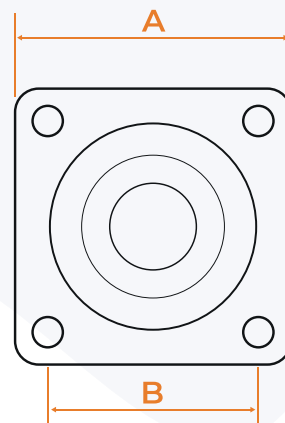

INFORMAÇÕES TÉCNICAS

Cor: Incolor

Disponível nos tamanhos: 35mm | 50mm | 75mm

Fixação: Base com 4 parafusos

Material: Aço e Poliuretano

Embalagem: 35mm e 50mm com 100 unidades | 75mm com 50 unidades.

Código: 35mm (301) / 50mm (303) / 75mm (305)

35MM

CÓDIGO	TAMANHO	A	B	C	D	E	F
301	35mm	42	32	2	35	20	50

*medidas em mm

Peso suportado: Capacidade para 35kg

50MM

CÓDIGO	TAMANHO	A	B	C	D	E	F
303	50mm	42	32	2	50	20	64

*medidas em mm

Peso suportado: Capacidade para 40kg

75MM

CÓDIGO	TAMANHO	A	B	C	D	E	F
305	75mm	60,5	45	2	75	22	97

*medidas em mm

Peso suportado: Capacidade para 55kg