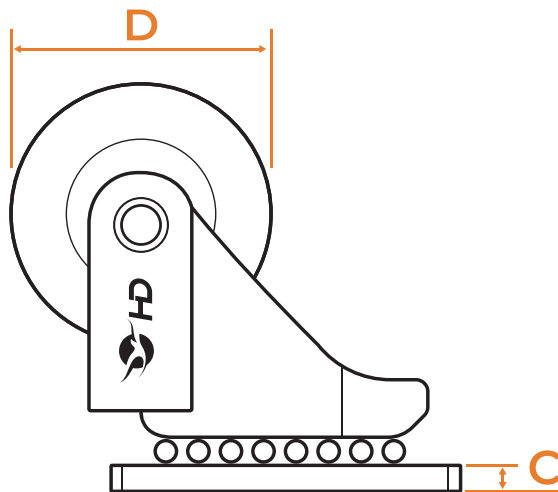

INFORMAÇÕES TÉCNICAS

Cor: Incolor

Disponível nos tamanhos: 35mm | 50mm | 75mm

Fixação: Base com 4 parafusos

Material: Aço e Poliuretano

Embalagem: 35mm e 50mm com 100 unidades | 75mm com 50 unidades.

Código: 35mm (301) / 50mm (303) / 75mm (305)

35MM

CÓDIGO	TAMANHO	A	B	C	D	E	F
301	35mm	42	32	2	35	20	50

*medidas em mm

Peso suportado: Capacidade para 35kg

50MM

CÓDIGO	TAMANHO	A	B	C	D	E	F
303	50mm	42	32	2	50	20	64

*medidas em mm

Peso suportado: Capacidade para 40kg

75MM

CÓDIGO	TAMANHO	A	B	C	D	E	F
305	75mm	60,5	45	2	75	22	97

*medidas em mm

Peso suportado: Capacidade para 55kg