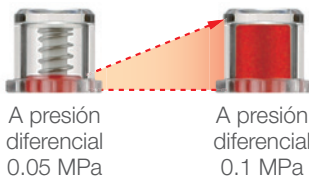

Acumulación de partículas que dañan el regulador

Condensados en el sistema

Purgas saturadas

Purgas automáticas en estado abierto de continuo

Acumulación de partículas

Reducción de fuerza de los cilindros

Vida útil de válvulas y cilindros reducida

SISTEMAS DE MONITORIZACIÓN DEL ESTADO DE SATURACIÓN DE LOS FILTROS

Indicador visual

Indica visualmente la necesidad de cambiar el cartucho cuando el piloto rojo llega a la parte superior.

A presión diferencial 0.05 MPa

A presión diferencial 0.1 MPa

Presostato diferencial

Señal eléctrica. Dispone además de indicación visual de estado.

Manómetro diferencial

Indica la presión diferencial entre entrada y salida del filtro. Cuando la aguja está en el área roja (presión diferencial de 0,1MPa o superior) indica visualmente la necesidad de cambiar el cartucho.