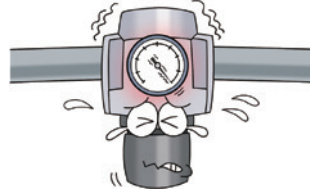

La saturación de los cartuchos de los filtros es a menudo el origen de las averías de un sistema neumático

Fallo en el arranque de máquinas y procesos

Las purgas expulsan grasa

Fallo en el control de presión

Acumulación de partículas que dañan el regulador

Condensados en el sistema

Purgas saturadas

Purgas automáticas en estado abierto de continuo

Acumulación de partículas

Reducción de fuerza de los cilindros

Vida útil de válvulas y cilindros reducida

SISTEMAS DE MONITORIZACIÓN DEL ESTADO DE SATURACIÓN DE LOS FILTROS

Indicador visual

Indica visualmente la necesidad de cambiar el cartucho cuando el piloto rojo llega a la parte superior.

A presión diferencial 0.05 MPa

A presión diferencial 0.1 MPa

Presostato diferencial

Señal eléctrica. Dispone además de indicación visual de estado.

Manómetro diferencial

Indica la presión diferencial entre entrada y salida del filtro. Cuando la aguja está en el área roja (presión diferencial de 0,1MPa o superior) indica visualmente la necesidad de cambiar el cartucho.