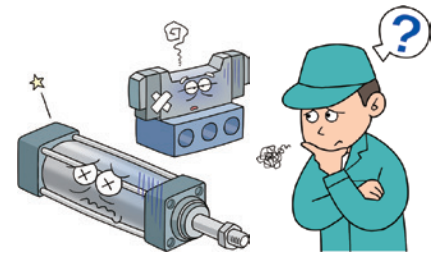

Acumulación de partículas que dañan el regulador

Condensados en el sistema

Purgas saturadas

Purgas automáticas en estado abierto de continuo

Acumulación de partículas

Reducción de fuerza de los cilindros

Vida útil de válvulas y cilindros reducida

SISTEMAS DE MONITORIZACIÓN DEL ESTADO DE SATURACIÓN DE LOS FILTROS

Indicador visual

Indica visualmente la necesidad de cambiar el cartucho cuando el piloto rojo llega a la parte superior.

A presión diferencial 0.05 MPa

A presión diferencial 0.1 MPa

Presostato diferencial

Señal eléctrica. Dispone además de indicación visual de estado.

Manómetro diferencial

Indica la presión diferencial entre entrada y salida del filtro. Cuando la aguja está en el área roja (presión diferencial de 0,1MPa o superior) indica visualmente la necesidad de cambiar el cartucho.