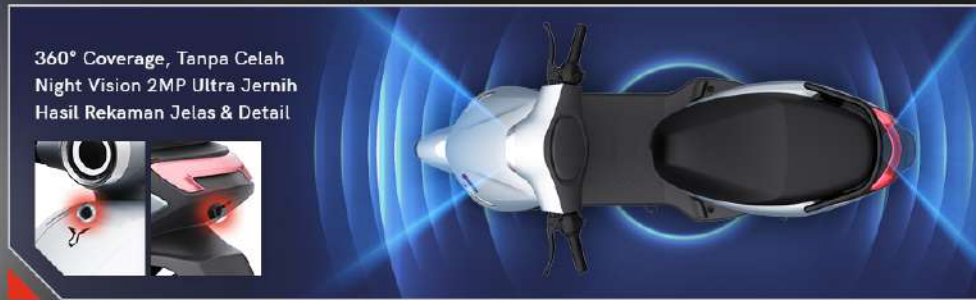

/// SMART DUAL DASHCAM 360° ///

Perlindungan Maksimal, Visual Lebih Jelas

/// BAGASI LUAS & NYAMAN ///

/// HEMAT ENERGI ///

D661 01 - SPESIFIKASI UTAMA

| Spesifikasi | Data Parameter |
|------------------|---|
| Power | Motor 600W efisiensi tinggi |
| Battery | Baterai 48V 12Ah (Asam Timbal) |
| Max Speed | 33km/h |
| Braking system | Rem trombol depan & belakang |
| Headlamp | Lampu depan dengan teknologi minimalis original |
| Unlock System | Unlock via aplikasi, handsfree (APP), dan NFC |
| Dashboard | Panel kontrol pintar dengan Bluetooth |
| Ban Depan | 2.75-10 (tubeless) |
| Ban Belakang | 2.75-10 (tubeless) |
| Suspensi | Suspensi mekanis elastis tinggi |
| Smart Control | Share Family Keys, NFC, Smart vehicle |
| Dimension | 1690x685x1070MM |
| Konsumsi Listrik | ≤1.6kw.h/100km |