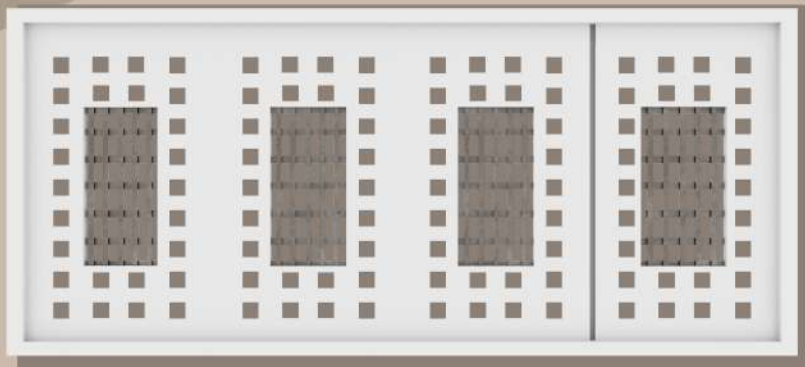

EUROCONST
Construcción &
Mantenimiento

Z001

Colores personalizables y materiales de alta calidad.

Z002

Un diseño con simpleza
y sutil.

EUROCONST

Z003

Diseño simple y resistente

Elegante y sofisticado.

Z007

Elige entre decenas de combinaciones.

EUROCONST

Z008

5564040773
euroconstsa@gmail.com

Z009

Diseños Simplificados