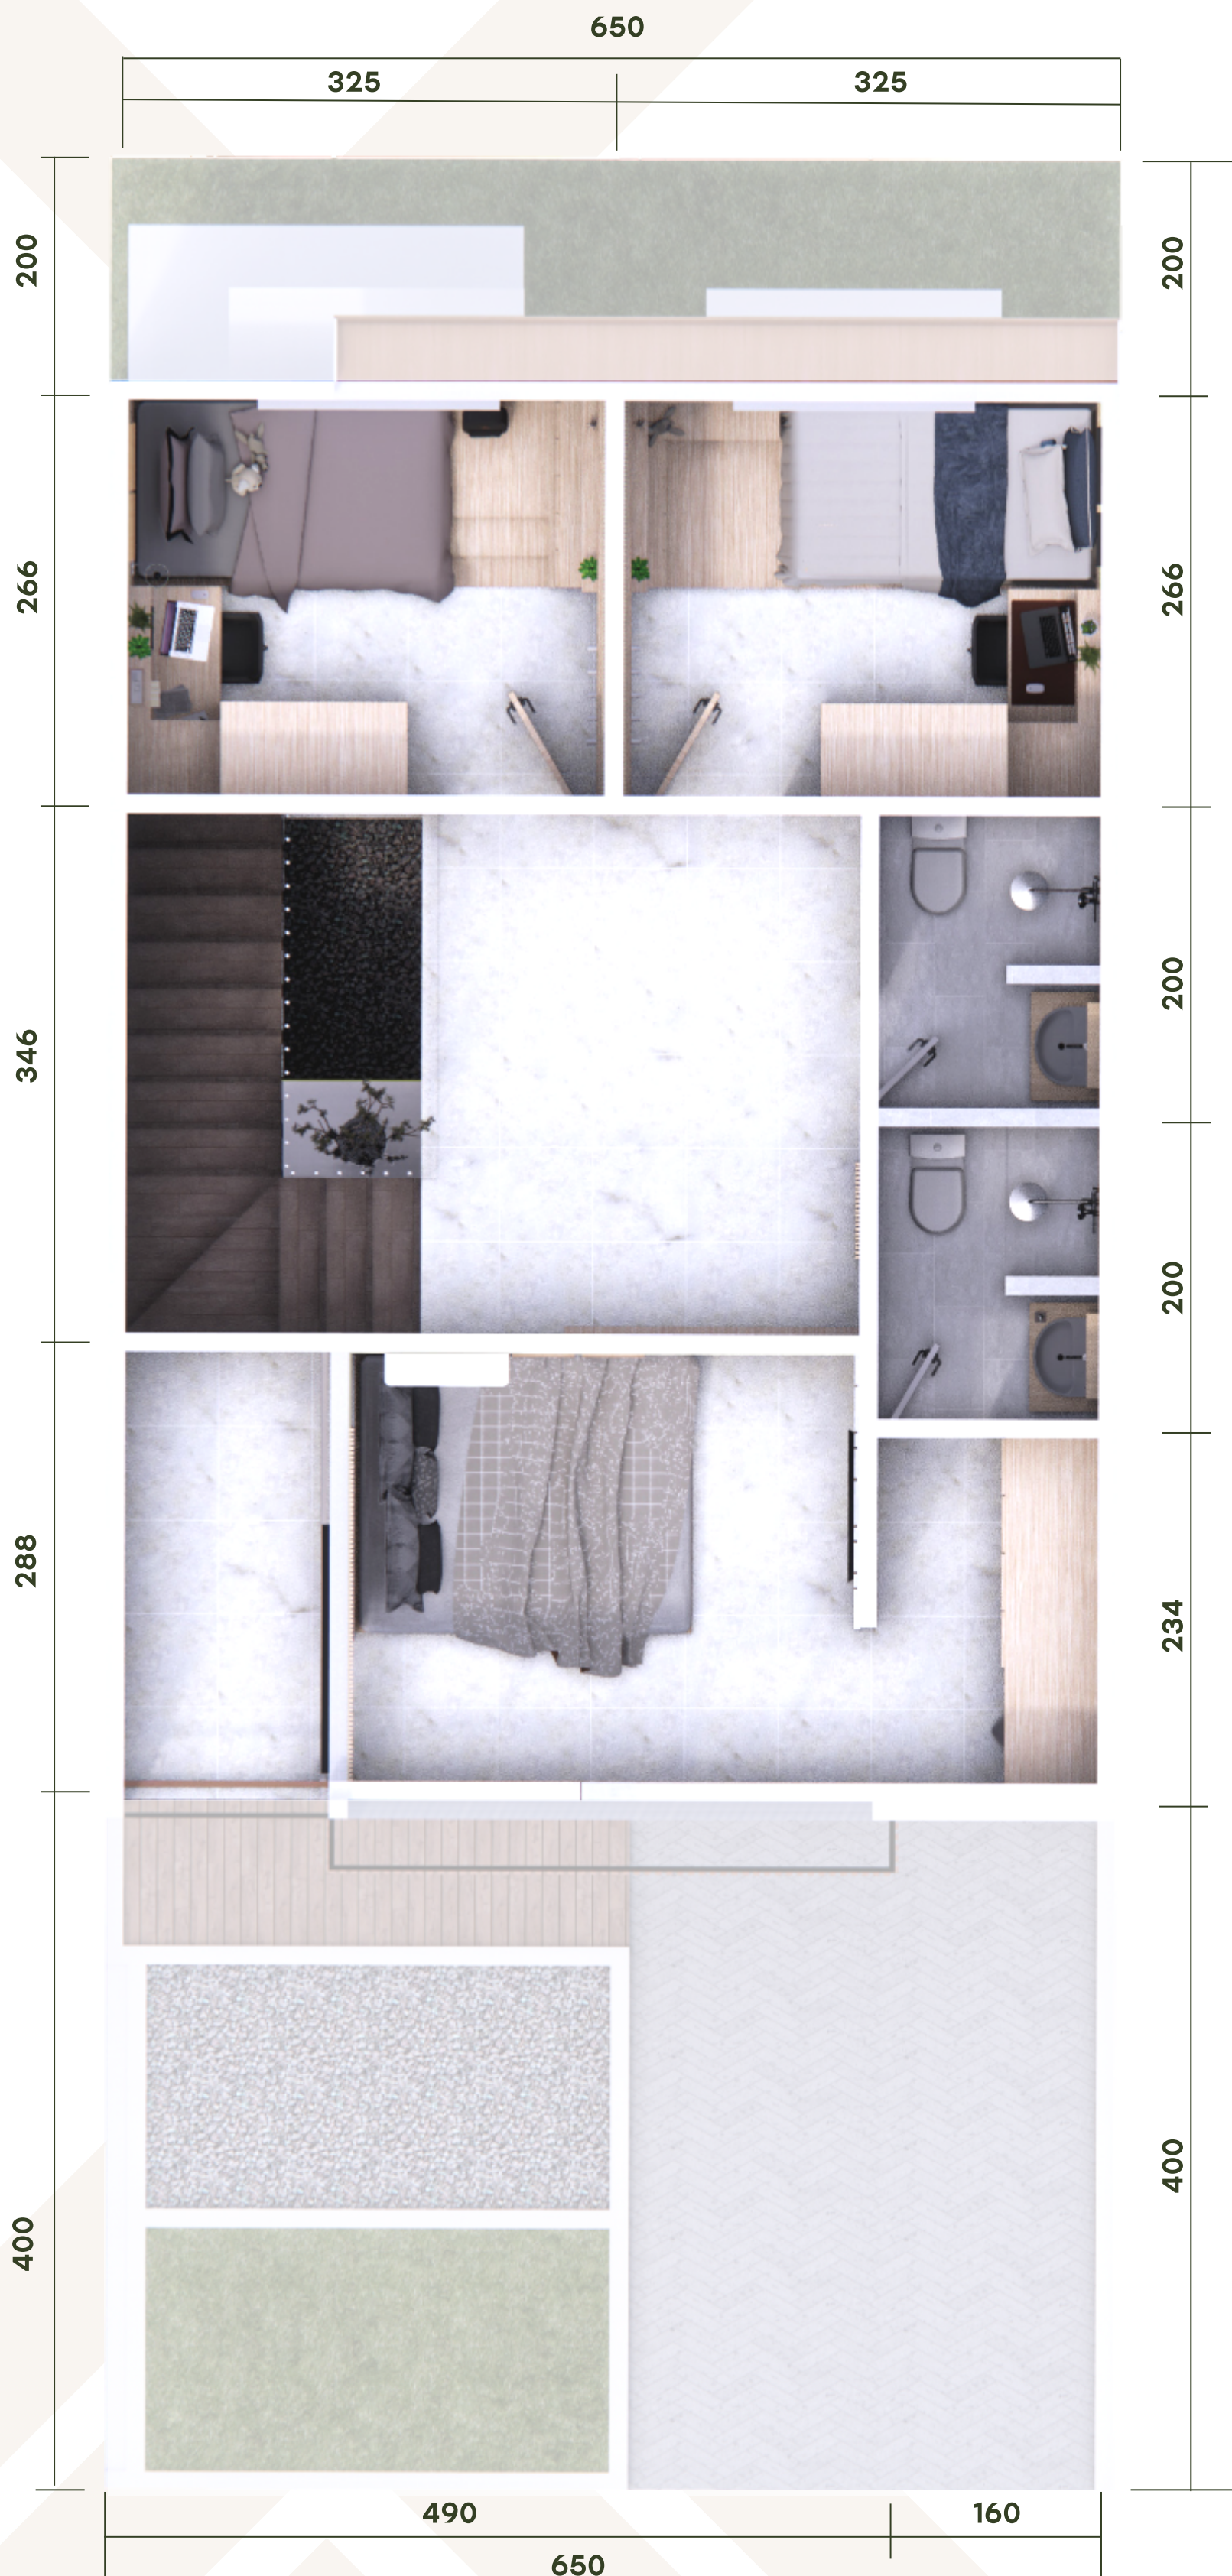

3 m
TINGGI RUANGAN

1
MOBIL & MOTOR

LT: 6,5 m x 15 m

LB: 115 m²

SKALA 1:100

THE AUF
RESIDENCE

RUMAHIDAMANMILLENNIALS

3

KAMAR TIDUR

2 + 1

KAMAR MANDI

RUANG JEMUR

DAPUR

RUANG MAKAN

SERVICE AREA

LANTAI 2

LANTAI 1

LANTAI 2

**Koridor yang nyaman
untuk memasang
sepatu dan
melangkahkan awal
perjalanan hari
dengan bahagia**

**Ruang tamu yang
hangat membuat
kenyamanan
keluarga semakin
terasa.**

Kamar tidur utama keluarga yang luas dan luang memberikan kenyamanan kepada orangtua dan juga keluarga