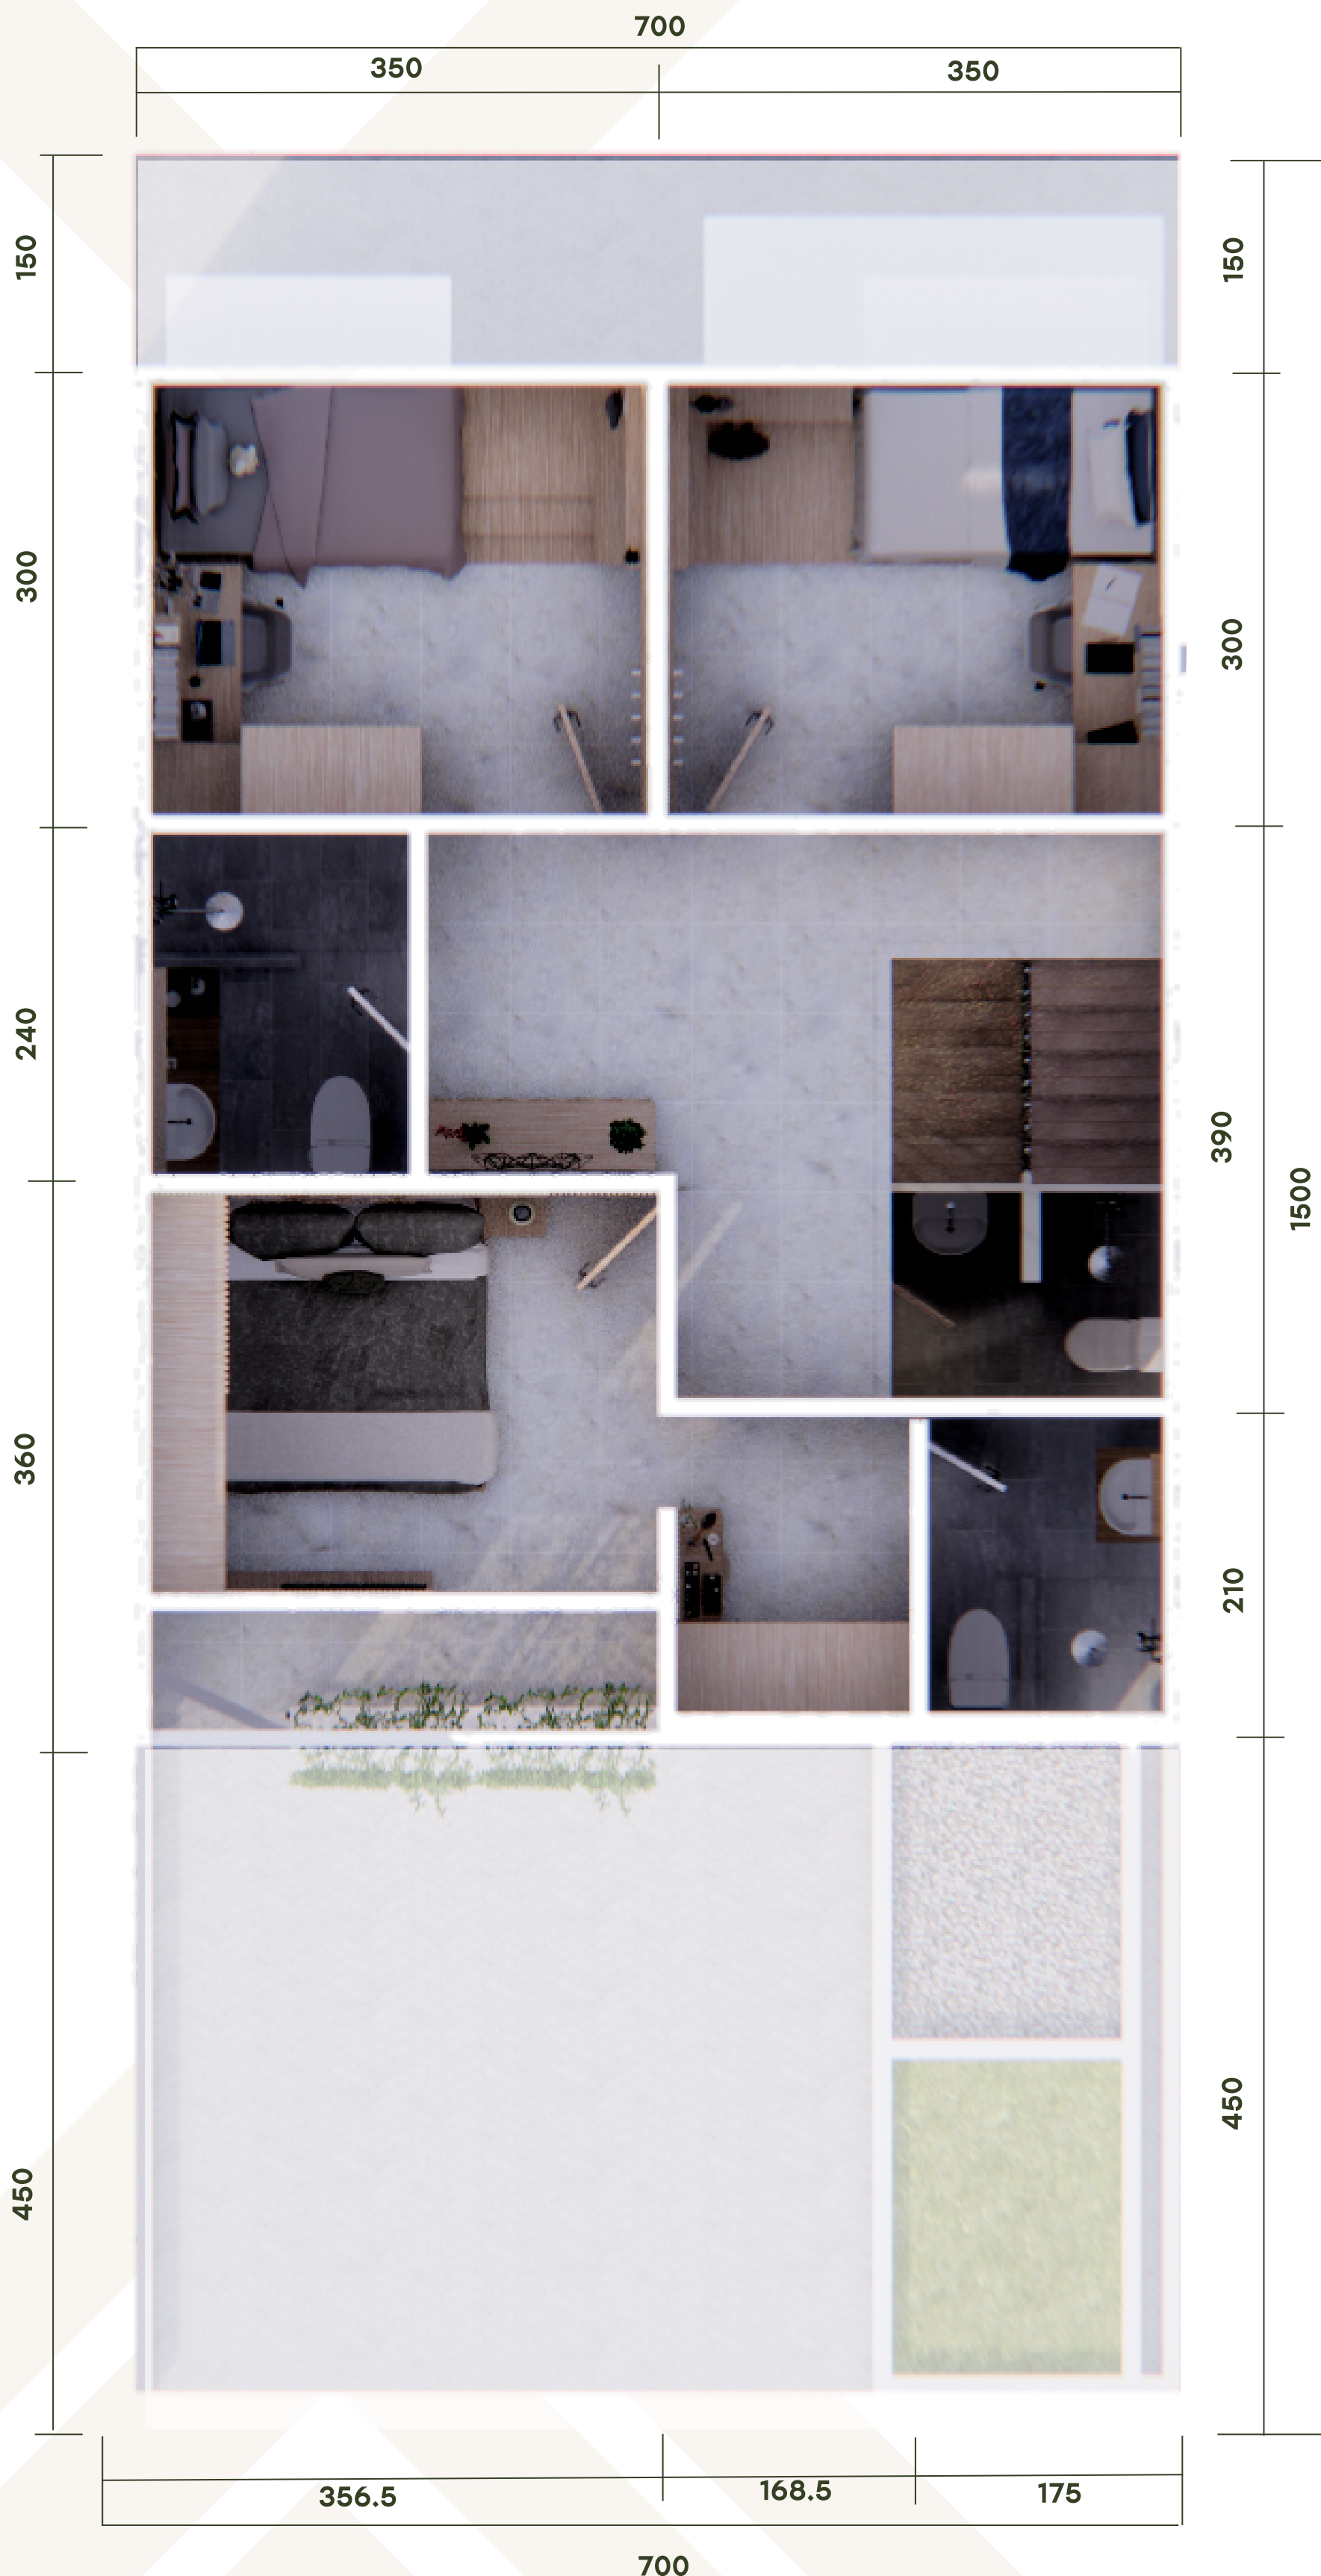

**3 m**  
TINGGI RUANGAN

**2**  
MOBIL & MOTOR

**LT: 7m x 15 m**

**LB: 120 m<sup>2</sup>**

**SKALA 1:100**

**3**  
KAMAR TIDUR

**2 + 1**  
KAMAR MANDI

RUANG JEMUR

DAPUR

RUANG MAKAN

SERVICE AREA

**Kamar tidur dengan aksen hangat dan nyaman untuk beristirahat di malam hari.**

**Ruang tamu yang hangat membuat kenyamanan dan kebersamaan keluarga semakin terasa.**

Area dapur yang luas untuk memudahkan kegiatan memasak sarapan, bekal, dan makan malam keluarga dengan nyaman.

kamar tidur yang memiliki sirkulasi udara luas, dan pencahayaan yang baik untuk mengerjakan tugas-tugas dengan nyaman.

Ruang makan yang luas  
dengan kemudahan akses ke  
Dapur serta menuju kulkas  
untuk mengambil makanan  
penutup favorite keluarga anda.

Koridor yang nyaman  
untuk memasang  
sepatu dan melangkah  
kan awal perjalanan  
hari dengan bahagia