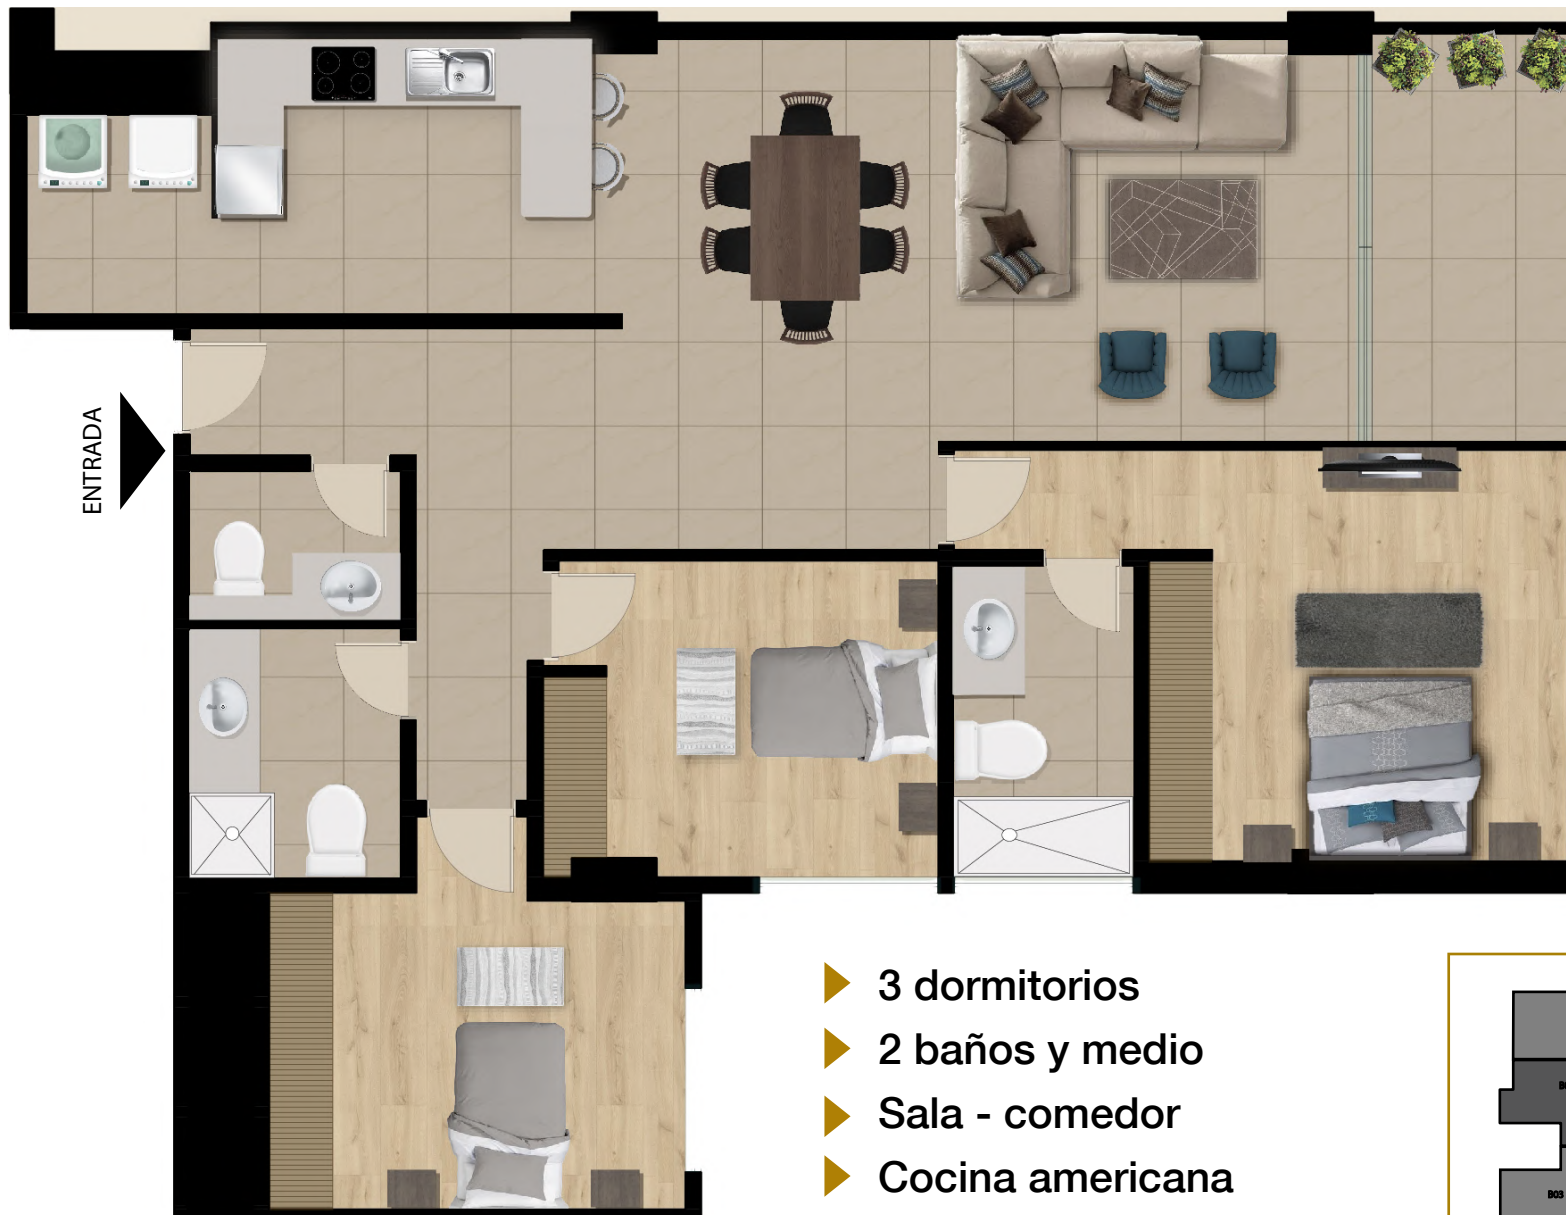

Terraza

Planta Baja

■ Apartamentos
de 3 dormitorios

■ Apartamentos
de 2 dormitorios

■ Suites
1 dormitorio

Planta Tipo

■ Apartamentos
de 3 dormitorios

■ Apartamentos
de 2 dormitorios

■ Suites
1 dormitorio

Plantas tipo suites y apartamentos

Suite A

- ▶ 1 dormitorio
- ▶ 1 baño y medio
- ▶ Sala - comedor
- ▶ Cocina americana
- ▶ Cuarto de máquinas
- ▶ Acabados personalizados

Desde 56m²

Apartamento 2 dormitorios

- ▶ 2 dormitorios
- ▶ 2 baños y medio
- ▶ Sala - comedor
- ▶ Cocina americana
- ▶ Cuarto de máquinas
- ▶ Acabados personalizados

Desde 87m²

Apartamento 3 dormitorios

- ▶ 3 dormitorios
- ▶ 2 baños y medio
- ▶ Sala - comedor
- ▶ Cocina americana
- ▶ Cuarto de máquinas
- ▶ Acabados personalizados

Desde 114m²

Tu hogar, tu estilo

Un proyecto de:

Homettes Costructora:

Pasaje E14E y Los Robles. Sector El Inca.

Telf.: 02 3260 587 / 098 498 5507

<https://homettes-ec.com>

Síguenos en: 