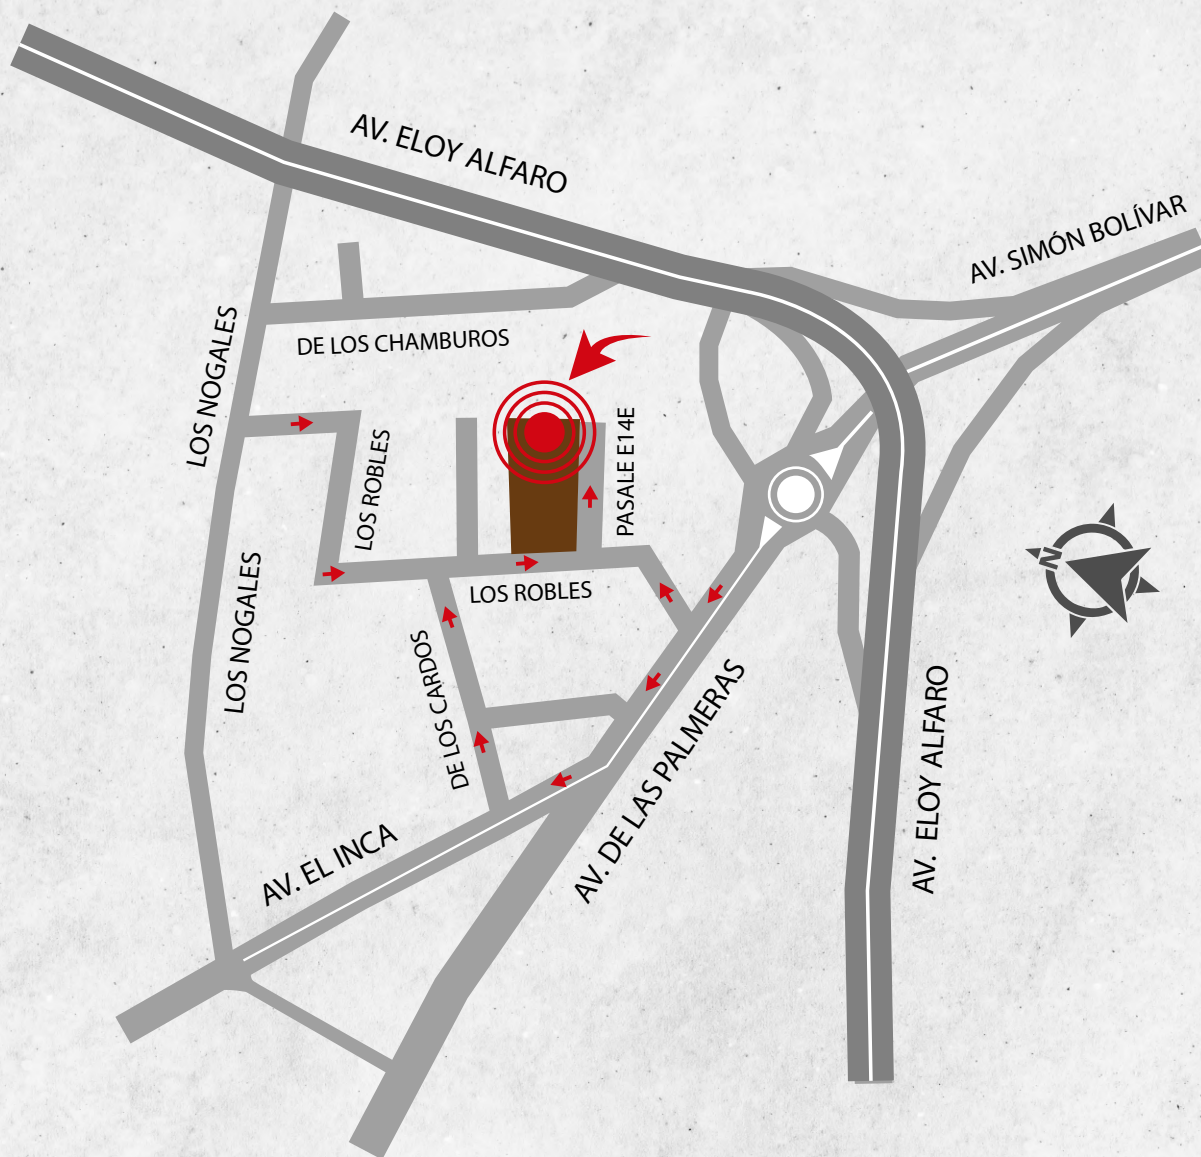

Tu hogar. tu estilo

Personaliza tu apartamento

HOME es un proyecto de 50 apartamentos distribuidos en dos torres con un diseño pensado en el bienestar y comodidad de sus residentes.

Ubicado a 1 min de la Av. Simón Bolívar y Av. Eloy Alfaro, a menos de 5 minutos de la Av. 6 de diciembre. Ideal para la movilización en menor tiempo dentro de la ciudad.

¡Empieza ya a diseñar tu hogar! Visítanos

Ubicación

A 1 min de la Av. Simón Bolívar y Av. Eloy Alfaro, a menos de 5 minutos de la Av. 6 de diciembre. Ideal para la movilización en menor tiempo dentro de la ciudad.