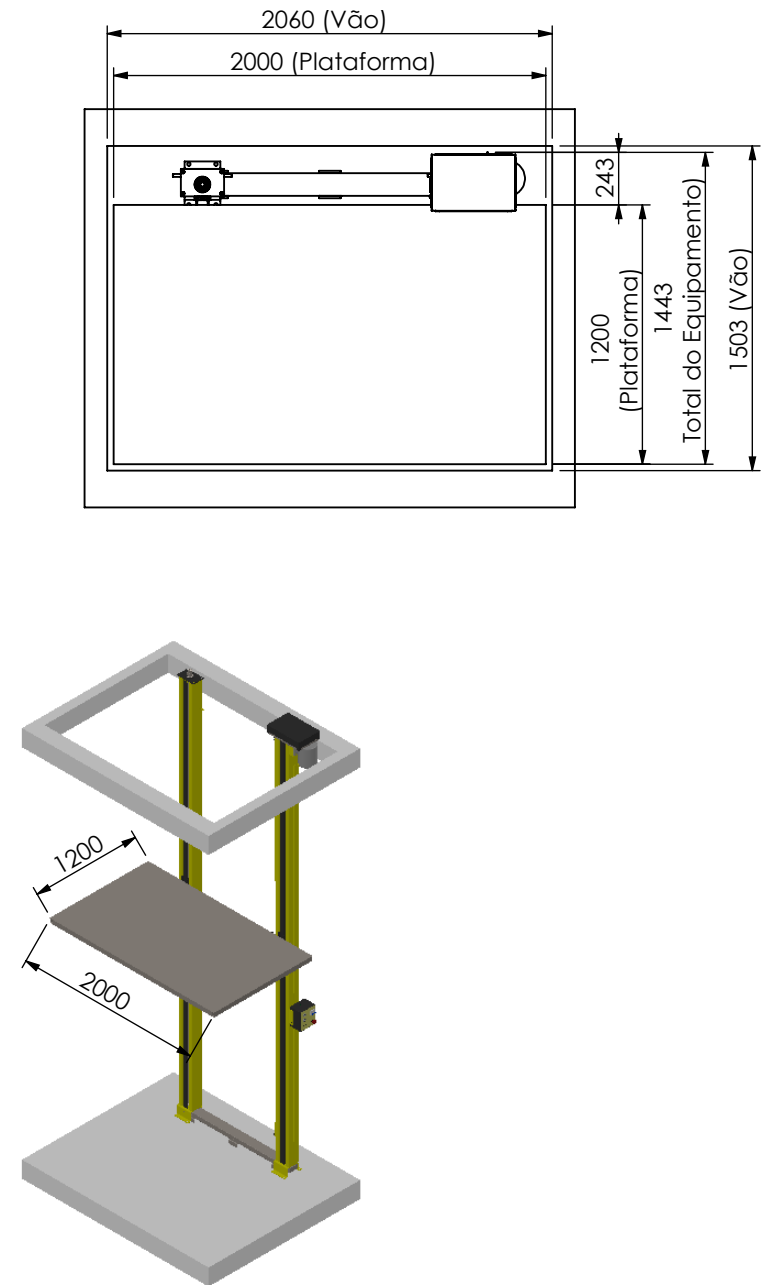

Vista Lateral

Vista Frontal

Vista Superior

Altura Mínima e Máxima
4100mm (Mínima)
5540 (Máxima)

Data de Impressão 26/05/2026

PEÇA

Elevador de Carga 5M
(2 Colunas - MOTO)

CÓDIGO **EC2-910**
Folha 1.1

Vista Lateral

Vista Frontal

Vista Superior

Altura Mínima e Máxima
3100mm (Mínima)
4540 (Máxima)

Data de Impressão 26/05/2026

PEÇA

Elevador de Carga 4M
(2 Colunas - MOTO)

CÓDIGO