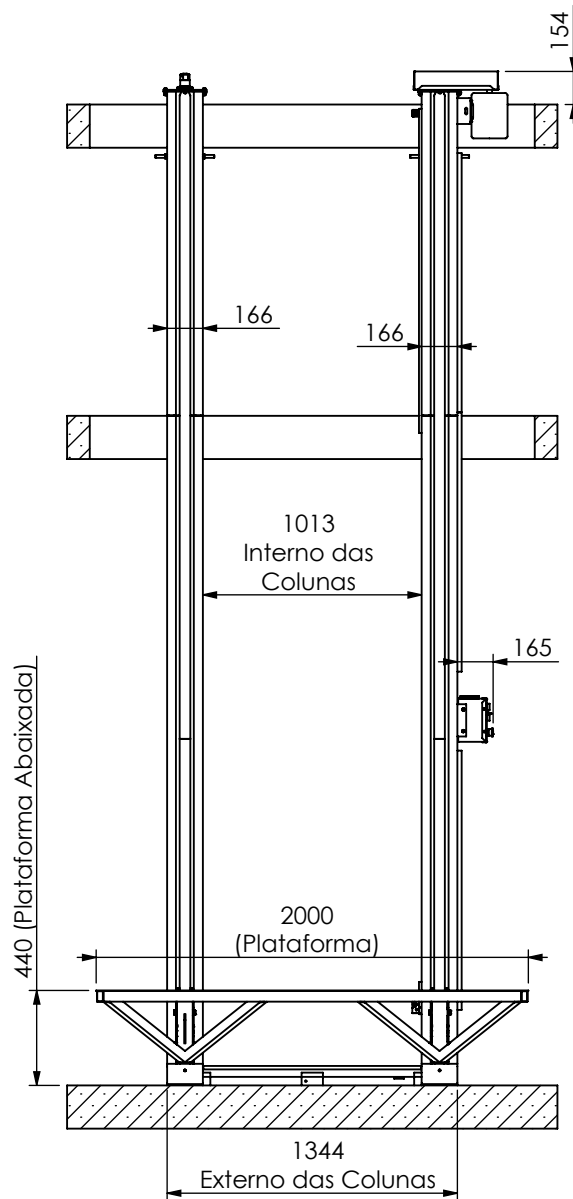

Vista Lateral

Vista Frontal

Vista Superior

Altura Mínima e Máxima
4100mm (Mínima)
5540 (Máxima)

Data de Impressão 26/05/2026

PEÇA

Elevador de Carga 5M
(2 Colunas - MOTO)

CÓDIGO **EC2-910**
Folha 1.1

Vista Lateral

Vista Frontal

Vista Superior

Altura Mínima e Máxima
3100mm (Mínima)
4540 (Máxima)

Data de Impressão 26/05/2026

PEÇA

Elevador de Carga 4M
(2 Colunas - MOTO)

CÓDIGO

EC2-910