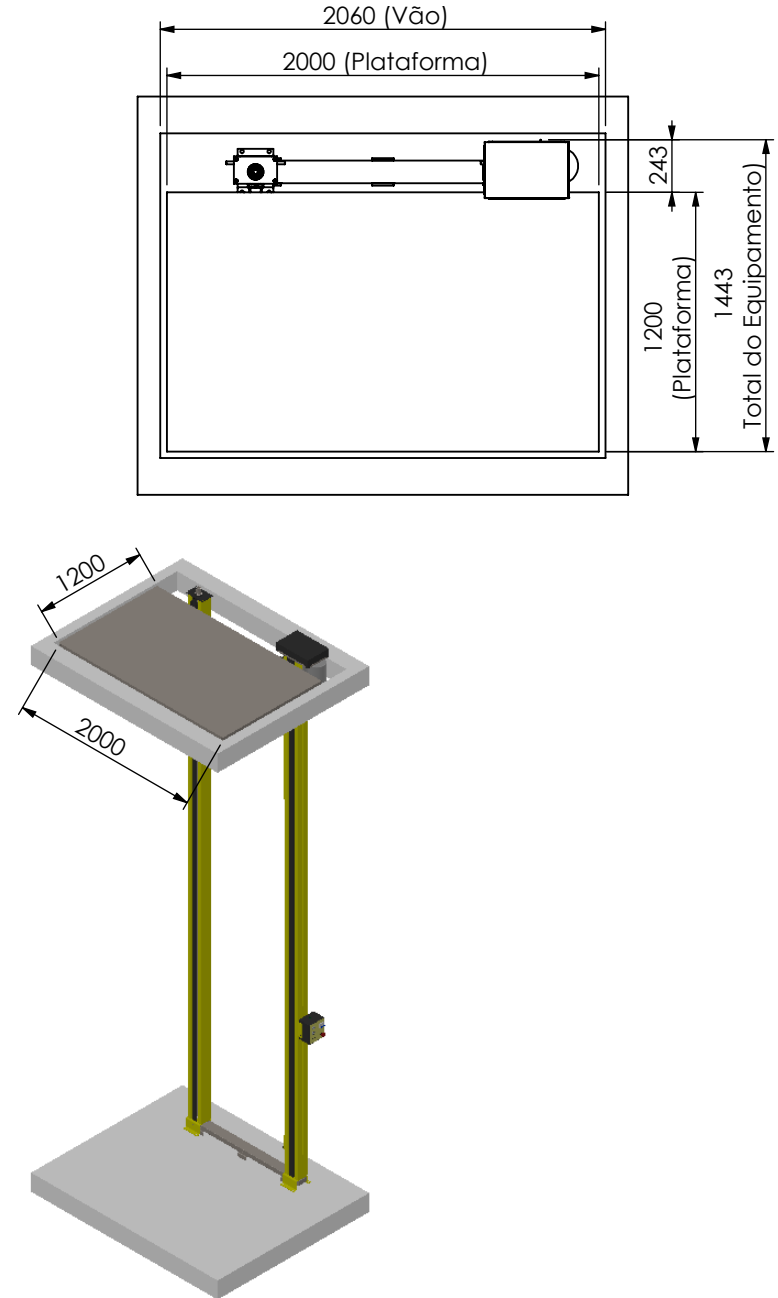

Vista Lateral

Vista Frontal

Vista Superior

Altura Mínima e Máxima
4100mm (Mínima)
5540 (Máxima)

Data de Impressão 26/05/2026

PEÇA

Elevador de Carga 5M
(2 Colunas - MOTO)

CÓDIGO **EC2-910**
Folha 1.1

Vista Lateral

Vista Frontal

Vista Superior

Altura Mínima e Máxima
3100mm (Mínima)
4540 (Máxima)

Data de Impressão 26/05/2026

PEÇA

Elevador de Carga 4M
(2 Colunas - MOTO)

CÓDIGO

EC2-910