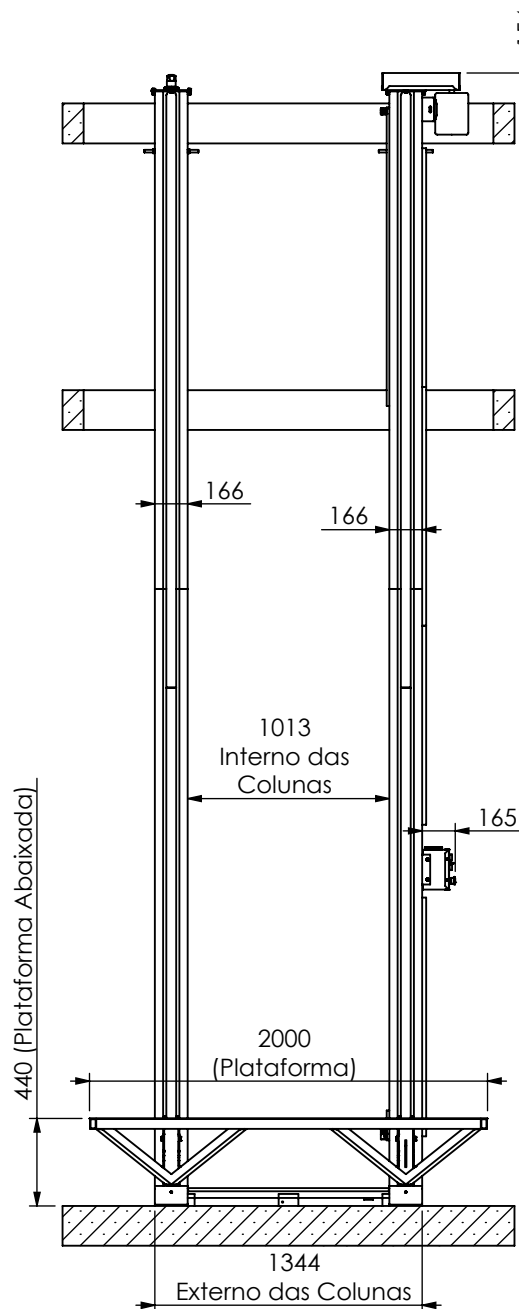

Vista Lateral

Vista Frontal

Vista Superior

Altura Mínima e Máxima
4100mm (Mínima)
5540 (Máxima)

Data de Impressão 26/05/2026

PEÇA

Elevador de Carga 5M
(2 Colunas - MOTO)

CÓDIGO **EC2-910**
Folha 1.1

Vista Lateral

Vista Frontal

Vista Superior

Altura Mínima e Máxima
3100mm (Mínima)
4540 (Máxima)

Data de Impressão 26/05/2026

PEÇA

Elevador de Carga 4M
(2 Colunas - MOTO)

CÓDIGO