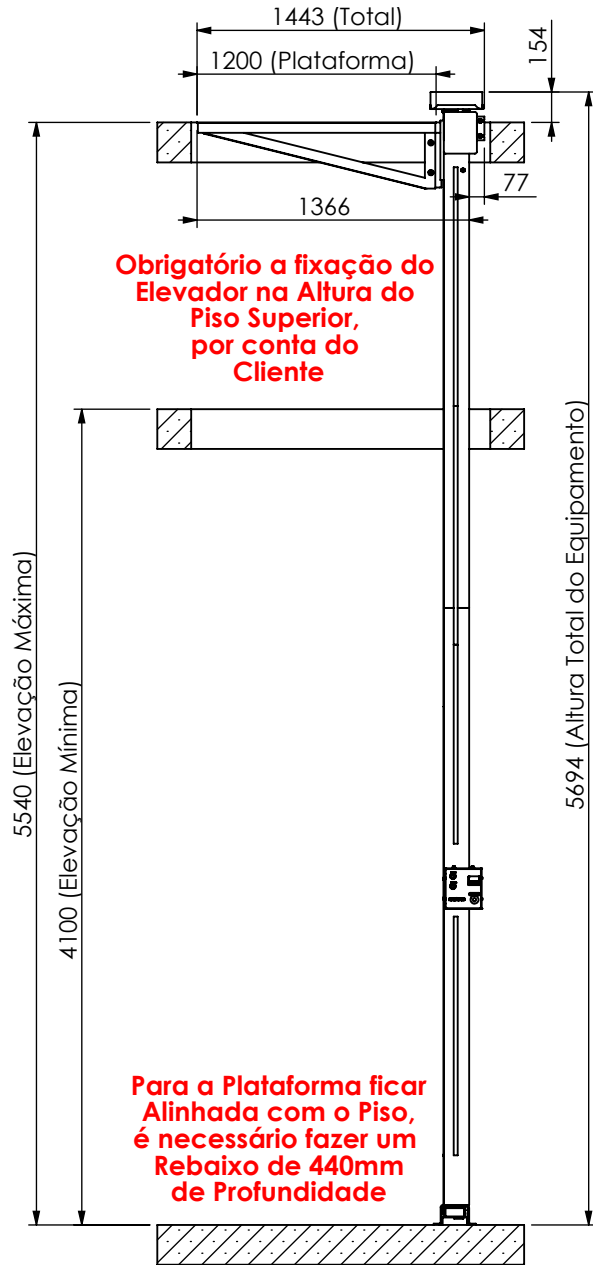

Vista Lateral

Vista Frontal

Vista Superior

Altura Mínima e Máxima
4100mm (Mínima)
5540 (Máxima)

Data de Impressão 26/05/2026

PEÇA

Elevador de Carga 5M
(2 Colunas - MOTO)

CÓDIGO **EC2-910**
Folha 1.1

Vista Lateral

Vista Frontal

Vista Superior

Altura Mínima e Máxima
3100mm (Mínima)
4540 (Máxima)

Data de Impressão 26/05/2026

PEÇA

Elevador de Carga 4M
(2 Colunas - MOTO)

CÓDIGO