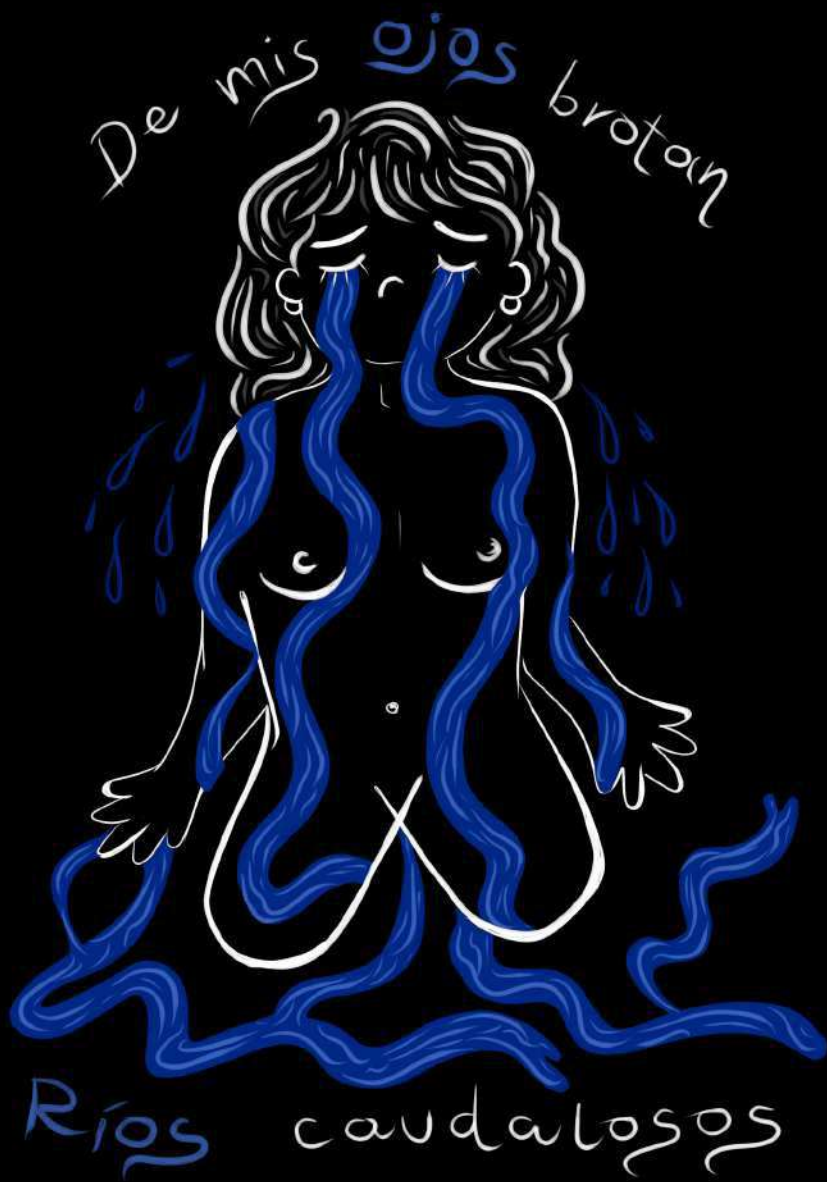

A hand-drawn blue frame with wavy, flame-like lines around its perimeter. The frame is irregular and rounded, containing the text.

mi ECOSISTEMA  
es CORPORAL

·LA SOLA·

conecto mi sistema

LUNAR

Duermo entre las curvas de las Montañas

Las Hojas se reunen

para cuidarme

Recargo el corazón

con los truenos del cielo