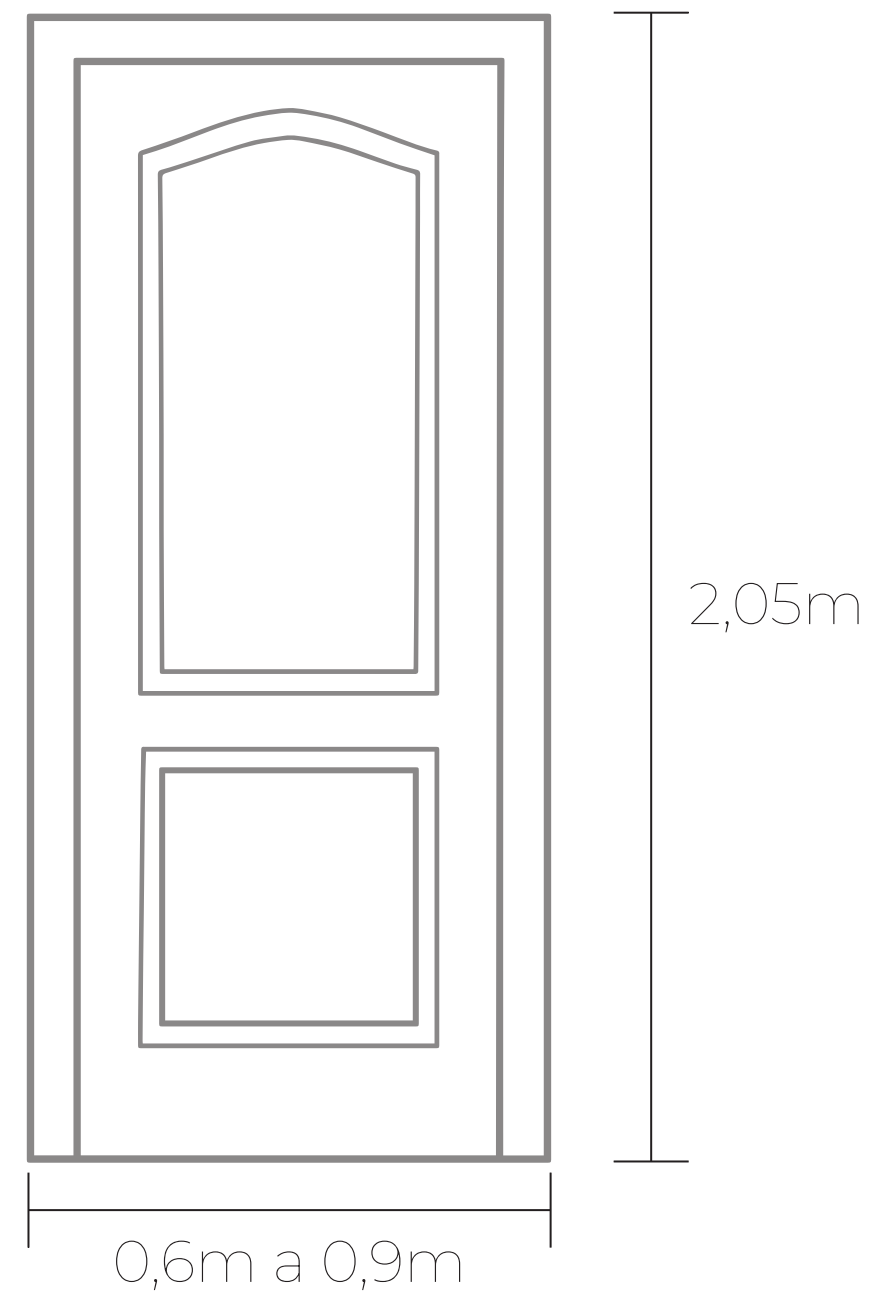

Puertas Exteriores Pivot

Medidas

Puerta de Entrada
Oblak 2331
Hoja y media
Medidas

Puertas Interiores

Potenza

Modelo: 2002

Medidas

Puertas Interiores