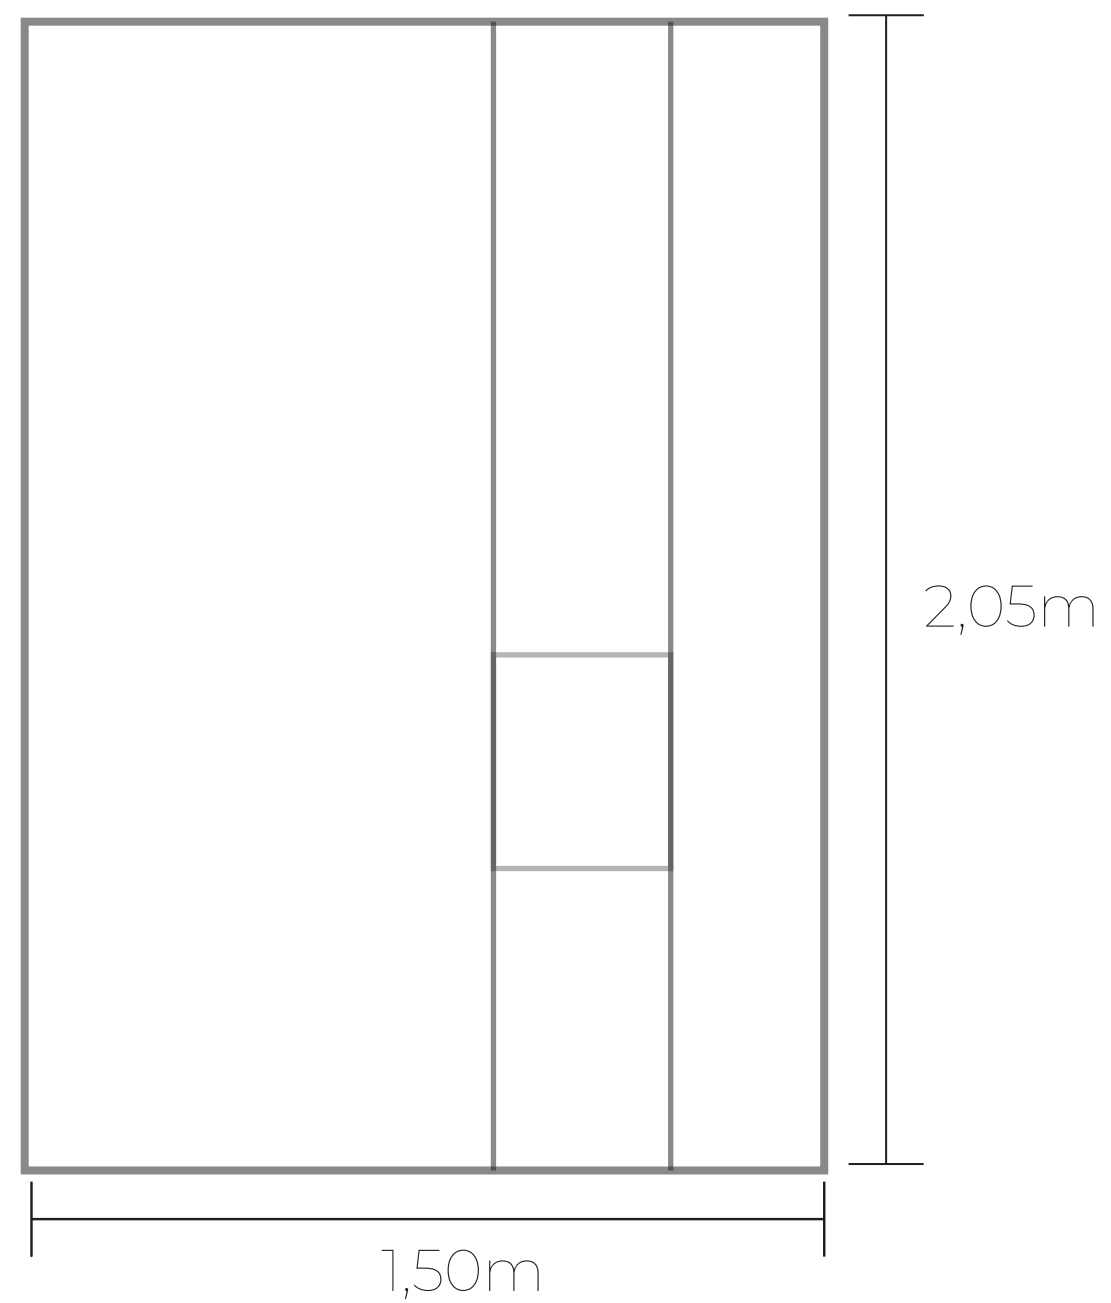

Puertas Exteriores Pivot

Medidas

Puerta de Entrada
Oblak 2331
Hoja y media
Medidas

Puertas Interiores

Potenza

Modelo: 2002

Medidas

Puertas Interiores