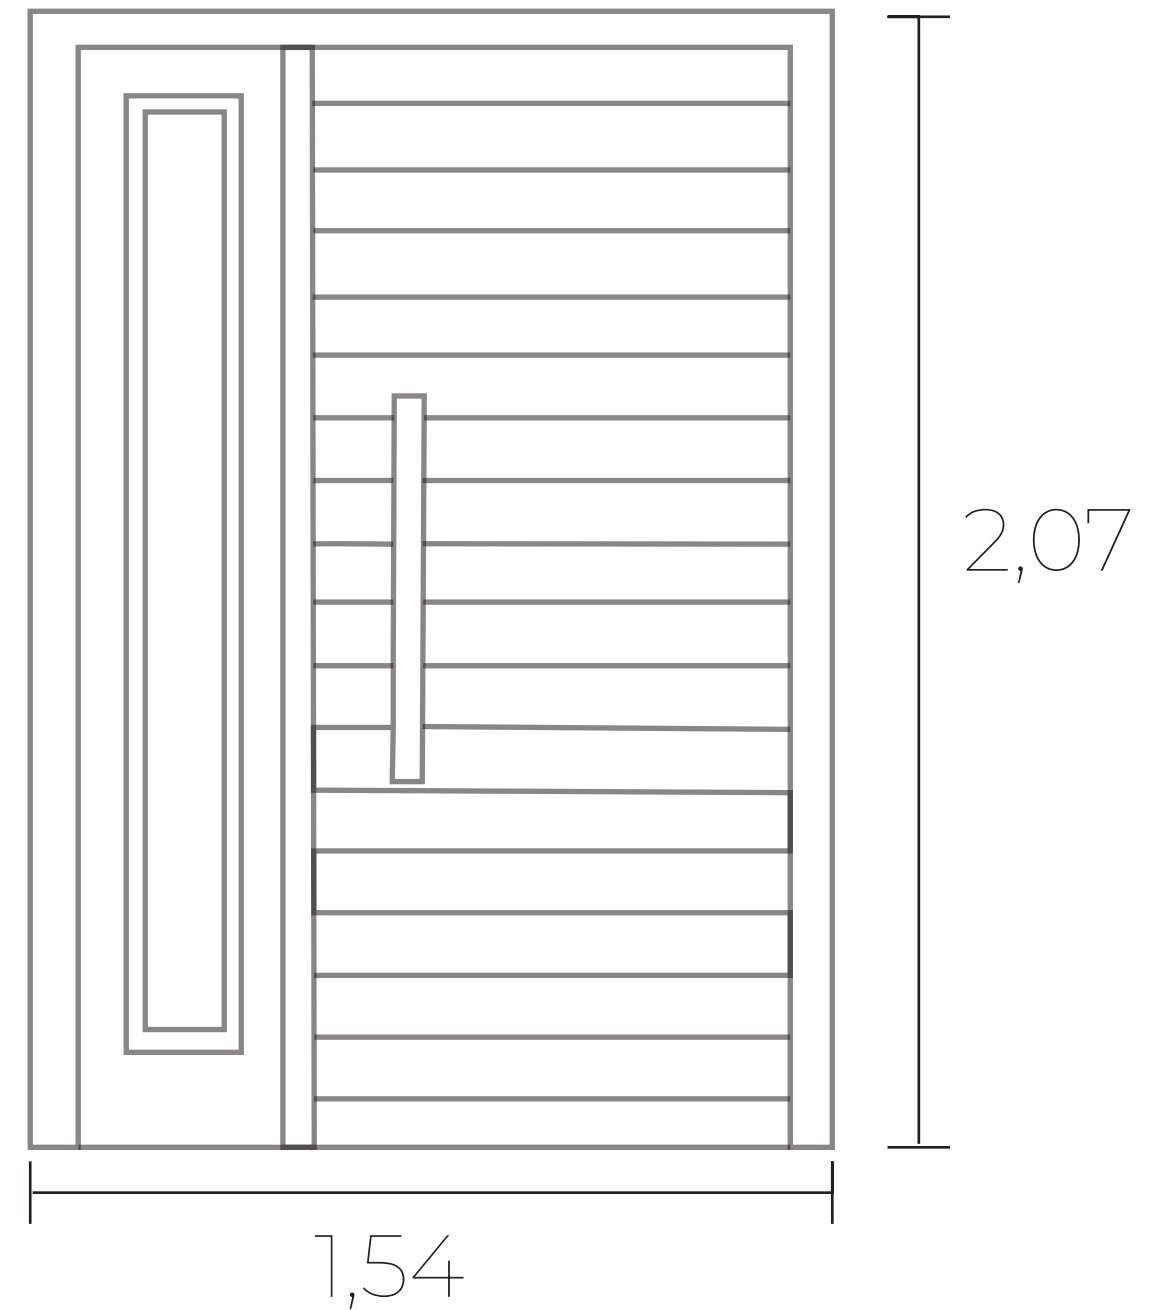

Puertas Exteriores Pivot

Medidas

Puerta de Entrada
Oblak 2331
Hoja y media
Medidas

Puertas Interiores

Potenza

Modelo: 2002

Medidas

Puertas Interiores