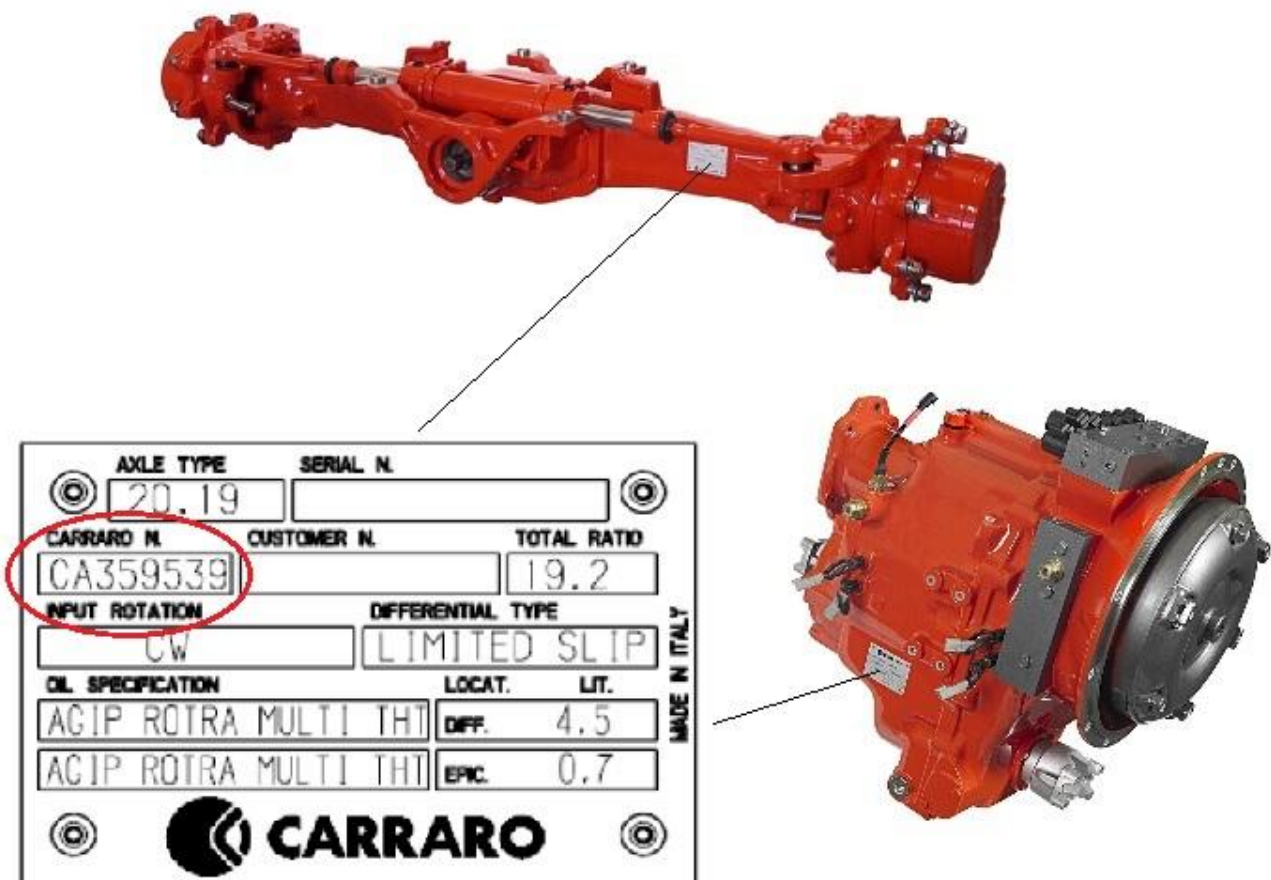

Cómo reconocer UN PRODUCTO CARRARO

1. En la chapa metálica fijada en el eje o la transmisión es el primer paso para identificar un producto CARRARO. En ella está la identificación necesaria para para ubicar el manual correspondiente de despiece:

CARRARO N. Numero de 6 dígitos identifican al producto. Con estos podemos ubicar el manual correcto de recambios. Algunos fabricantes como en el caso de Caterpillar, integran este numero a su codificación: Ejemplo