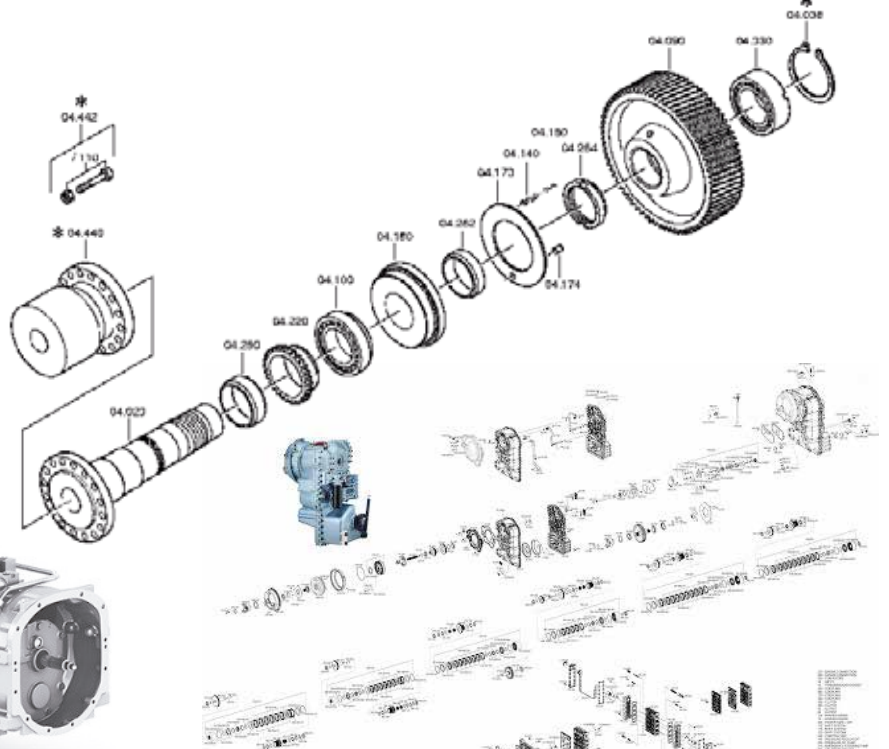

¿Como solicitar un presupuesto?

En caso de disponer de la placa identificativa del cambio/eje, suministrar a información que aparece. Le enviaremos el despiece que corresponde a su transmisión para que así puedan realizar la correcta identificación del repuesto que precisan.

Si le es más fácil puede enviárnosla por WhatsApp.

En caso de no tenerla, no duden en consultarnos para lograr la correcta identificación.