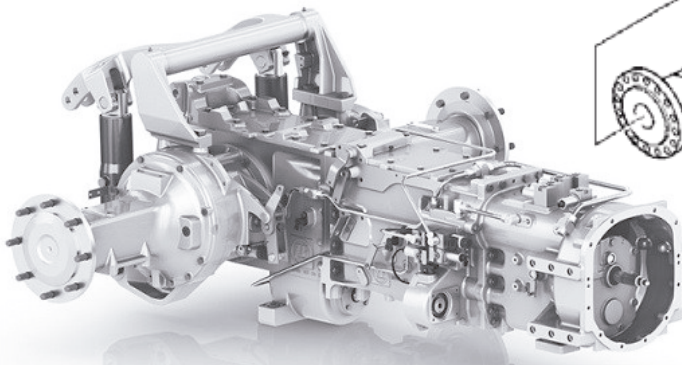

¿Como solicitar un presupuesto?

En caso de disponer de la placa identificativa del cambio/eje, suministrar a información que aparece. Le enviaremos el despiece que corresponde a su transmisión para que así puedan realizar la correcta identificación del repuesto que precisan.

Si le es más fácil puede enviárnosla por WhatsApp.

En caso de no tenerla, no duden en consultarnos para lograr la correcta identificación.