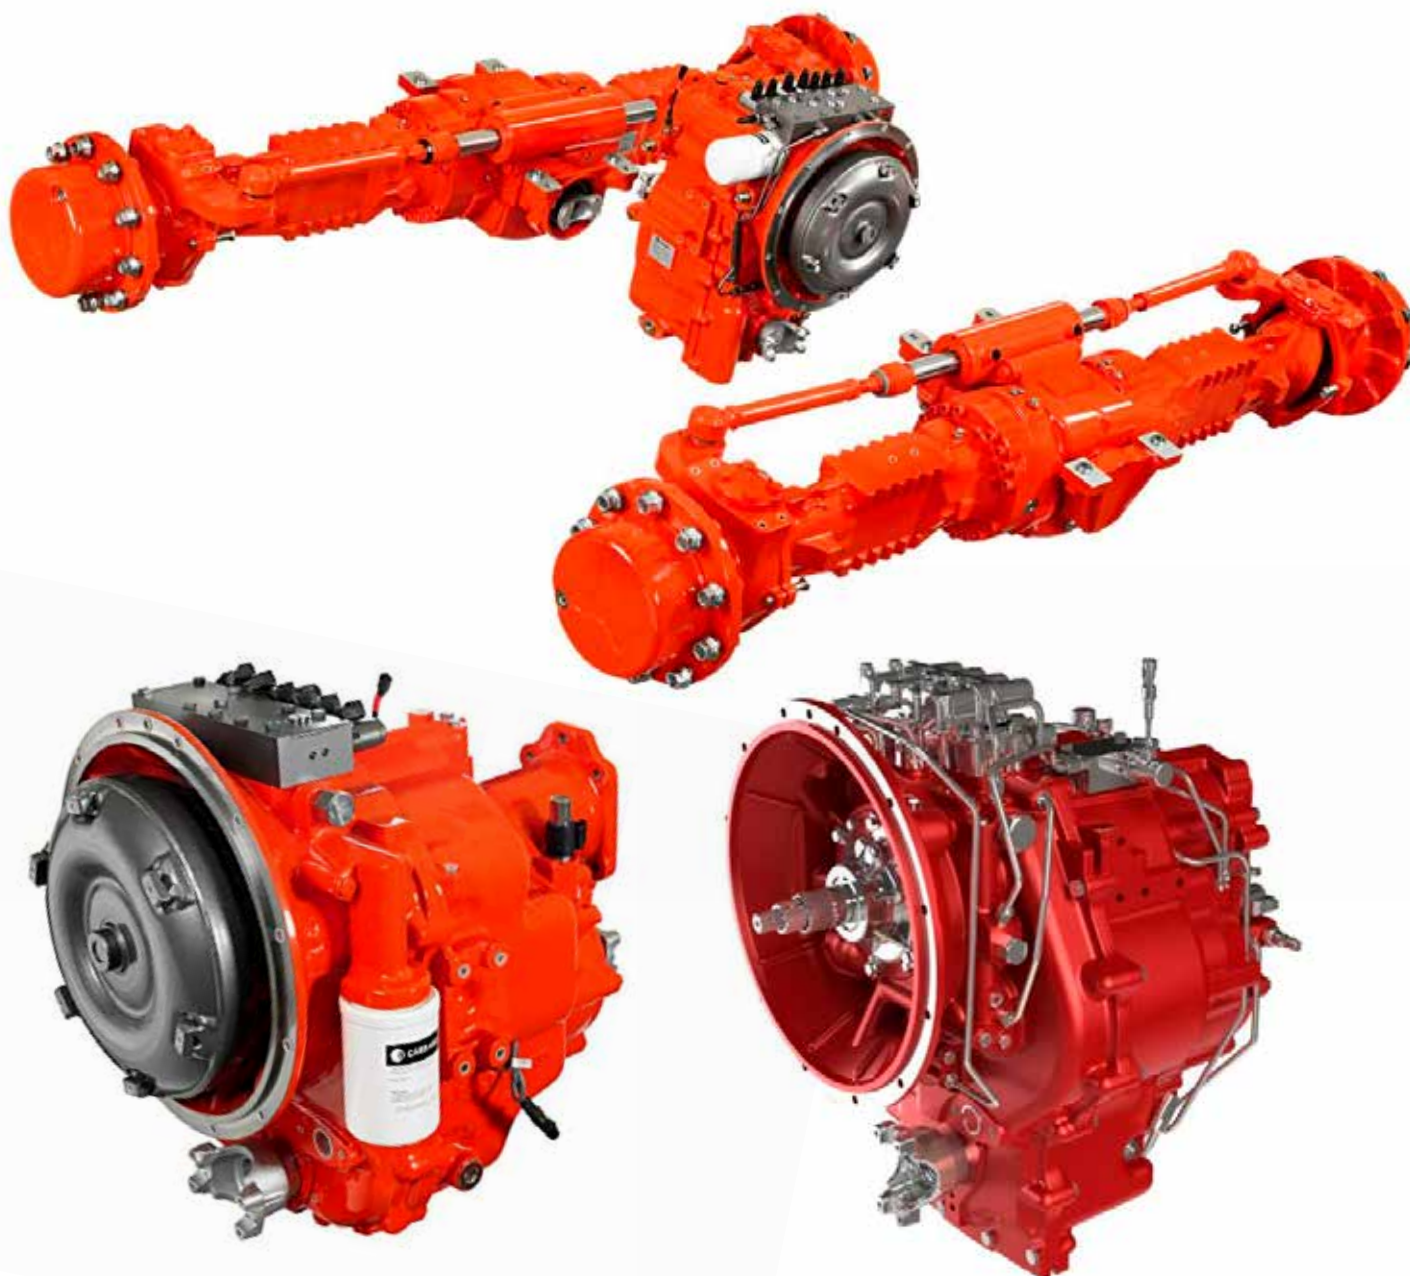

Cómo reconocer UN PRODUCTO CARRARO

1. En la chapa metálica fijada en el eje o la transmisión es el primer paso para identificar un producto CARRARO. En ella está la identificación necesaria para para ubicar el manual correspondiente de despiece:

AgroE

ZF fabrica ejes, transmisiones y reductores para maquinaria de obra pública, portuaria, aeroportuaria, minera, militar, etc, que van montados en la mayoría de los fabricantes.

Repuestos para maquinaria de construcción y agrícola