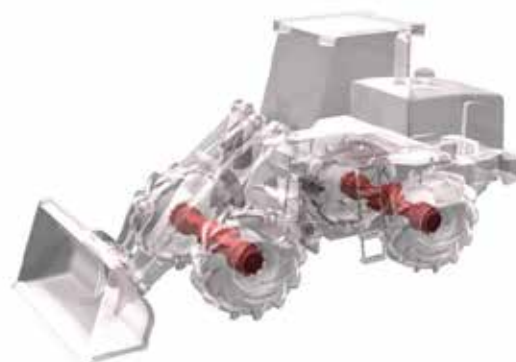

Pala Cargadoras