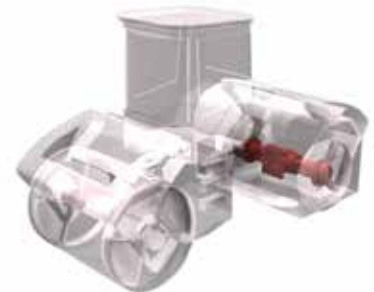

Compactadores