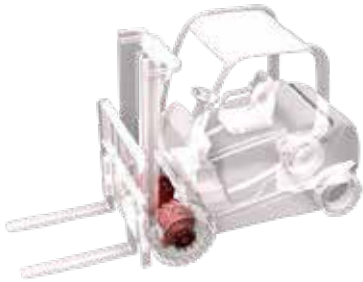

- Levante con capacidad 5 ton.

Cosechadoras

No solo somos campo... Sabemos de campo!

Ruta 7 Km 259 · Junín, Buenos Aires AR

WhatsApp 2364646446 WhatsApp 2215592483

ventas@agroec.com.ar

www.agroec.com.ar

EQUIPOS DE COSNTRUCCION

MOVIMIENTO DE MATERIALES

Transmisiones Eléctricas y mecánicas

Autoelevadores y camiones de tiro.

Otras Aplicaciones:

Fabricantes que eligieron CARRARO:

Ace Contruction

Agco

Agrale