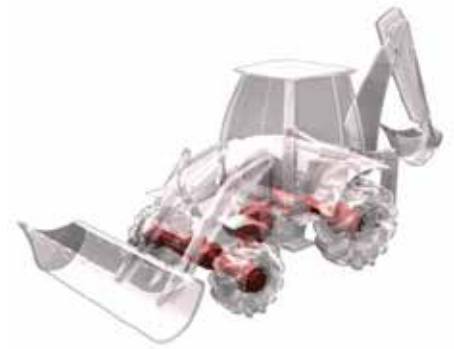

EQUIPOS DE COSNTRUCCION

Retrépalas