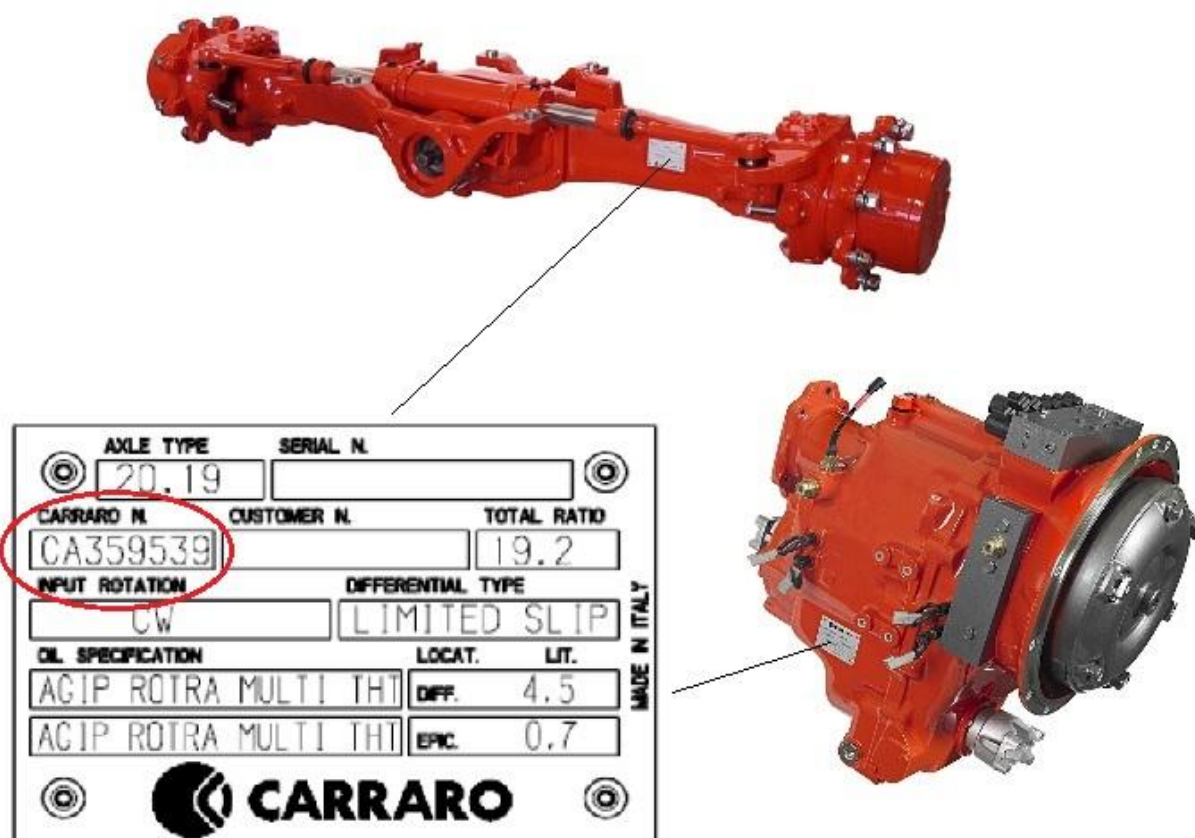

No solo somos campo... Sabemos de campo!

Ruta 7 Km 259 · Junín, Buenos Aires AR

WhatsApp 2364646446 WhatsApp 2215592483

ventas@agroe.com.ar

www.agroe.com.ar

Como reconocer

Un producto CARRARO

1. En la chapa metálica fijada en el eje o la transmisión es el primer paso para identificar un producto CARRARO. En ella está la identificación necesaria para para ubicar el manual correspondiente de despiece: