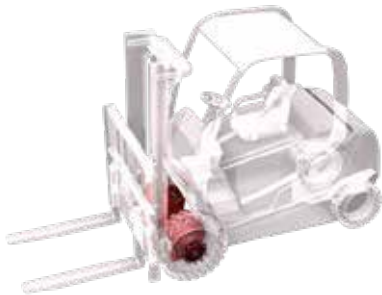

- Levante con capacidad 5 ton.

Cosechadoras

No solo somos campo... Sabemos de campo!

Ruta 7 Km 259 · Junín, Buenos Aires AR

WhatsApp 2364646446 WhatsApp 2215592483

ventas@agroec.com.ar

www.agroec.com.ar

EQUIPOS DE COSNTRUCCION

MOVIMIENTO DE MATERIALES

Transmisiones Eléctricas y mecánicas

Autoelevadores y camiones de tiro.

Otras Aplicaciones:

Fabricantes que eligieron CARRARO:

Ace Contruction

Agco

Agrale