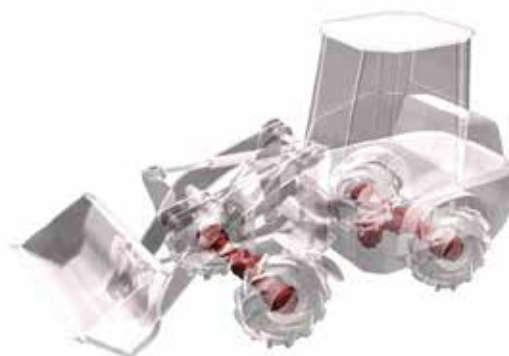

Pala Cargadoras