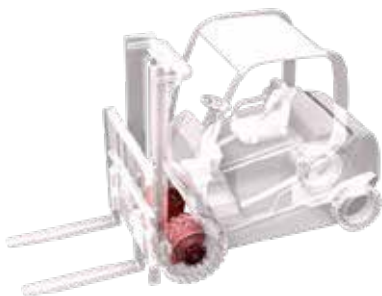

- Levante con capacidad 5 ton.

Cosechadoras

No solo somos campo... Sabemos de campo!

Ruta 7 Km 259 · Junín, Buenos Aires AR

WhatsApp 2364646446 WhatsApp 2215592483

ventas@agroec.com.ar

www.agroec.com.ar

EQUIPOS DE COSNTRUCCION

MOVIMIENTO DE MATERIALES

Transmisiones Eléctricas y mecánicas

Autoelevadores y camiones de tiro.

Otras Aplicaciones:

Fabricantes que eligieron CARRARO:

Ace Contruction

Agco

Agrale