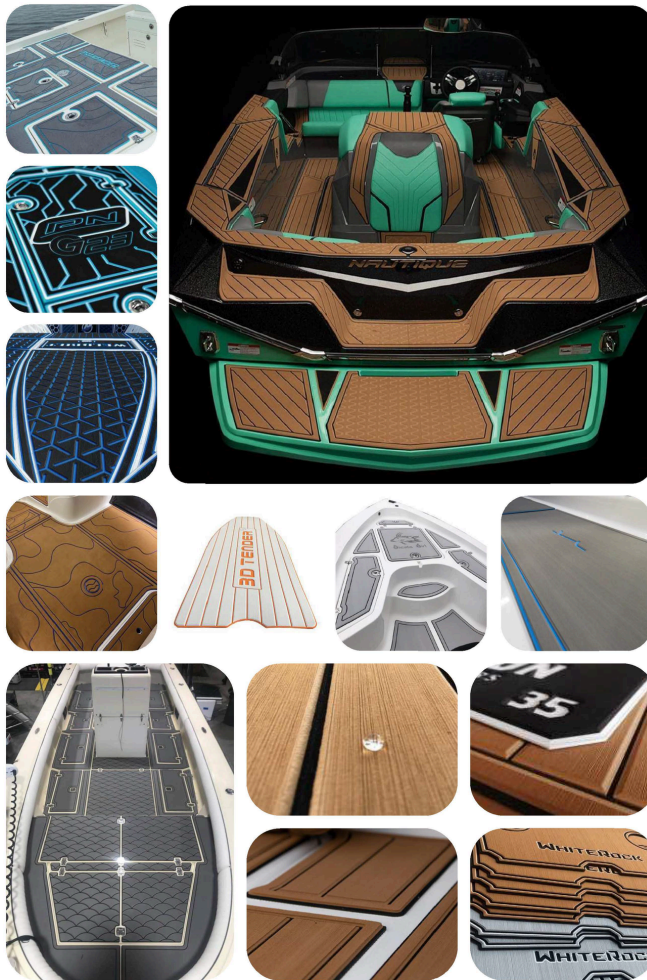

DOSTOSOWANE

DOSTOSOWANIE DO NIESTANDARDOWYCH KSZTAŁTÓW