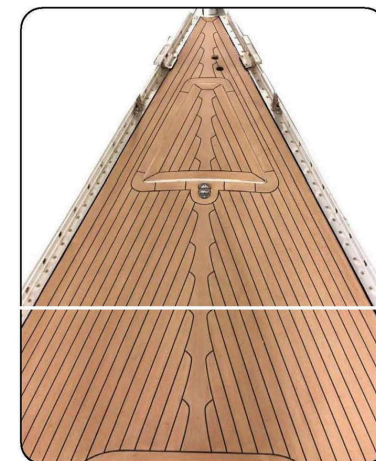

MATERIAŁY

CECHY

- Wygląd naturalnego drewna
- Chłodzi się szybciej niż prawdziwy teak
- 100% odporności na promieniowanie UV, anti-UV 1200 godzin lub 3000 godzin i antybakteryjny
- Antypoślizgowy
- Wysoka wodoodporność, niska natura endotermiczna
- Lekka, ale o rozsądnej strukturze, więc nie jest łatwiejsza do złamania
- Komfort dla bosych stóp, brak pęknięć, odkształceń i rozszczepień;
- Amortyzacja wstrząsów, miękka, a jednocześnie trwała;
- Ochrona powierzchni, łatwa do naklejenia i montażu;
- Tylna strona z taśmą samoprzylepną;
- Łatwe do cięcia, zainstalowania i czyszczenia;
- Przyjazne dla środowiska, nadające się do recyklingu.

Pianka morska EVA

Syntetyczny teakPVC