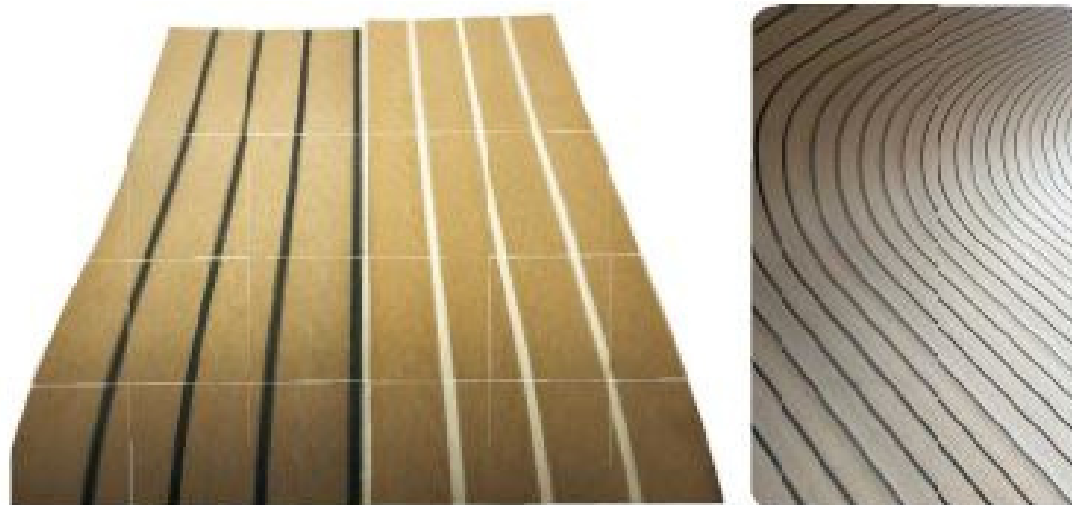

SYNTETYCZNY TEAK

POKŁAD PVC

- **MATERIAŁ:** PVC klasy morskiej
- **GRUBOŚĆ:** 5mm
- **STANDARDOWA SZEROKOŚĆ:** 20 cm/ 5 cm
- **DŁUGOŚĆ:** 25 metrów/ rolka