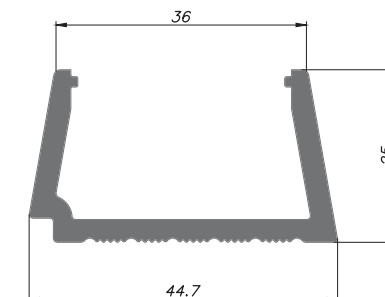

TEKNİK RESİM

DUVAR PANELİ AKSESUARLARI

PNLD 5925

TEKNİK BİLGİLER

Yükseklik: 25 mm

Genişlik: 59 mm

Kalınlık: 3.3 mm

TEKNİK RESİM

PNLD 4425

TEKNİK BİLGİLER

Yükseklik: 25 mm

Genişlik: 44.7 mm

Kalınlık: 3.3 mm

TEKNİK RESİM

DUVAR PANELİ AKSESUARLARI

PNLD 6025

TEKNİK BİLGİLER

Yükseklik: 25 mm

Genişlik: 59.5 mm

Kalınlık: 3.3 mm

TEKNİK RESİM

PNLD 4525

TEKNİK BİLGİLER

Yükseklik: 25 mm

Genişlik: 44.7 mm

Kalınlık: 3.3 mm

TEKNİK RESİM

DUVAR
PANELI