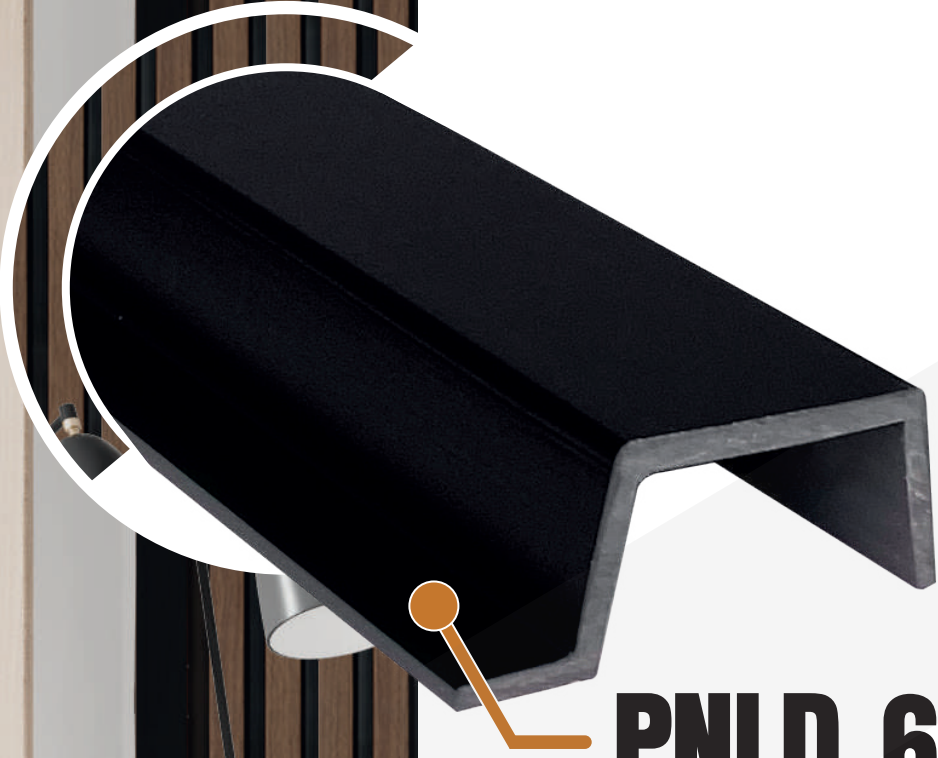

PNLD 4425

TEKNİK BİLGİLER

Yükseklik: 25 mm

Genişlik: 44.7 mm

Kalınlık: 3.3 mm

TEKNİK RESİM

DUVAR PANELİ AKSESUARLARI

PNLD 6025