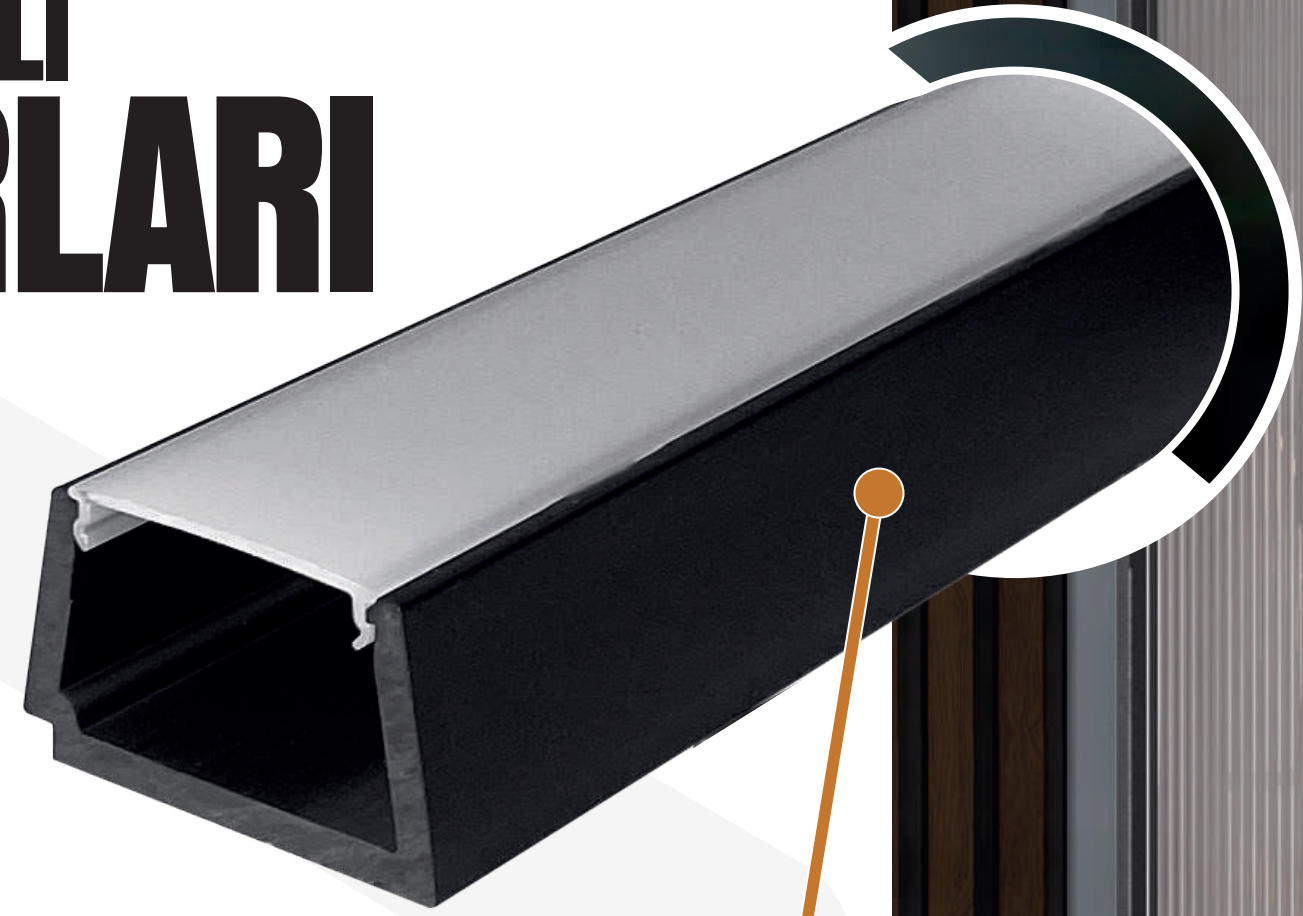

TEKNİK RESİM

DUVAR PANELİ AKSESUARLARI

PNLD 5925

TEKNİK BİLGİLER

Yükseklik: 25 mm

Genişlik: 59 mm

Kalınlık: 3.3 mm

TEKNİK RESİM