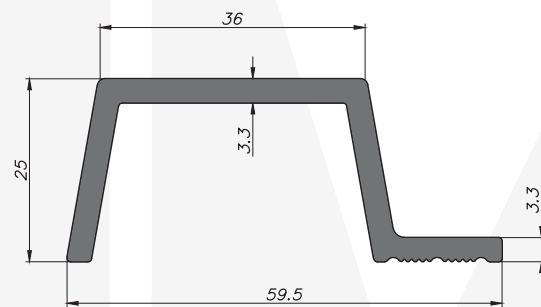

TEKNİK RESİM

DUVAR PANELİ AKSESUARLARI

PNLD 5925

TEKNİK BİLGİLER

Yükseklik: 25 mm

Genişlik: 59 mm

Kalınlık: 3.3 mm

TEKNİK RESİM

PNLD 4425

TEKNİK BİLGİLER

Yükseklik: 25 mm

Genişlik: 44.7 mm

Kalınlık: 3.3 mm

TEKNİK RESİM

DUVAR PANELİ AKSESUARLARI

PNLD 6025

TEKNİK BİLGİLER

Yükseklik: 25 mm

Genişlik: 59.5 mm

Kalınlık: 3.3 mm

TEKNİK RESİM

PNLD 4525

TEKNİK BİLGİLER

Yükseklik: 25 mm

Genişlik: 44.7 mm

Kalınlık: 3.3 mm

TEKNİK RESİM

DUVAR
PANELI