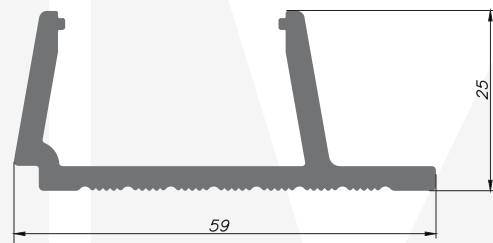

TEKNİK RESİM

DUVAR PANELİ AKSESUARLARI

PNLD 5925

TEKNİK BİLGİLER

Yükseklik: 25 mm

Genişlik: 59 mm

Kalınlık: 3.3 mm

TEKNİK RESİM

PNLD 4425

TEKNİK BİLGİLER

Yükseklik: 25 mm

Genişlik: 44.7 mm

Kalınlık: 3.3 mm

TEKNİK RESİM

DUVAR PANELİ AKSESUARLARI

PNLD 6025

TEKNİK BİLGİLER

Yükseklik: 25 mm

Genişlik: 59.5 mm

Kalınlık: 3.3 mm

TEKNİK RESİM

PNLD 4525

TEKNİK BİLGİLER

Yükseklik: 25 mm

Genişlik: 44.7 mm

Kalınlık: 3.3 mm

TEKNİK RESİM

DUVAR
PANELI