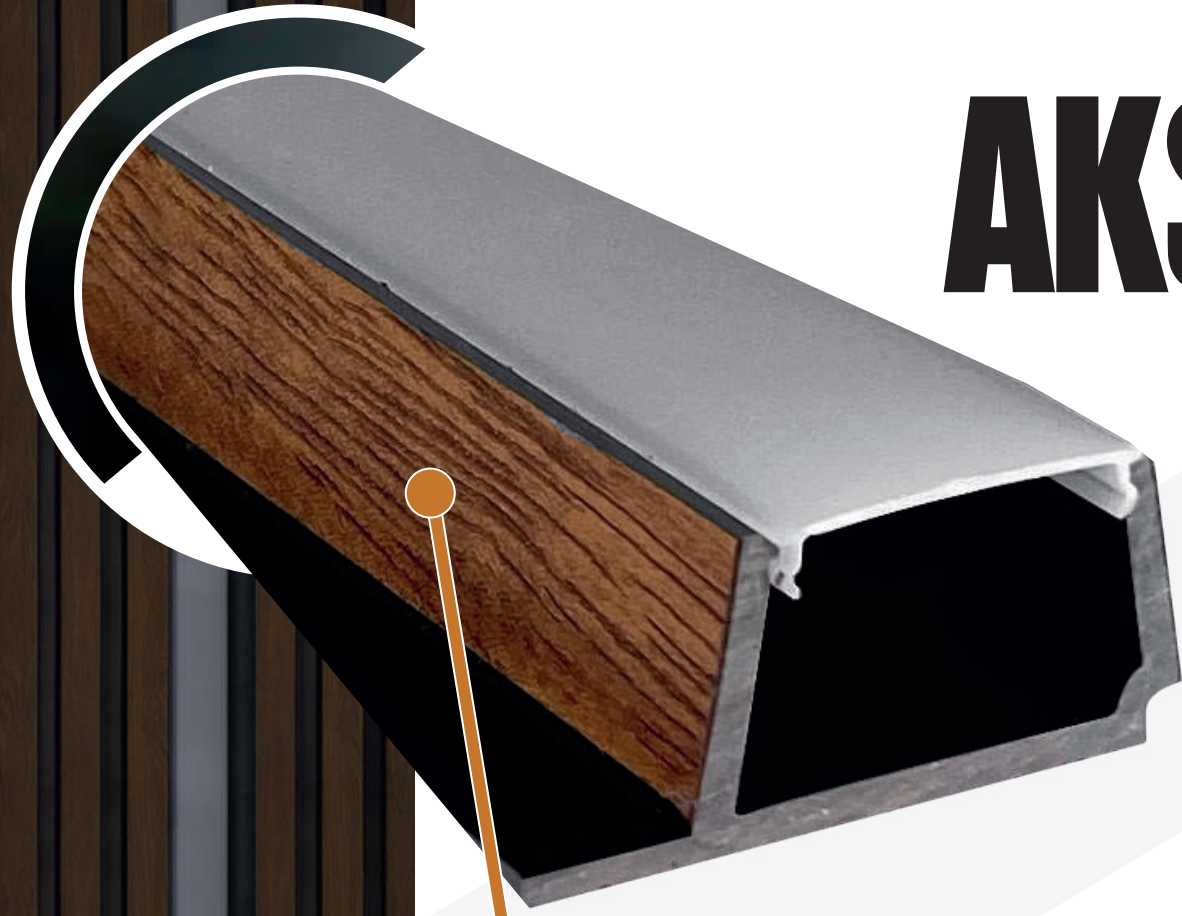

FLY318
MAT KOYU CEVİZ

FLY320
KEMENCE

FLY323
NATURAL OAK

DUVAR PANELİ PNLD 12112

TEKNİK BİLGİLER

Yükseklik: 12 mm

Genişlik: 121 mm

Kalınlık: 3.3 mm

TEKNİK RESİM

DUVAR PANELİ AKSESUARLARI

PNLD 5925

TEKNİK BİLGİLER

Yükseklik: 25 mm

Genişlik: 59 mm

Kalınlık: 3.3 mm

TEKNİK RESİM