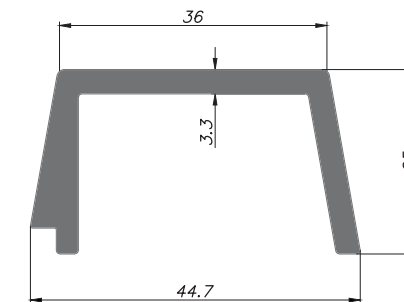

TEKNİK RESİM

DUVAR PANELİ AKSESUARLARI

PNLD 5925

TEKNİK BİLGİLER

Yükseklik: 25 mm

Genişlik: 59 mm

Kalınlık: 3.3 mm

TEKNİK RESİM

PNLD 4425

TEKNİK BİLGİLER

Yükseklik: 25 mm

Genişlik: 44.7 mm

Kalınlık: 3.3 mm

TEKNİK RESİM

DUVAR PANELİ AKSESUARLARI

PNLD 6025

TEKNİK BİLGİLER

Yükseklik: 25 mm

Genişlik: 59.5 mm

Kalınlık: 3.3 mm

TEKNİK RESİM

PNLD 4525

TEKNİK BİLGİLER

Yükseklik: 25 mm

Genişlik: 44.7 mm

Kalınlık: 3.3 mm

TEKNİK RESİM

DUVAR
PANELI