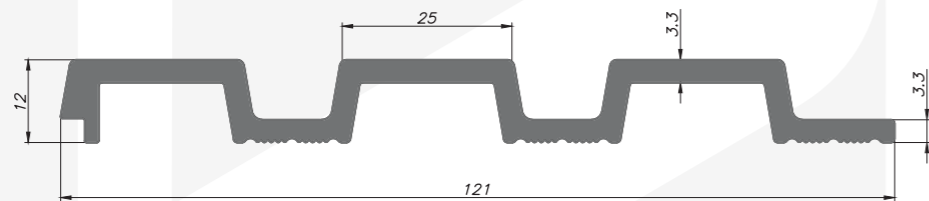

FLY318
MAT KOYU CEVİZ

FLY320
KEMENCE

FLY323
NATURAL OAK

DUVAR PANELİ PNLD 12112

TEKNİK BİLGİLER

Yükseklik: 12 mm

Genişlik: 121 mm

Kalınlık: 3.3 mm

TEKNİK RESİM

DUVAR PANELİ AKSESUARLARI

PNLD 5925

TEKNİK BİLGİLER

Yükseklik: 25 mm

Genişlik: 59 mm

Kalınlık: 3.3 mm

TEKNİK RESİM

TEKNİK BİLGİLER

Yükseklik: 25 mm

Genişlik: 59.5 mm

Kalınlık: 3.3 mm

TEKNİK RESİM

PNLD 4525

TEKNİK BİLGİLER

Yükseklik: 25 mm

Genişlik: 44.7 mm

Kalınlık: 3.3 mm

TEKNİK RESİM

DUVAR
PANELI