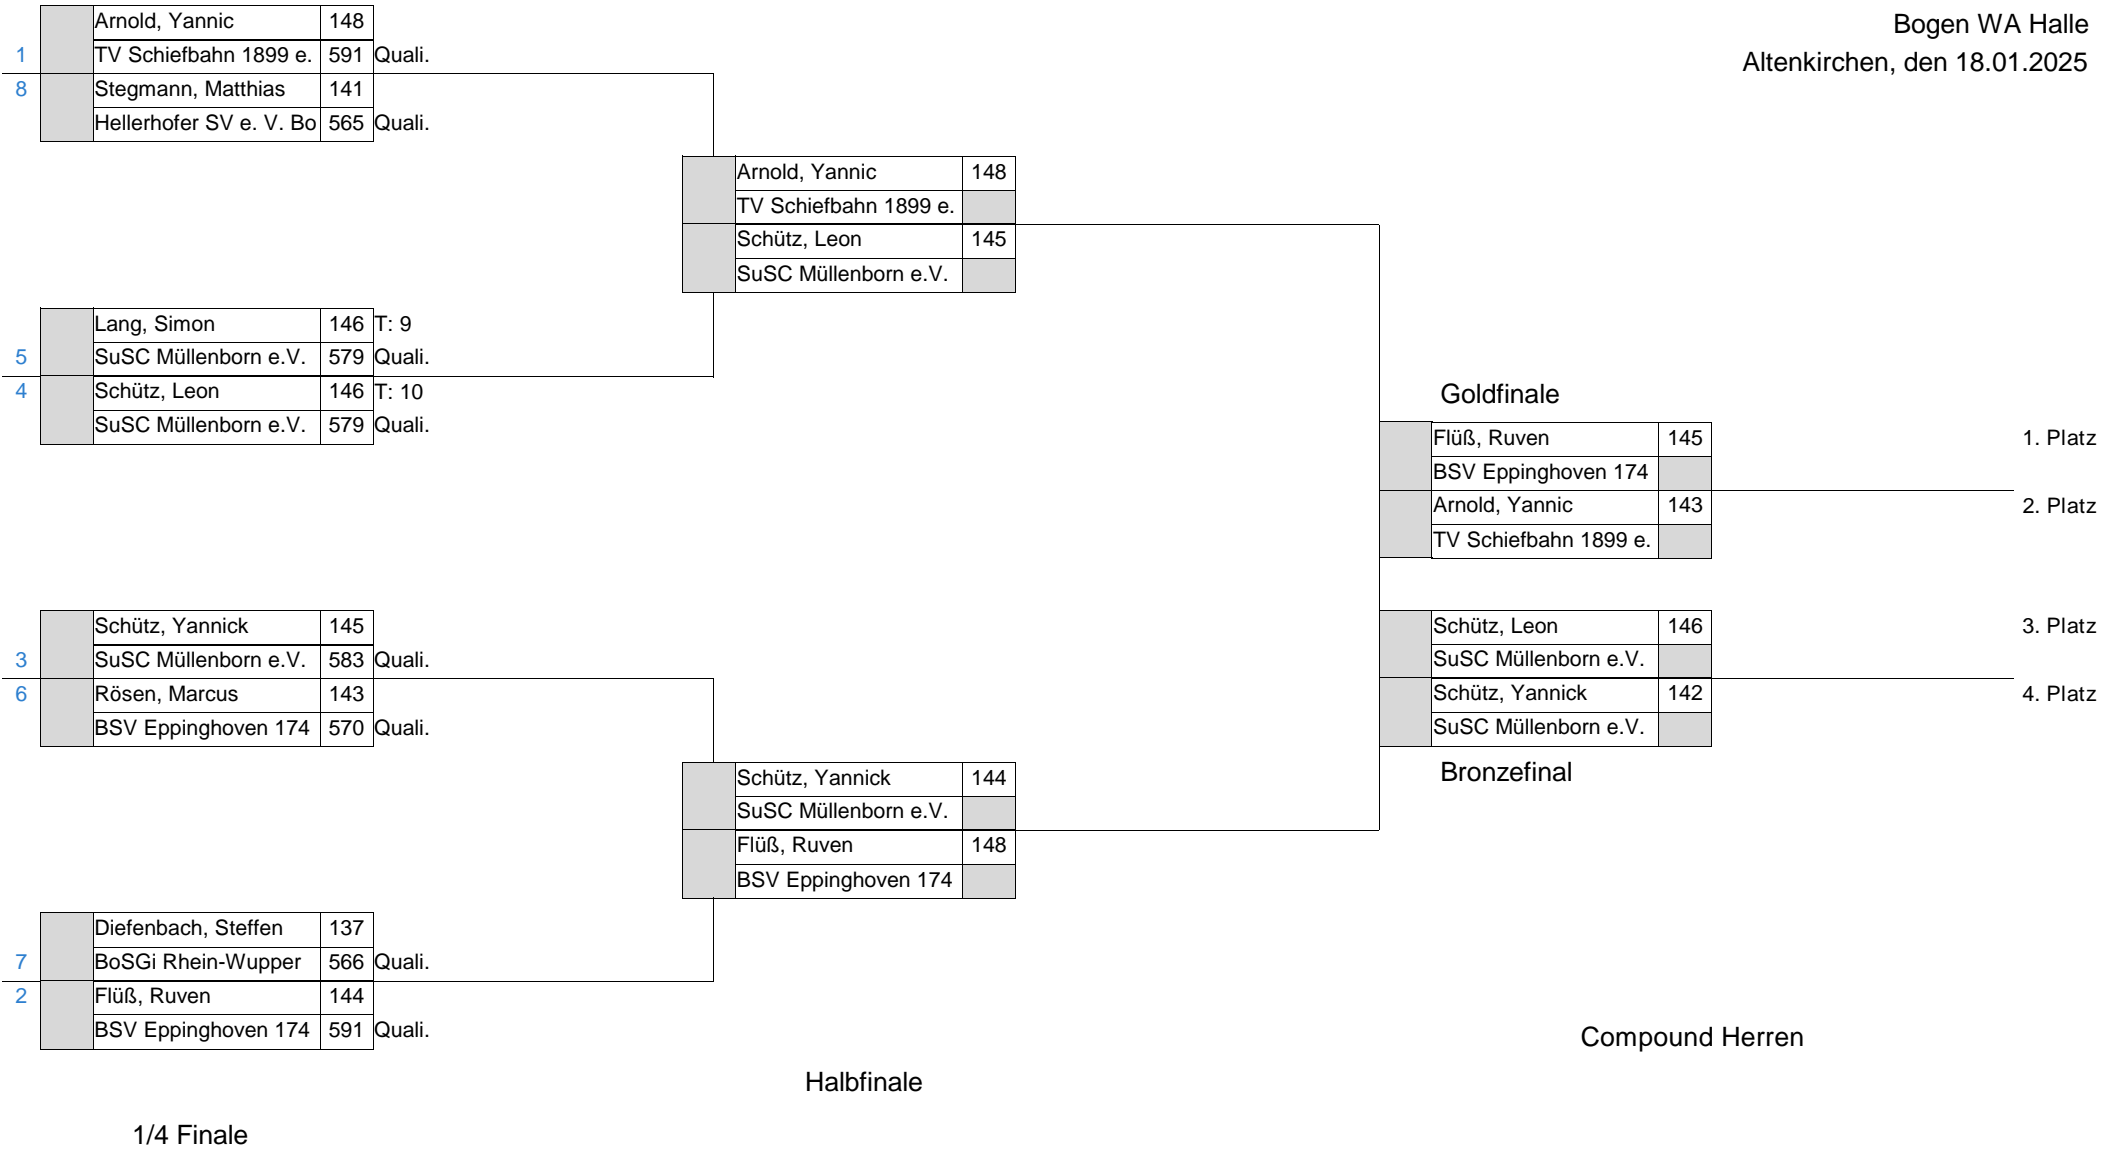

RHEINISCHER SCHÜTZENBUND e.V.

Landesverbandsmeisterschaft

Bogen WA Halle

Altenkirchen, den 18.01.2025

Recurve Damen

Name	Verein	Quali		1/2	Finale
1. Räder, Meike	Krefelder Sportschützen Korps	561	6	6	6
2. Müller, Katja	Solinger SC 95/98 Bogensport	530	6	6	2
3. Götter, Sarah	Stommelner Bogenschützen e.V.	545	6	4	7
4. Thomas, Lisa Cassandra	BoSV Baesweiler 1987 e.V.	548	6	0	3
5. Herrmanns, Alina	SF Tell 1926 St. Tönis e.V.	546	2 (104)		
6. Schött, Jacqueline	Stommelner Bogenschützen e.V.	533	2 (103)		
7. Kutheius, Stephanie	BogenTeam Cölln e. V.	529	2 (101)		
8. Rennett, Annika	Krefelder Sportschützen Korps	550	0 (82)		