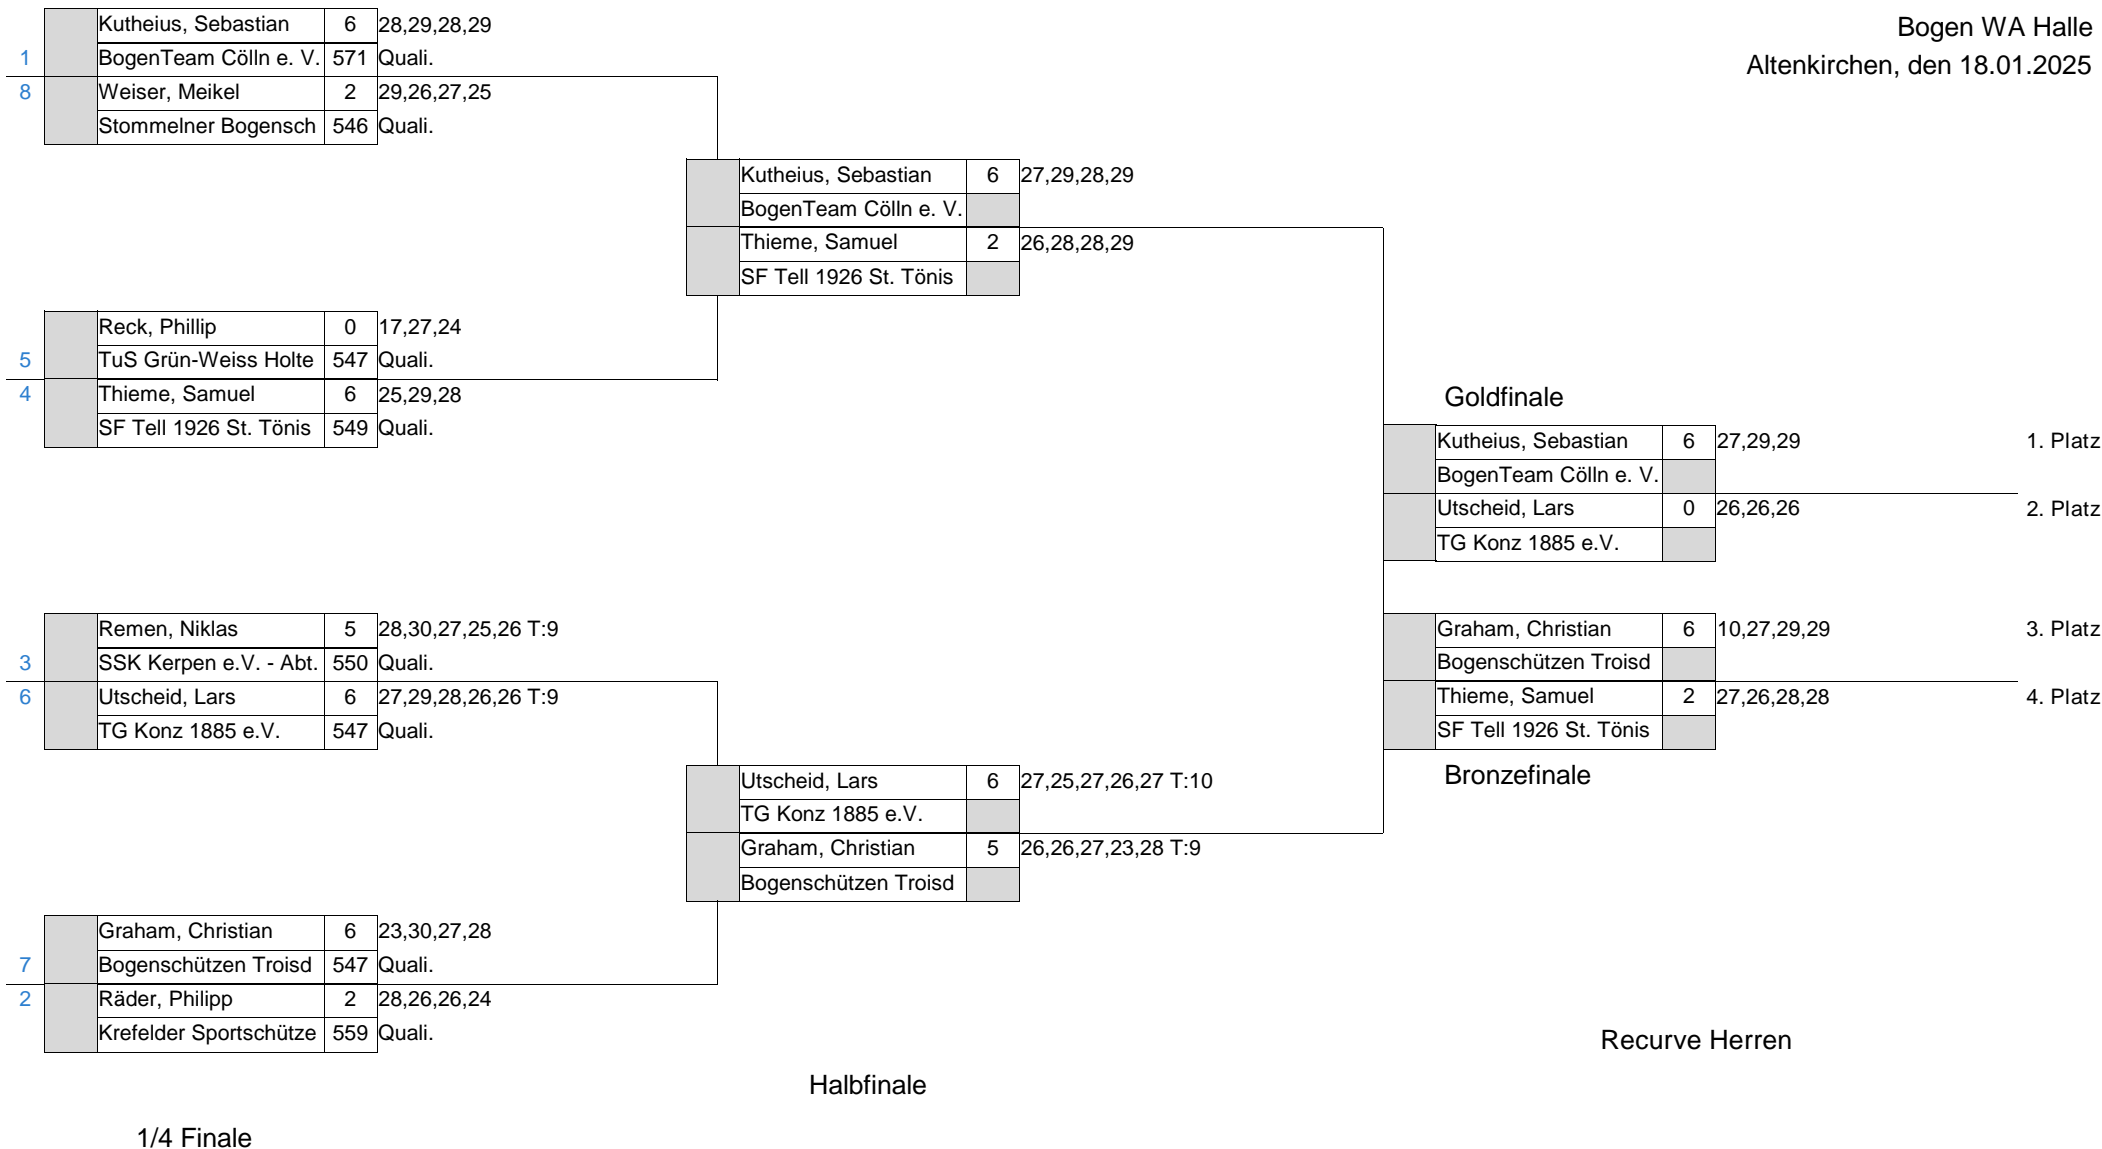

RHEINISCHER SCHÜTZENBUND

Landesverbandsmeisterschaft 2025

Bogenschießen WA Halle

Altenkirchen, 18. bis 19. Januar 2025

Mannschaftsergebnis : Blankbogen Herren

1. Bogensportclub Mühlheim e.V.	01	8C	Back, Maximilian	524	1504
		10C	Haltermann, Lutz	497	
		15C	Lieb, Jennifer	483	
2. SFB Geldern-Walbeck	03	4C	Brosen, Volker	513	1491
		5C	Mendritzki, Harald	493	
		9D	Lieps, Dennis	485	
3. ETG Wuppertal	05	9B	Heydasch, Dr. Timo	515	1452
		10B	Tymiec, Dr. Patrick	481	
		7C	Nolte, Stephan	456	
4. Siegburger SV St. Hub. 08 e.V	10	5A	Doppler, Michael	501	1448
		2A	Tissen, Ulrich	481	
		1A	Hoffmann, Frank	466	
5. Krefelder Sportschützen Korps	03	9A	Kunert, Benjamin	491	1430
		17D	Desel, Pascal	487	
		10A	Schulz, Hauke	452	
6. Remscheider TV von 1861	05	5B	Kröll, Jürgen	511	1408
		6B	Murawsky, Lutz	489	
		4B	Jahr, Thomas	408	
7. BS Opladen 1962 e.V.	07	4D	Zils, Jürgen	494	1391
		17A	Schwandt, Sabine	462	
		14B	Knabe, Jan	435	
8. VSGem Rheinhausen BoSch	03	12D	Steinhage, Nigel	496	1376
		1D	Pfeiffer, Sven	451	
		16D	Acker, Yvonne	429	
9. BoSV Baesweiler 1987 e.V.	06	7A	Schmidt, Alexander	488	1363
		3D	Wirtz, Hubert	488	
		25B	Moscarda, Lisa	387	