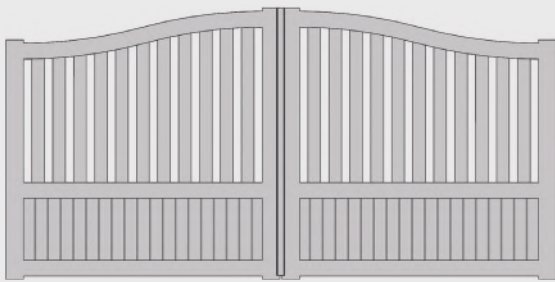

## MODÈLE STANDARD

Élégant avec ses formes, en parfaite harmonie avec votre extérieur.

Disponible en :

- 2 battants
- Coulissant
- Coulissant autoportant
- Portillon

## DESCRIPTION TECHNIQUE

Forme	Chapeau de gendarme
Forme possible	Chapeau de gendarme inversé
Motorisable	Oui
Section des montants	120 x 45 mm
Section des traverses	100 x 45 mm
Section de la poutre basse	120 x 45 mm
Section du barreaudage	80 x 20 mm
Section du remplissage	80 x 20 mm
Epaisseur des profils	3 mm
Garantie de la structure	10 ans
Garantie de la peinture	10 ans
Garantie des accessoires	2 ans
Couleur du produit	Toute la palette RAL
Finitions possibles	Brillante, satinée ou texturée
Accessoires de pose réglables	Oui
Existe en sur-mesure	Oui
Assemblage des montants / traverses	Soudure au TIG
Assemblage du barreaudage	Mortaisage
Assemblage du remplissage	Emboîtement
Matière	Aluminium
Système de fermeture	Battant : Serrure avec poignée et cylindre 3 clés Coulissant : Serrure avec une béquille cylindre 3 clés
Process de traitement	Thermolaquage
Type de motorisation compatible	Battant : À bras articulés ou caissons enterrés Coulissant : Coulissant
Finition de portail	Standard uniquement