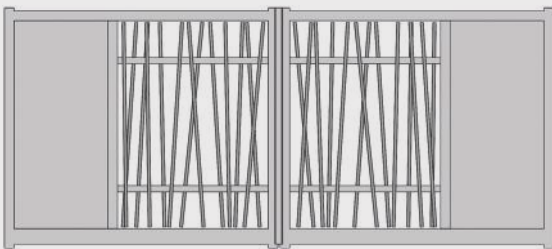

GARENNE

MODÈLE STANDARD

Original avec son effet « bambou » qui illuminera votre jardin.

Disponible en :

- 2 battants
- Coulissant
- Coulissant autoportant
- Portillon

PRODUITS ASSOCIÉS

- Totem boîte aux lettres
- Clôture n°10 Garenne

QUELQUES RÉALISATIONS

DESCRIPTION TECHNIQUE

Forme	Droit
Motorisable	Oui
Section des montants	60 x 60 mm
Section des traverses	60 x 60 mm et 40 x 20 mm
Section de la poutre basse	100 x 60 mm
Section du barreaudage	Diamètre 20 mm
Style de la tôle de remplissage	Pleine
Epaisseur de la tôle de remplissage	3 mm
Epaisseur des profils	3 mm
Garantie de la structure	10 ans
Garantie de la peinture	10 ans
Garantie des accessoires	2 ans
Couleur du produit	Toute la palette RAL
Finitions possibles	Brillante, satinée ou texturée
Accessoires de pose réglables	Oui
Existe en sur-mesure	Oui
Assemblage des montants / traverses	Soudure au TIG
Assemblage du barreaudage	Soudure au TIG
Matière	Aluminium
Système de fermeture	Battant : Serrure avec poignée et cylindre 3 clés Coulissant : Serrure avec une béquille cylindre 3 clés
Process de traitement	Thermolaquage
Type de motorisation compatible	Battant : À bras articulés ou caissons enterrés Coulissant : Coulissant
Finition de portail	Design uniquement