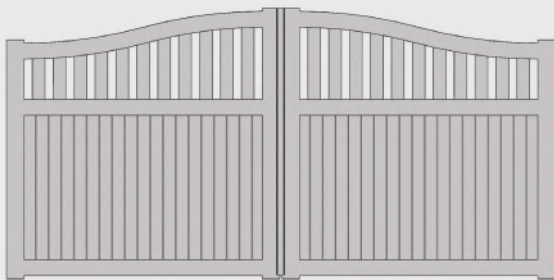

DEAUVILLE

DEAUVILLE

MODÈLE STANDARD

Un joli compromis entre luminosité et intimité.
L'élégance est au rendez-vous.

Disponible en :

- 2 battants
- Coulissant
- Coulissant autoportant
- Portillon

PRODUITS ASSOCIÉS

- Totem boîte aux lettres
- Clôture n°3 Auteuil ou Bellerive ou sur-mesure

QUELQUES RÉALISATIONS

DESCRIPTION TECHNIQUE

| | |
|-------------------------------------|---|
| Forme | Chapeau de gendarme |
| Forme possible | Chapeau de gendarme inversé |
| Motorisable | Oui |
| Section des montants | 120 x 45 mm |
| Section des traverses | 100 x 45 mm |
| Section de la poutre basse | 120 x 45 mm |
| Section du barreaudage | 80 x 20 mm |
| Section du remplissage | 80 x 20 mm |
| Epaisseur des profils | 3 mm |
| Garantie de la structure | 10 ans |
| Garantie de la peinture | 10 ans |
| Garantie des accessoires | 2 ans |
| Couleur du produit | Toute la palette RAL |
| Finitions possibles | Brillante, satinée ou texturée |
| Accessoires de pose réglables | Oui |
| Existe en sur-mesure | Oui |
| Assemblage des montants / traverses | Soudure au TIG |
| Assemblage du barreaudage | Mortaisage |
| Assemblage du remplissage | Emboîtement |
| Matière | Aluminium |
| Système de fermeture | Battant : Serrure avec poignée et cylindre 3 clés Coulissant : Serrure avec une béquille cylindre 3 clés |
| Process de traitement | Thermolaquage |
| Sens d'ouverture depuis la rue | Vers l'intérieur ou l'extérieur |
| Type de motorisation compatible | Battant : À bras articulés ou caissons enterrés Coulissant : Coulissant |
| Finition de portail | Standard uniquement |