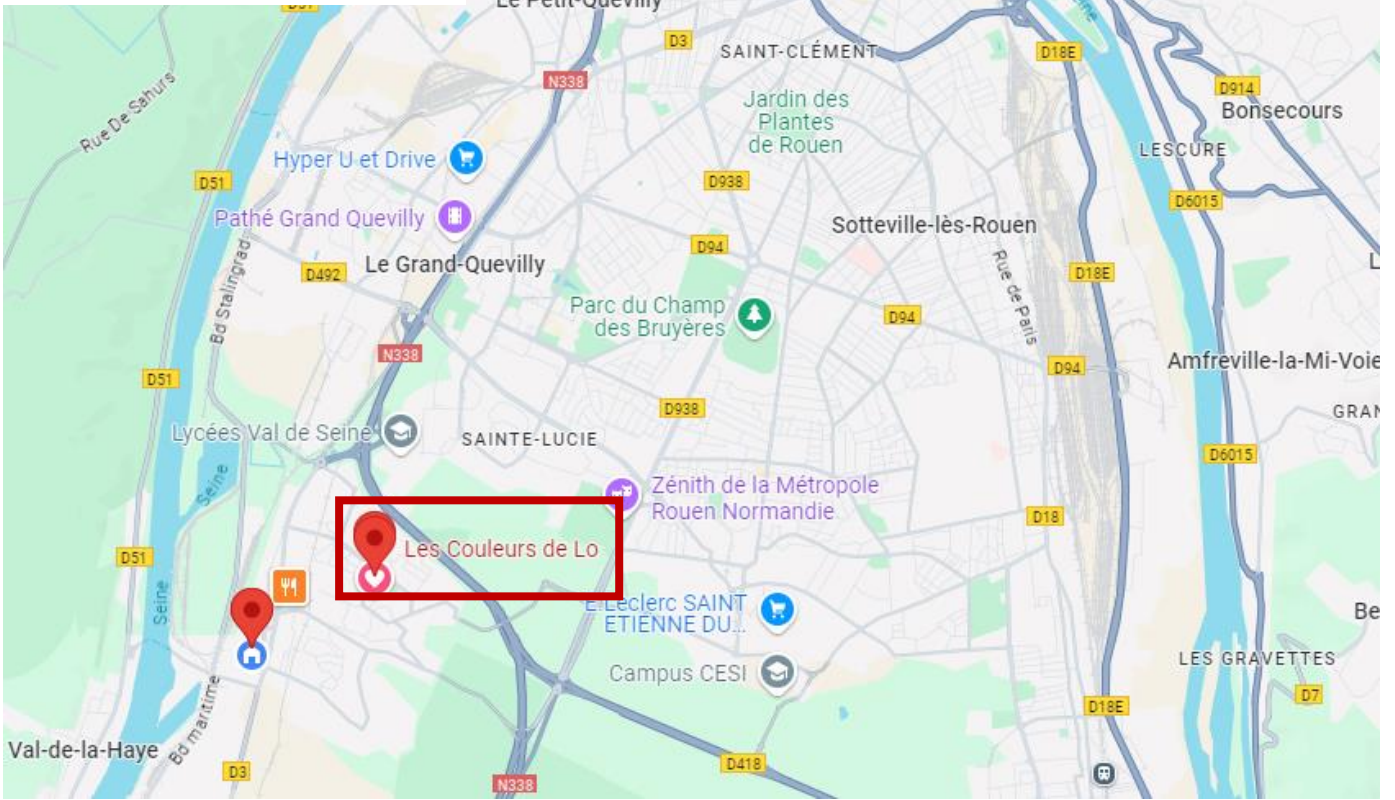

Forêt  
Domaniale  
de Roumare

**A 10 km de Rouen centre**

**Petit-Couronne**

**37 rue Jean Racine**