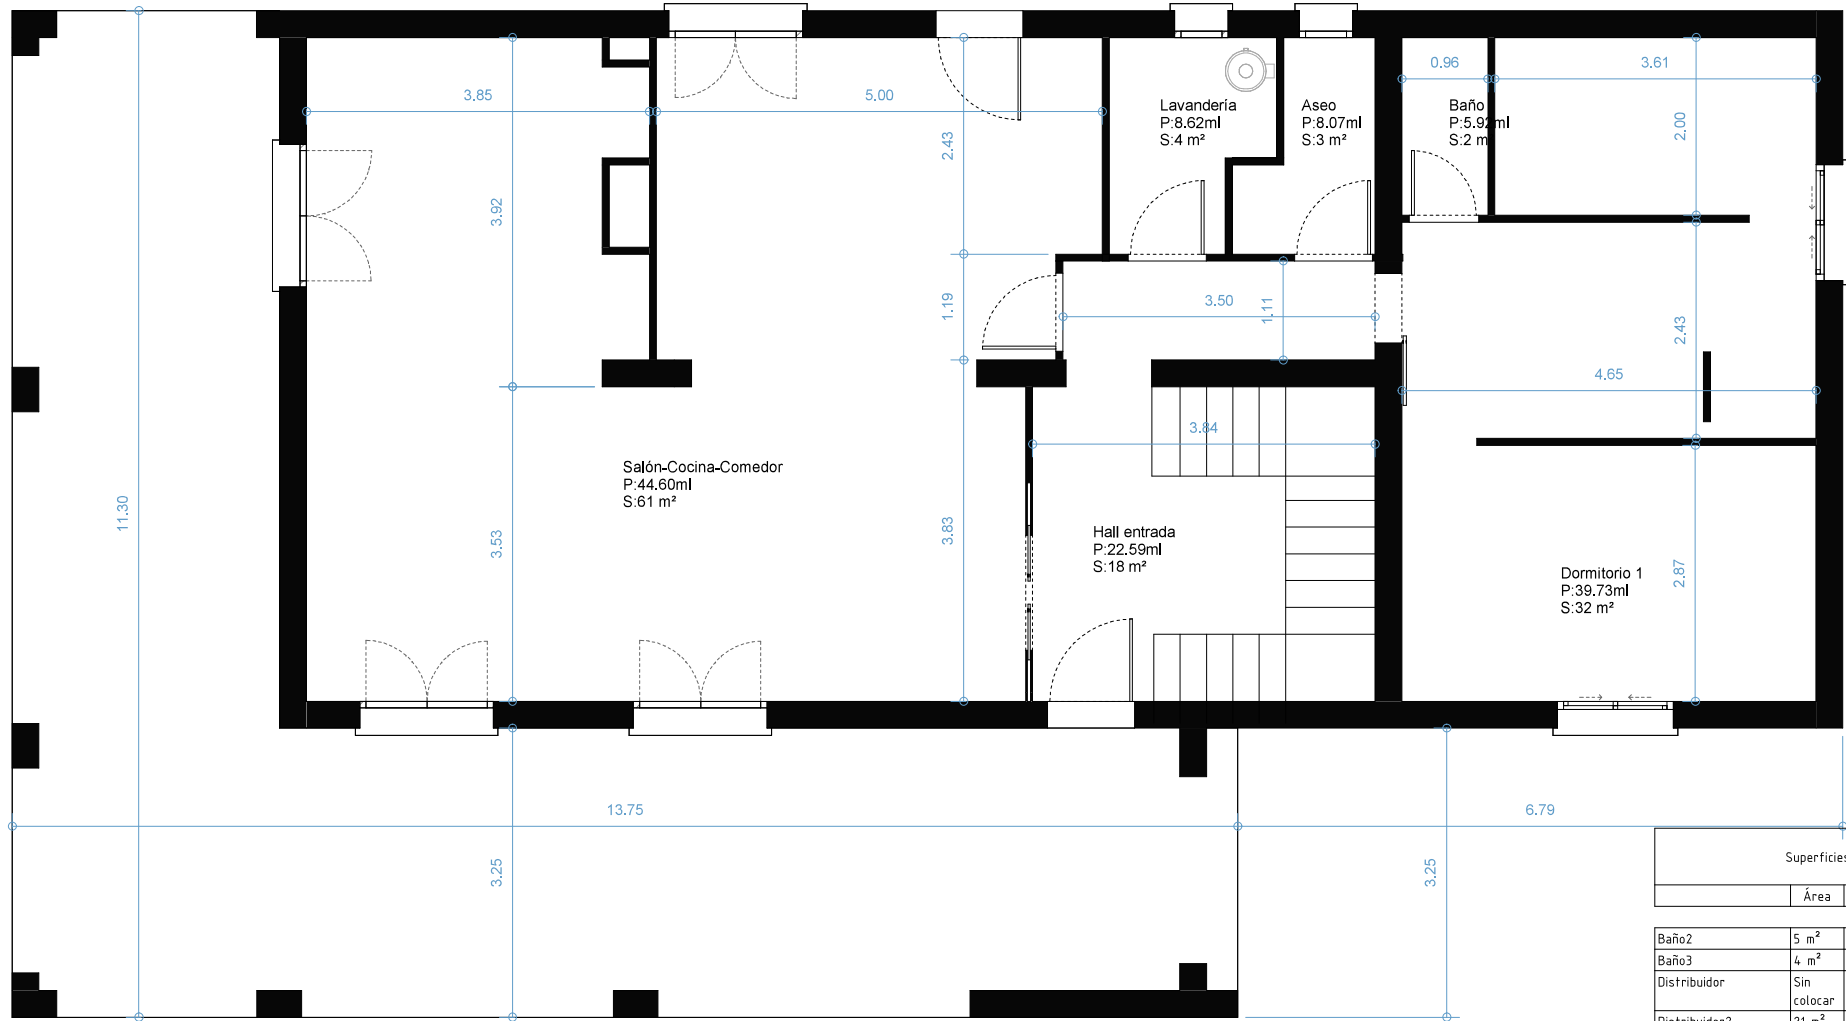

PROYECTISTA **Daniel Veiga Izquierdo**
www.dkveiga.com

FECHA
17/02/2025 9:48:58

PROMOTOR **CLIENTE**

DIRECCIÓN PROYECTO

PLANO **102 PLANTA DISTRIBUCIÓN PB SITUACIÓN**

0 2 5 m
Escala 1:100

Escala | 1 : 150

Copyright © All rights reserved. El presente documento es copia de su original. Queda prohibida la reproducción o cualquier uso no autorizado sin el consentimiento escrito del autor. Reservados todos los derechos. No se permite la explotación económica ni la transformación de esta obra. Queda prohibida la impresión, total o parcialmente, en cualquier forma, física o electrónica, sin el consentimiento escrito del autor. DK VEIGA ESTUDIO S.L. Su utilización total o parcial, así como cualquier reproducción o copia a terceros, quedan expresamente prohibidas. Cualquier modificación infringe el mismo.

PROYECTISTA **Daniel Veiga Izquierdo**
www.dkveiga.com

PROMOTOR **CLIENTE**

PLANO **101 PLANTA DISTRIBUCIÓN PB**

FECHA
14/02/2025 15:26:55

DIRECCIÓN PROYECTO

0 2 5 m
Escala 1:100

Escala | 1 : 60

Superficies			
	Área	Perímetro	Nivel
Baño2	5 m ²	10.54	P1T
Baño3	4 m ²	9.29	P1T
Distribuidor	Sin colocar	Sin colocar	Sin colocar
Distribuidor2	21 m ²	38.18	P1T
Dormitorio2	17 m ²	20.91	P1T
Dormitorio3	13 m ²	16.05	P1T
Dormitorio4	16 m ²	18.74	P1T
Dormitorio5	11 m ²	14.53	P1T
Vestidor	Sin colocar	Sin colocar	Sin colocar
	87 m ²	128.26	
Total general: 9	87 m ²	128.26	

Superficies			
	Área	Perímetro	Nivel
Baño2	5 m ²	10.54	P1T
Baño3	4 m ²	9.29	P1T
Distribuidor	Sin colocar	Sin colocar	Sin colocar
Distribuidor2	21 m ²	38.18	P1T
Dormitorio2	17 m ²	20.91	P1T
Dormitorio3	13 m ²	16.05	P1T
Dormitorio4	16 m ²	18.74	P1T
Dormitorio5	11 m ²	14.53	P1T
Vestidor	Sin colocar	Sin colocar	Sin colocar
Total general: 9	87 m²	128.26	