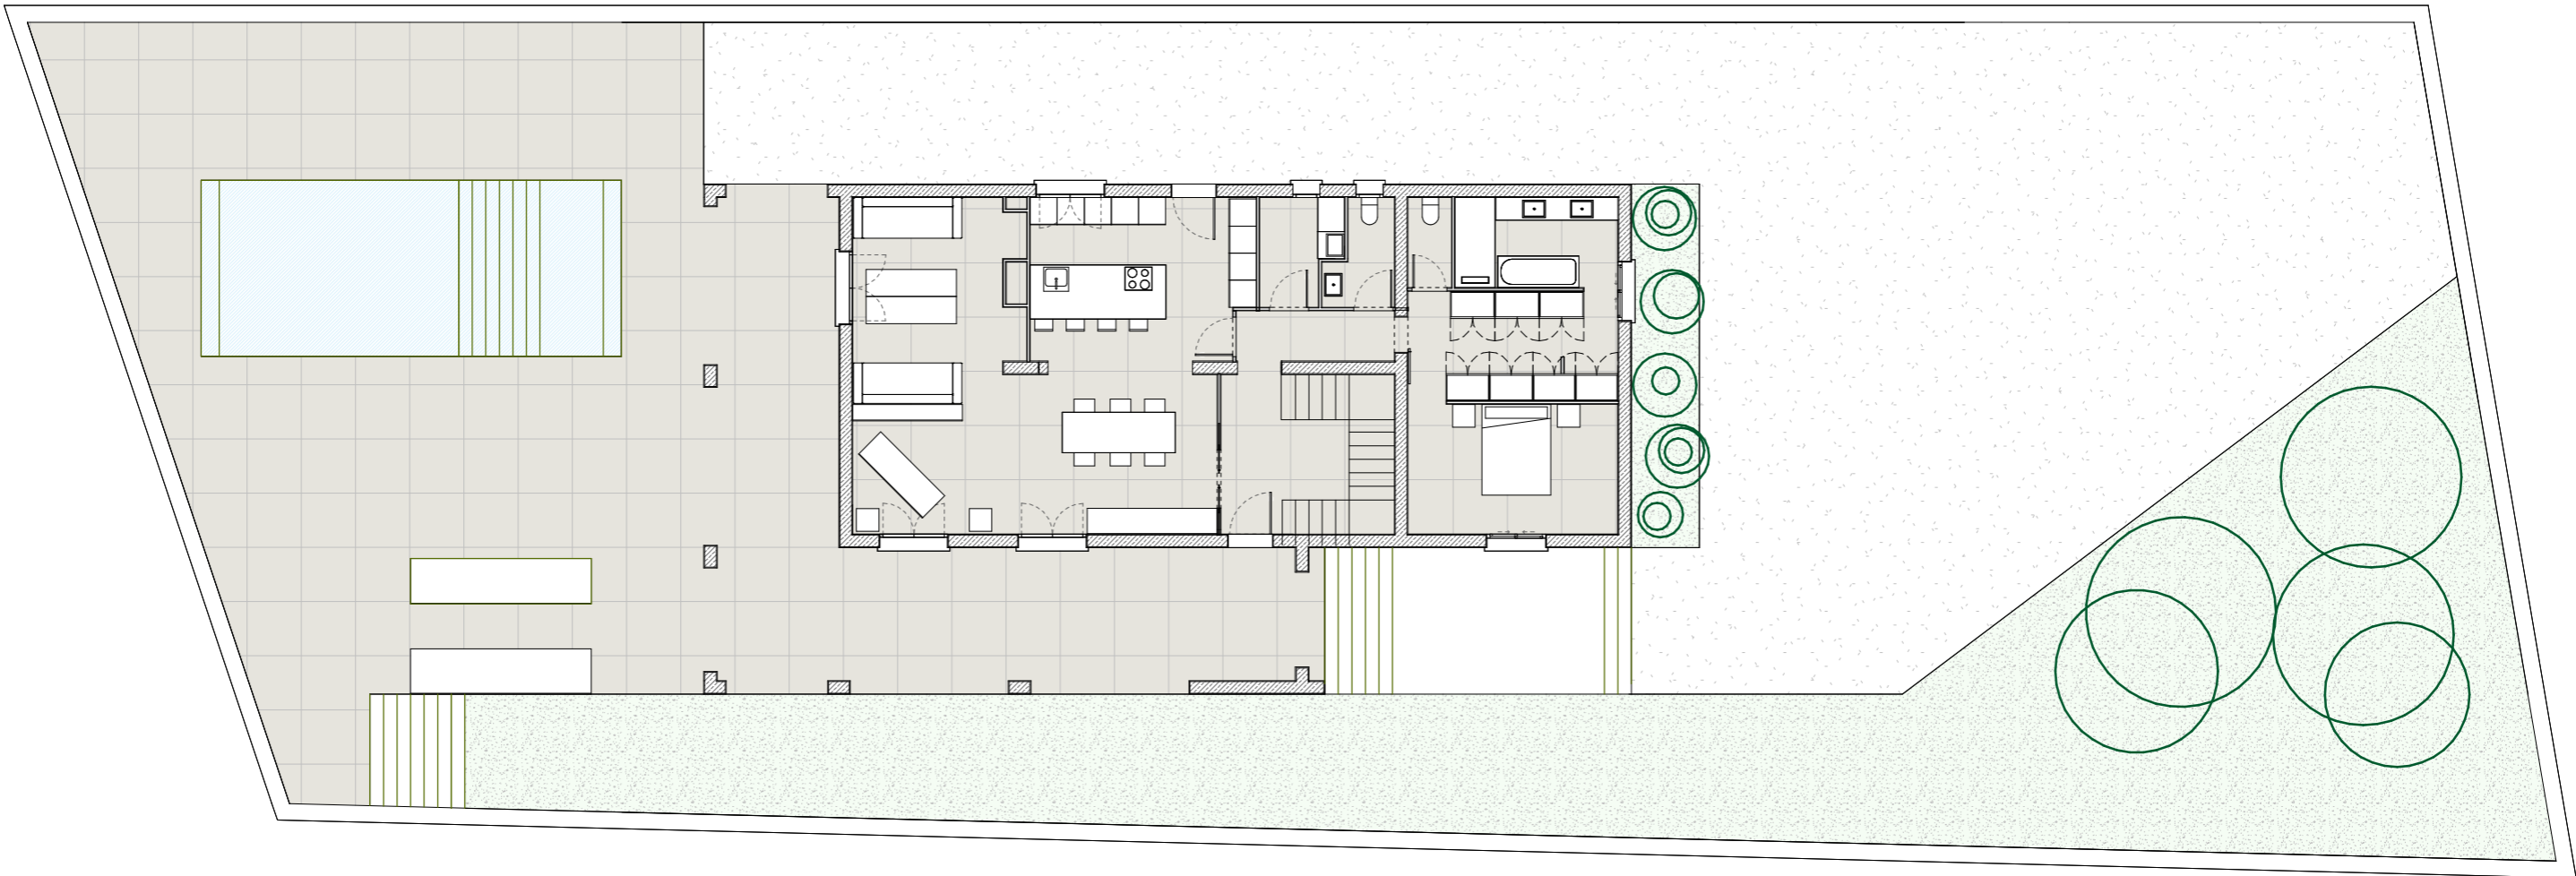

PROYECTISTA **Daniel Veiga Izquierdo**
www.dkveiga.com

FECHA
17/02/2025 9:48:58

PROMOTOR **CLIENTE**

DIRECCIÓN PROYECTO

PLANO **102 PLANTA DISTRIBUCIÓN PB SITUACIÓN**

0 2 5 m
Escala 1:100

Escala | 1 : 150

Copyright © All rights reserved. El presente documento es copia de su original. Queda prohibida la reproducción o cualquier uso no autorizado sin el consentimiento escrito del autor. Reservados todos los derechos. No se permite la explotación económica ni la transformación de esta obra. Queda prohibida la impresión, total o parcialmente, en cualquier forma, física o electrónica, sin el consentimiento escrito del autor. DK VEIGA ESTUDIO S.L. Su utilización total o parcial, así como cualquier reproducción o copia a terceros, quedan expresamente prohibidas. Cualquier modificación infringe el mismo.

PROYECTISTA **Daniel Veiga Izquierdo**
www.dkveiga.com

PROMOTOR **CLIENTE**

PLANO **101 PLANTA DISTRIBUCIÓN PB**

FECHA
14/02/2025 15:26:55

DIRECCIÓN PROYECTO

0 2 5 m
Escala 1:100

Escala | 1 : 60

Superficies			
	Área	Perímetro	Nivel
Baño2	5 m ²	10.54	P1T
Baño3	4 m ²	9.29	P1T
Distribuidor	Sin colocar	Sin colocar	Sin colocar
Distribuidor2	21 m ²	38.18	P1T
Dormitorio2	17 m ²	20.91	P1T
Dormitorio3	13 m ²	16.05	P1T
Dormitorio4	16 m ²	18.74	P1T
Dormitorio5	11 m ²	14.53	P1T
Vestidor	Sin colocar	Sin colocar	Sin colocar
	87 m ²	128.26	
Total general: 9	87 m ²	128.26	