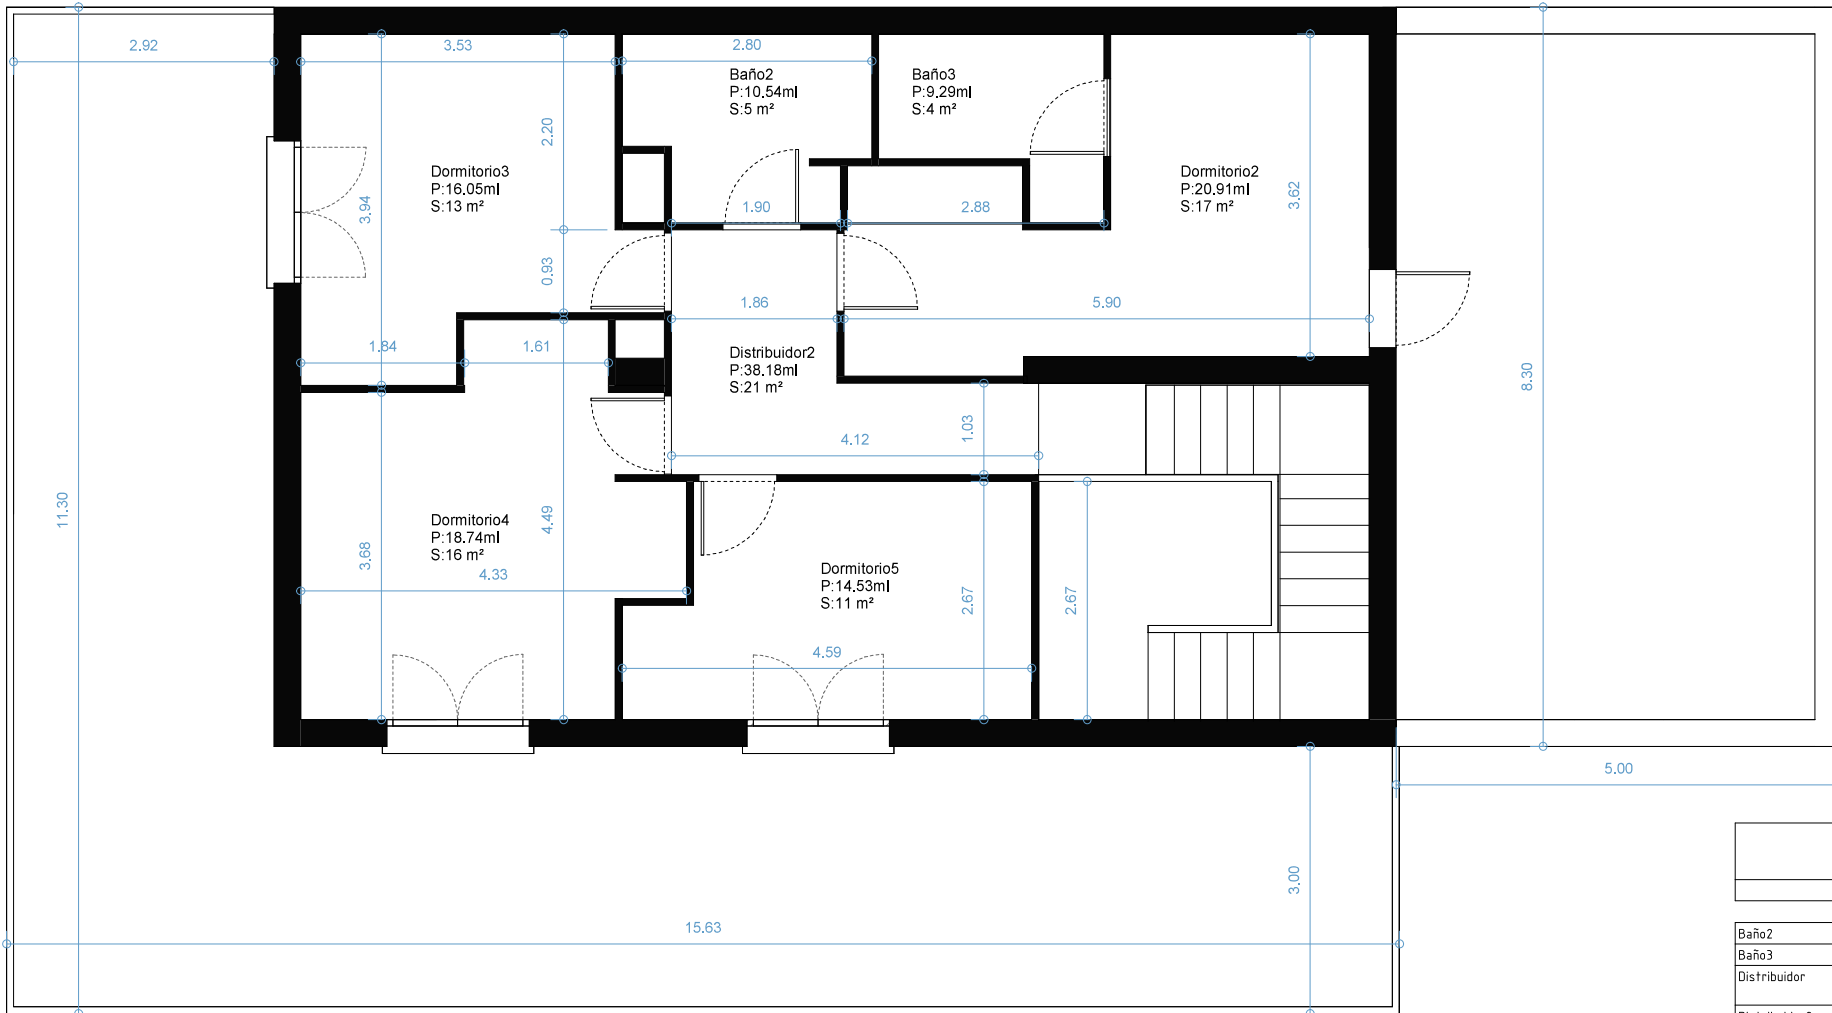

PROYECTISTA **Daniel Veiga Izquierdo**
www.dkveiga.com

FECHA
17/02/2025 9:48:58

PROMOTOR **CLIENTE**

DIRECCIÓN PROYECTO

PLANO **102 PLANTA DISTRIBUCIÓN PB SITUACIÓN**

0 2 5 m
Escala 1:100

Escala | 1 : 150

Copyright © All rights reserved. El presente documento es copia de su original. Queda prohibida la reproducción o cualquier uso no autorizado sin el consentimiento escrito del autor. Reservados todos los derechos. No se permite la explotación económica ni la transformación de esta obra. Queda prohibida la impresión, total o parcialmente, en cualquier forma, física o electrónica, sin el consentimiento escrito del autor. DK VEIGA ESTUDIO S.L. Su utilización total o parcial, así como cualquier reproducción o copia a terceros, quedan expresamente prohibidas. Cualquier modificación infringe el mismo.

PROYECTISTA **Daniel Veiga Izquierdo**
www.dkveiga.com

PROMOTOR **CLIENTE**

PLANO **101 PLANTA DISTRIBUCIÓN PB**

FECHA
14/02/2025 15:26:55

DIRECCIÓN PROYECTO

0 2 5 m
Escala 1:100

Escala | 1 : 60

Superficies			
	Área	Perímetro	Nivel
Baño2	5 m ²	10.54	P1T
Baño3	4 m ²	9.29	P1T
Distribuidor	Sin colocar	Sin colocar	Sin colocar
Distribuidor2	21 m ²	38.18	P1T
Dormitorio2	17 m ²	20.91	P1T
Dormitorio3	13 m ²	16.05	P1T
Dormitorio4	16 m ²	18.74	P1T
Dormitorio5	11 m ²	14.53	P1T
Vestidor	Sin colocar	Sin colocar	Sin colocar
	87 m ²	128.26	
Total general: 9	87 m ²	128.26	

Superficies			
	Área	Perímetro	Nivel
Baño2	5 m ²	10.54	P1T
Baño3	4 m ²	9.29	P1T
Distribuidor	Sin colocar	Sin colocar	Sin colocar
Distribuidor2	21 m ²	38.18	P1T
Dormitorio2	17 m ²	20.91	P1T
Dormitorio3	13 m ²	16.05	P1T
Dormitorio4	16 m ²	18.74	P1T
Dormitorio5	11 m ²	14.53	P1T
Vestidor	Sin colocar	Sin colocar	Sin colocar
Total general: 9	87 m²	128.26	