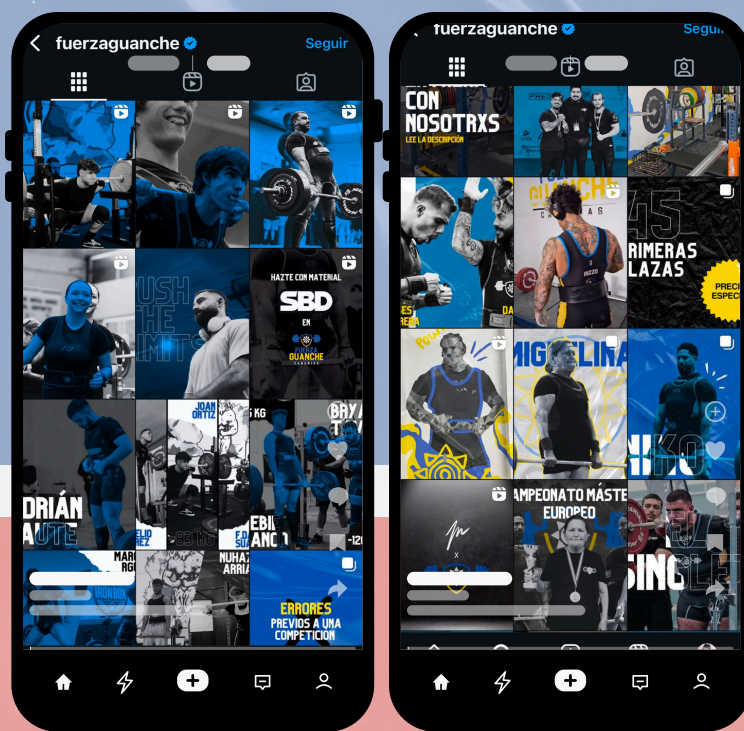

PORT FOLIO

DOY PERSONALIDAD A TU MARCA

A través de la creación de identidades visuales atractivas y alineadas con tus valores y estética

CREO CONTENIDO PARA TUS REDES

Con Fuerza Guanche, un club y gimnasio de Tenerife, construimos en un año no solo una marca, sino también una comunidad en la que pasamos de una presencia digital nula, a convertirse en un perfil de Instagram reconocido en el mundo del deporte de fuerza.

CONSIGUIENDO UN CRECIMIENTO ORGÁNICO

Que te permitan crear una comunidad leal que no solo compre tu producto, sino que también se identifique con él y con la marca

CON MIS HERRAMIENTAS FAVORITAS

Para la edición de foto y vídeo, organización y optimización de contenido y de trabajo, así como análisis de métricas