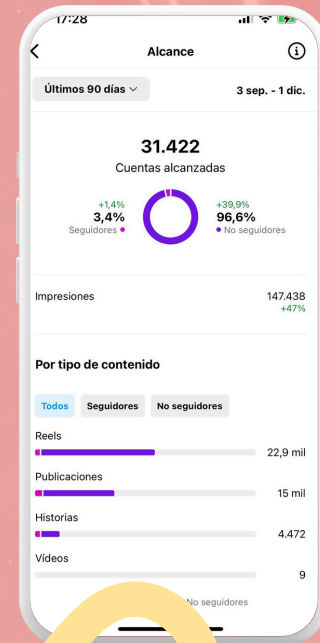

PORT FOLIO

DOY PERSONALIDAD A TU MARCA

A través de la creación de identidades visuales atractivas y alineadas con tus valores y estética

CREO CONTENIDO PARA TUS REDES

Con Fuerza Guanche, un club y gimnasio de Tenerife, construimos en un año no solo una marca, sino también una comunidad en la que pasamos de una presencia digital nula, a convertirse en un perfil de Instagram reconocido en el mundo del deporte de fuerza.

CONSIGUIENDO UN CRECIMIENTO ORGÁNICO

Que te permitan crear una comunidad leal que no solo compre tu producto, sino que también se identifique con él y con la marca

CON MIS HERRAMIENTAS FAVORITAS

Para la edición de foto y vídeo, organización y optimización de contenido y de trabajo, así como análisis de métricas