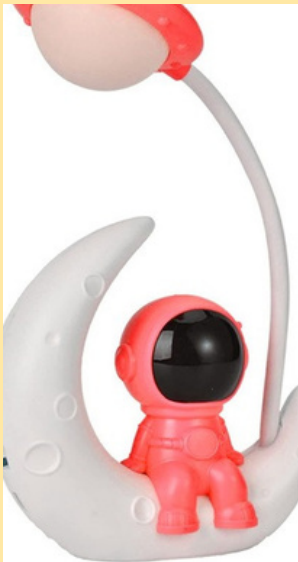

FOCO LED A CONTROL REMOTO

◆◆◆ LAM 11607 ◆◆◆

LUZ LED RGB INCLUYE
CONTROL
A 220V
PRESENTACIÓN:
INDIVIDUAL

\$5900

LAMPARAS

VELLA D'OPRES

VELADOR RECARGABLE LUNA

V 11703