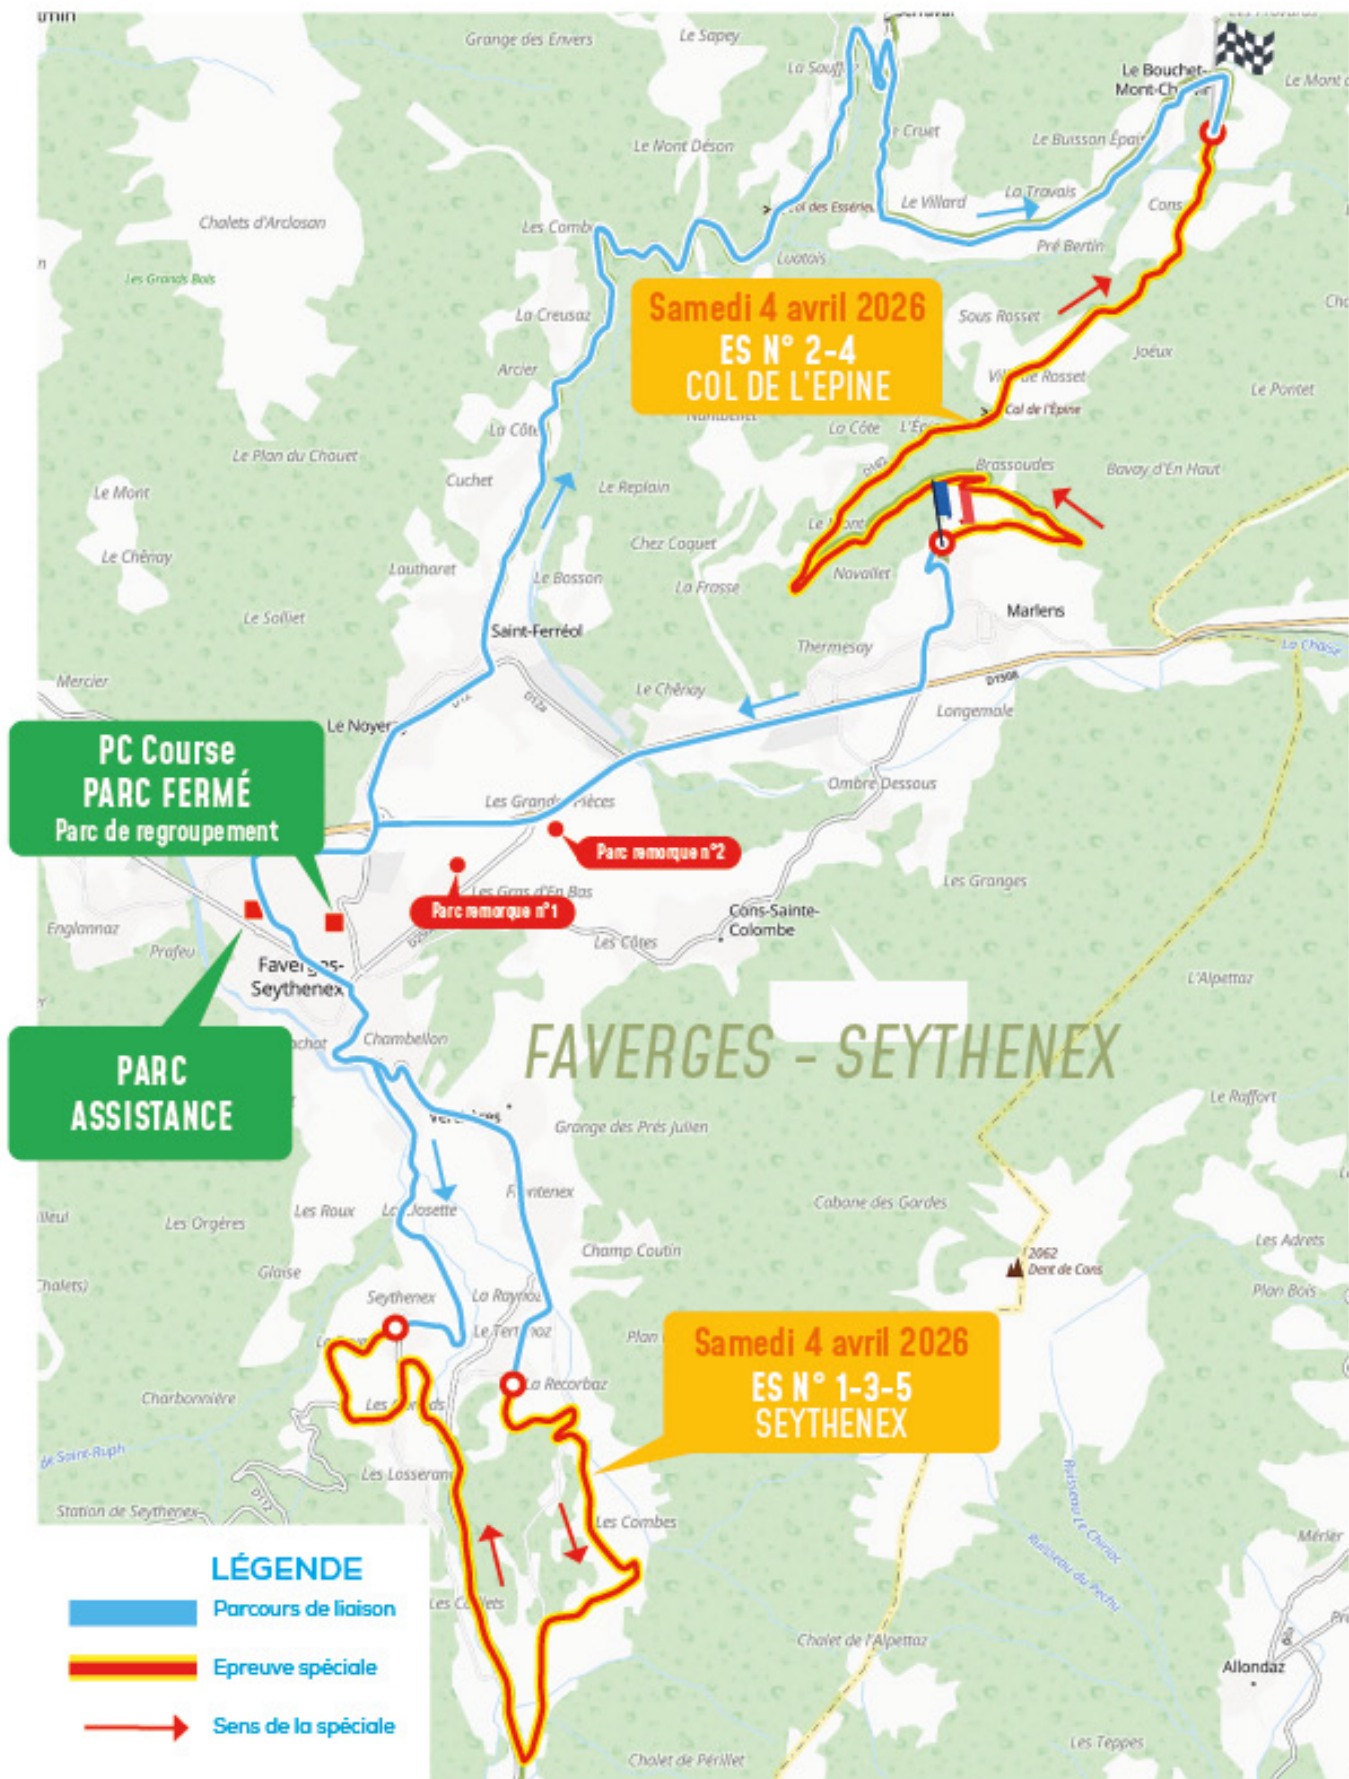

EN RALLYE, LA SÉCURITÉ C'EST L'AFFAIRE DE TOUS

FAVERGES

ETAPE 1 | TIMING

Levée du soleil : 7:10

	CH ES	LIEUX	ES Distance	Liaison Distance	Total Distance	Temps Imparti	
SECTION 1	CH 0	Sortie du parc fermé OUT					08:00
		PARC ASSISTANCE FAVERGES				00:25	
	CH 0A	Sortie assistance OUT		5,95	5,95		08:25
	CH 1	"Tertenoz"				00:16	08:41
	ES 1	Seythenex	8,28			00:03	08:44
	CH 1A	Entrée parc de regroupement IN		3,99	12,27	00:21	09:05
		PARC REGROUPEMENT FAVERGES				01:30	
	CH 1B	Sortie parc de regroupement OUT/Assistance IN					10:35
SECTION 2		PARC ASSISTANCE FAVERGES				00:50	
	CH 1C	Sortie parc assistance OUT					11:25
	CH 2	"Villard"		6,03	6,03	00:20	11:45
	ES 2	Col de l'Epine	7,40			00:03	11:48
	CH 3	"Tertenoz"		20,32	27,72	00:45	12:33
	ES 3	Seythenex	8,28			00:03	12:36
	CH 3A	Entrée parc de regroupement IN		3,99	12,27	00:21	12:57
		PARC REGROUPEMENT FAVERGES				01:30	
SECTION 3		PARC ASSISTANCE FAVERGES				00:50	
	CH 3C	Sortie assistance OUT					15:17
	CH 4	"Villard"		6,03	6,03	00:20	15:37
	ES 4	Col de l'Epine	7,40			00:03	15:40
	CH 5	"Tertenoz"		20,32	27,72	00:45	16:25
	ES 5	Seythenex	8,28			00:03	16:28
	CH 5A	Entrée parc fermé IN FIN DU RALLYE		3,99	12,27	00:21	16:49
	TOTAL RALLYE			39,64	70,62	110,26	

Coucher du soleil : 20:10

40^{ème} rallye régional de Faverges PEA

19^{ème} rallye régional Mont-Blanc historique VHC PEA

SEYTHENEX • ES n°1-3-5 - 8.28km

SECURIE
AUTOMOBILE
DE LA MOTTE

ASAC MONT-BLANC

COL DE L'ÉPINE • ES n°2-4 - 7.40 km