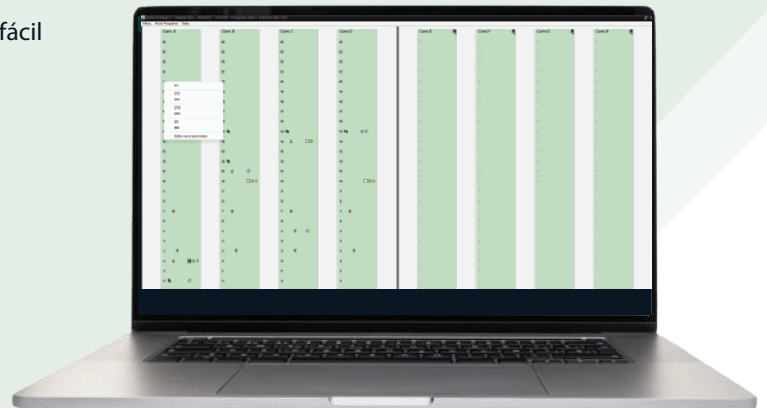

Mais controle, menos espera e melhor experiência!

Recursos de Acessibilidade

- Botão exclusivo de acessibilidade no terminal;
- Aviso sonoro e sinalização visual do andar;
- Maior tempo de fechamento de porta;
- Atende ABNT NBR 16858-3:2022.

Inclusivo, acessível e pensado para todos!

Mais segurança

- Integração com o controlador de acesso ao andar Face Code (prazo sob consulta).

Terminal compacto e moderno

- Design discreto, com tela LCD touchscreen;
- Interface intuitiva e acessível para todos os perfis de usuários.