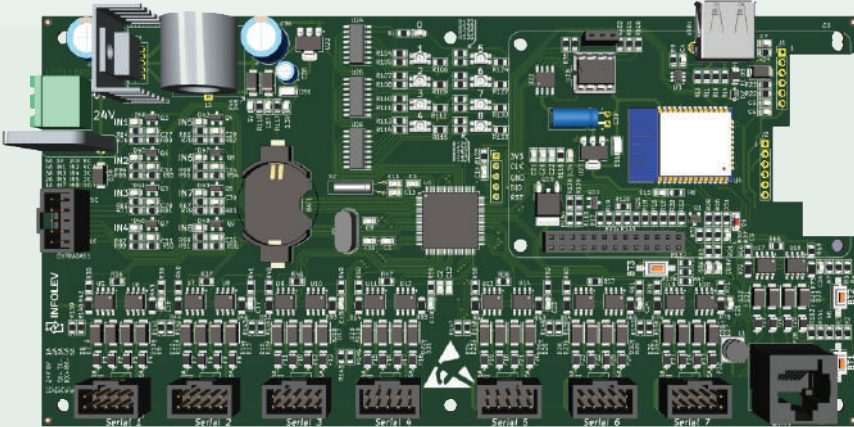

SISTEMA CONVENCIONAL

COM SMART MOVE

"Imagens ilustrativas, podendo sofrer alterações conforme melhoria dos produtos."

MODERNIZE ELEVADORES COM TECNOLOGIA INFOLEV

 INFOLEV

SISTEMA DE DESPACHO

Comando de Despa 3

- Multigrupos: Até 8 elevadores em até 3 grupos;
- Até 64 paradas;

BENEFÍCIOS DO SMART MOVE

Painel de Tráfego (Opcional)

- Monitore em tempo real os grupos, chamadas, tráfego, situação dos elevadores, etc;
- Personalize a operação dos grupos de maneira fácil e rápida;
- Possibilidade de fazer chamadas pelo painel.