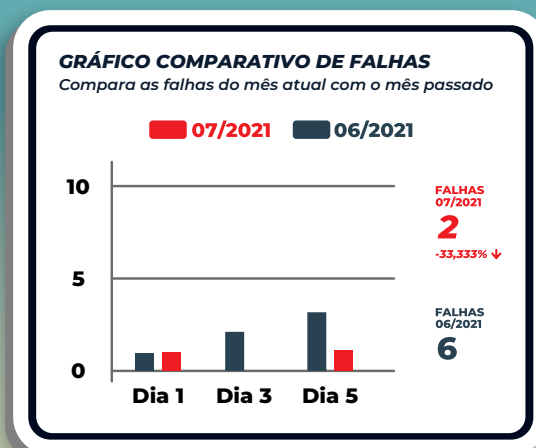

GERENCIAR ELEVADORES
Gerencie os elevadores que deseja monitorar pelo sistema.

INFOLEV - Elevador Elétrico Genius 3VF		
Número de Série: 2576/0301-056		
7	99,95%	99,95%
Manobras		
35192	1072	1074
Horimetro		
9867	281	282