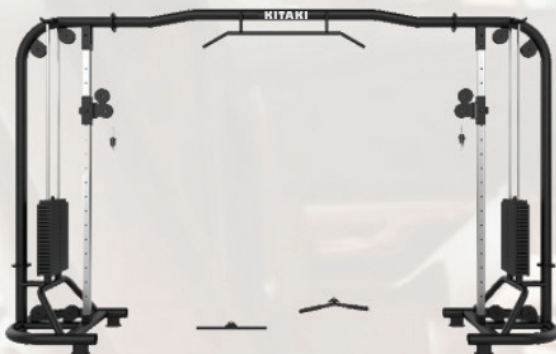

CODE : KG37

Kitaki Cable Cross Over